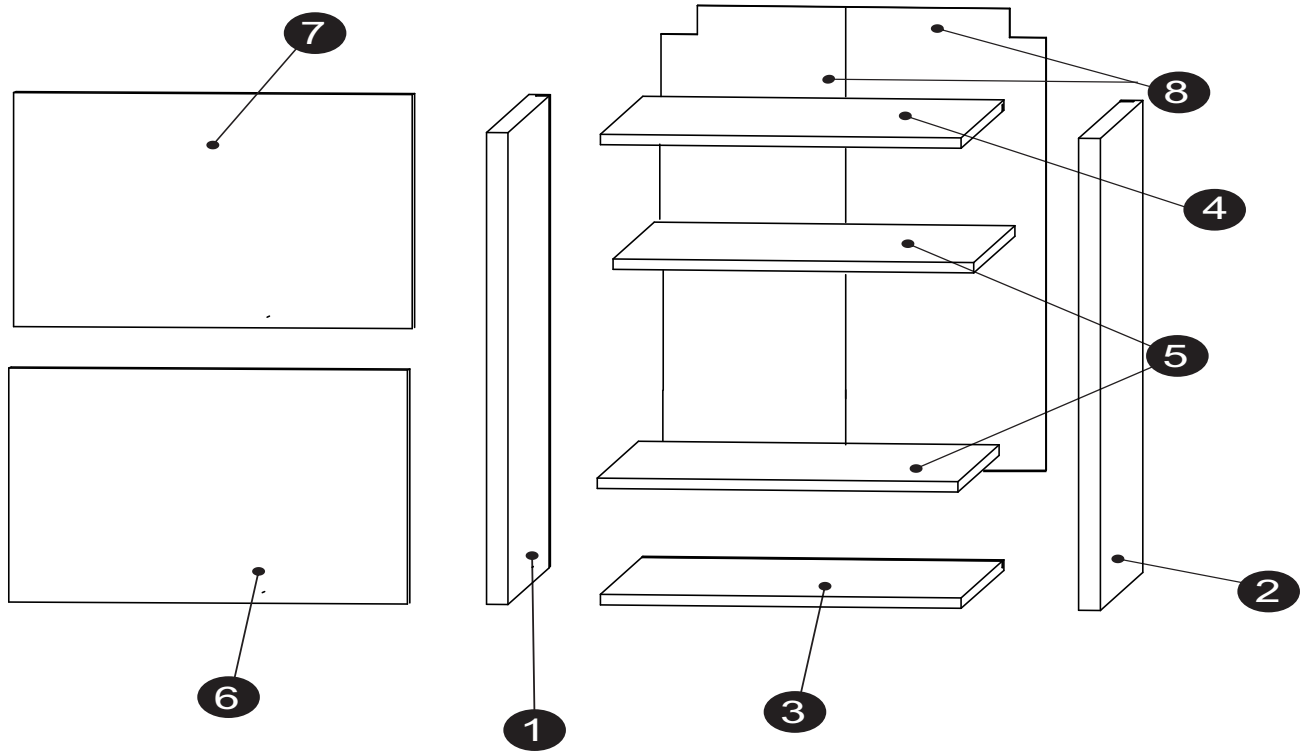

G-90-72-HF

ϕ 5 mm
 ϕ 10 mm

30 min

	DLUGOŚĆ LENGTH LÄNGE LONGUEUR	SZEROKOŚĆ WIDTH BREITE LARGEUR	GRUBOŚĆ THICKNESS STÄRKE GROSSEUR	ILOŚĆ QUANTITY ANZAHL QUANTITÉ	KOD CODE CODE CODE	PACZKA BOX SCHACHTEL BOÏTE
1	716	300	18	1		
2	716	300	18	1		
3	863	299	18	1		
4	863	279	18	1		
5	863	270	18	2		
6	458	896	18	1		
7	458	896	18	1		
8	703	441	3	2		