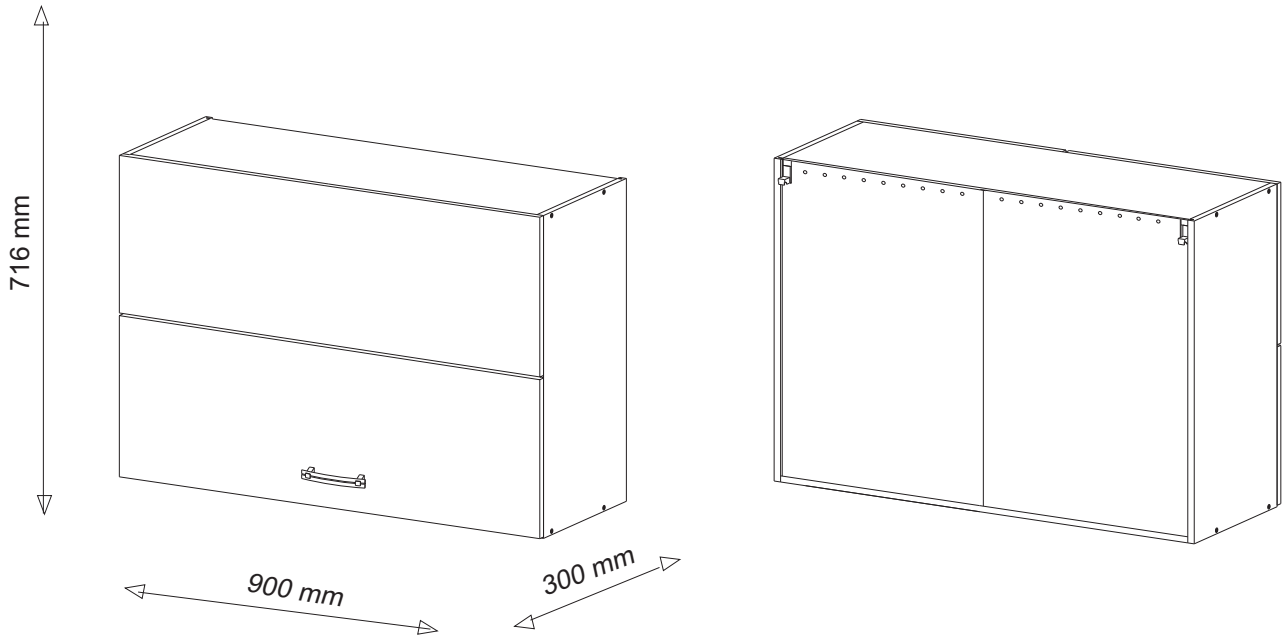

G-90-72-HF

ϕ 5 mm
 ϕ 10 mm

30 min

	DLUGOŚĆ LENGTH LÄNGE LONGUEUR	SZEROKOŚĆ WIDTH BREITE LARGEUR	GRUBOŚĆ THICKNESS STÄRKE GROSSEUR	ILOŚĆ QUANTITY ANZAHL QUANTITÉ	KOD CODE CODE CODE	PACZKA BOX SCHACHTEL BOÏTE
1	716	300	18	1		
2	716	300	18	1		
3	863	299	18	1		
4	863	279	18	1		
5	863	270	18	2		
6	458	896	18	1		
7	458	896	18	1		
8	703	441	3	2		