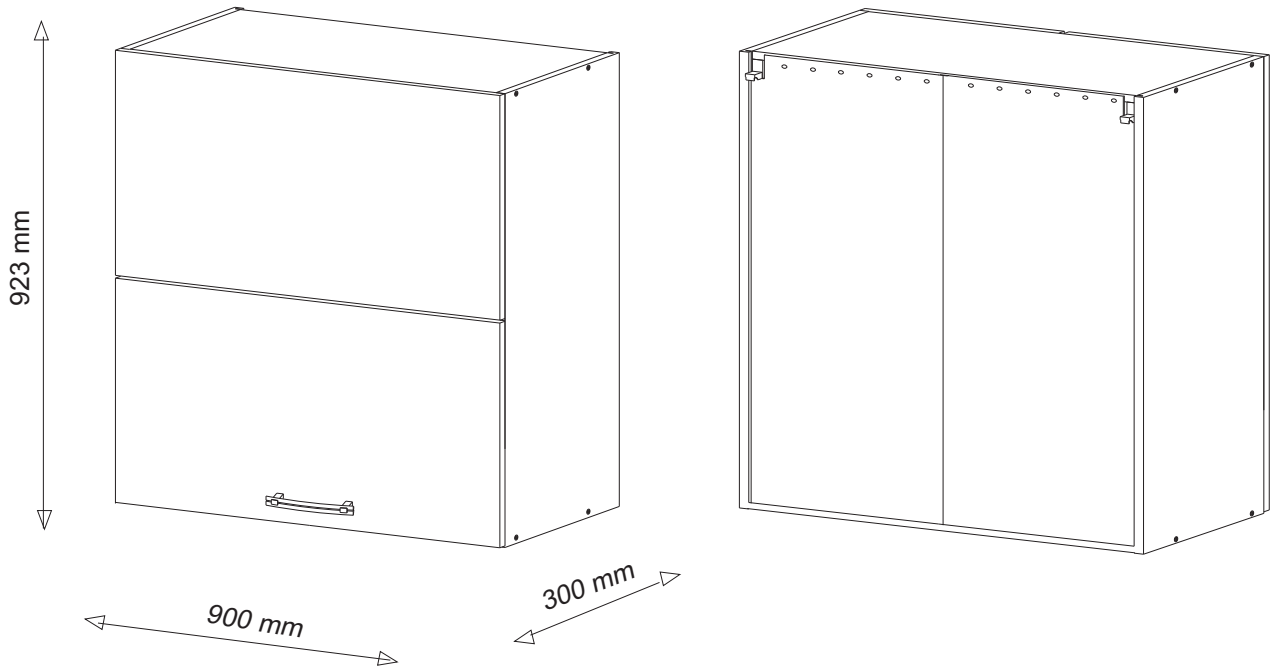

G-90-92-HF

| | DŁUGOŚĆ LENGTH LÄNGE LONGEUR | SZEROKOŚĆ WIDTH BREITE LARGEUR | GRUBOŚĆ THICKNESS STÄRKE GROSSEUR | ILOŚĆ QUANTITY ANZAHL QUANTITÉ | KOD CODE CODE CODE | PACZKA BOX SCHACHTEL BOÎTE |
|---|---------------------------------------|---|--|---|-----------------------------|-------------------------------------|
| 1 | 923 | 300 | 18 | 1 | | |
| 2 | 923 | 300 | 18 | 1 | | |
| 3 | 863 | 299 | 18 | 1 | | |
| 4 | 863 | 279 | 18 | 1 | | |
| 5 | 863 | 270 | 18 | 3 | | |
| 6 | 458 | 896 | 18 | 1 | | |
| 7 | 458 | 896 | 18 | 1 | | |
| 8 | 910 | 441 | 3 | 2 | | |