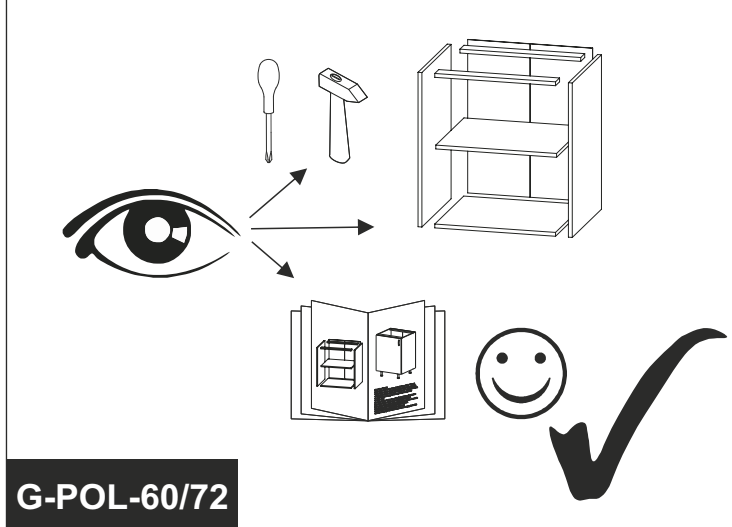

G-POL-60/72

ϕ 5 mm
 ϕ 10mm

30 min

	DŁUGOŚĆ	SZEROKOŚĆ	GRUBOŚĆ	ILOŚĆ	KOD	PACZKA
1	716	300	18	1		
2	716	300	18	1		
3	563	299	18	1		
4	563	279	18	1		
5	563	279	18	1		
6	330	596	18	1		
7	326	581	3	1		
8	563	270	18	1		
9	383	581	3	1		