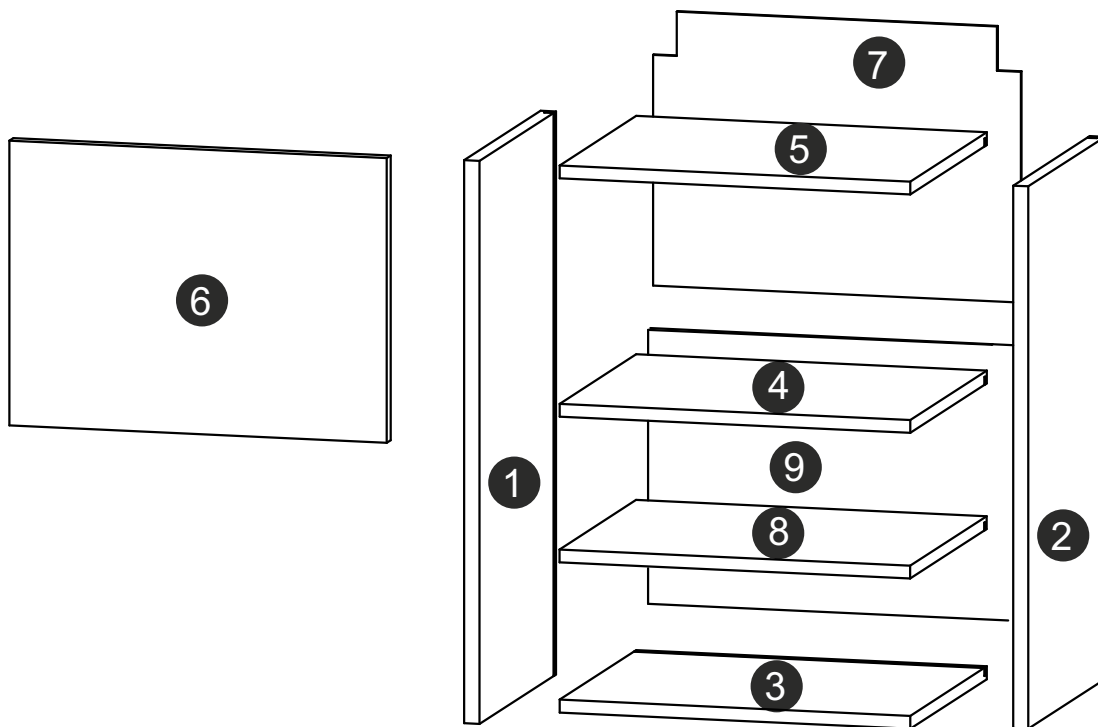

G-POL-60/72

ϕ 5 mm
 ϕ 10mm

30 min

	DŁUGOŚĆ	SZEROKOŚĆ	GRUBOŚĆ	ILOŚĆ	KOD	PACZKA
1	716	300	18	1		
2	716	300	18	1		
3	563	299	18	1		
4	563	279	18	1		
5	563	279	18	1		
6	330	596	18	1		
7	326	581	3	1		
8	563	270	18	1		
9	383	581	3	1		