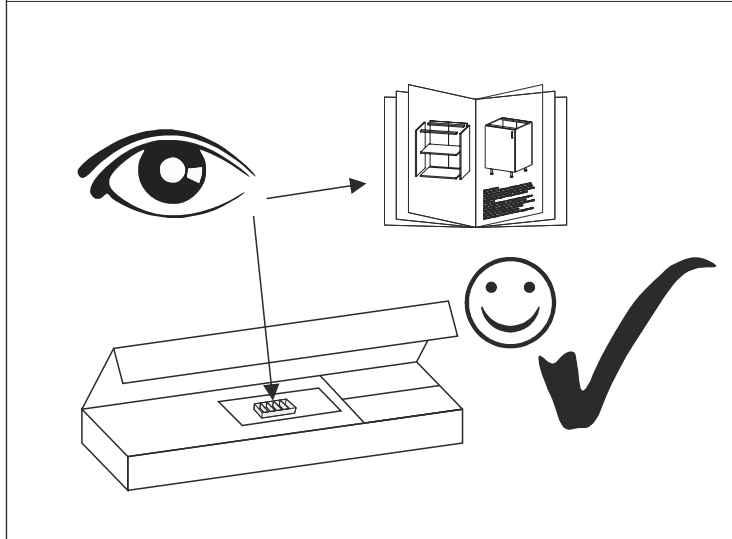

G-POL-60/72

ϕ 5 mm
 ϕ 10mm

30 min

	DŁUGOŚĆ	SZEROKOŚĆ	GRUBOŚĆ	ILOŚĆ	KOD	PACZKA
1	716	300	18	1		
2	716	300	18	1		
3	563	299	18	1		
4	563	279	18	1		
5	563	279	18	1		
6	330	596	18	1		
7	326	581	3	1		
8	563	270	18	1		
9	383	581	3	1		