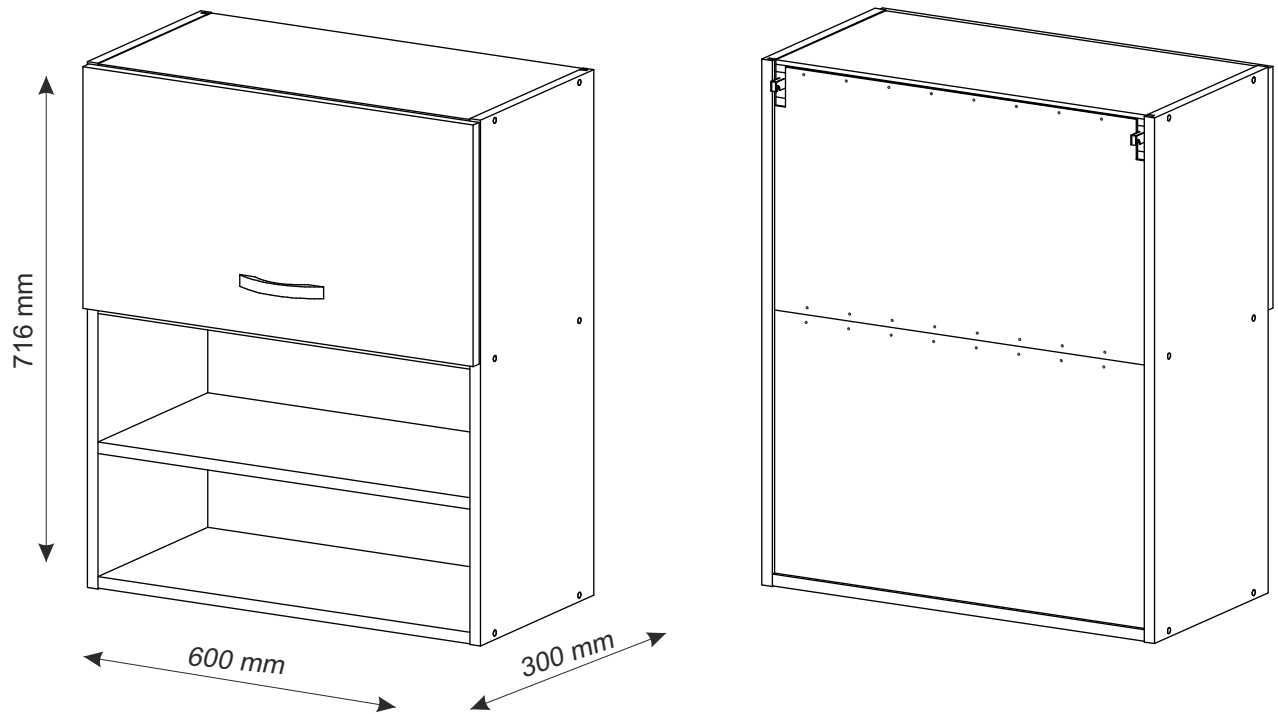

G-POL-60/72

ϕ 5 mm
 ϕ 10mm

30 min

	DŁUGOŚĆ	SZEROKOŚĆ	GRUBOŚĆ	ILOŚĆ	KOD	PACZKA
1	716	300	18	1		
2	716	300	18	1		
3	563	299	18	1		
4	563	279	18	1		
5	563	279	18	1		
6	330	596	18	1		
7	326	581	3	1		
8	563	270	18	1		
9	383	581	3	1		