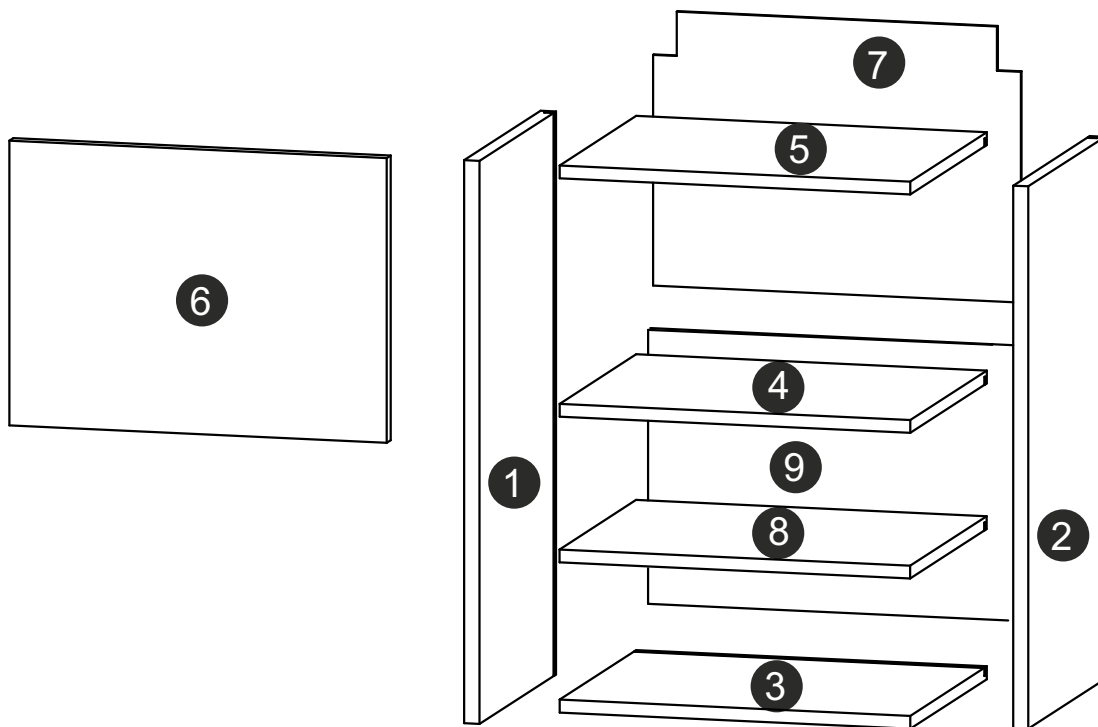

G-POL-60/92

ϕ 5 mm
 ϕ 10 mm

30 min

	DŁUGOŚĆ	SZEROKOŚĆ	GRUBOŚĆ	ILOŚĆ	KOD	PACZKA
1	716	300	18	1		
2	716	300	18	1		
3	563	299	18	1		
4	563	279	18	1		
5	563	279	18	1		
6	330	596	18	1		
7	335	581	3	1		
8	563	270	18	1		
9	378	581	3	1		