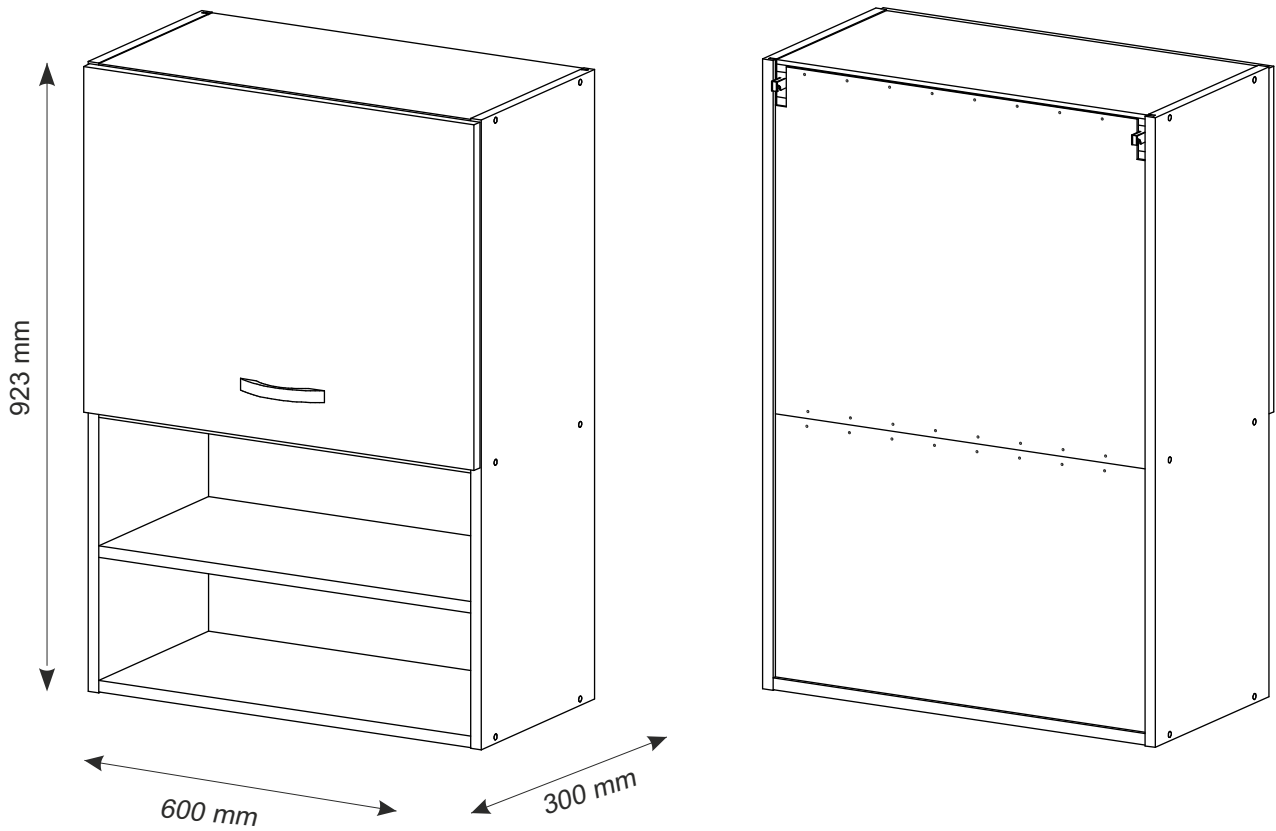

G-POL-60/92

ϕ 5 mm
 ϕ 10 mm

30 min

	DŁUGOŚĆ	SZEROKOŚĆ	GRUBOŚĆ	ILOŚĆ	KOD	PACZKA
1	716	300	18	1		
2	716	300	18	1		
3	563	299	18	1		
4	563	279	18	1		
5	563	279	18	1		
6	330	596	18	1		
7	335	581	3	1		
8	563	270	18	1		
9	378	581	3	1		