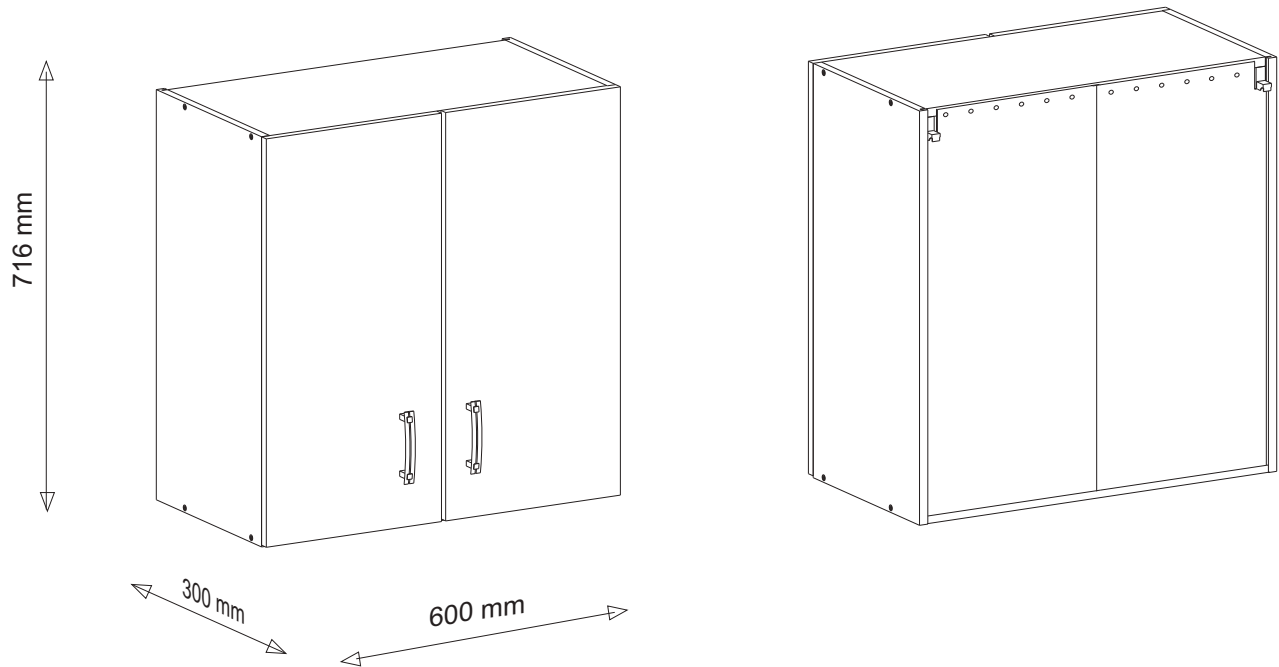

G2F-60-72

ϕ 5 mm
 ϕ 10 mm

30 min

	DLUGOŚĆ LENGTH LONGUEUR	SZEROKOŚĆ WIDTH BREITE LARGEUR	GRUBOŚĆ THICKNESS STÄRKE GROSSEUR	ILOŚĆ QUANTITY ANZAHL QUANTITÉ	KOD CODE CODE CODE	PACZKA BOX SCHACHTEL BOÎTE
1	716	300	18	1		
2	716	300	18	1		
3	563	299	18	1		
4	563	279	18	1		
5	563	270	18	2		
6	713	296	18	1		
7	713	296	18	1		
8	703	581	3	1		