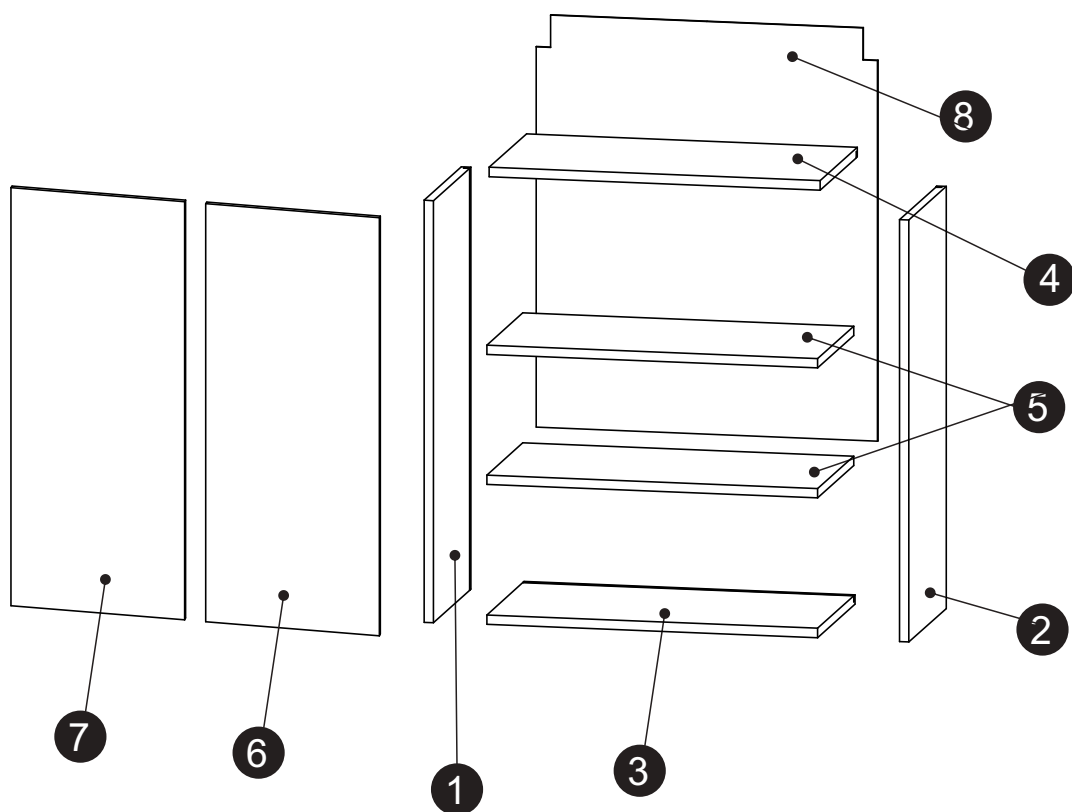

G2F-60-72

ϕ 5 mm
 ϕ 10 mm

30 min

	DLUGOŚĆ LENGTH LONGUEUR	SZEROKOŚĆ WIDTH BREITE LARGEUR	GRUBOŚĆ THICKNESS STÄRKE GROSSEUR	ILOŚĆ QUANTITY ANZAHL QUANTITÉ	KOD CODE CODE CODE	PACZKA BOX SCHACHTEL BOÎTE
1	716	300	18	1		
2	716	300	18	1		
3	563	299	18	1		
4	563	279	18	1		
5	563	270	18	2		
6	713	296	18	1		
7	713	296	18	1		
8	703	581	3	1		