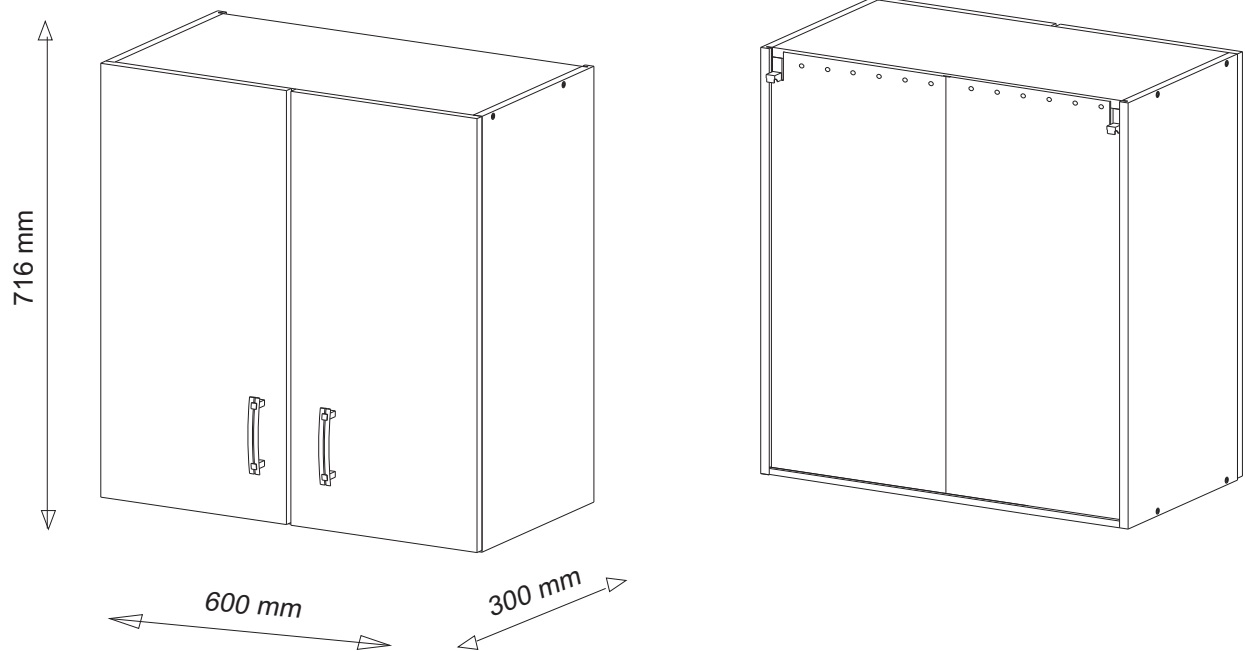

# GC2F-60-72

	DŁUGOŚĆ LENGTH LONGUEUR	SZEROKOŚĆ WIDTH BREITE LARGEUR	GRUBOŚĆ THICKNESS STÄRKE GROSSEUR	ILOŚĆ QUANTITY ANZAHL QUANTITÉ	KOD CODE CODE CODE	PACZKA BOX SCHACHTEL BOÎTE
1	716	300	18	1		
2	716	300	18	1		
3	563	279	18	1		
4	713	296	18	1		
5	713	296	18	1		
6	710	581	3	1		

! A  
max 10 mm

G

H

I  
L  
E  
B

I  
L  
E  
B

! a=b

2cm

2cm