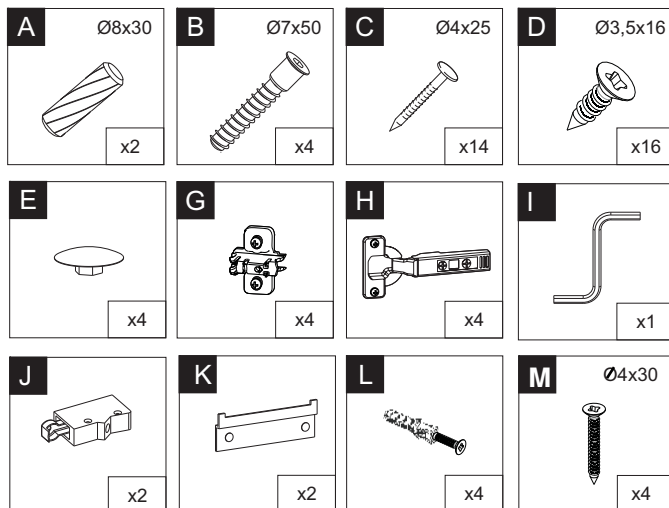

# GC2F-60-72

	DŁUGOŚĆ LENGTH LONGUEUR	SZEROKOŚĆ WIDTH BREITE LARGEUR	GRUBOŚĆ THICKNESS STÄRKE GROSSEUR	ILOŚĆ QUANTITY ANZAHL QUANTITÉ	KOD CODE CODE CODE	PACZKA BOX SCHACHTEL BOÎTE
1	716	300	18	1		
2	716	300	18	1		
3	563	279	18	1		
4	713	296	18	1		
5	713	296	18	1		
6	710	581	3	1		

! A  
max 10 mm

G

H

I  
L  
E  
B

I  
L  
E  
B

! a=b

2cm

2cm