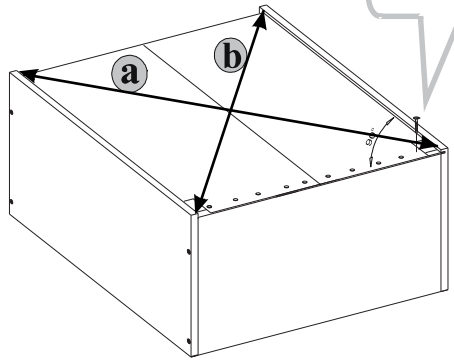

# GC2F-60-72

	DŁUGOŚĆ LENGTH LONGUEUR	SZEROKOŚĆ WIDTH BREITE LARGEUR	GRUBOŚĆ THICKNESS STÄRKE GROSSEUR	ILOŚĆ QUANTITY ANZAHL QUANTITÉ	KOD CODE CODE CODE	PACZKA BOX SCHACHTEL BOÎTE
1	716	300	18	1		
2	716	300	18	1		
3	563	279	18	1		
4	713	296	18	1		
5	713	296	18	1		
6	710	581	3	1		

! A  
max 10 mm

G

H

I  
L  
E  
B

I  
L  
E  
B

! a=b

2cm

2cm