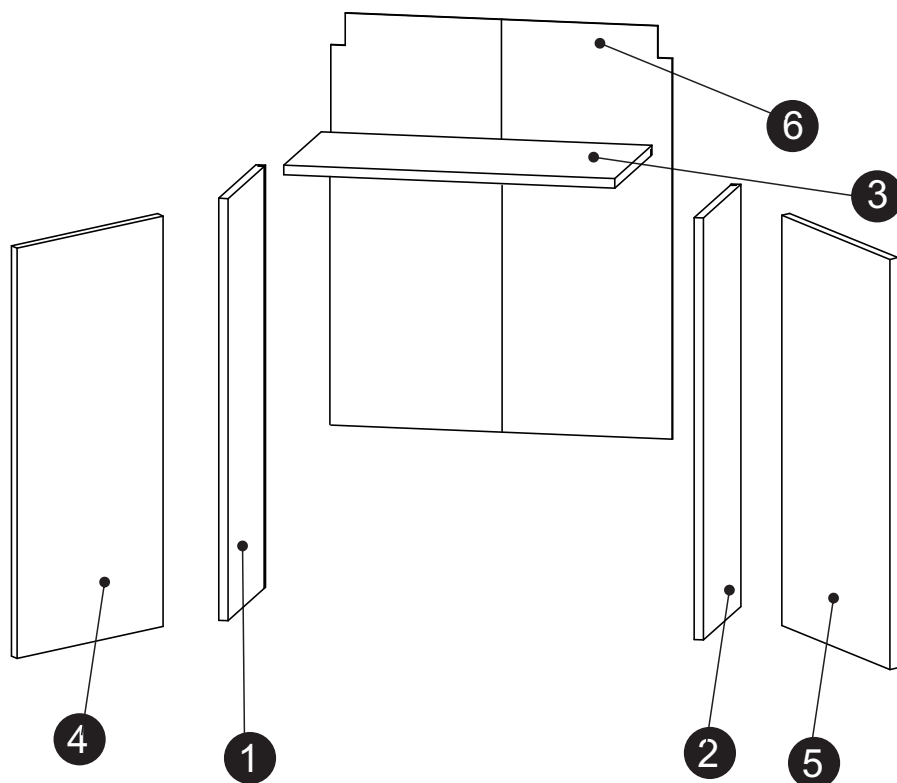

# GC2F-60-72

	DŁUGOŚĆ LENGTH LONGUEUR	SZEROKOŚĆ WIDTH BREITE LARGEUR	GRUBOŚĆ THICKNESS STÄRKE GROSSEUR	ILOŚĆ QUANTITY ANZAHL QUANTITÉ	KOD CODE CODE CODE	PACZKA BOX SCHACHTEL BOÎTE
1	716	300	18	1		
2	716	300	18	1		
3	563	279	18	1		
4	713	296	18	1		
5	713	296	18	1		
6	710	581	3	1		

! A  
max 10 mm

G

H

I  
L  
E  
B

I  
L  
E  
B

! a=b

2cm

2cm