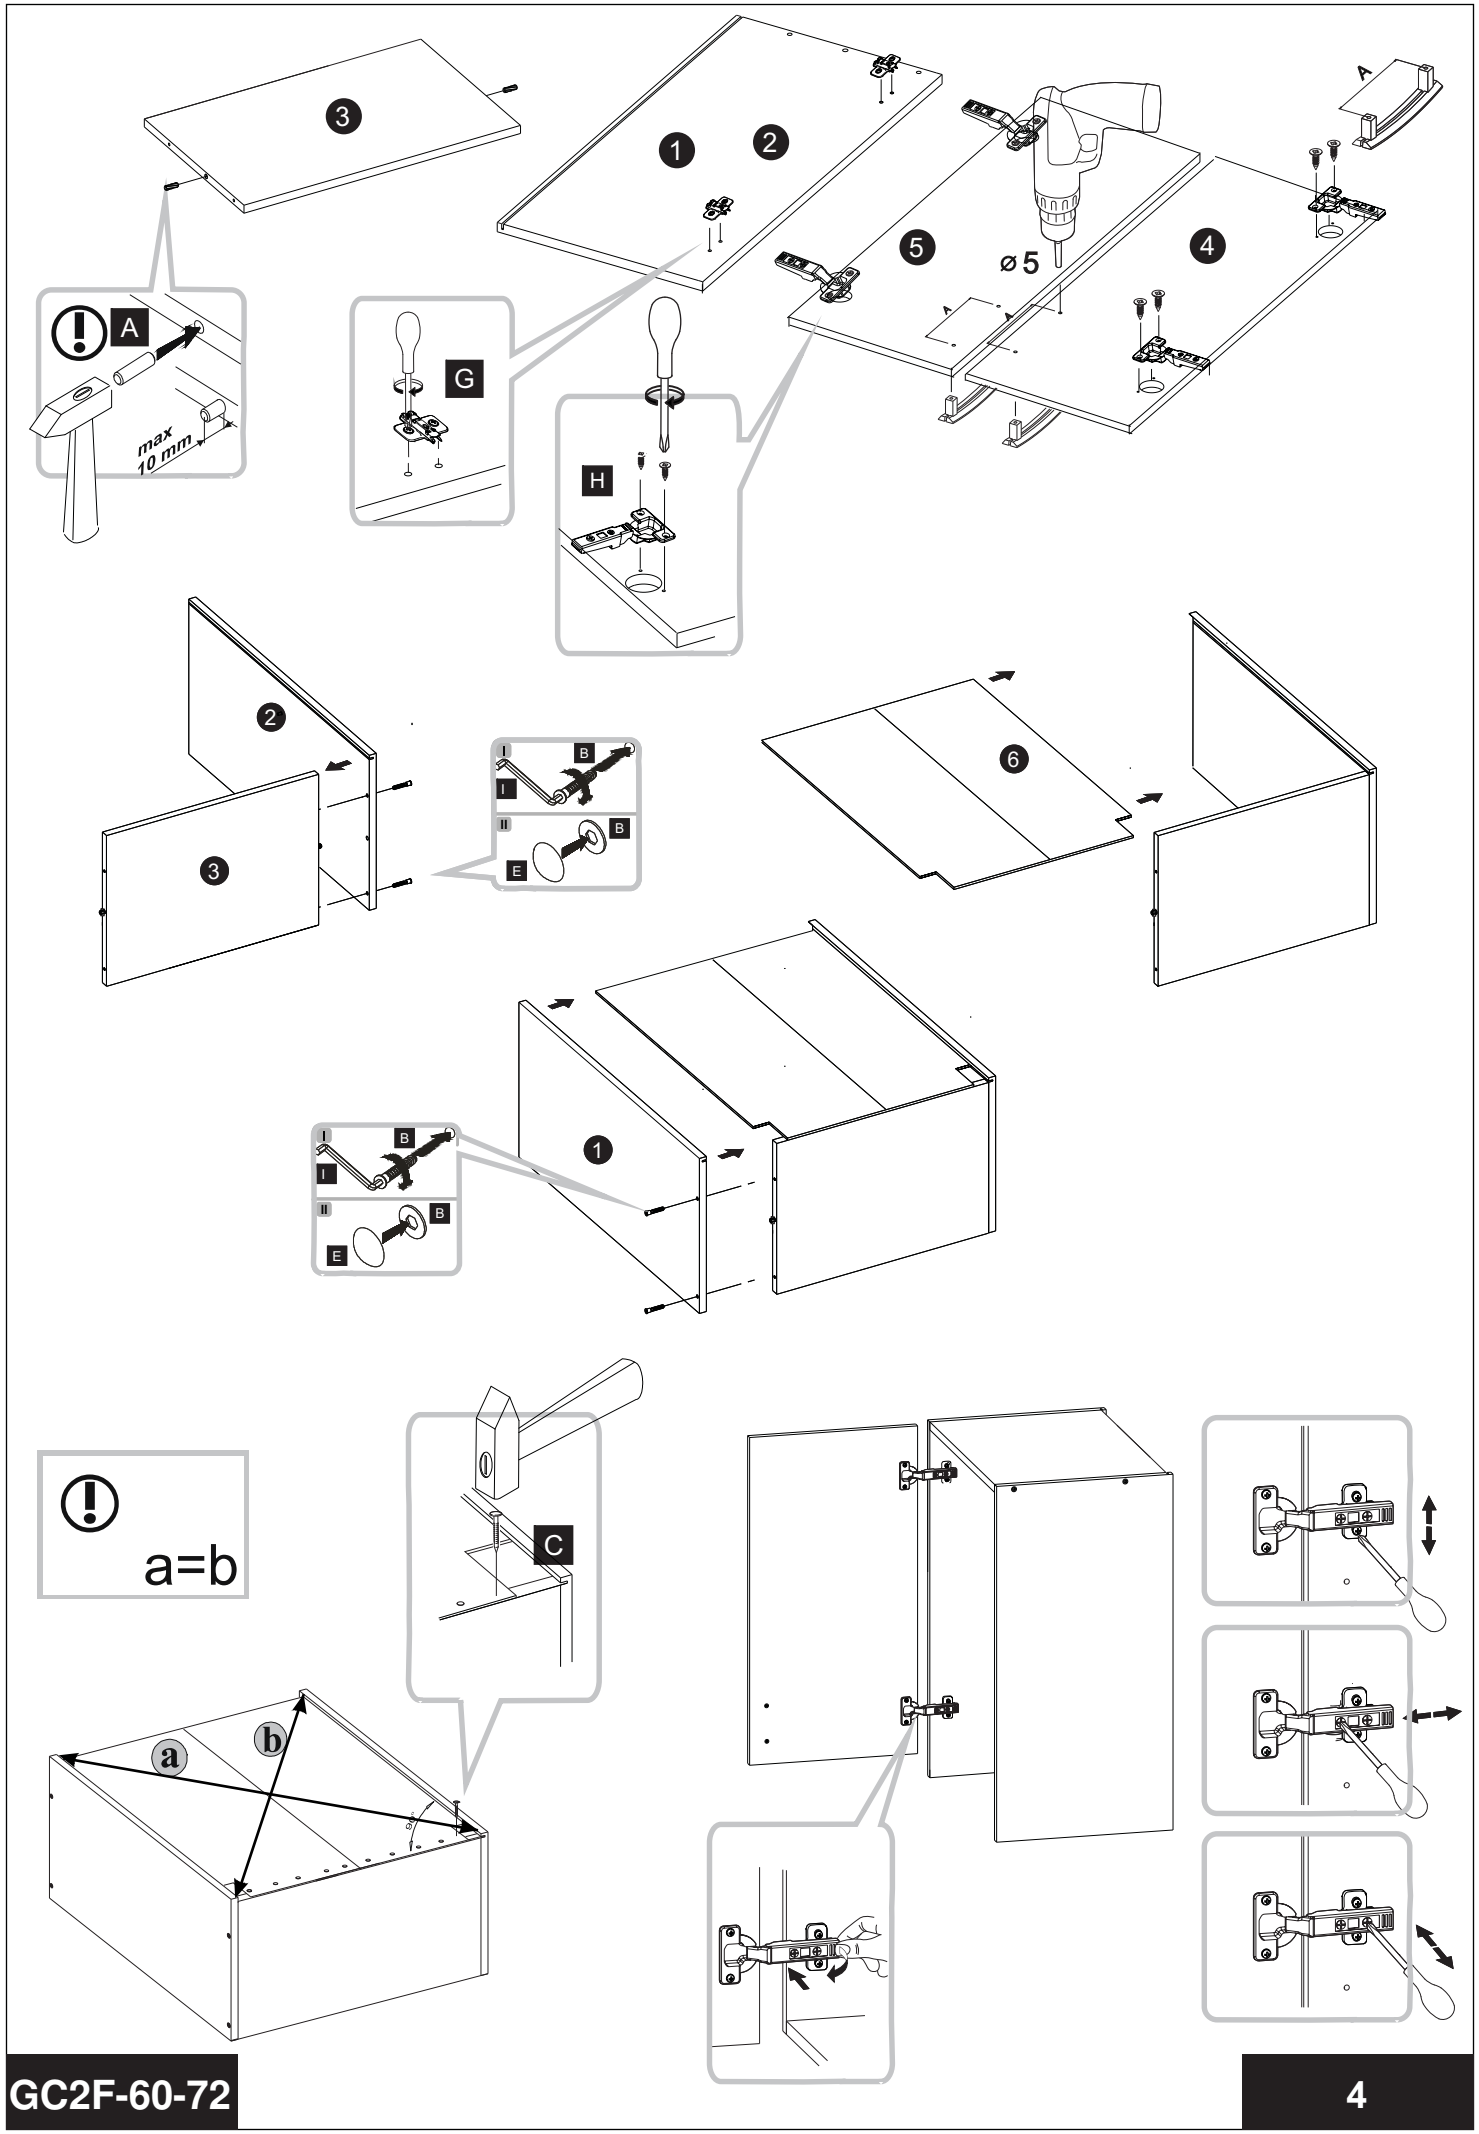

# GC2F-60-72

	DŁUGOŚĆ LENGTH LONGUEUR	SZEROKOŚĆ WIDTH BREITE LARGEUR	GRUBOŚĆ THICKNESS STÄRKE GROSSEUR	ILOŚĆ QUANTITY ANZAHL QUANTITÉ	KOD CODE CODE CODE	PACZKA BOX SCHACHTEL BOÎTE
1	716	300	18	1		
2	716	300	18	1		
3	563	279	18	1		
4	713	296	18	1		
5	713	296	18	1		
6	710	581	3	1		

! A  
max 10 mm

G

H

I  
L  
E  
B

I  
L  
E  
B

! a=b

2cm

2cm