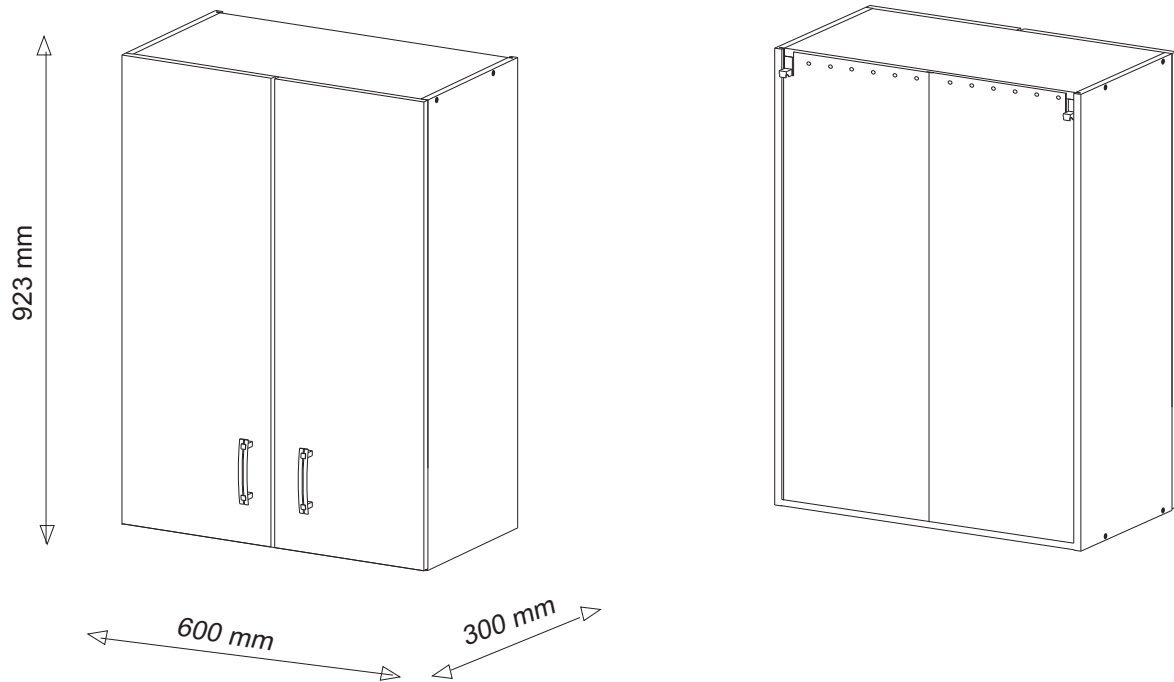

G2F-60-92

ϕ 5 mm
 ϕ 10 mm

30 min

	DŁUGOŚĆ LENGTH LONGEUR	SZEROKOŚĆ WIDTH LARGEUR	GRUBOŚĆ THICKNESS STÄRKE GROSSEUR	ILOŚĆ QUANTITY ANZAHL QUANTITÉ	KOD CODE CODE CODE	PACZKA BOX SCHACHTEL BOÎTE
1	923	300	18	1		
2	923	300	18	1		
3	563	299	18	1		
4	563	279	18	1		
5	563	270	18	3		
6	920	296	18	1		
7	920	296	18	1		
8	910	581	3	1		