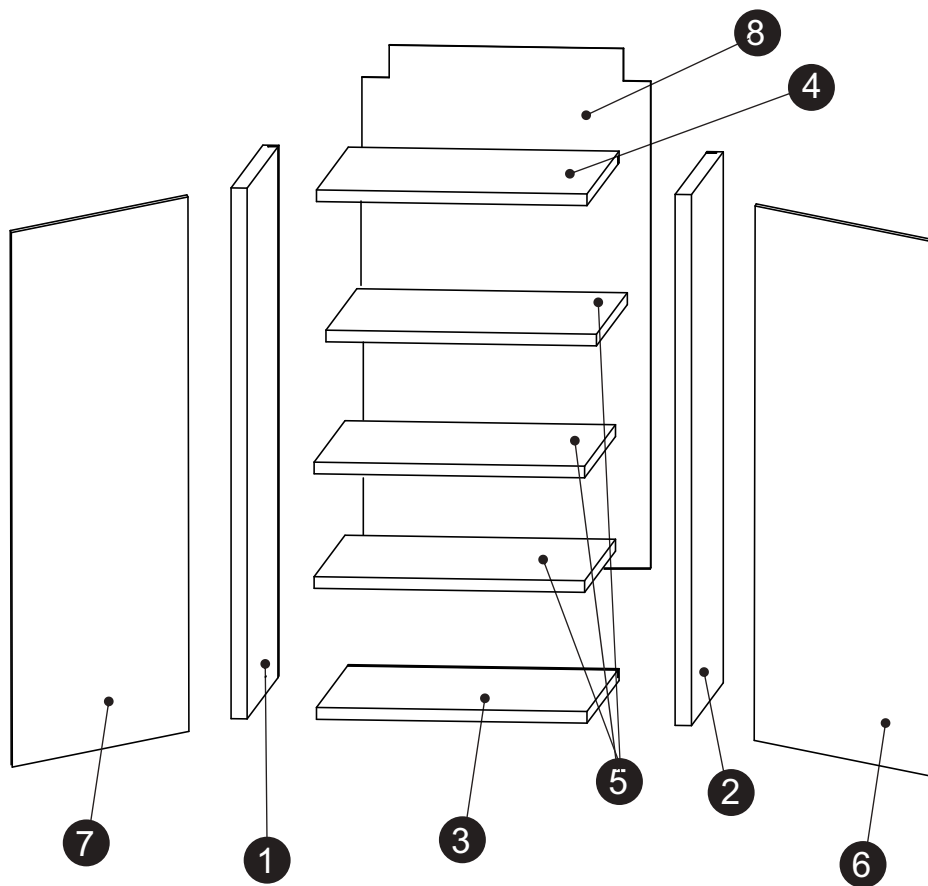

G2F-60-92

ϕ 5 mm
 ϕ 10 mm

30 min

	DŁUGOŚĆ LENGTH LONGEUR	SZEROKOŚĆ WIDTH LARGEUR	GRUBOŚĆ THICKNESS STÄRKE GROSSEUR	ILOŚĆ QUANTITY ANZAHL QUANTITÉ	KOD CODE CODE CODE	PACZKA BOX SCHACHTEL BOÎTE
1	923	300	18	1		
2	923	300	18	1		
3	563	299	18	1		
4	563	279	18	1		
5	563	270	18	3		
6	920	296	18	1		
7	920	296	18	1		
8	910	581	3	1		