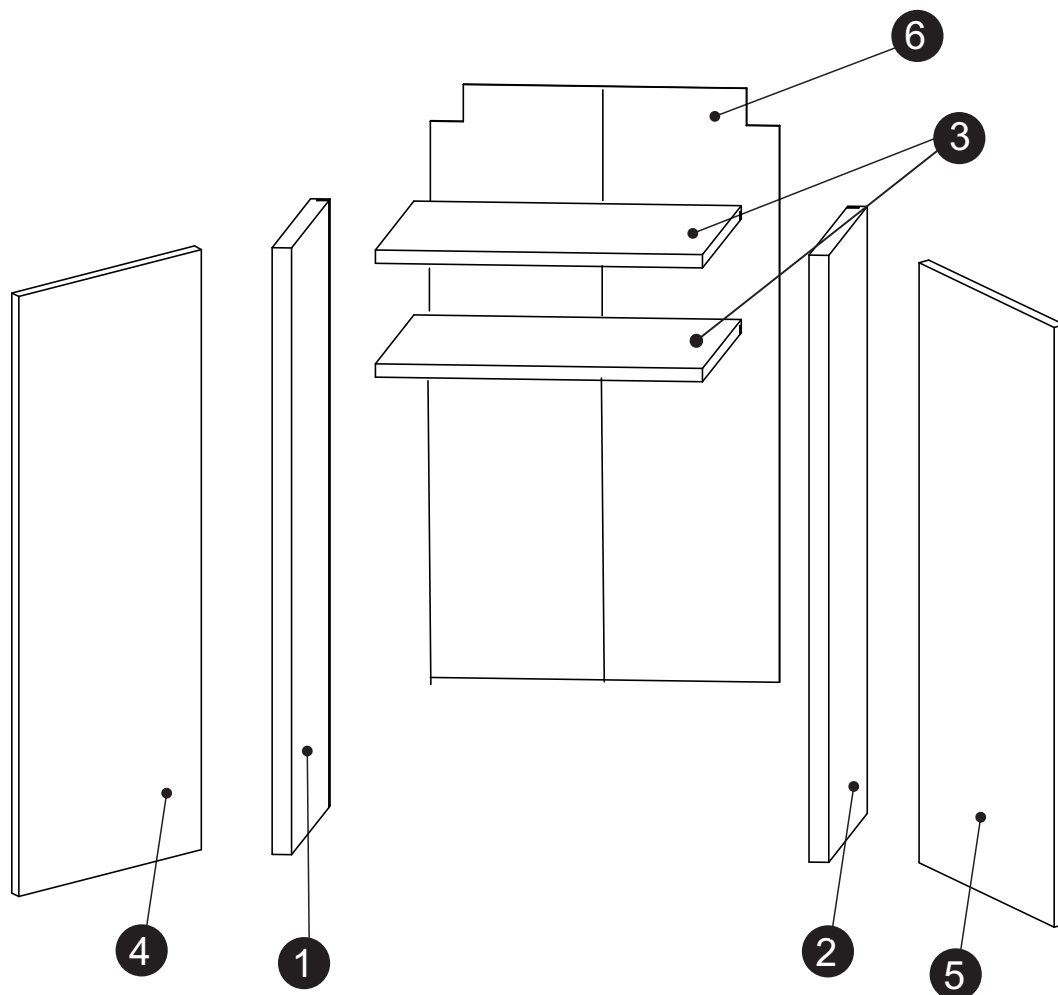

GC2F-60-92

ϕ 5 mm
 ϕ 10 mm

30 min

	DŁUGOŚĆ LENGTH LÄNGE LONGEUR	SZEROKOŚĆ WIDTH BREITE LARGEUR	GRUBOŚĆ THICKNESS STÄRKE GROSSEUR	ILOŚĆ QUANTITY ANZAHL QUANTITÉ	KOD CODE CODE CODE	PACZKA BOX SCHACHTEL BOÎTE
1	923	300	18	1		
2	923	300	18	1		
3	563	279	18	2		
4	920	296	18	1		
5	920	296	18	1		
6	917	581	3	1		