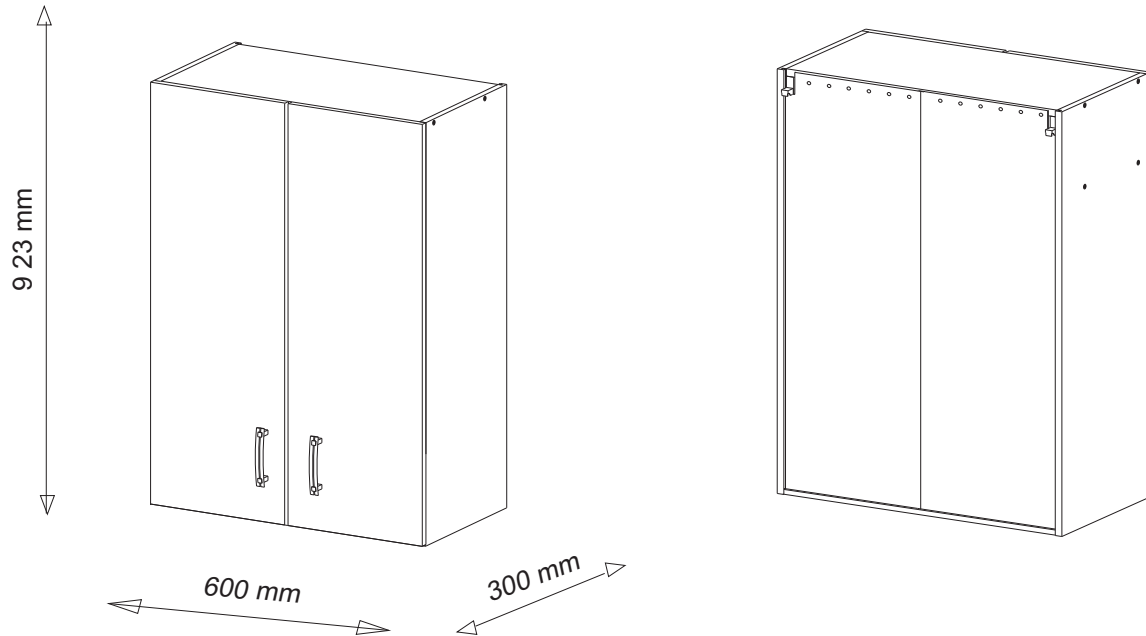

GC2F-60-92

ϕ 5 mm
 ϕ 10 mm

30 min

	DŁUGOŚĆ LENGTH LÄNGE LONGEUR	SZEROKOŚĆ WIDTH BREITE LARGEUR	GRUBOŚĆ THICKNESS STÄRKE GROSSEUR	ILOŚĆ QUANTITY ANZAHL QUANTITÉ	KOD CODE CODE CODE	PACZKA BOX SCHACHTEL BOÎTE
1	923	300	18	1		
2	923	300	18	1		
3	563	279	18	2		
4	920	296	18	1		
5	920	296	18	1		
6	917	581	3	1		