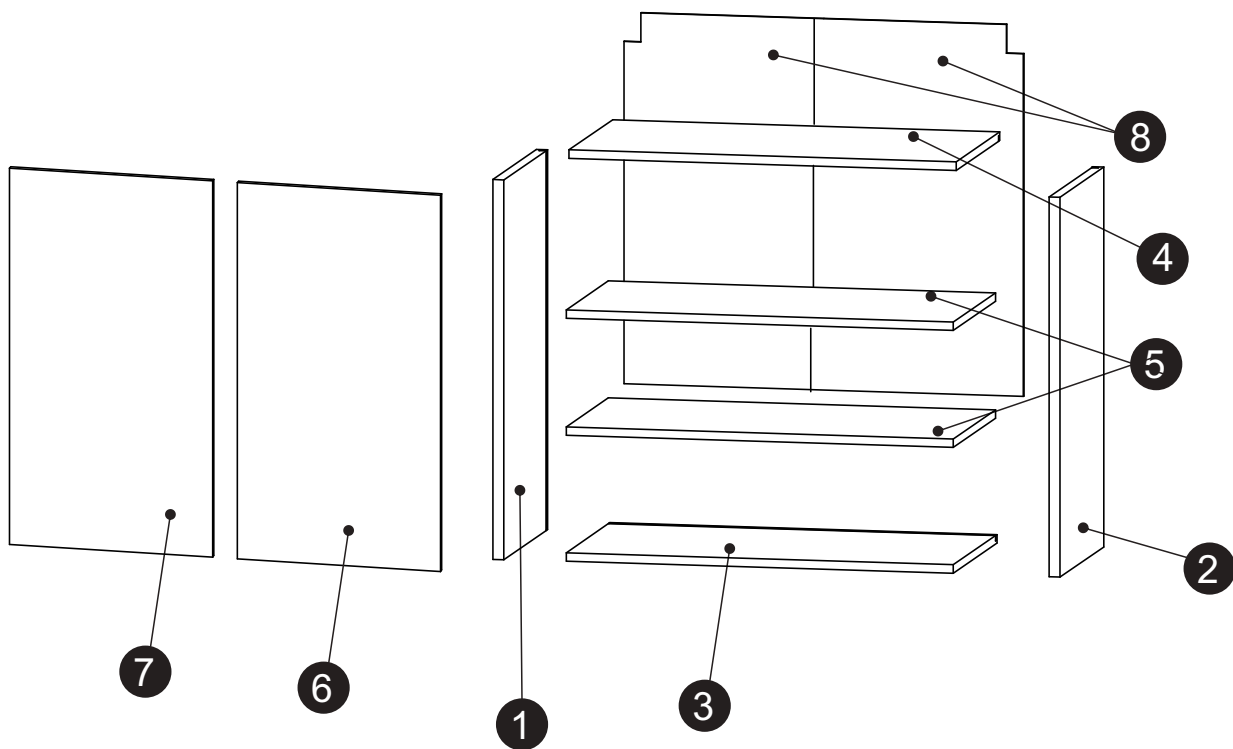

G2F-80-72

	DLUGOŚĆ LENGTH LÄNGE LONGUEUR	SZEROKOŚĆ WIDTH BREITE LARGEUR	GRUBOŚĆ THICKNESS STÄRKE GROSSEUR	ILOŚĆ QUANTITY ANZAHL QUANTITÉ	KOD CODE CODE CODE	PACZKA BOX SCHACHTEL BOÎTE
1	716	300	18	1		
2	716	300	18	1		
3	763	299	18	1		
4	763	279	18	1		
5	763	270	18	2		
6	713	396	18	1		
7	713	396	18	1		
8	703	391	3	2		