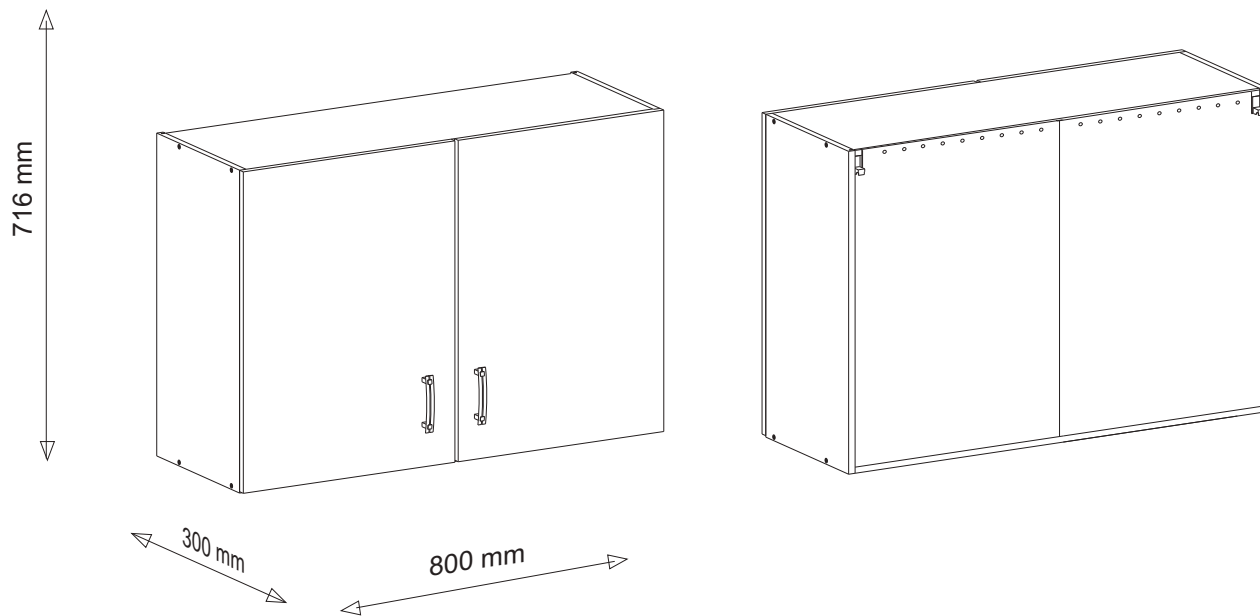

G2F-80-72

	DLUGOŚĆ LENGTH LÄNGE LONGUEUR	SZEROKOŚĆ WIDTH BREITE LARGEUR	GRUBOŚĆ THICKNESS STÄRKE GROSSEUR	ILOŚĆ QUANTITY ANZAHL QUANTITÉ	KOD CODE CODE CODE	PACZKA BOX SCHACHTEL BOÎTE
1	716	300	18	1		
2	716	300	18	1		
3	763	299	18	1		
4	763	279	18	1		
5	763	270	18	2		
6	713	396	18	1		
7	713	396	18	1		
8	703	391	3	2		