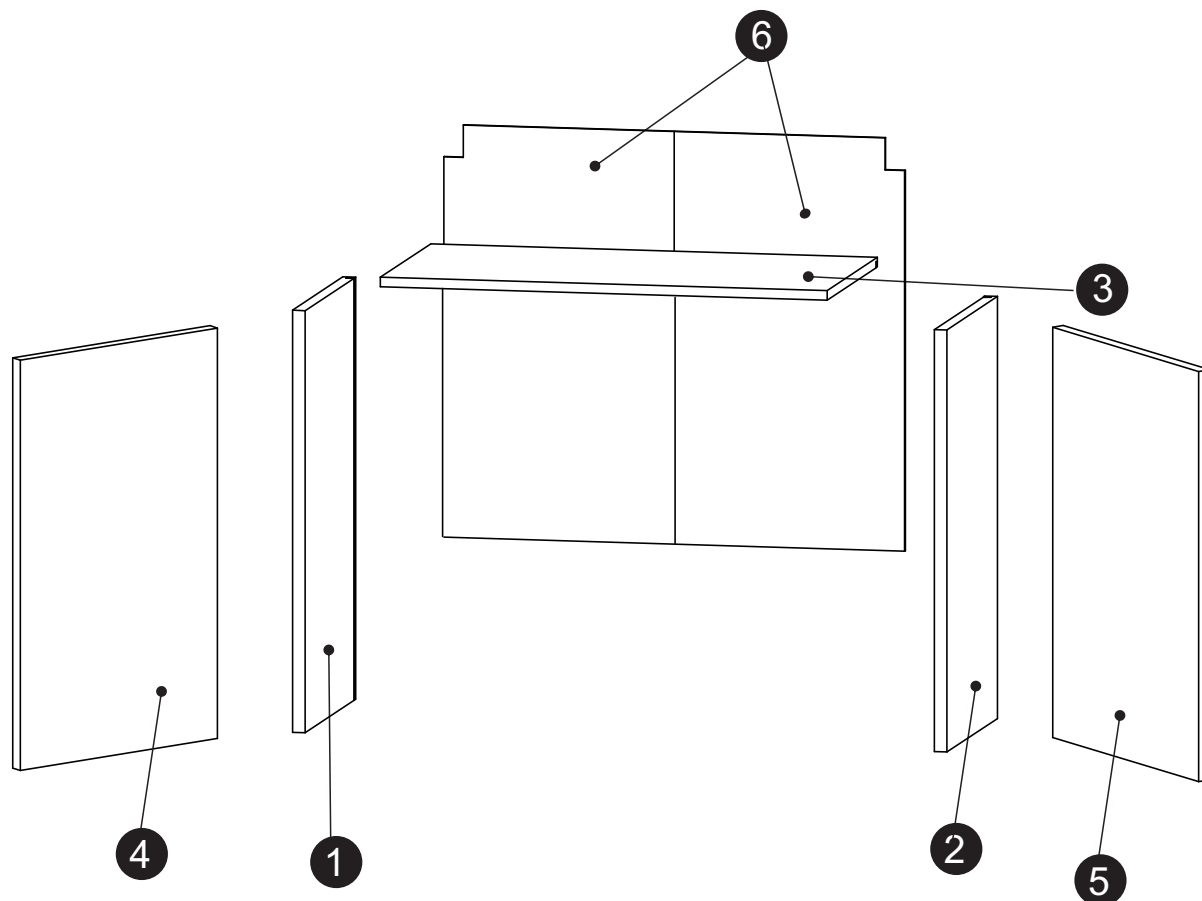

# GC2F-80-72

	DŁUGOŚĆ LENGTH LÄNGE LONGEUR	SZEROKOŚĆ WIDTH BREITE LARGEUR	GRUBOŚĆ THICKNESS STÄRKE GROSSEUR	ILOŚĆ QUANTITY ANZAHL QUANTITÉ	KOD CODE CODE CODE	PACZKA BOX SCHACHTEL BOÏTE
1	716	300	18	1		
2	716	300	18	1		
3	763	279	18	1		
4	713	396	18	1		
5	713	396	18	1		
6	710	391	3	2		

2cm

- A 4x
- B 4x
- C 4x