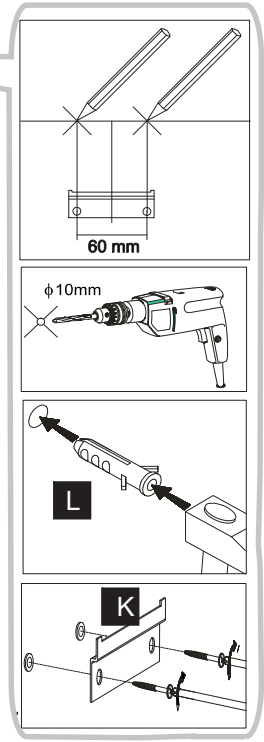

# GC2F-80-72

	DŁUGOŚĆ LENGTH LÄNGE LONGEUR	SZEROKOŚĆ WIDTH BREITE LARGEUR	GRUBOŚĆ THICKNESS STÄRKE GROSSEUR	ILOŚĆ QUANTITY ANZAHL QUANTITÉ	KOD CODE CODE CODE	PACZKA BOX SCHACHTEL BOÏTE
1	716	300	18	1		
2	716	300	18	1		
3	763	279	18	1		
4	713	396	18	1		
5	713	396	18	1		
6	710	391	3	2		

2cm

- A 4x
- B 4x
- C 4x