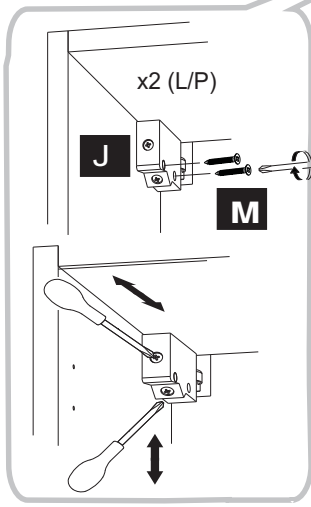

# GC2F-80-72

	DŁUGOŚĆ LENGTH LÄNGE LONGEUR	SZEROKOŚĆ WIDTH BREITE LARGEUR	GRUBOŚĆ THICKNESS STÄRKE GROSSEUR	ILOŚĆ QUANTITY ANZAHL QUANTITÉ	KOD CODE CODE CODE	PACZKA BOX SCHACHTEL BOÏTE
1	716	300	18	1		
2	716	300	18	1		
3	763	279	18	1		
4	713	396	18	1		
5	713	396	18	1		
6	710	391	3	2		

2cm

- A 4x
- B 4x
- C 4x