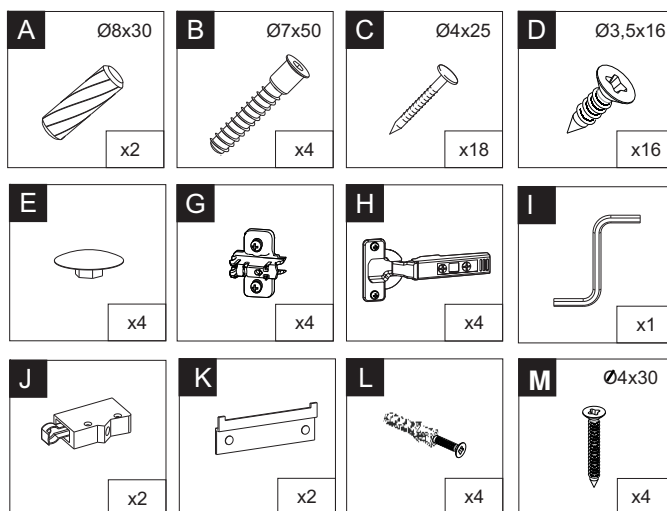

# GC2F-80-72

	DŁUGOŚĆ LENGTH LÄNGE LONGEUR	SZEROKOŚĆ WIDTH BREITE LARGEUR	GRUBOŚĆ THICKNESS STÄRKE GROSSEUR	ILOŚĆ QUANTITY ANZAHL QUANTITÉ	KOD CODE CODE CODE	PACZKA BOX SCHACHTEL BOÏTE
1	716	300	18	1		
2	716	300	18	1		
3	763	279	18	1		
4	713	396	18	1		
5	713	396	18	1		
6	710	391	3	2		

2cm

- A 4x
- B 4x
- C 4x