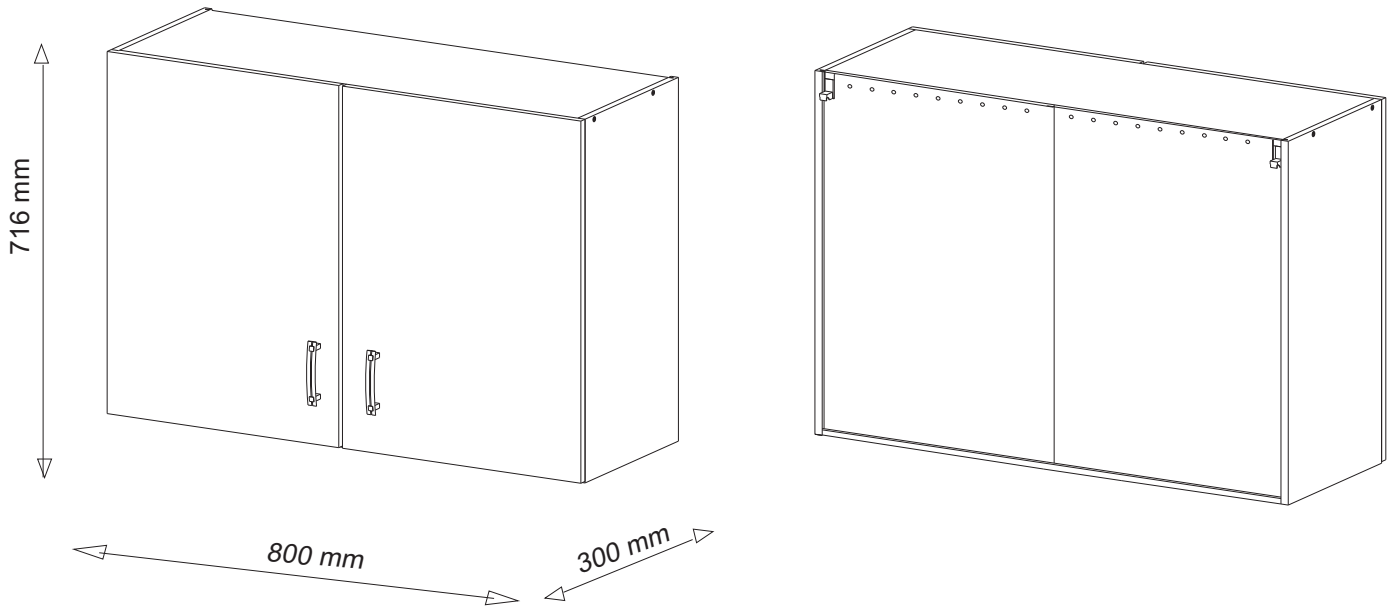

# GC2F-80-72

	DŁUGOŚĆ LENGTH LÄNGE LONGEUR	SZEROKOŚĆ WIDTH BREITE LARGEUR	GRUBOŚĆ THICKNESS STÄRKE GROSSEUR	ILOŚĆ QUANTITY ANZAHL QUANTITÉ	KOD CODE CODE CODE	PACZKA BOX SCHACHTEL BOÏTE
1	716	300	18	1		
2	716	300	18	1		
3	763	279	18	1		
4	713	396	18	1		
5	713	396	18	1		
6	710	391	3	2		

2cm

- A 4x
- B 4x
- C 4x