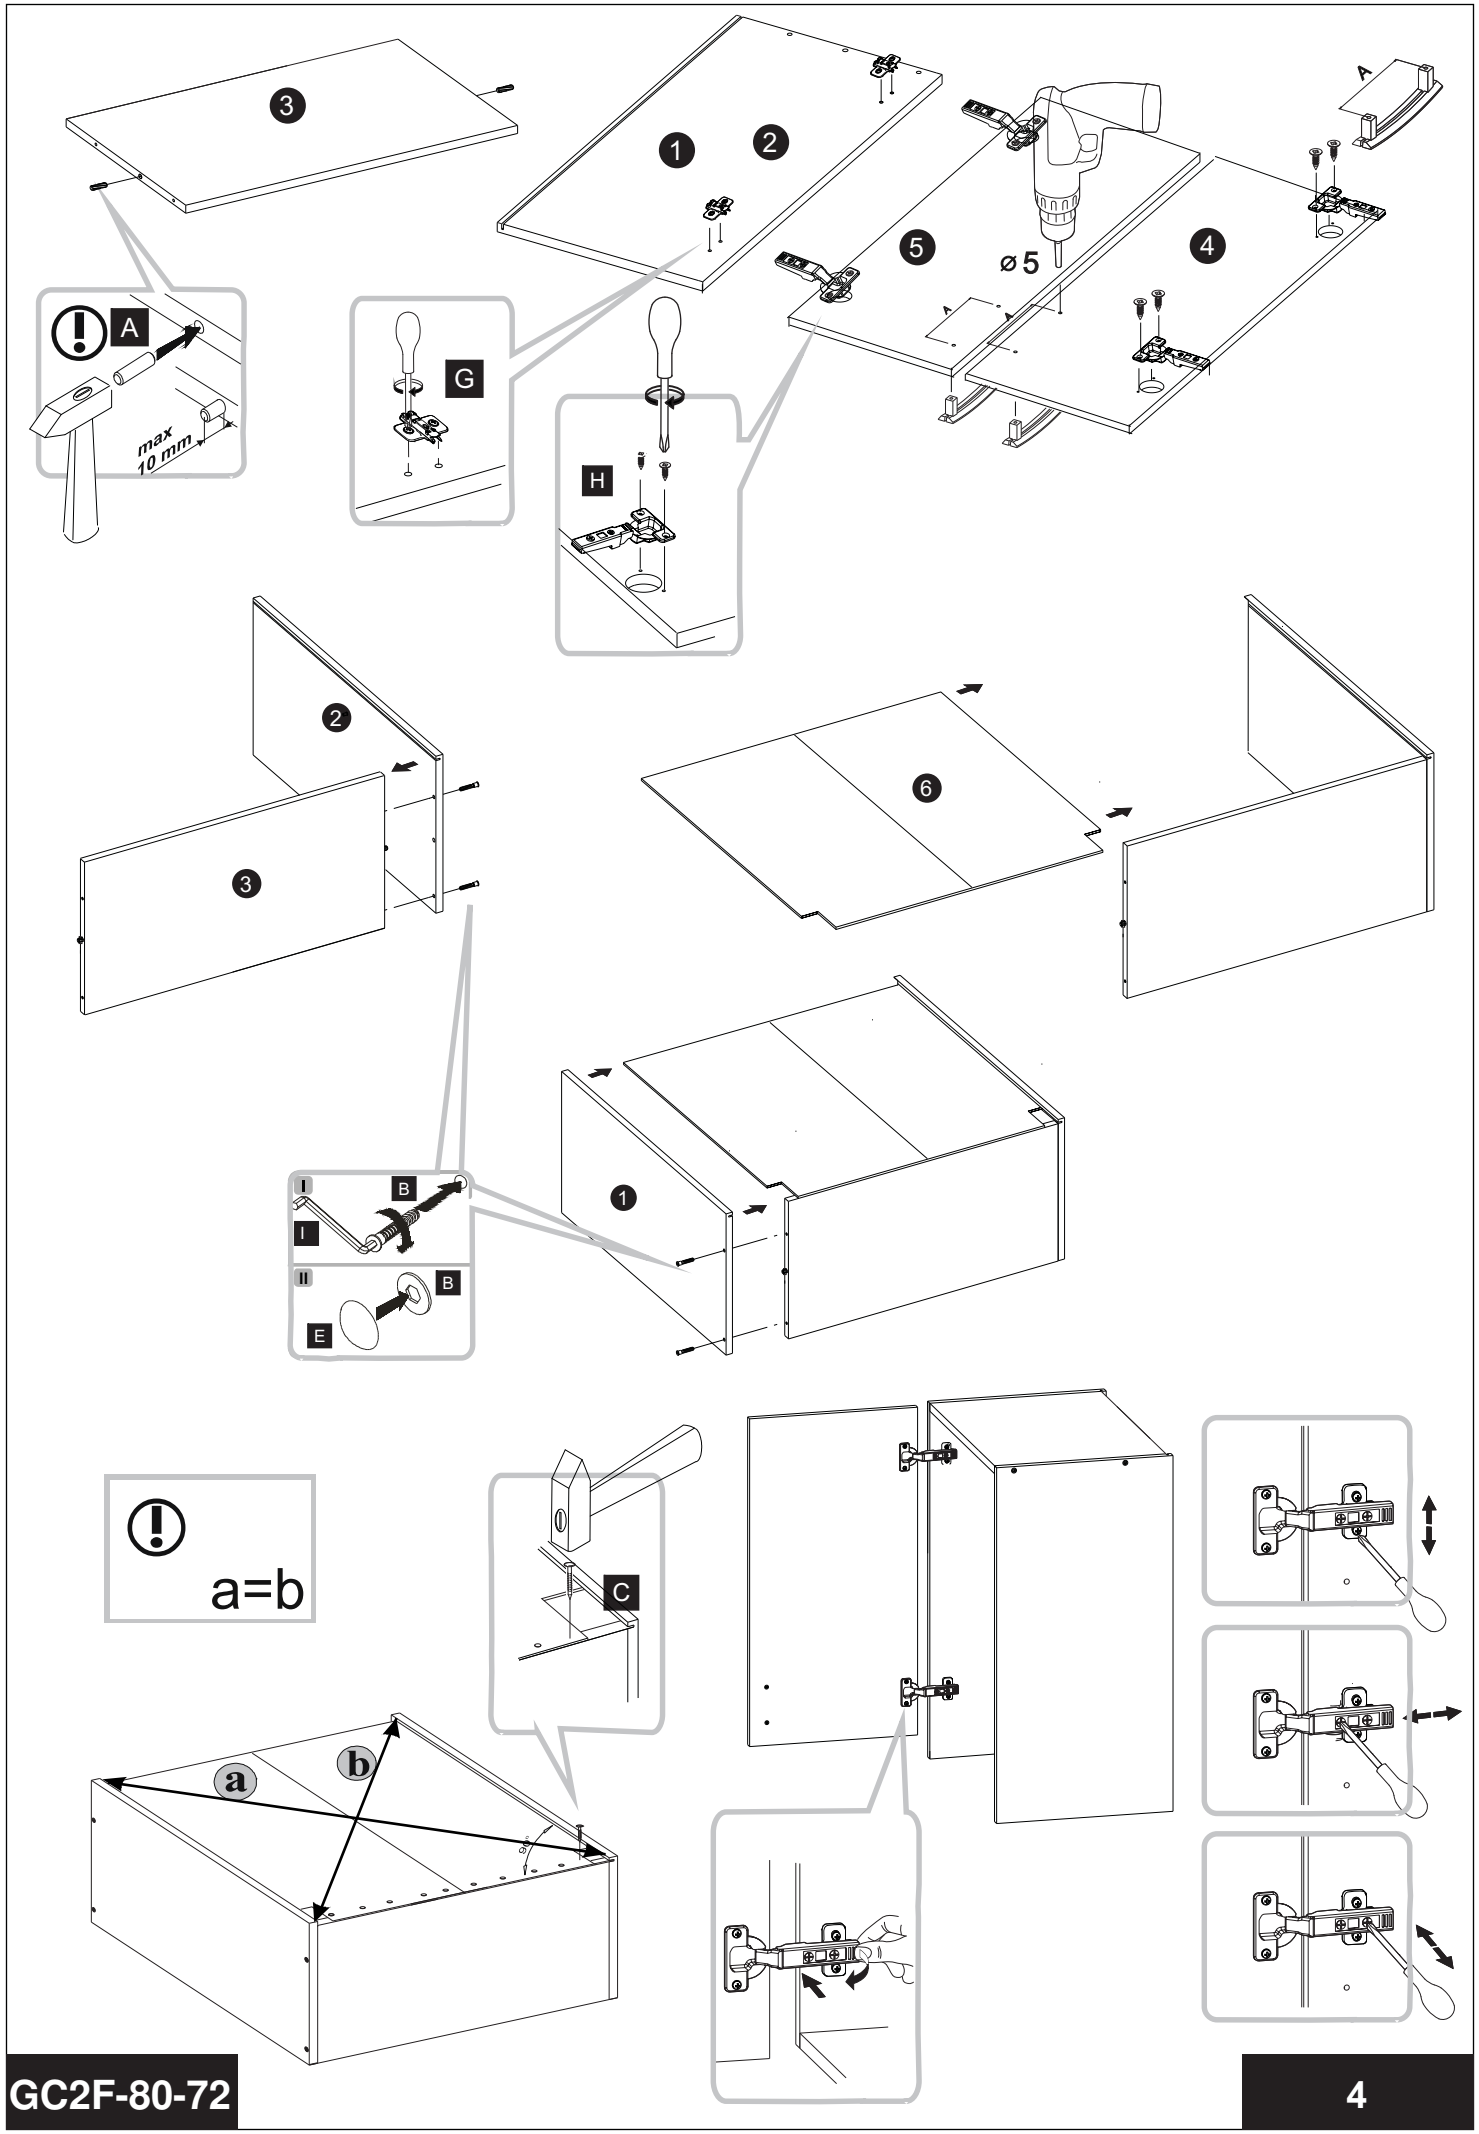

# GC2F-80-72

	DŁUGOŚĆ LENGTH LÄNGE LONGEUR	SZEROKOŚĆ WIDTH BREITE LARGEUR	GRUBOŚĆ THICKNESS STÄRKE GROSSEUR	ILOŚĆ QUANTITY ANZAHL QUANTITÉ	KOD CODE CODE CODE	PACZKA BOX SCHACHTEL BOÏTE
1	716	300	18	1		
2	716	300	18	1		
3	763	279	18	1		
4	713	396	18	1		
5	713	396	18	1		
6	710	391	3	2		

2cm

- A 4x
- B 4x
- C 4x