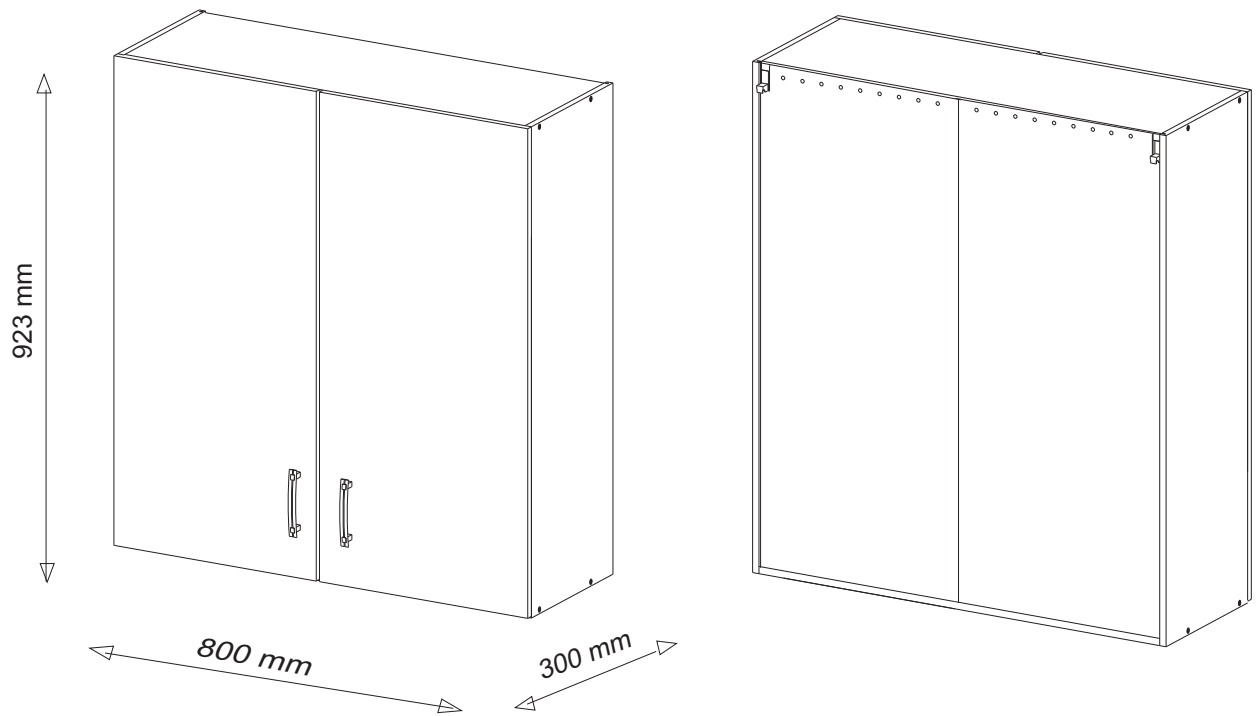

G2F-80-92

	DŁUGOŚĆ LENGTH LONGEUR	SZEROKOŚĆ WIDTH LARGEUR	GRUBOŚĆ THICKNESS STÄRKE GROSSEUR	ILOŚĆ QUANTITY ANZAHL QUANTITÉ	KOD CODE CODE CODE	PACZKA BOX SCHACHTEL BOÎTE
1	923	300	18	1		
2	923	300	18	1		
3	763	299	18	1		
4	763	279	18	1		
5	763	270	18	3		
6	920	396	18	1		
7	920	396	18	1		
8	910	391	3	2		