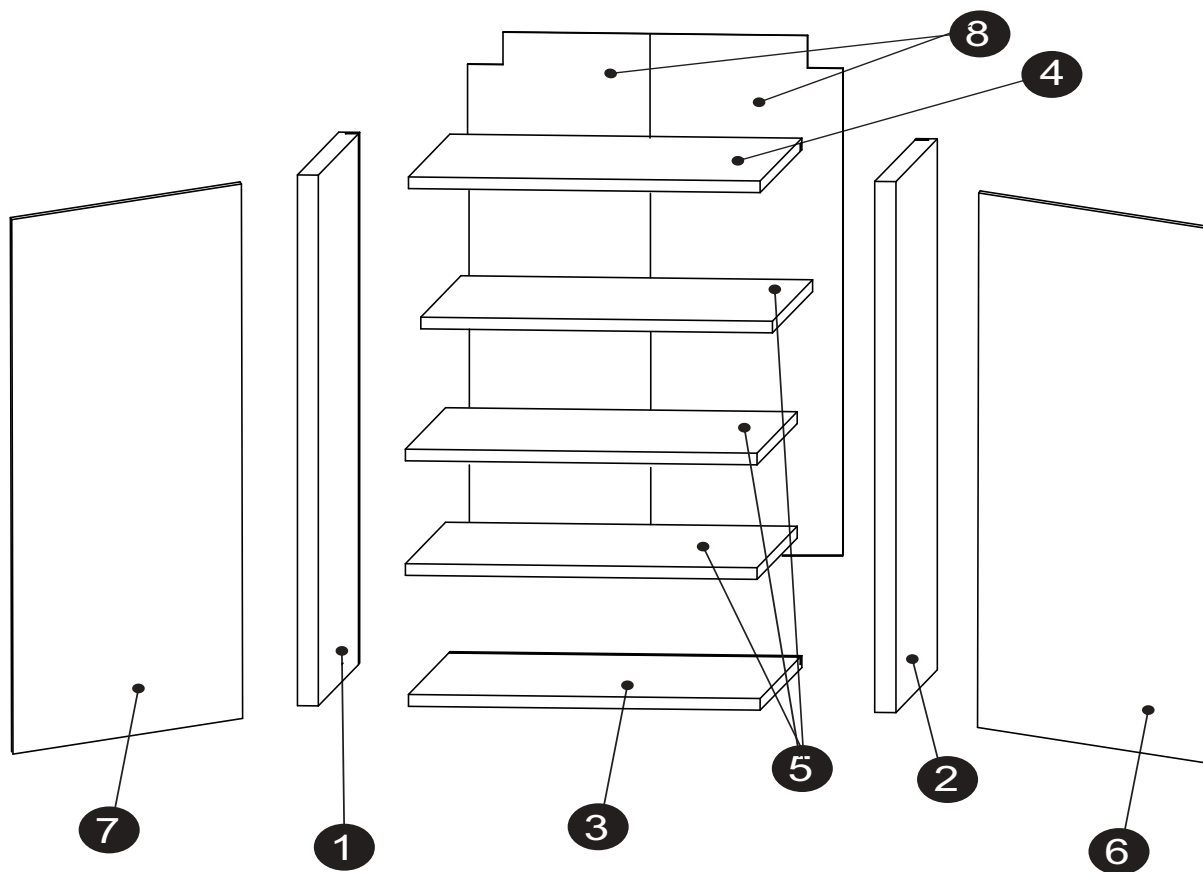

G2F-80-92

	DŁUGOŚĆ LENGTH LONGEUR	SZEROKOŚĆ WIDTH LARGEUR	GRUBOŚĆ THICKNESS STÄRKE GROSSEUR	ILOŚĆ QUANTITY ANZAHL QUANTITÉ	KOD CODE CODE CODE	PACZKA BOX SCHACHTEL BOÎTE
1	923	300	18	1		
2	923	300	18	1		
3	763	299	18	1		
4	763	279	18	1		
5	763	270	18	3		
6	920	396	18	1		
7	920	396	18	1		
8	910	391	3	2		