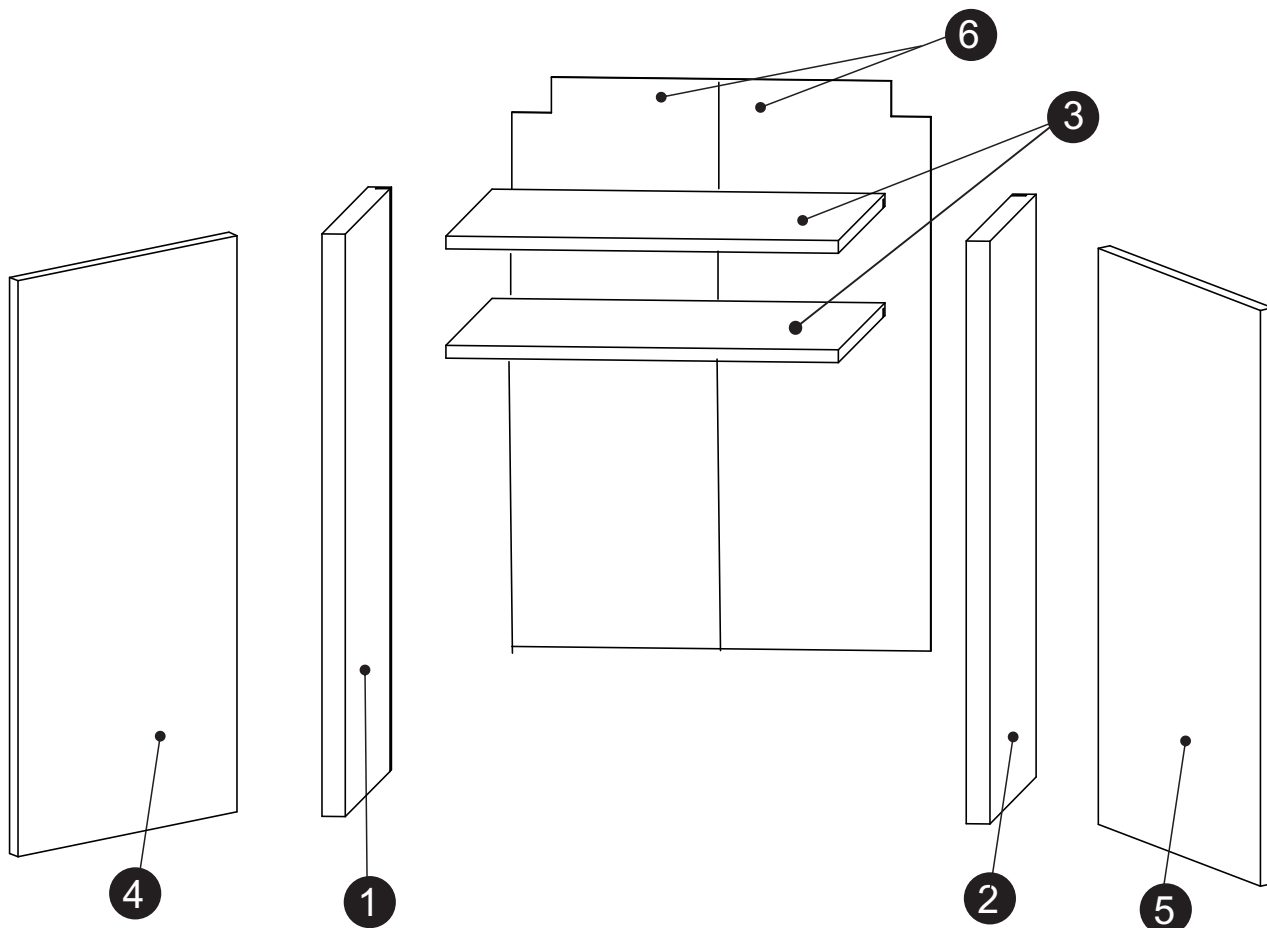

GC2F-80-92

	DLUGOŚĆ LENGTH LÄNGE LONGUEUR	SZEROKOŚĆ WIDTH BREITE LARGEUR	GRUBOŚĆ THICKNESS STÄRKE GROSSEUR	ILOŚĆ QUANTITY ANZAHL QUANTITÉ	KOD CODE CODE CODE	PACZKA BOX SCHACHTEL BOÎTE
1	923	300	18	1		
2	923	300	18	1		
3	763	279	18	2		
4	920	396	18	1		
5	920	396	18	1		
6	917	391	3	2		

3 x2

1 2

5

4

! A
max 10 mm

G

H

2