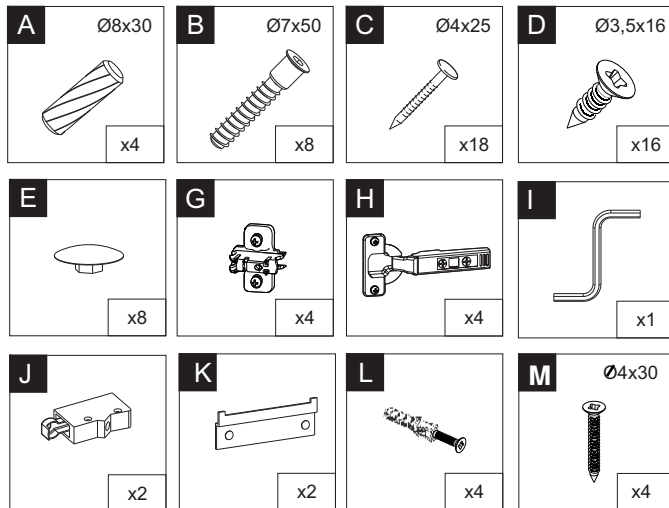

GC2F-80-92

	DLUGOŚĆ LENGTH LÄNGE LONGUEUR	SZEROKOŚĆ WIDTH BREITE LARGEUR	GRUBOŚĆ THICKNESS STÄRKE GROSSEUR	ILOŚĆ QUANTITY ANZAHL QUANTITÉ	KOD CODE CODE CODE	PACZKA BOX SCHACHTEL BOÎTE
1	923	300	18	1		
2	923	300	18	1		
3	763	279	18	2		
4	920	396	18	1		
5	920	396	18	1		
6	917	391	3	2		

3 x2

1 2

5

4

! A
max 10 mm

G

H

2