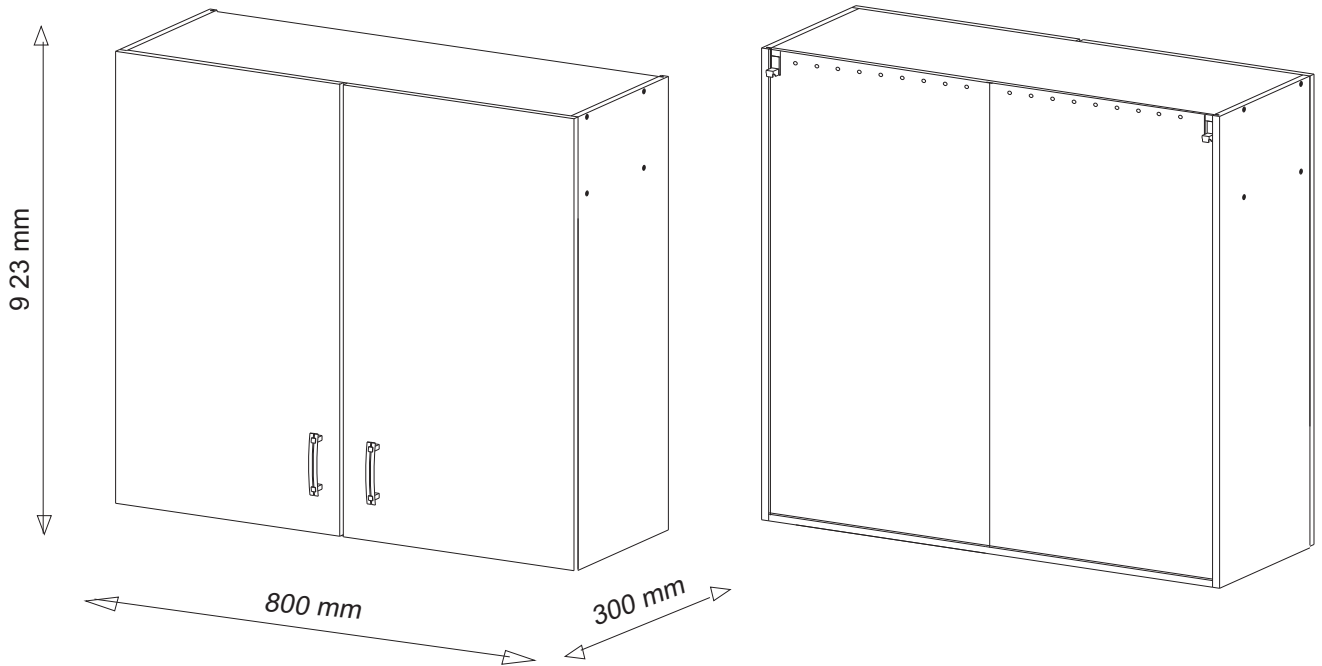

GC2F-80-92

	DLUGOŚĆ LENGTH LÄNGE LONGUEUR	SZEROKOŚĆ WIDTH BREITE LARGEUR	GRUBOŚĆ THICKNESS STÄRKE GROSSEUR	ILOŚĆ QUANTITY ANZAHL QUANTITÉ	KOD CODE CODE CODE	PACZKA BOX SCHACHTEL BOÎTE
1	923	300	18	1		
2	923	300	18	1		
3	763	279	18	2		
4	920	396	18	1		
5	920	396	18	1		
6	917	391	3	2		

3 x2

1 2

5

4

! A
max 10 mm

G

H

2