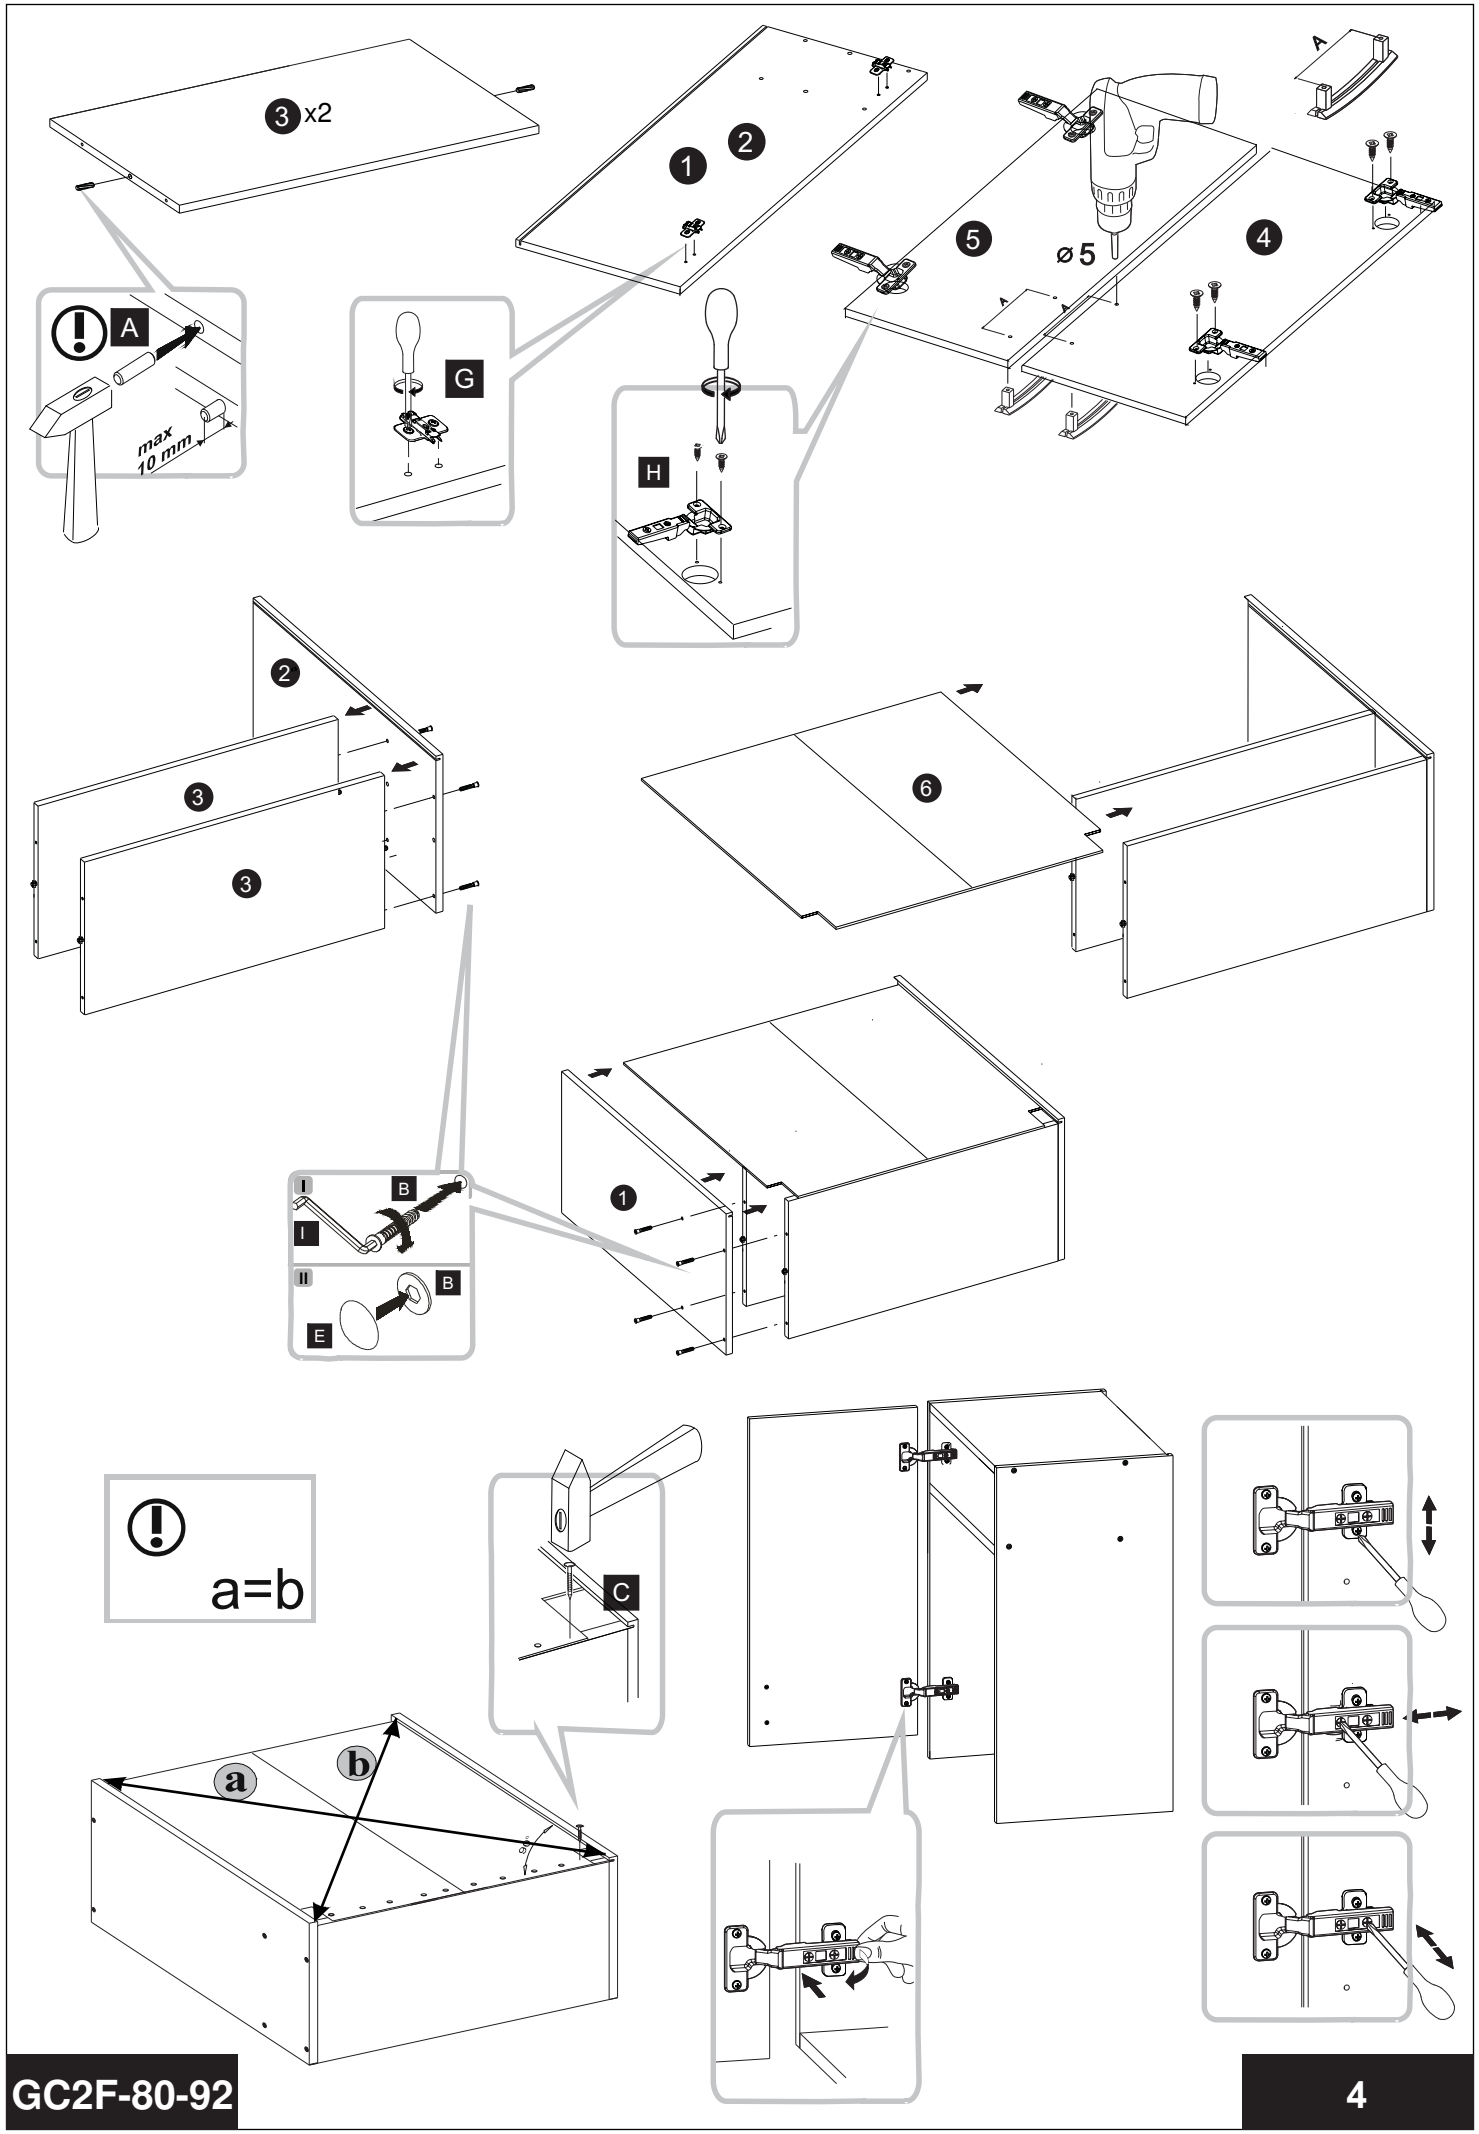

GC2F-80-92

	DLUGOŚĆ LENGTH LÄNGE LONGUEUR	SZEROKOŚĆ WIDTH BREITE LARGEUR	GRUBOŚĆ THICKNESS STÄRKE GROSSEUR	ILOŚĆ QUANTITY ANZAHL QUANTITÉ	KOD CODE CODE CODE	PACZKA BOX SCHACHTEL BOÎTE
1	923	300	18	1		
2	923	300	18	1		
3	763	279	18	2		
4	920	396	18	1		
5	920	396	18	1		
6	917	391	3	2		

3 x2

1 2

5

4

! A
max 10 mm

G

H

2

1

! a=b

C

a

b

- A 4x
- B 4x
- C 4x

B

A