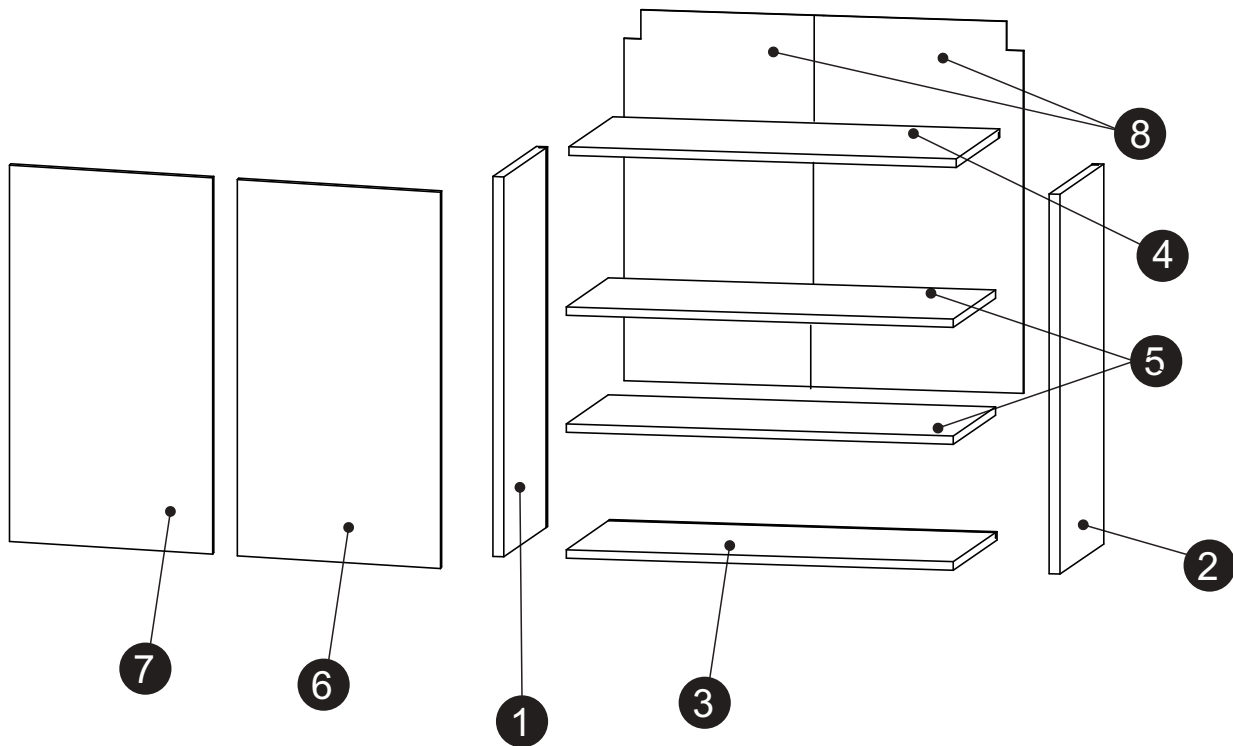

G2F-90-72

	DŁUGOŚĆ LENGTH LÄNGE LONGEUR	SZEROKOŚĆ WIDTH BREITE LARGEUR	GRUBOŚĆ THICKNESS STÄRKE GROSSEUR	ILOŚĆ QUANTITY ANZAHL QUANTITÉ	KOD CODE CODE CODE	PACZKA BOX SCHACHTEL BOÎTE
1	716	300	18	1		
2	716	300	18	1		
3	863	299	18	1		
4	863	279	18	1		
5	863	270	18	2		
6	713	446	18	1		
7	713	446	18	1		
8	703	441	3	2		