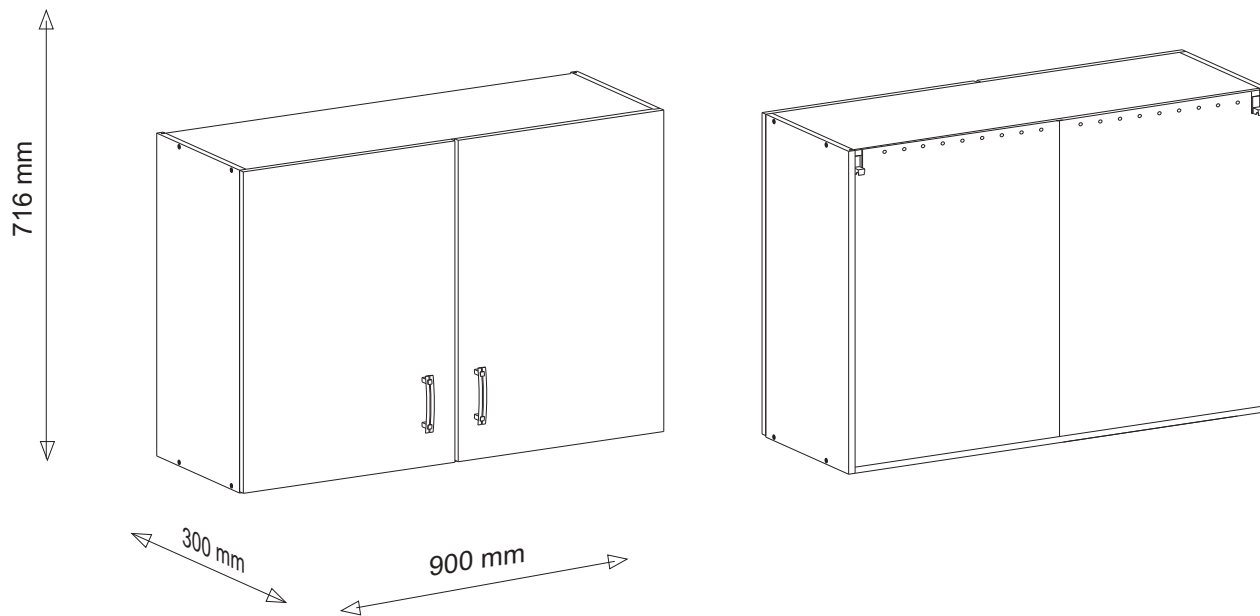

G2F-90-72

	DŁUGOŚĆ LENGTH LÄNGE LONGEUR	SZEROKOŚĆ WIDTH BREITE LARGEUR	GRUBOŚĆ THICKNESS STÄRKE GROSSEUR	ILOŚĆ QUANTITY ANZAHL QUANTITÉ	KOD CODE CODE CODE	PACZKA BOX SCHACHTEL BOÎTE
1	716	300	18	1		
2	716	300	18	1		
3	863	299	18	1		
4	863	279	18	1		
5	863	270	18	2		
6	713	446	18	1		
7	713	446	18	1		
8	703	441	3	2		