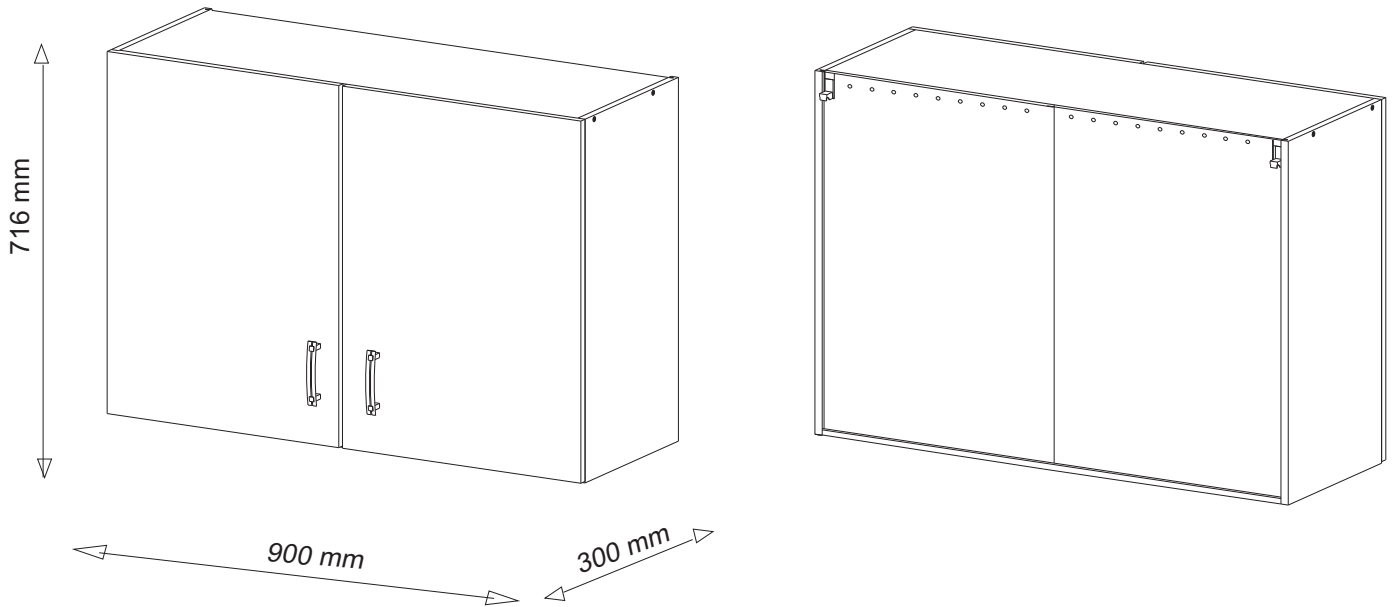

# GC2F-90-72

	DŁUGOŚĆ LENGTH LÄNGE LONGEUR	SZEROKOŚĆ WIDTH BREITE LARGEUR	GRUBOŚĆ THICKNESS STÄRKE GROSSEUR	ILOŚĆ QUANTITY ANZAHL QUANTITÉ	KOD CODE CODE CODE	PACZKA BOX SCHACHTEL BOÎTE
1	716	300	18	1		
2	716	300	18	1		
3	863	279	18	1		
4	713	446	18	1		
5	713	446	18	1		
6	710	441	3	2		