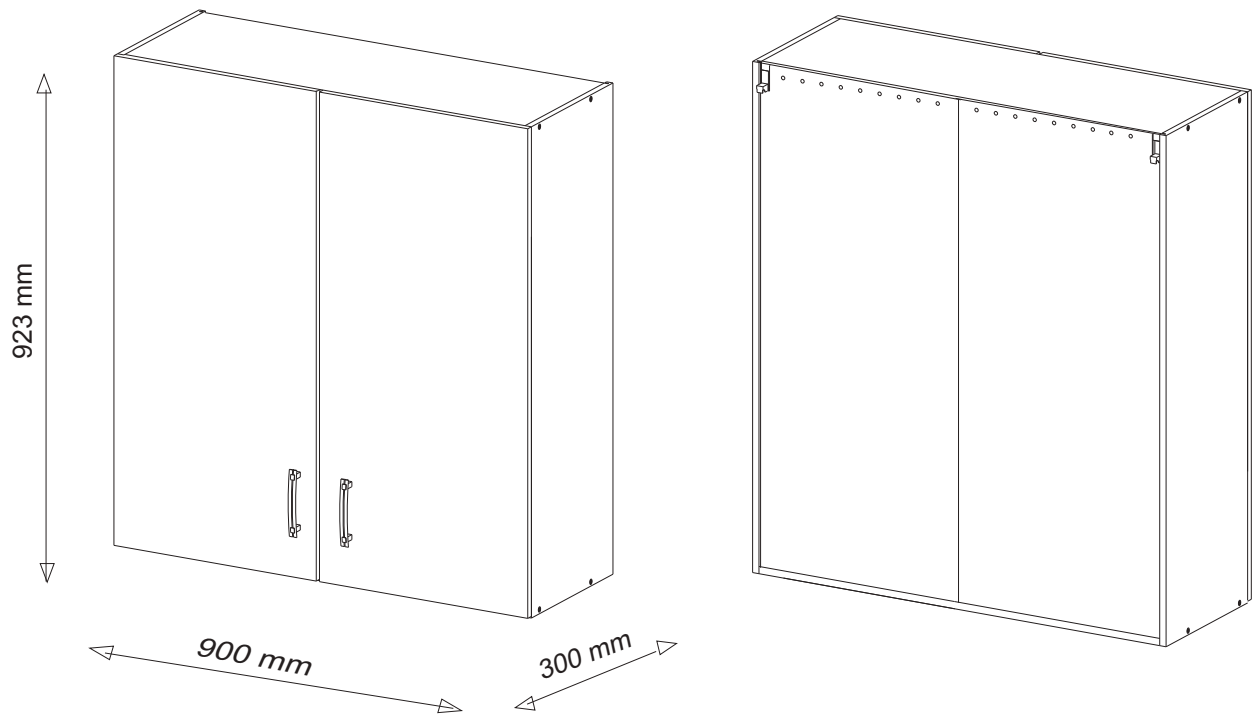

G2F-90-92

	DLUGOŚĆ LENGTH LONGEUR	SZEROKOŚĆ WIDTH BREITE LARGEUR	GRUBOŚĆ THICKNESS STÄRKE GROSSEUR	ILOŚĆ QUANTITY ANZAHL QUANTITÉ	KOD CODE CODE CODE	PACZKA BOX SCHACHTEL BOÏTE
1	923	300	18	1		
2	923	300	18	1		
3	863	299	18	1		
4	863	279	18	1		
5	863	270	18	3		
6	920	446	18	1		
7	920	446	18	1		
8	910	441	3	2		