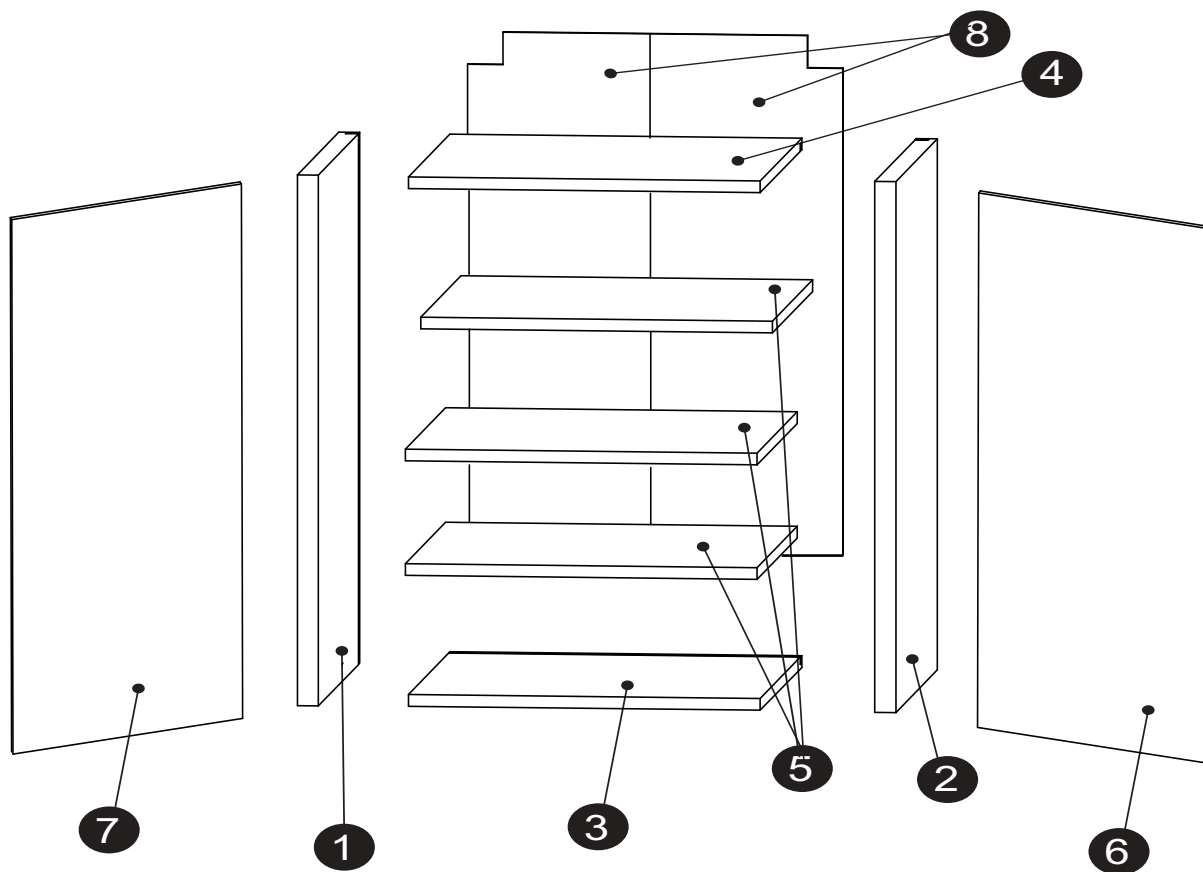

G2F-90-92

	DLUGOŚĆ LENGTH LONGEUR	SZEROKOŚĆ WIDTH BREITE LARGEUR	GRUBOŚĆ THICKNESS STÄRKE GROSSEUR	ILOŚĆ QUANTITY ANZAHL QUANTITÉ	KOD CODE CODE CODE	PACZKA BOX SCHACHTEL BOÏTE
1	923	300	18	1		
2	923	300	18	1		
3	863	299	18	1		
4	863	279	18	1		
5	863	270	18	3		
6	920	446	18	1		
7	920	446	18	1		
8	910	441	3	2		