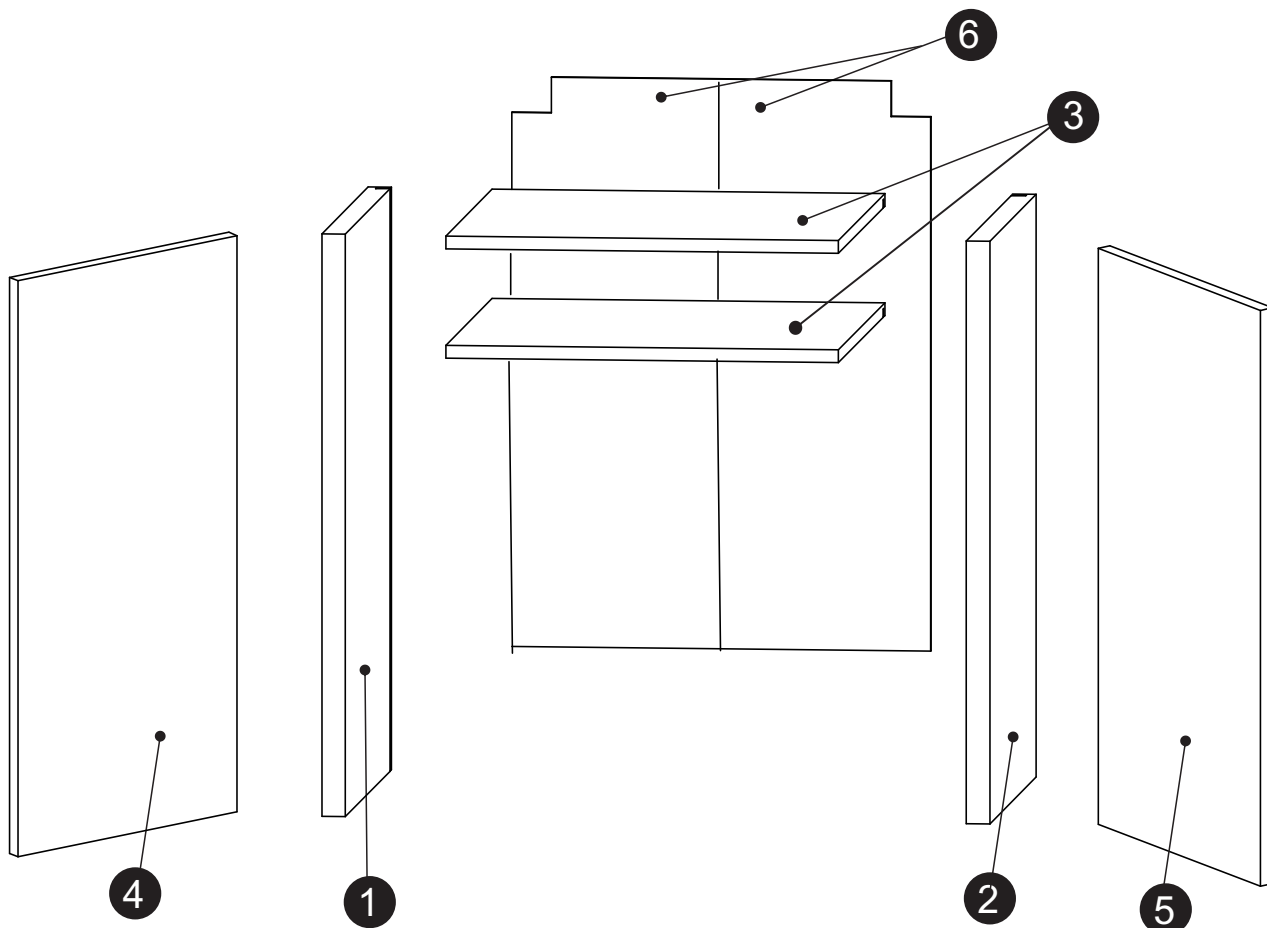

GC2F-90-92

	DLUGOŚĆ LENGTH LONGEUR	SZEROKOŚĆ WIDTH LARGEUR	GRUBOŚĆ THICKNESS STÄRKE GROSSEUR	ILOŚĆ QUANTITY ANZAHL QUANTITÉ	KOD CODE CODE CODE	PACZKA BOX SCHACHETEL BOÎTE
1	923	300	18	1		
2	923	300	18	1		
3	863	279	18	2		
4	920	446	18	1		
5	920	446	18	1		
6	917	441	3	2		

3 x2

1 2

5

4

∅5

2

3

3