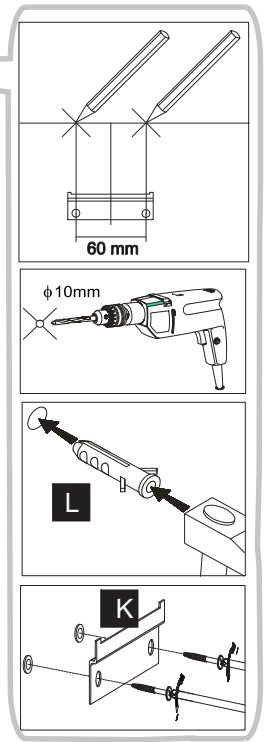

GC2F-90-92

	DLUGOŚĆ LENGTH LONGEUR	SZEROKOŚĆ WIDTH LARGEUR	GRUBOŚĆ THICKNESS STÄRKE GROSSEUR	ILOŚĆ QUANTITY ANZAHL QUANTITÉ	KOD CODE CODE CODE	PACZKA BOX SCHACHETEL BOÎTE
1	923	300	18	1		
2	923	300	18	1		
3	863	279	18	2		
4	920	446	18	1		
5	920	446	18	1		
6	917	441	3	2		

3 x2

1 2

5

4

∅5

2

3

3

6

1

- A** 4x
- B** 4x
- C** 4x