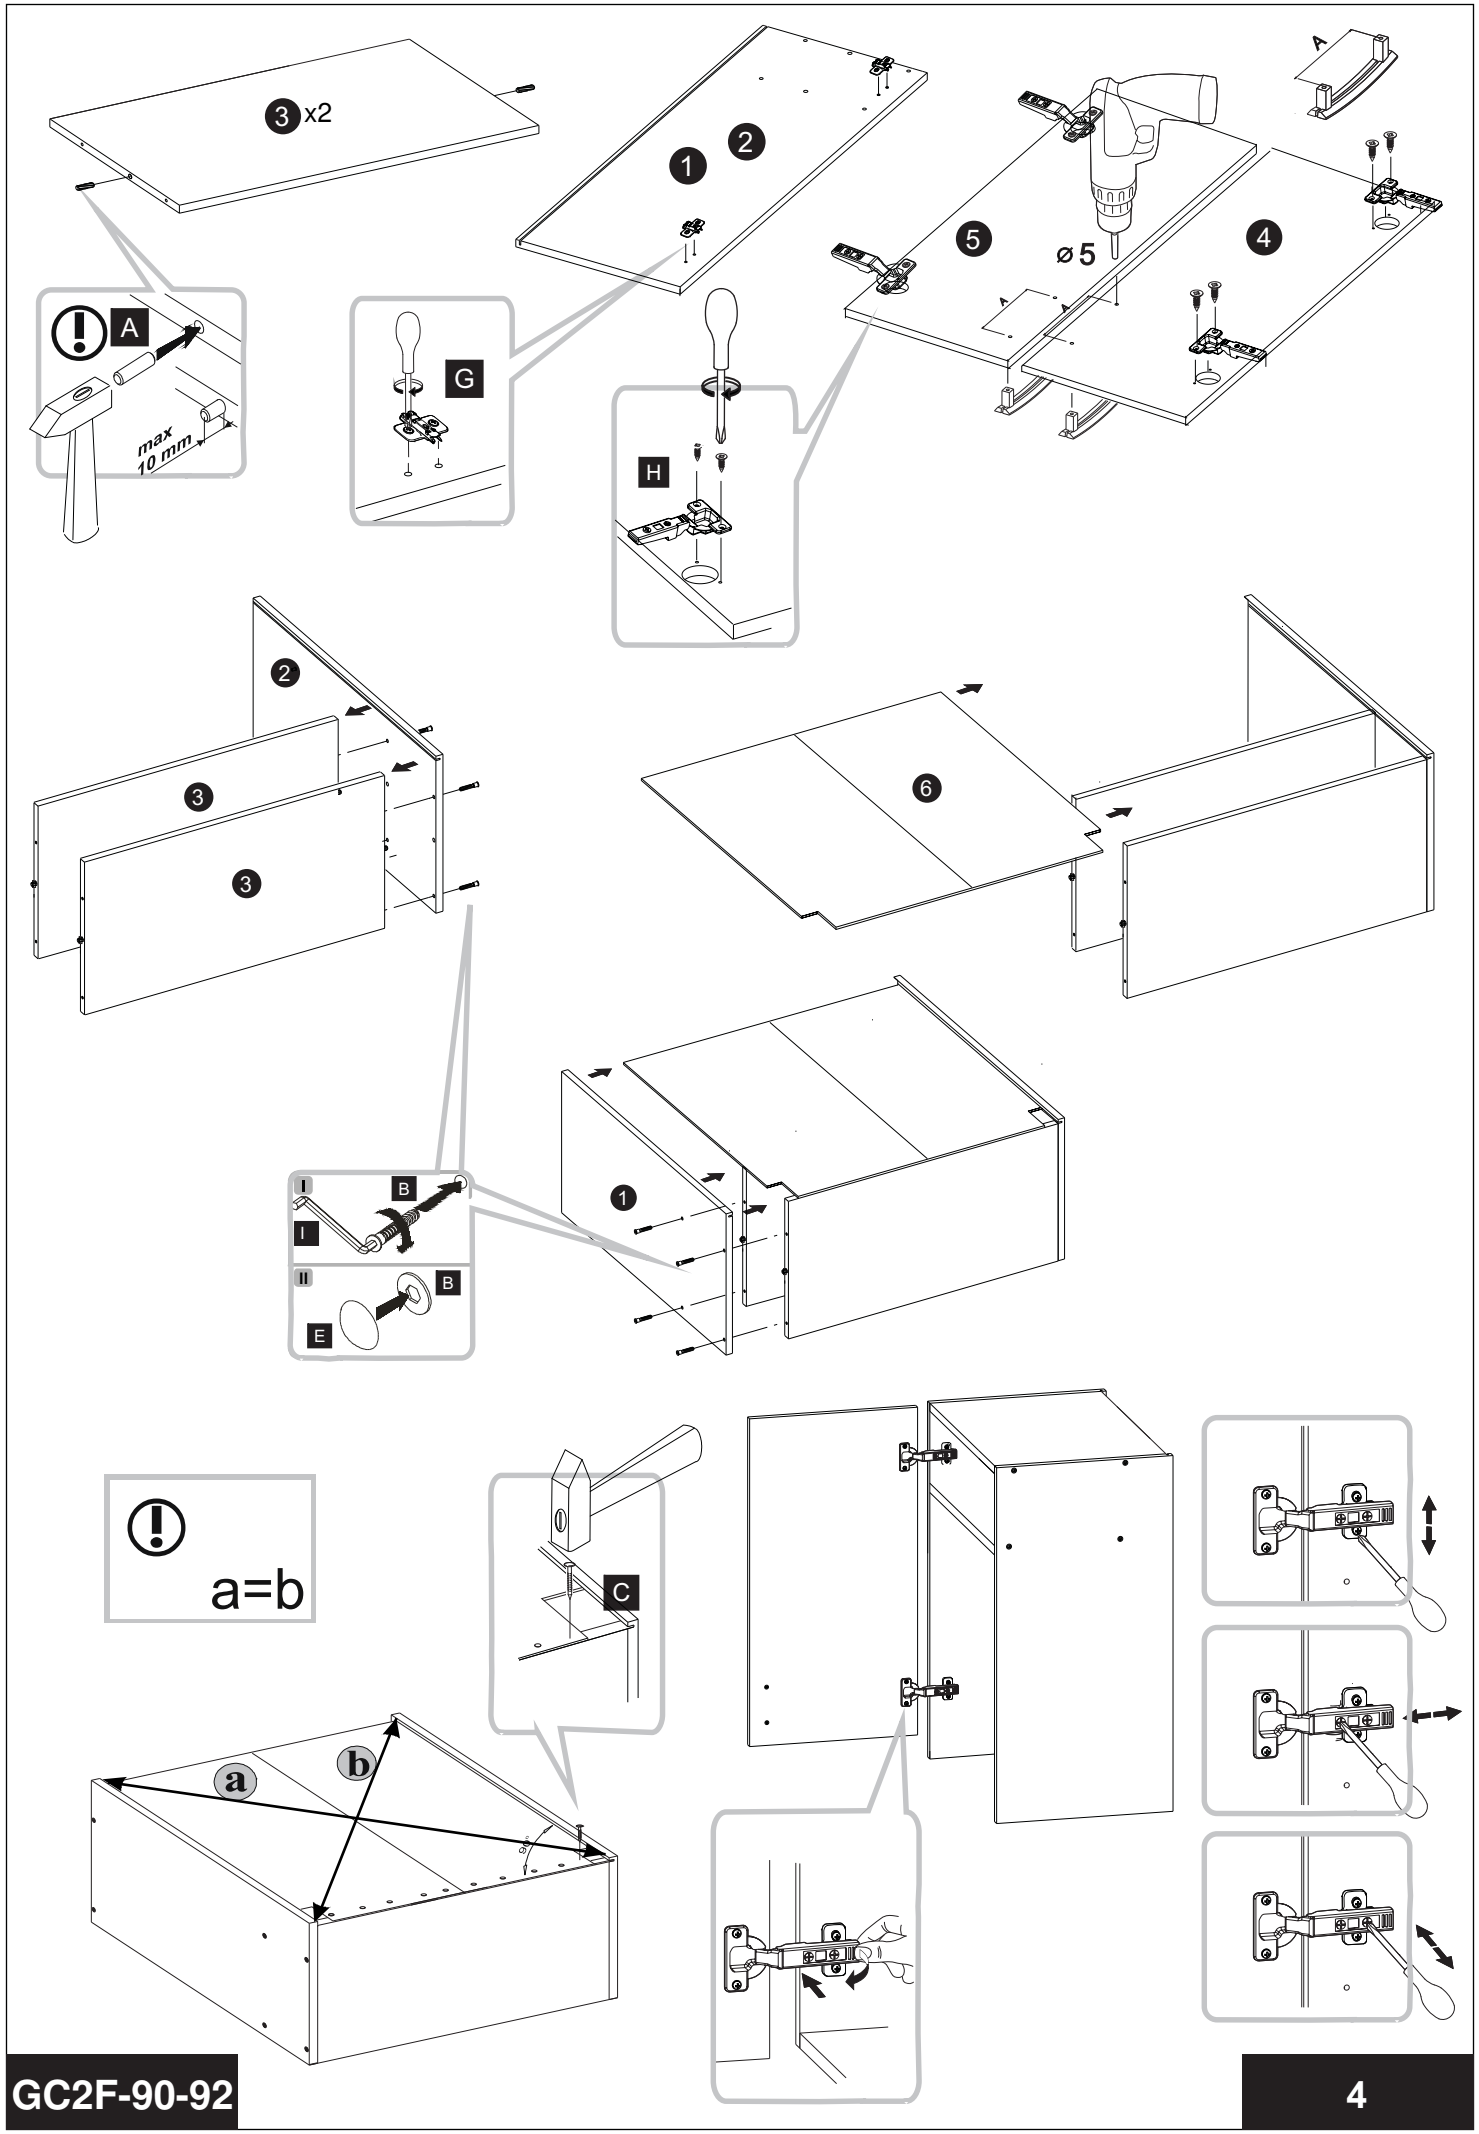

GC2F-90-92

	DLUGOŚĆ LENGTH LONGEUR	SZEROKOŚĆ WIDTH LARGEUR	GRUBOŚĆ THICKNESS STÄRKE GROSSEUR	ILOŚĆ QUANTITY ANZAHL QUANTITÉ	KOD CODE CODE CODE	PACZKA BOX SCHACHETEL BOÎTE
1	923	300	18	1		
2	923	300	18	1		
3	863	279	18	2		
4	920	446	18	1		
5	920	446	18	1		
6	917	441	3	2		

3 x2

1 2

5

4

∅5

2

3

3

6

1

- A** 4x
- B** 4x
- C** 4x