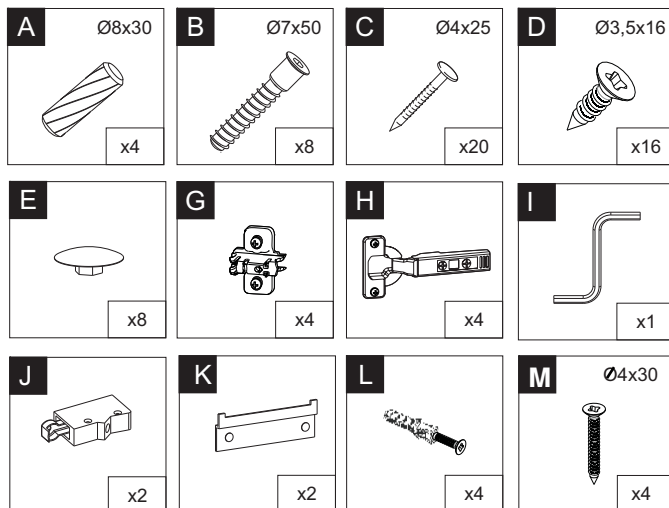

GC2F-90-92

	DLUGOŚĆ LENGTH LONGEUR	SZEROKOŚĆ WIDTH LARGEUR	GRUBOŚĆ THICKNESS STÄRKE GROSSEUR	ILOŚĆ QUANTITY ANZAHL QUANTITÉ	KOD CODE CODE CODE	PACZKA BOX SCHACHETEL BOÎTE
1	923	300	18	1		
2	923	300	18	1		
3	863	279	18	2		
4	920	446	18	1		
5	920	446	18	1		
6	917	441	3	2		

3 x2

1 2

5

4

∅5

2

3

3