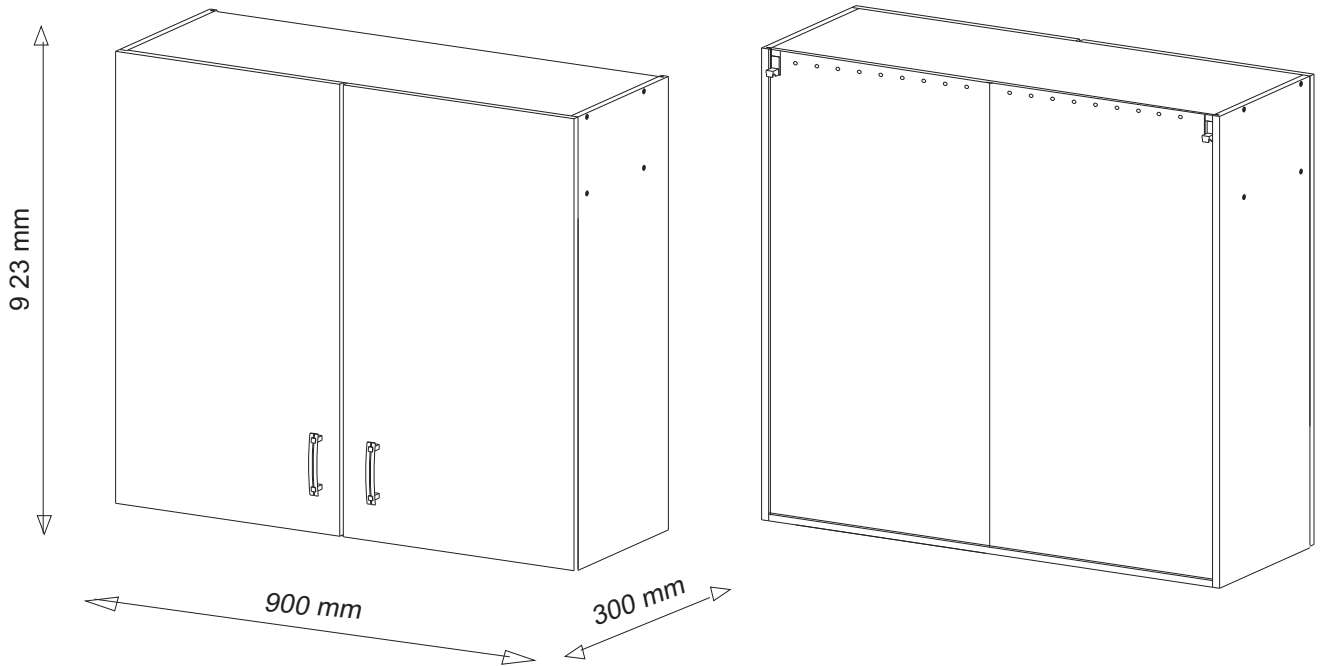

GC2F-90-92

	DLUGOŚĆ LENGTH LONGEUR	SZEROKOŚĆ WIDTH LARGEUR	GRUBOŚĆ THICKNESS STÄRKE GROSSEUR	ILOŚĆ QUANTITY ANZAHL QUANTITÉ	KOD CODE CODE CODE	PACZKA BOX SCHACHETEL BOÎTE
1	923	300	18	1		
2	923	300	18	1		
3	863	279	18	2		
4	920	446	18	1		
5	920	446	18	1		
6	917	441	3	2		

3 x2

1 2

5

4

∅5

2

3

3