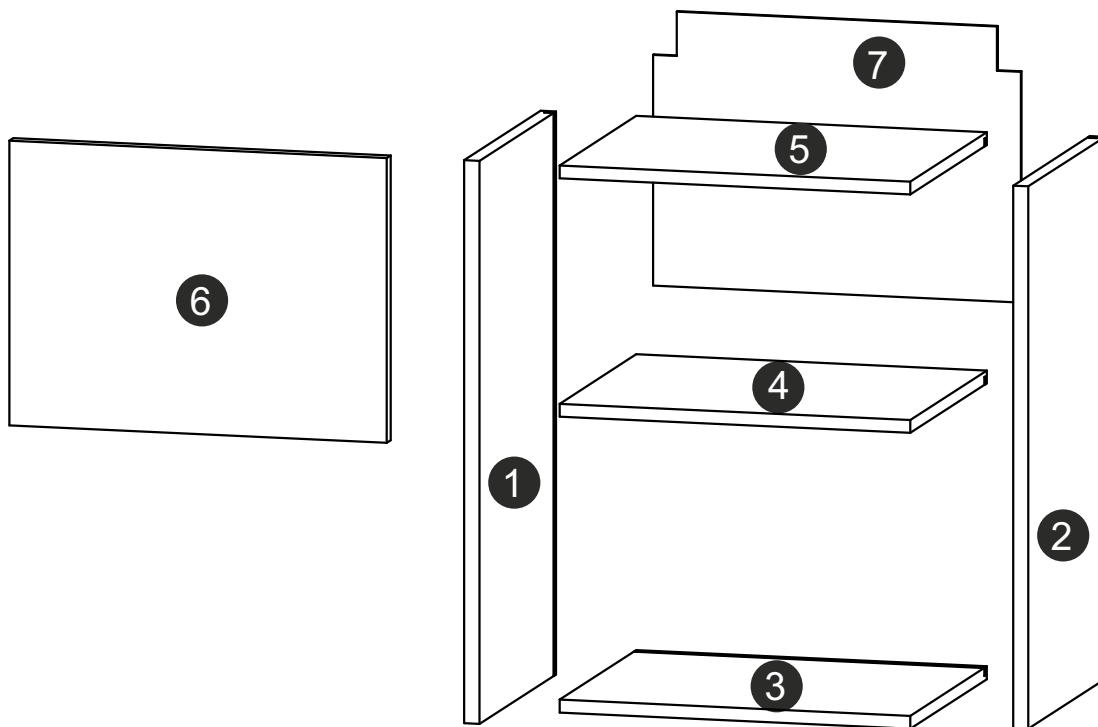

GM-60/72

ϕ 5 mm
 ϕ 10mm

30 min

	DŁUGOŚĆ	SZEROKOŚĆ	GRUBOŚĆ	ILOŚĆ	KOD	PACZKA
1	716	300	18	1		
2	716	300	18	1		
3	563	299	18	1		
4	563	279	18	1		
5	563	299	18	1		
6	330	596	18	1		
7	326	581	3	1		