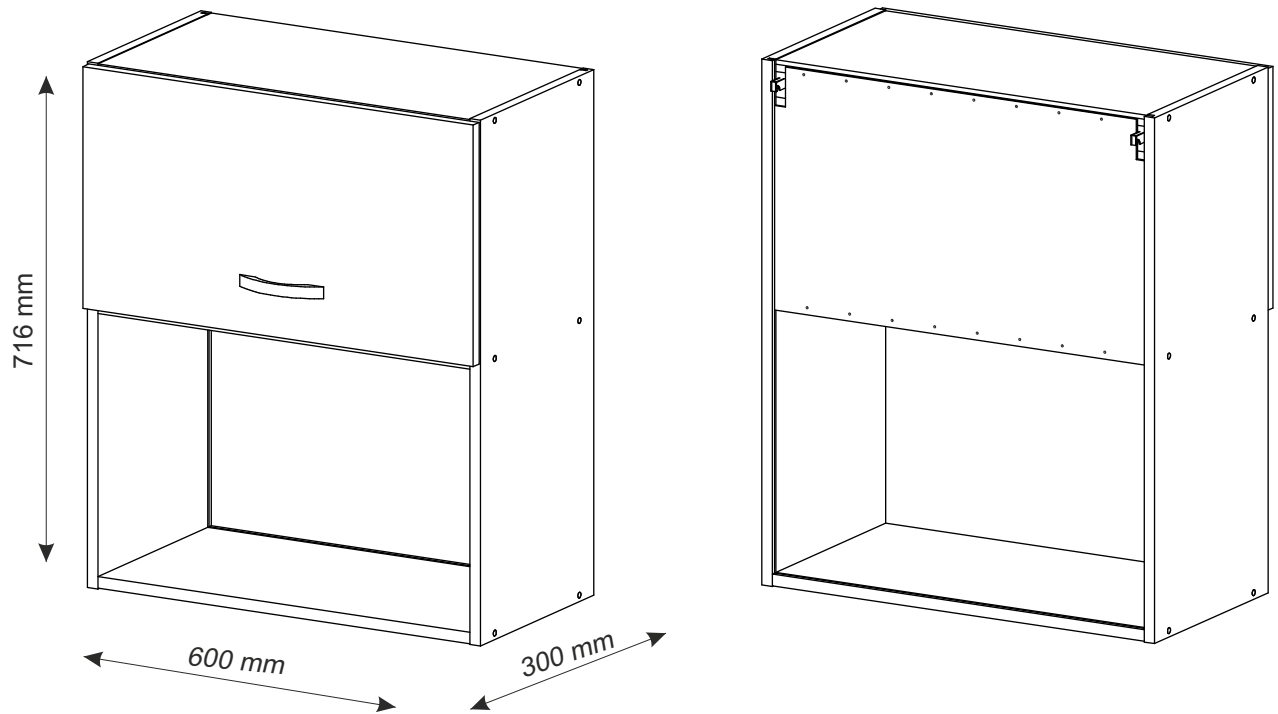

GM-60/72

ϕ 5 mm
 ϕ 10mm

30 min

	DŁUGOŚĆ	SZEROKOŚĆ	GRUBOŚĆ	ILOŚĆ	KOD	PACZKA
1	716	300	18	1		
2	716	300	18	1		
3	563	299	18	1		
4	563	279	18	1		
5	563	299	18	1		
6	330	596	18	1		
7	326	581	3	1		