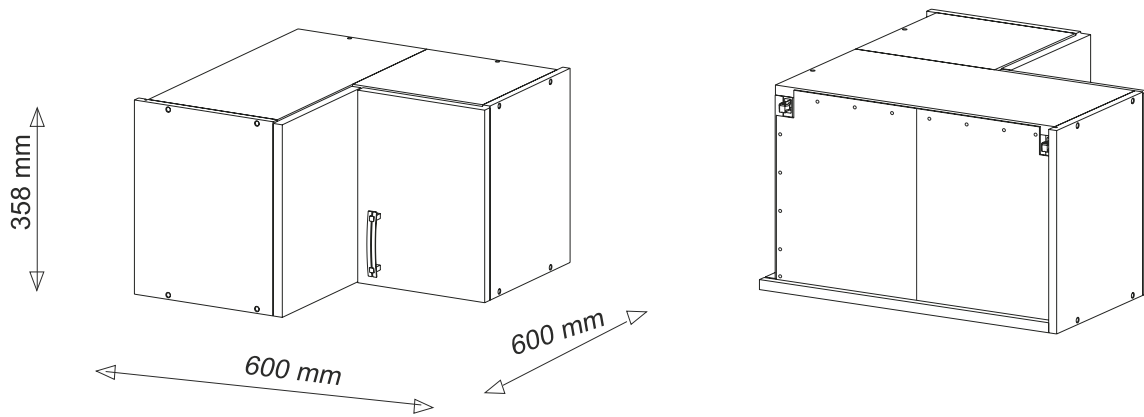

GNW-60-36

ϕ 5 mm
 ϕ 10 mm

30 min

	DŁUGOŚĆ LENGTH LÄNGE LONGUEUR	SZEROKOŚĆ WIDTH BREITE LARGEUR	GRUBOŚĆ THICKNESS STÄRKE GROSSEUR	ILOŚĆ QUANTITY ANZAHL QUANTITÉ	KOD CODE CODE CODE	PACZKA BOX SCHACHTEL BOÎTE
1	358	300	18	1		
2	358	300	18	1		
3	561	321	18	1		
4	581	299	18	1		
5	282	299	18	1		
6	561	279	18	1		
7	282	279	18	1		
8	355	282	18	1		
9	355	274	18	1		
10	565	345	18	1		