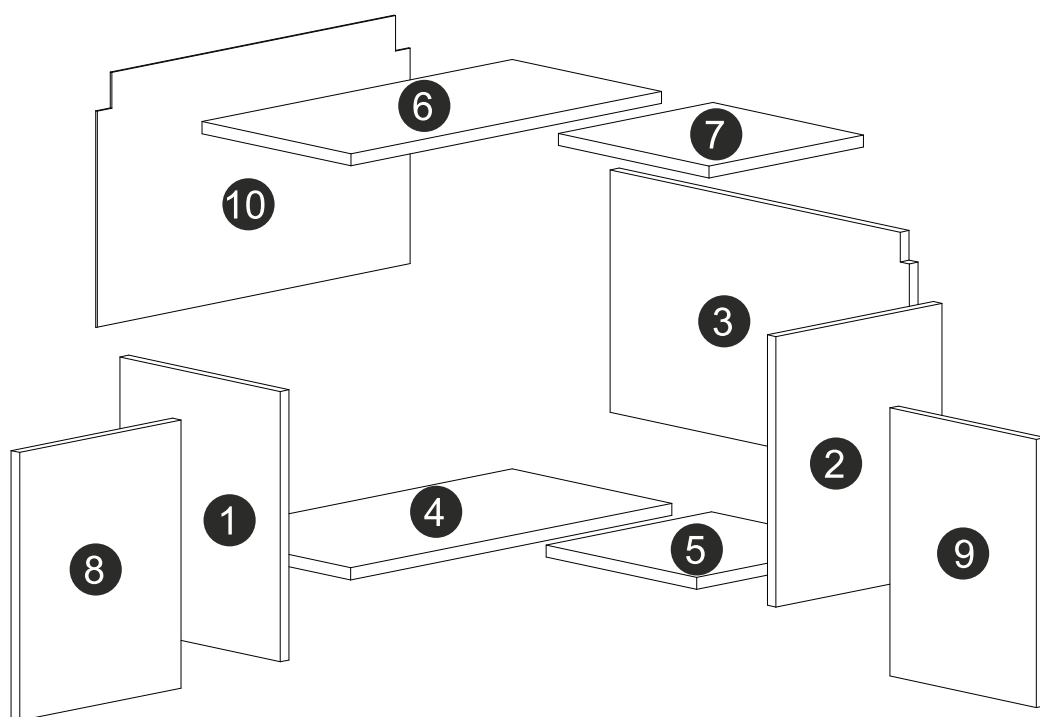

GNW-60-36

ϕ 5 mm
 ϕ 10 mm

30 min

	DŁUGOŚĆ LENGTH LÄNGE LONGUEUR	SZEROKOŚĆ WIDTH BREITE LARGEUR	GRUBOŚĆ THICKNESS STÄRKE GROSSEUR	ILOŚĆ QUANTITY ANZAHL QUANTITÉ	KOD CODE CODE CODE	PACZKA BOX SCHACHTEL BOÎTE
1	358	300	18	1		
2	358	300	18	1		
3	561	321	18	1		
4	581	299	18	1		
5	282	299	18	1		
6	561	279	18	1		
7	282	279	18	1		
8	355	282	18	1		
9	355	274	18	1		
10	565	345	18	1		