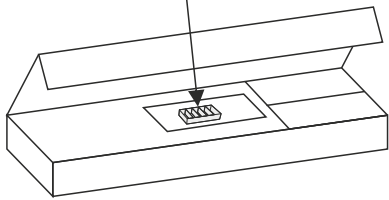

GNW-60-36

ϕ 5 mm
 ϕ 10 mm

30 min

	DŁUGOŚĆ LENGTH LÄNGE LONGUEUR	SZEROKOŚĆ WIDTH BREITE LARGEUR	GRUBOŚĆ THICKNESS STÄRKE GROSSEUR	ILOŚĆ QUANTITY ANZAHL QUANTITÉ	KOD CODE CODE CODE	PACZKA BOX SCHACHTEL BOÎTE
1	358	300	18	1		
2	358	300	18	1		
3	561	321	18	1		
4	581	299	18	1		
5	282	299	18	1		
6	561	279	18	1		
7	282	279	18	1		
8	355	282	18	1		
9	355	274	18	1		
10	565	345	18	1		