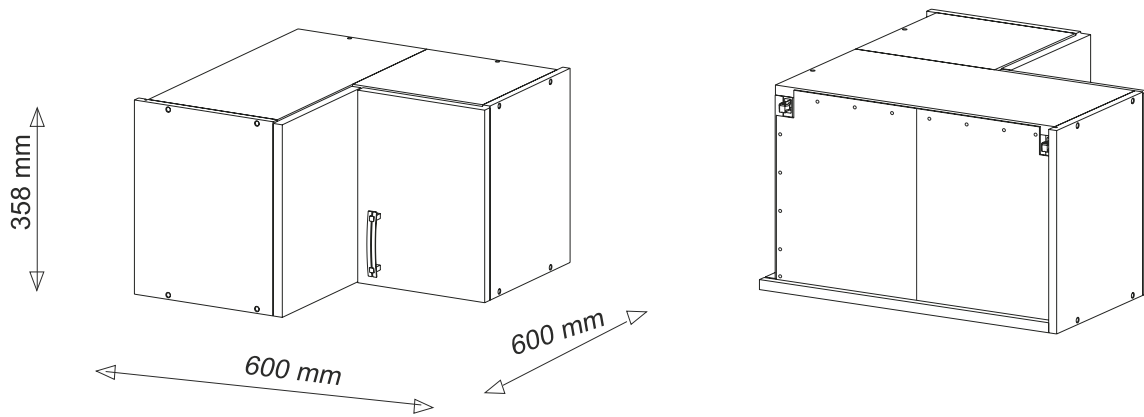

# GNW-60-36

$\phi$  5 mm  
 $\phi$  10 mm

30 min

	DŁUGOŚĆ LENGTH LÄNGE LONGEUR	SZEROKOŚĆ WIDTH BREITE LARGEUR	GRUBOŚĆ THICKNESS STÄRKE GROSSEUR	ILOŚĆ QUANTITY ANZAHL QUANTITÉ	KOD CODE CODE CODE	PACZKA BOX SCHACHTEL BOÎTE
1	358	300	18	1		
2	358	300	18	1		
3	561	321	18	1		
4	581	299	18	1		
5	282	299	18	1		
6	561	279	18	1		
7	282	279	18	1		
8	355	282	18	1		
9	355	274	18	1		
10	565	345	18	1		