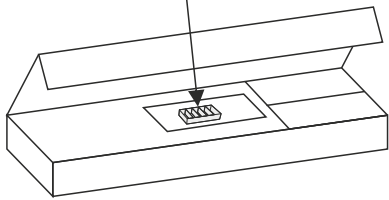

# GNW-60-36

$\phi$  5 mm  
 $\phi$  10 mm

30 min

	DŁUGOŚĆ LENGTH LÄNGE LONGEUR	SZEROKOŚĆ WIDTH BREITE LARGEUR	GRUBOŚĆ THICKNESS STÄRKE GROSSEUR	ILOŚĆ QUANTITY ANZAHL QUANTITÉ	KOD CODE CODE CODE	PACZKA BOX SCHACHTEL BOÎTE
1	358	300	18	1		
2	358	300	18	1		
3	561	321	18	1		
4	581	299	18	1		
5	282	299	18	1		
6	561	279	18	1		
7	282	279	18	1		
8	355	282	18	1		
9	355	274	18	1		
10	565	345	18	1		