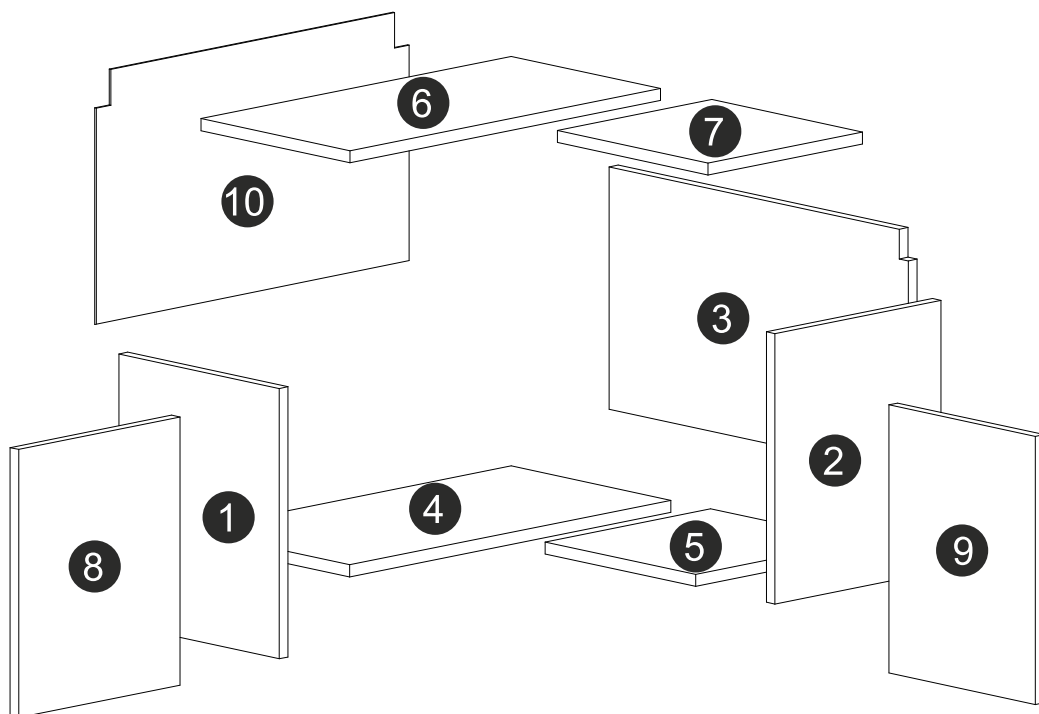

# GNW-60-36

$\phi$  5 mm  
 $\phi$  10 mm

30 min

	DŁUGOŚĆ LENGTH LÄNGE LONGEUR	SZEROKOŚĆ WIDTH BREITE LARGEUR	GRUBOŚĆ THICKNESS STÄRKE GROSSEUR	ILOŚĆ QUANTITY ANZAHL QUANTITÉ	KOD CODE CODE CODE	PACZKA BOX SCHACHTEL BOÎTE
1	358	300	18	1		
2	358	300	18	1		
3	561	321	18	1		
4	581	299	18	1		
5	282	299	18	1		
6	561	279	18	1		
7	282	279	18	1		
8	355	282	18	1		
9	355	274	18	1		
10	565	345	18	1		