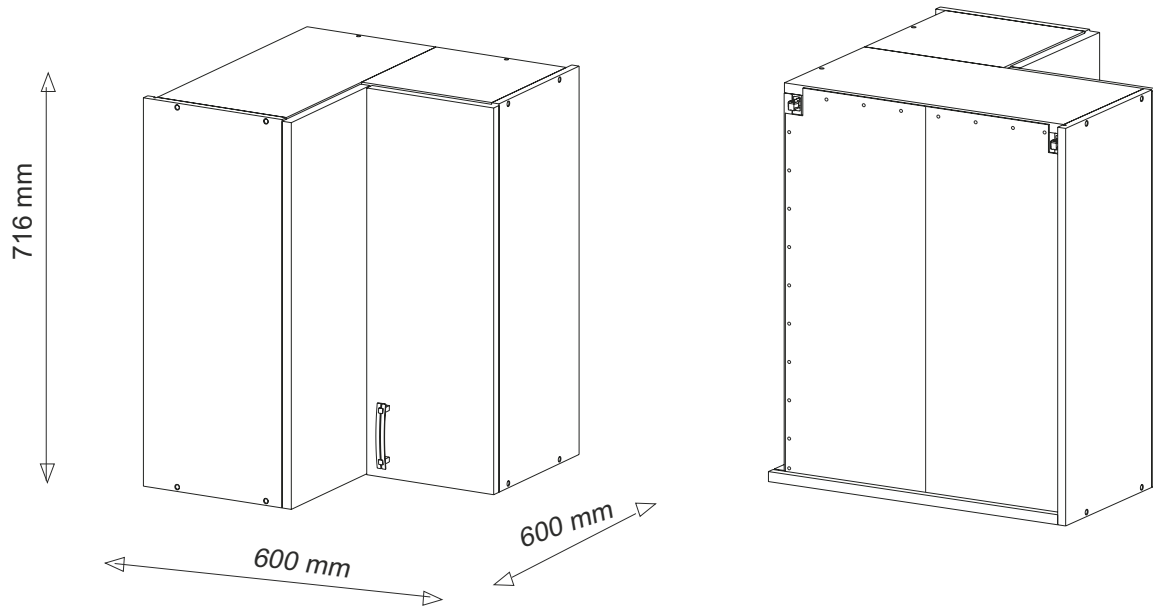

GNW-72

ϕ 5 mm
 ϕ 10 mm

30 min

	DŁUGOŚĆ LENGTH LÄNGE LONGEUR	SZEROKOŚĆ WIDTH BREITE LARGEUR	GRUBOŚĆ THICKNESS STÄRKE GROSSEUR	ILOŚĆ QUANTITY ANZAHL QUANTITÉ	KOD CODE CODE CODE	PACZKA BOX SCHACHTEL BOÏTE
1	716	300	18	1		
2	716	300	18	1		
3	581	299	18	1		
4	282	299	18	1		
5	561	279	18	1		
6	282	279	18	1		
7	543	269	18	2		
8	292	251	18	2		
9	713	292	18	1		
10	713	274	18	1		
11	679	560	18	1		
12	703	571	3	1		