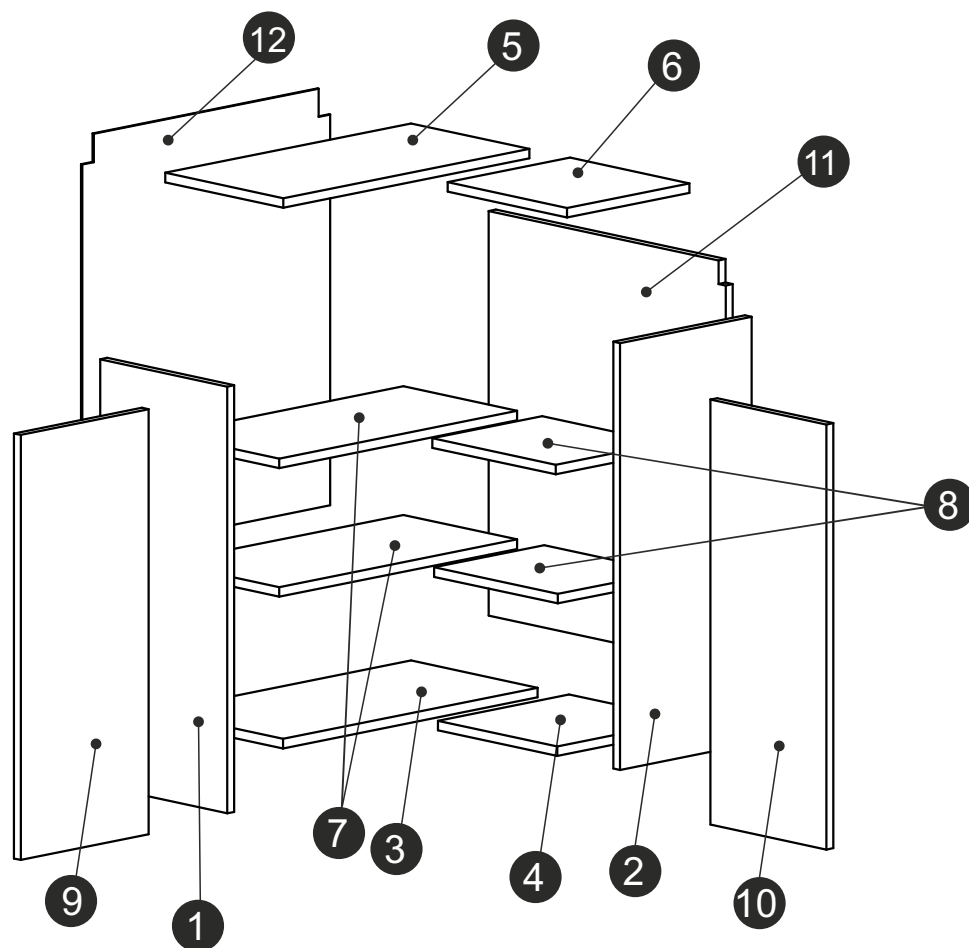

GNW-72

ϕ 5 mm
 ϕ 10 mm

30 min

	DŁUGOŚĆ LENGTH LÄNGE LONGEUR	SZEROKOŚĆ WIDTH BREITE LARGEUR	GRUBOŚĆ THICKNESS STÄRKE GROSSEUR	ILOŚĆ QUANTITY ANZAHL QUANTITÉ	KOD CODE CODE CODE	PACZKA BOX SCHACHTEL BOÏTE
1	716	300	18	1		
2	716	300	18	1		
3	581	299	18	1		
4	282	299	18	1		
5	561	279	18	1		
6	282	279	18	1		
7	543	269	18	2		
8	292	251	18	2		
9	713	292	18	1		
10	713	274	18	1		
11	679	560	18	1		
12	703	571	3	1		