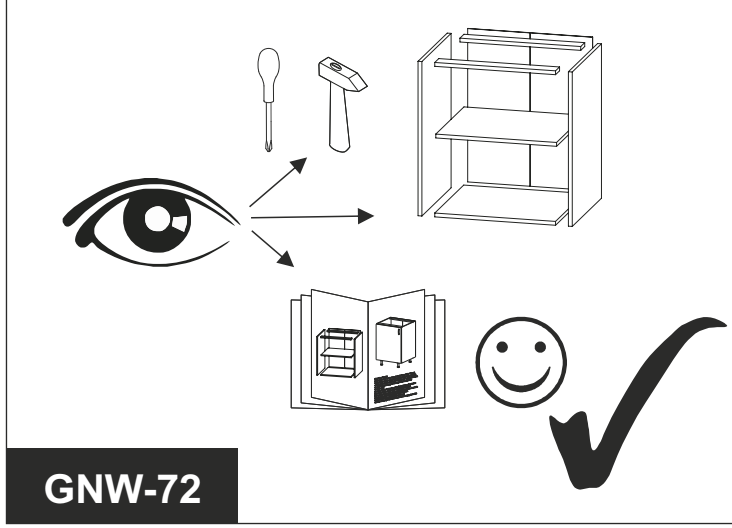

GNW-72

ϕ 5 mm
 ϕ 10 mm

30 min

	DŁUGOŚĆ LENGTH LÄNGE LONGEUR	SZEROKOŚĆ WIDTH BREITE LARGEUR	GRUBOŚĆ THICKNESS STÄRKE GROSSEUR	ILOŚĆ QUANTITY ANZAHL QUANTITÉ	KOD CODE CODE CODE	PACZKA BOX SCHACHTEL BOÏTE
1	716	300	18	1		
2	716	300	18	1		
3	581	299	18	1		
4	282	299	18	1		
5	561	279	18	1		
6	282	279	18	1		
7	543	269	18	2		
8	292	251	18	2		
9	713	292	18	1		
10	713	274	18	1		
11	679	560	18	1		
12	703	571	3	1		