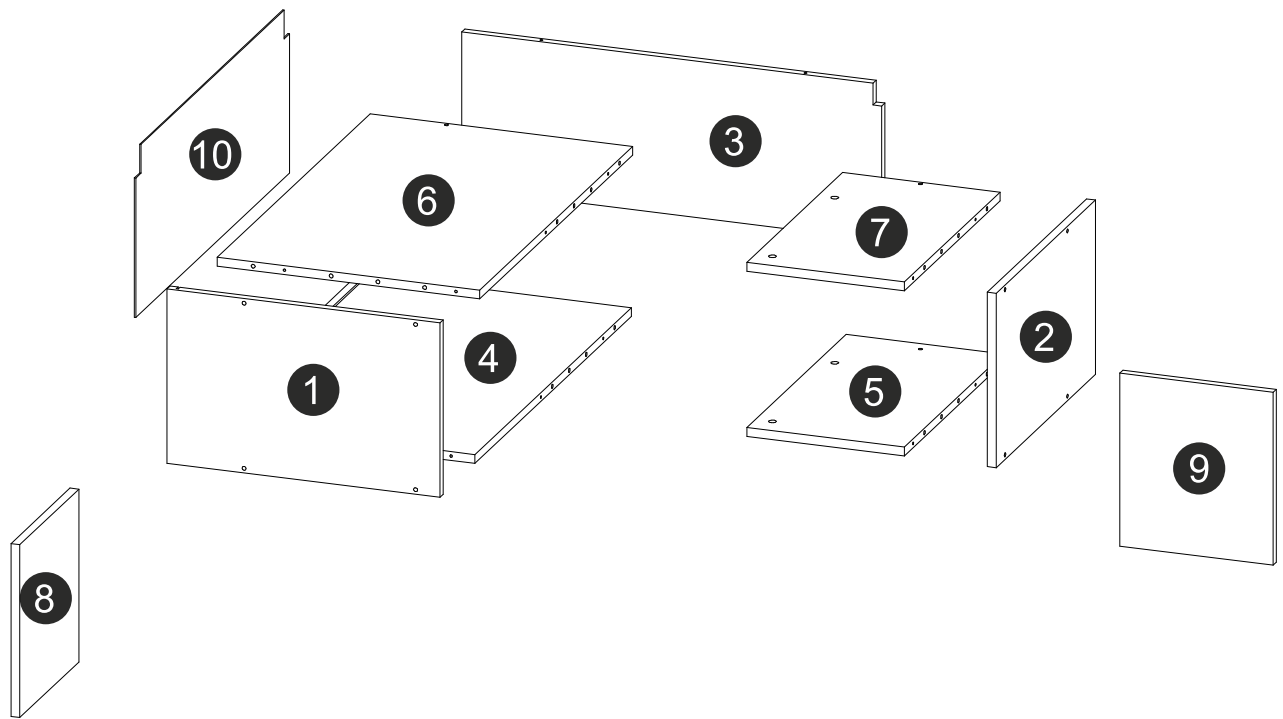

GNW-90-36-GL56

ϕ 5 mm
 ϕ 10 mm

30 min

	DŁUGOŚĆ LENGTH LÄNGE LONGEUR	SZEROKOŚĆ WIDTH BREITE LARGEUR	GRUBOŚĆ THICKNESS STÄRKE GROSSEUR	ILOŚĆ QUANTITY ANZAHL QUANTITÉ	KOD CODE CODE CODE	PACZKA BOX SCHACHTEL BOÏTE
1	560	358	18	1		
2	560	358	18	1		
3	862	321	18	1		
4	882	559	18	1		
5	323	559	18	1		
6	862	539	18	1		
7	323	539	18	1		
8	355	333	18	1		
9	355	315	18	1		
10	866	345	3	1		