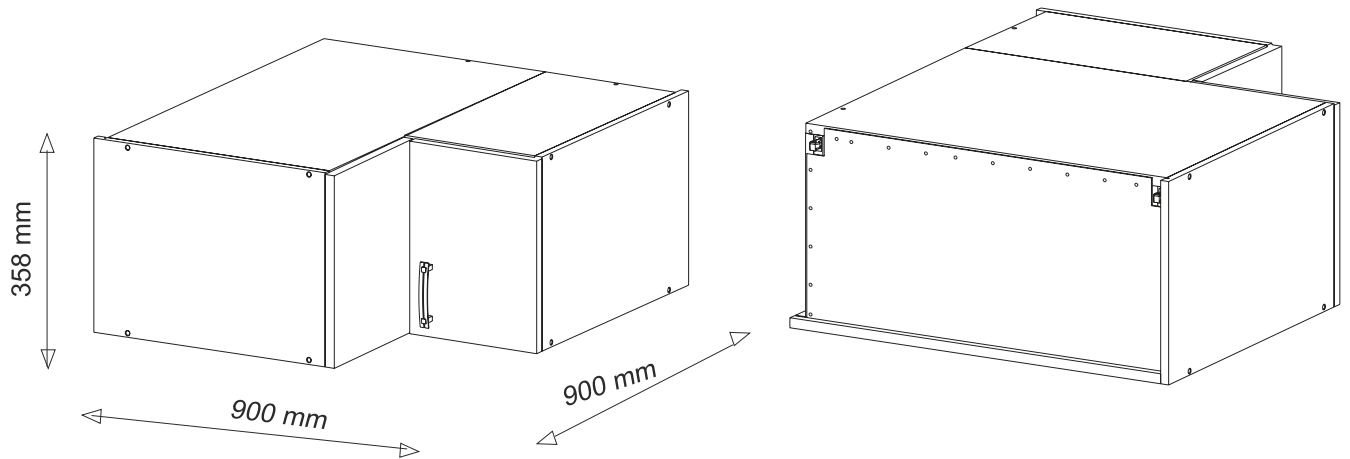

GNW-90-36-GL56

ϕ 5 mm
 ϕ 10 mm

30 min

	DŁUGOŚĆ LENGTH LÄNGE LONGEUR	SZEROKOŚĆ WIDTH BREITE LARGEUR	GRUBOŚĆ THICKNESS STÄRKE GROSSEUR	ILOŚĆ QUANTITY ANZAHL QUANTITÉ	KOD CODE CODE CODE	PACZKA BOX SCHACHTEL BOÏTE
1	560	358	18	1		
2	560	358	18	1		
3	862	321	18	1		
4	882	559	18	1		
5	323	559	18	1		
6	862	539	18	1		
7	323	539	18	1		
8	355	333	18	1		
9	355	315	18	1		
10	866	345	3	1		