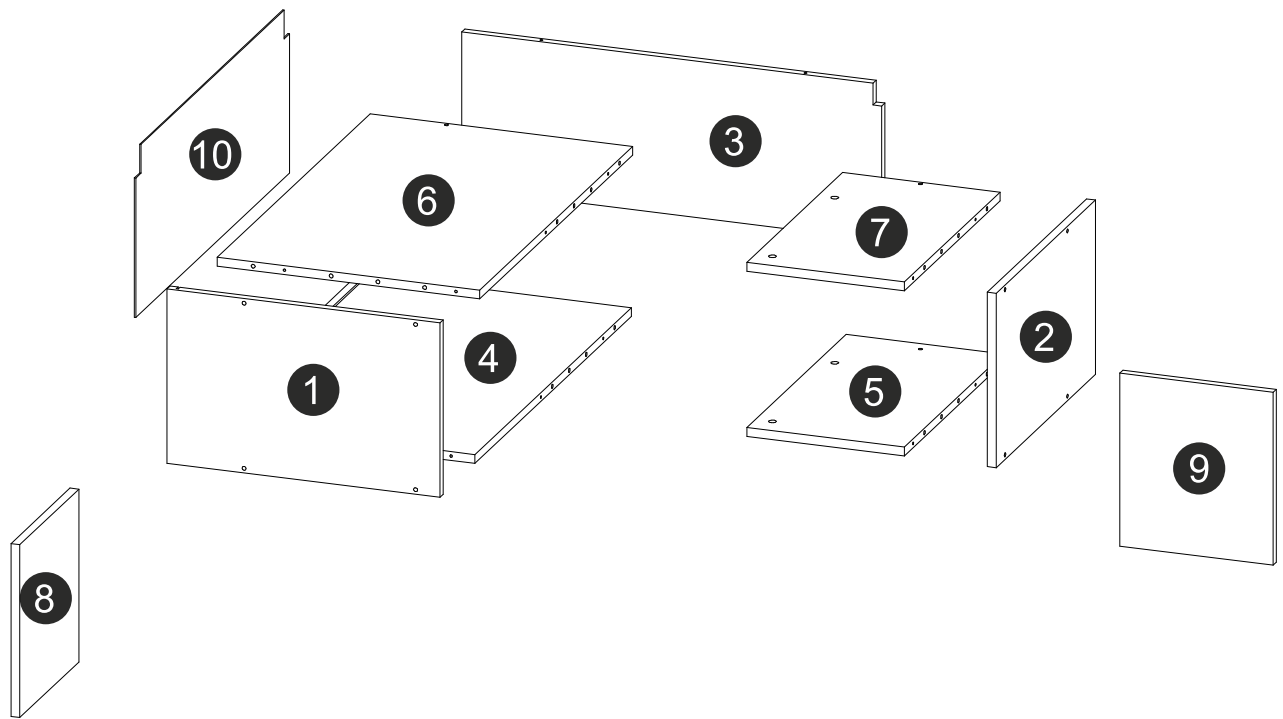

GNW-90-36-GL56

ϕ 5 mm
 ϕ 10 mm

30 min

	DŁUGOŚĆ LENGTH LÄNGE LONGEUR	SZEROKOŚĆ WIDTH BREITE LARGEUR	GRUBOŚĆ THICKNESS STÄRKE GROSSEUR	ILOŚĆ QUANTITY ANZAHL QUANTITÉ	KOD CODE CODE CODE	PACZKA BOX SCHACHTEL BOÎTE
1	560	358	18	1		
2	560	358	18	1		
3	862	321	18	1		
4	882	559	18	1		
5	323	559	18	1		
6	862	539	18	1		
7	323	539	18	1		
8	355	333	18	1		
9	355	315	18	1		
10	866	345	3	1		