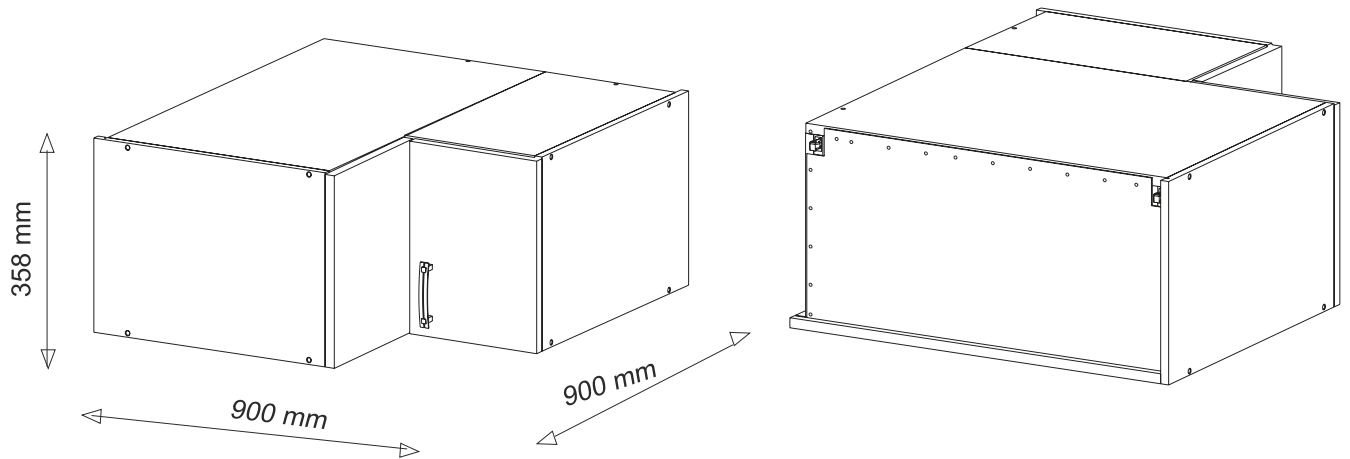

GNW-90-36-GL56

ϕ 5 mm
 ϕ 10 mm

30 min

	DŁUGOŚĆ LENGTH LÄNGE LONGEUR	SZEROKOŚĆ WIDTH BREITE LARGEUR	GRUBOŚĆ THICKNESS STÄRKE GROSSEUR	ILOŚĆ QUANTITY ANZAHL QUANTITÉ	KOD CODE CODE CODE	PACZKA BOX SCHACHTEL BOÎTE
1	560	358	18	1		
2	560	358	18	1		
3	862	321	18	1		
4	882	559	18	1		
5	323	559	18	1		
6	862	539	18	1		
7	323	539	18	1		
8	355	333	18	1		
9	355	315	18	1		
10	866	345	3	1		