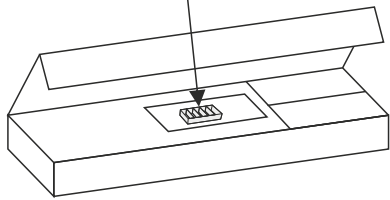

GNW-90-36-GL56

ϕ 5 mm
 ϕ 10 mm

30 min

	DŁUGOŚĆ LENGTH LÄNGE LONGEUR	SZEROKOŚĆ WIDTH BREITE LARGEUR	GRUBOŚĆ THICKNESS STÄRKE GROSSEUR	ILOŚĆ QUANTITY ANZAHL QUANTITÉ	KOD CODE CODE CODE	PACZKA BOX SCHACHTEL BOÎTE
1	560	358	18	1		
2	560	358	18	1		
3	862	321	18	1		
4	882	559	18	1		
5	323	559	18	1		
6	862	539	18	1		
7	323	539	18	1		
8	355	333	18	1		
9	355	315	18	1		
10	866	345	3	1		