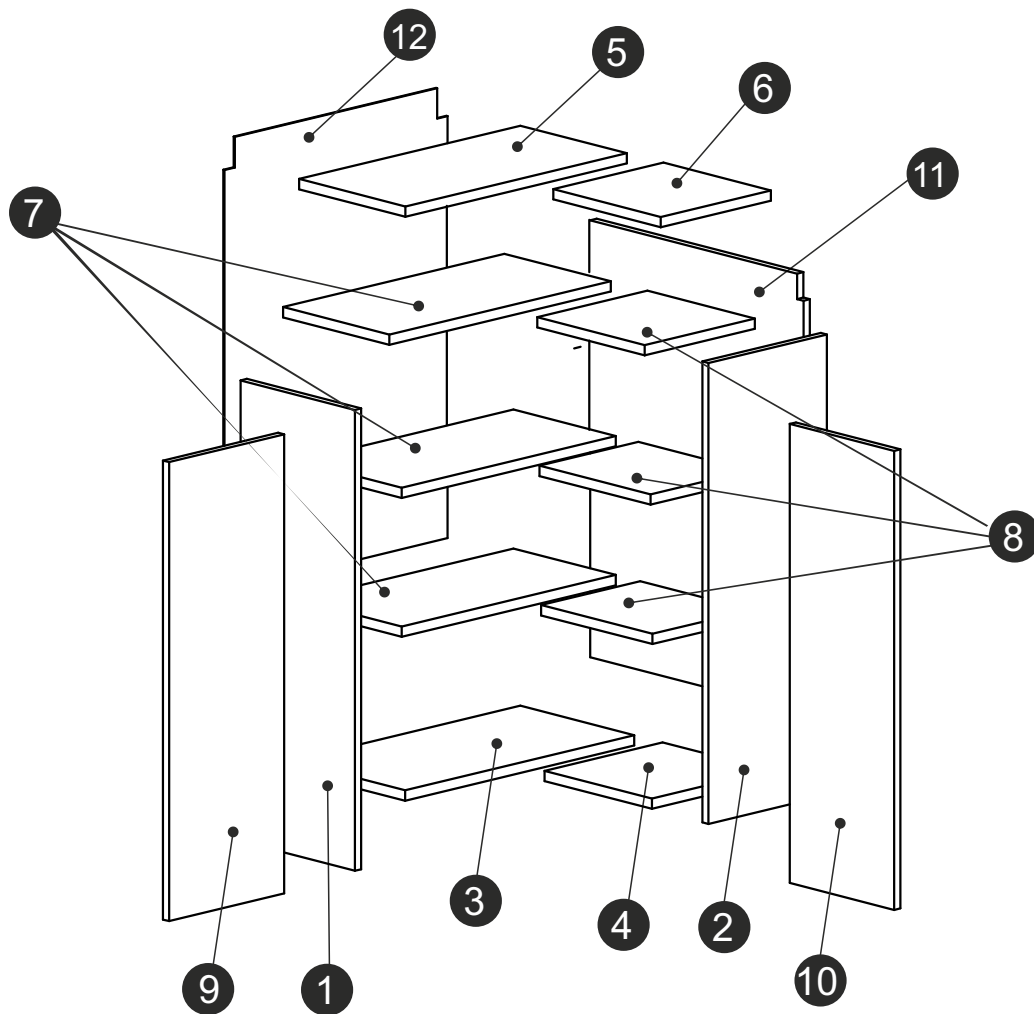

GNW-92

	DŁUGOŚĆ LENGTH LÄNGE LONGEUR	SZEROKOŚĆ WIDTH BREITE LARGEUR	GRUBOŚĆ THICKNESS STÄRKE GROSSEUR	ILOŚĆ QUANTITY ANZAHL QUANTITÉ	KOD CODE CODE CODE	PACZKA BOX SCHACHTEL BOÏTE
1	923	300	18	1		
2	923	300	18	1		
3	581	299	18	1		
4	282	299	18	1		
5	561	279	18	1		
6	282	279	18	1		
7	543	269	18	3		
8	292	251	18	3		
9	920	292	18	1		
10	920	274	18	1		
11	886	561	18	1		
12	910	571	3	1		