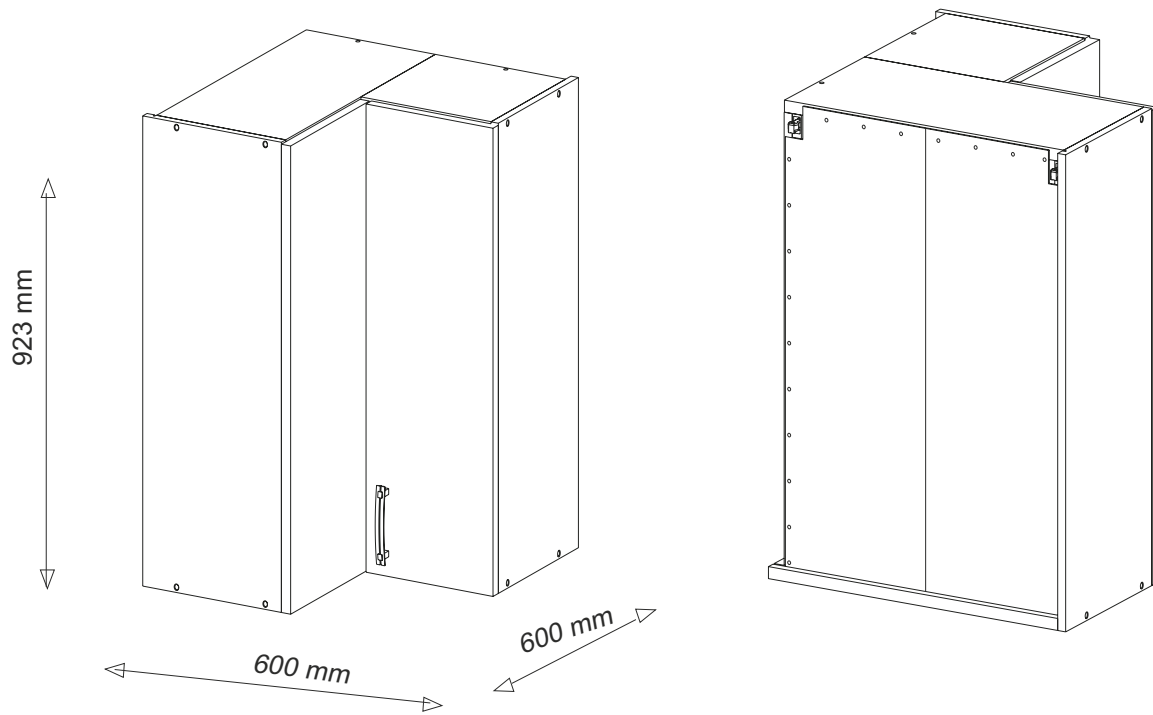

GNW-92

	DŁUGOŚĆ LENGTH LÄNGE LONGEUR	SZEROKOŚĆ WIDTH BREITE LARGEUR	GRUBOŚĆ THICKNESS STÄRKE GROSSEUR	ILOŚĆ QUANTITY ANZAHL QUANTITÉ	KOD CODE CODE CODE	PACZKA BOX SCHACHTEL BOÏTE
1	923	300	18	1		
2	923	300	18	1		
3	581	299	18	1		
4	282	299	18	1		
5	561	279	18	1		
6	282	279	18	1		
7	543	269	18	3		
8	292	251	18	3		
9	920	292	18	1		
10	920	274	18	1		
11	886	561	18	1		
12	910	571	3	1		