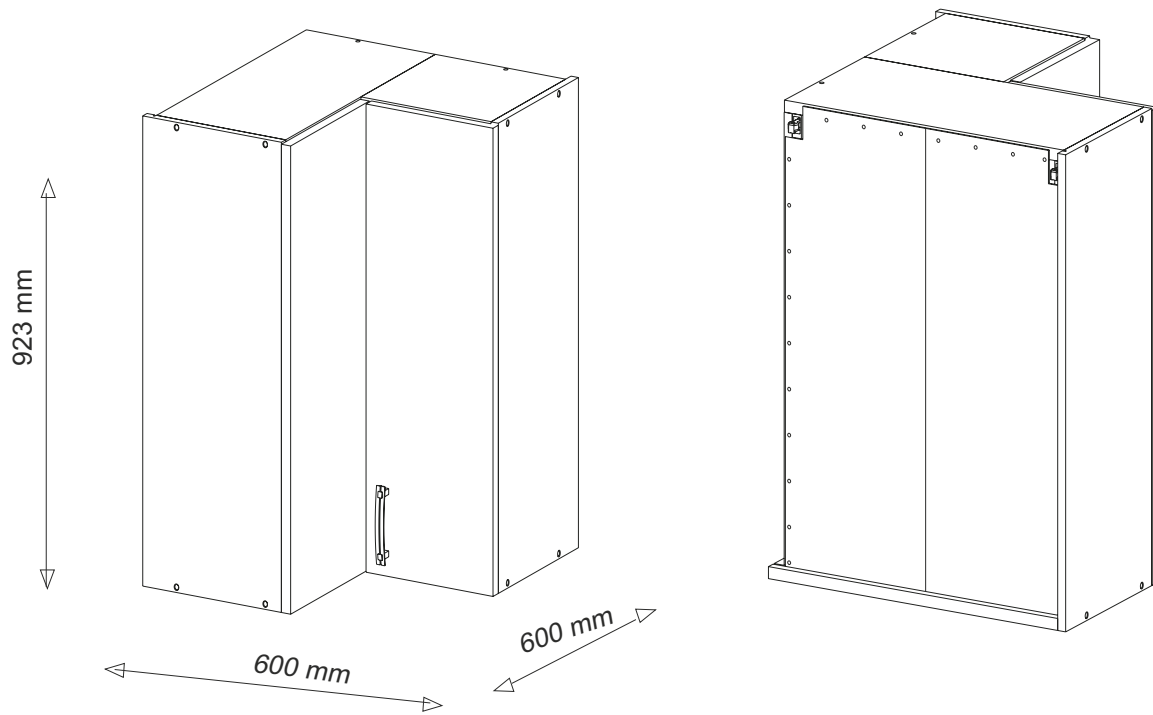

GNW-92

ϕ 5 mm
 ϕ 10mm

30 min

	DŁUGOŚĆ LENGTH LÄNGE LONGEUR	SZEROKOŚĆ WIDTH BREITE LARGEUR	GRUBOŚĆ THICKNESS STÄRKE GROSSEUR	ILOŚĆ QUANTITY ANZAHL QUANTITÉ	KOD CODE CODE CODE	PACZKA BOX SCHACHTEL BOÏTE
1	923	300	18	1		
2	923	300	18	1		
3	581	299	18	1		
4	282	299	18	1		
5	561	279	18	1		
6	282	279	18	1		
7	543	269	18	3		
8	292	251	18	3		
9	920	292	18	1		
10	920	274	18	1		
11	886	561	18	1		
12	910	571	3	1		