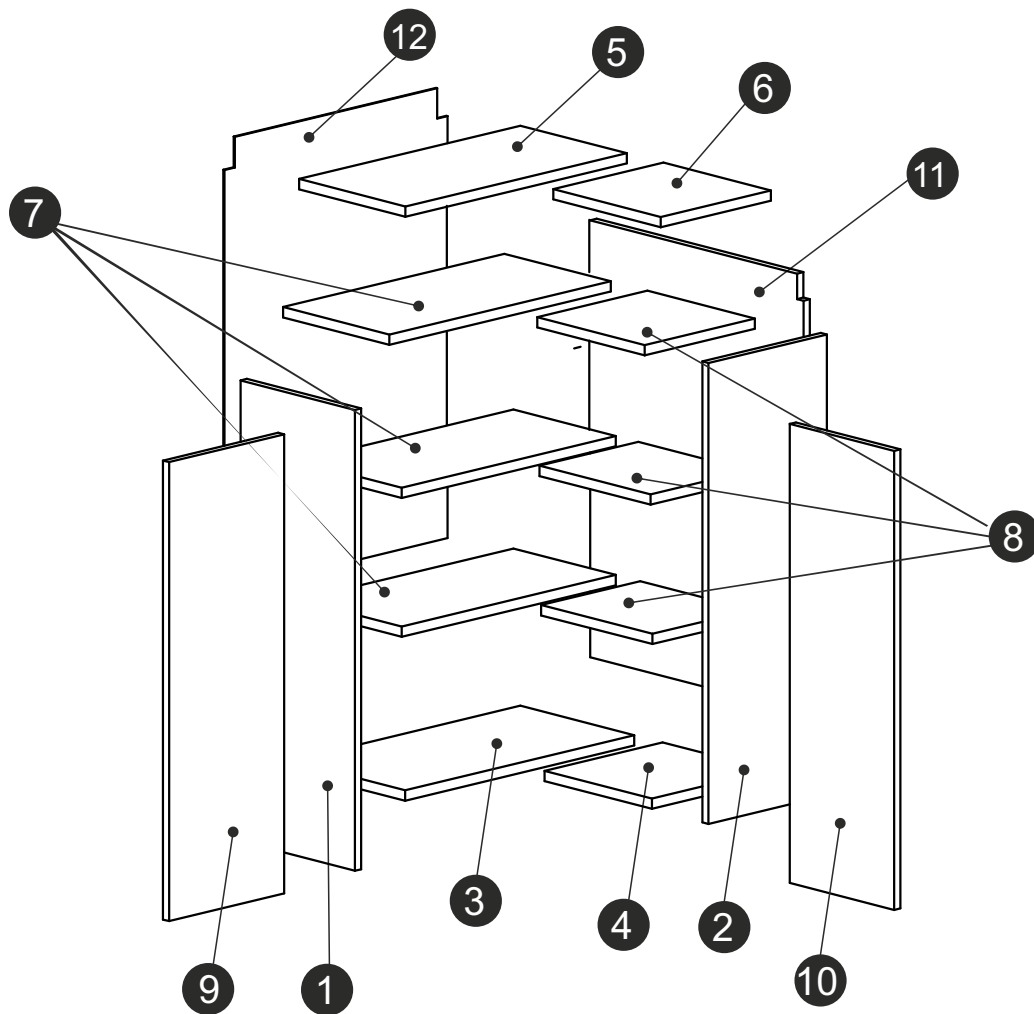

GNW-92

ϕ 5 mm
 ϕ 10mm

30 min

	DŁUGOŚĆ LENGTH LÄNGE LONGEUR	SZEROKOŚĆ WIDTH BREITE LARGEUR	GRUBOŚĆ THICKNESS STÄRKE GROSSEUR	ILOŚĆ QUANTITY ANZAHL QUANTITÉ	KOD CODE CODE CODE	PACZKA BOX SCHACHTEL BOÏTE
1	923	300	18	1		
2	923	300	18	1		
3	581	299	18	1		
4	282	299	18	1		
5	561	279	18	1		
6	282	279	18	1		
7	543	269	18	3		
8	292	251	18	3		
9	920	292	18	1		
10	920	274	18	1		
11	886	561	18	1		
12	910	571	3	1		