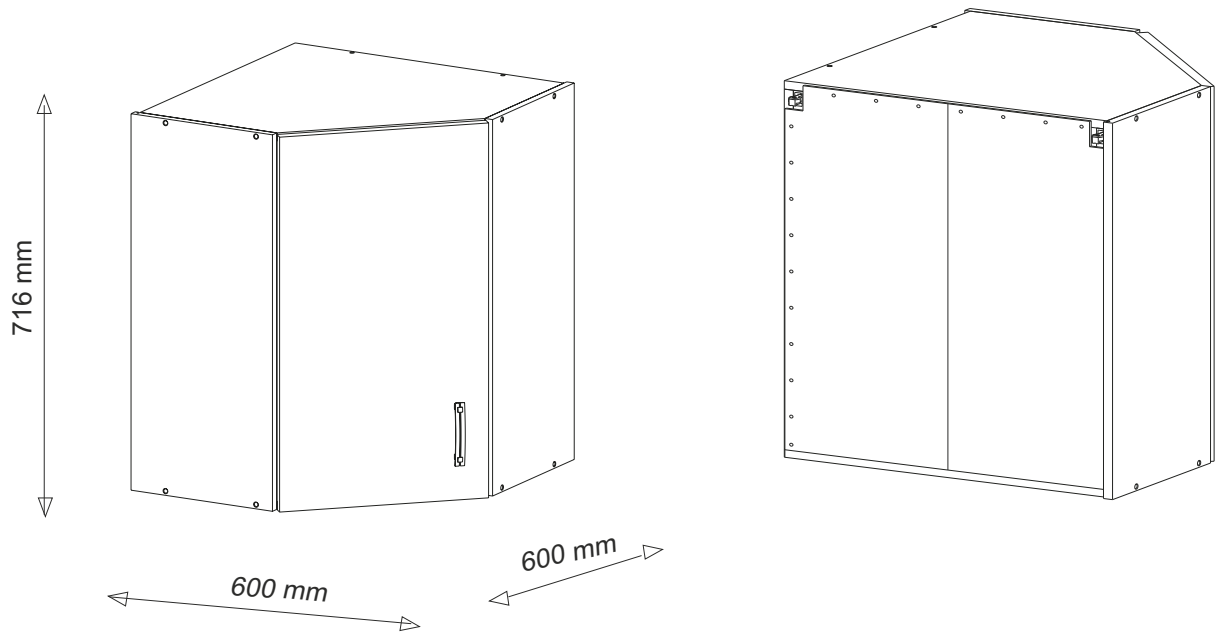

GNWU-72

ϕ 5 mm
 ϕ 10mm

30 min

	DEUGOCE/Æ	SZEROKOCE/Æ	GRUBOCE/Æ	ILOCE/Æ	KOD	PACZKA
1	716	300	18	1		
2	716	300	18	1		
3	580	580	18	1		
4	560	560	18	1		
5	560	542	18	2		
6	679	560	18	1		
7	713	396	18	1		
8	703	565	3	1		