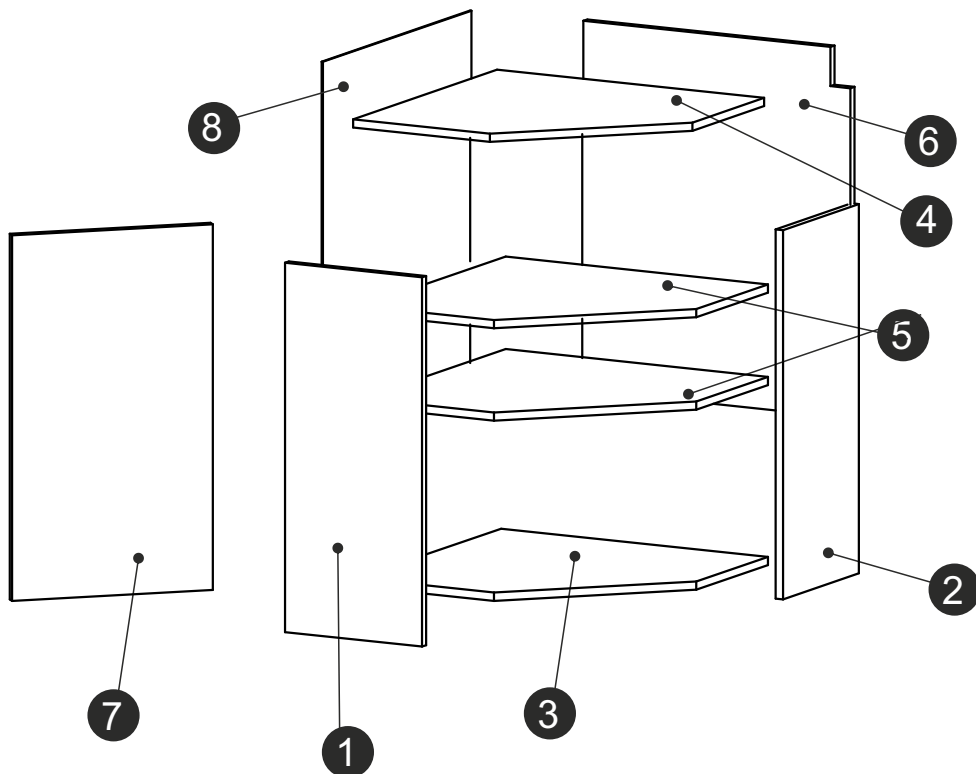

GNWU-72

ϕ 5 mm
 ϕ 10mm

30 min

	DEUGOCE/Æ	SZEROKOCE/Æ	GRUBOCE/Æ	ILOCE/Æ	KOD	PACZKA
1	716	300	18	1		
2	716	300	18	1		
3	580	580	18	1		
4	560	560	18	1		
5	560	542	18	2		
6	679	560	18	1		
7	713	396	18	1		
8	703	565	3	1		