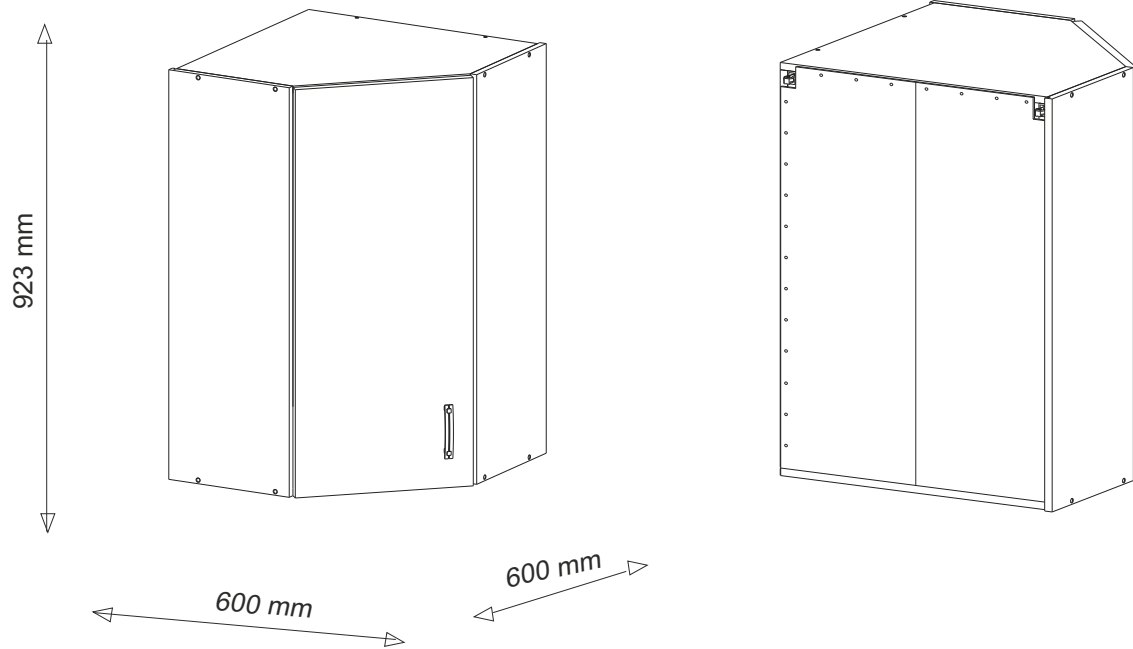

GNWU-92

	DEUGOCÉ/Æ	SZEROKOCÉ/Æ	GRUBOCÉ/Æ	ILOCE/Æ	KOD	PACZKA
1	923	300	18	1		
2	923	300	18	1		
3	580	580	18	1		
4	560	560	18	1		
5	560	542	18	2		
6	886	560	18	1		
7	920	396	18	1		
8	910	565	3	1		