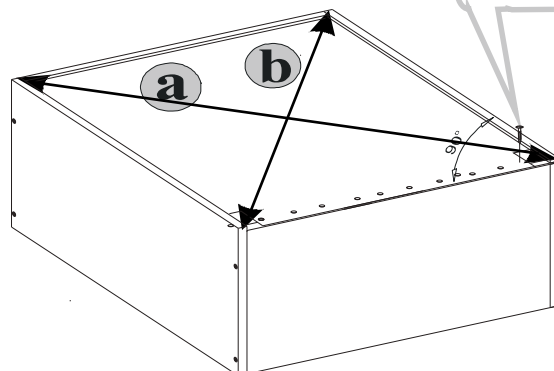

GO-40

ϕ 5 mm
 ϕ 10mm

30 min

	DŁUGOŚĆ LENGTH LONGUEUR	SZEROKOŚĆ WIDTH BREITE LARGEUR	GRUBOŚĆ THICKNESS STÄRKE GROSSEUR	ILOŚĆ QUANTITY ANZAHL QUANTITÉ	KOD CODE CODE CODE	PACZKA BOX SCHACHTEL BOÎTE
1	358	300	18	1		
2	358	300	18	1		
3	363	299	18	1		
4	363	279	18	1		
5	355	396	18	1		
6	345	381	3	1		

2

GO- 40/45/50/60 1x
GO- 80/90 2x (L/P)

3

4

5

GO- 40/45/50/60	1x	1x	4x
GO- 80/90	2x	2x	8x
			
GO- 40/45/50/60	1x		
GO- 80/90	2x		
	