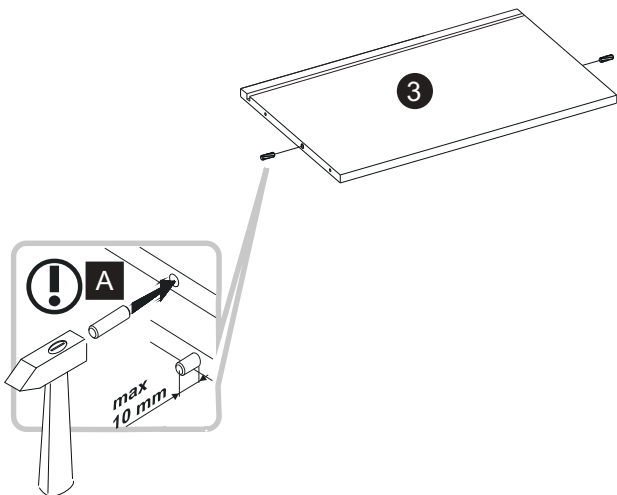

GO-40

ϕ 5 mm
 ϕ 10mm

30 min

	DŁUGOŚĆ LENGTH LONGUEUR	SZEROKOŚĆ WIDTH BREITE LARGEUR	GRUBOŚĆ THICKNESS STÄRKE GROSSEUR	ILOŚĆ QUANTITY ANZAHL QUANTITÉ	KOD CODE CODE CODE	PACZKA BOX SCHACHTEL BOÎTE
1	358	300	18	1		
2	358	300	18	1		
3	363	299	18	1		
4	363	279	18	1		
5	355	396	18	1		
6	345	381	3	1		

PODNOŚNIK GAZOWY

GO- 40/45/50/60 1x
GO- 80/90 2x (L/P)

GO- 40/45/50/60 1x
GO- 80/90 2x (L/P)

GO- 40/45/50/60	1x	1x	2x	5x
GO- 80/90	2x	2x	4x	10x
				

GO- 40/45/50/60 1x
GO- 80/90 2x

PODNOŠNIK HK XS

1

GO- 40/45/50/60 1x
GO- 80/90 2x (L/P)

2

GO- 40/45/50/60 1x
GO- 80/90 2x (L/P)

3

4

5

GO- 40/45/50/60	1x	1x	4x
GO- 80/90	2x	2x	8x
			
GO- 40/45/50/60	1x		
GO- 80/90	2x		
	