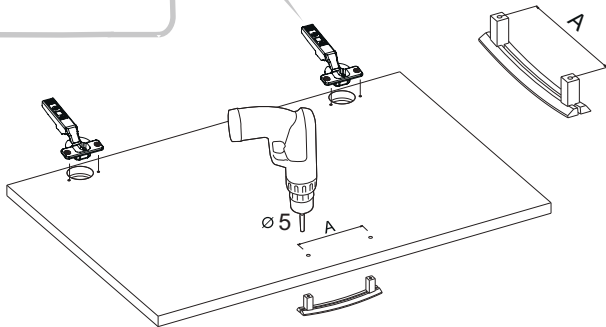

GO-40

ϕ 5 mm
 ϕ 10mm

30 min

	DŁUGOŚĆ LENGTH LONGUEUR	SZEROKOŚĆ WIDTH BREITE LARGEUR	GRUBOŚĆ THICKNESS STÄRKE GROSSEUR	ILOŚĆ QUANTITY ANZAHL QUANTITÉ	KOD CODE CODE CODE	PACZKA BOX SCHACHTEL BOÎTE
1	358	300	18	1		
2	358	300	18	1		
3	363	299	18	1		
4	363	279	18	1		
5	355	396	18	1		
6	345	381	3	1		

PODNOŚNIK GAZOWY

GO- 40/45/50/60 1x
GO- 80/90 2x (L/P)

GO- 40/45/50/60 1x
GO- 80/90 2x (L/P)

GO- 40/45/50/60	1x	1x	2x	5x
GO- 80/90	2x	2x	4x	10x
				

GO- 40/45/50/60 1x
GO- 80/90 2x

PODNOŠNIK HK XS

1

GO- 40/45/50/60 1x
GO- 80/90 2x (L/P)

2

GO- 40/45/50/60 1x
GO- 80/90 2x (L/P)

3

4

5

GO- 40/45/50/60	1x	1x	4x
GO- 80/90	2x	2x	8x
			
GO- 40/45/50/60	1x		
GO- 80/90	2x		
	