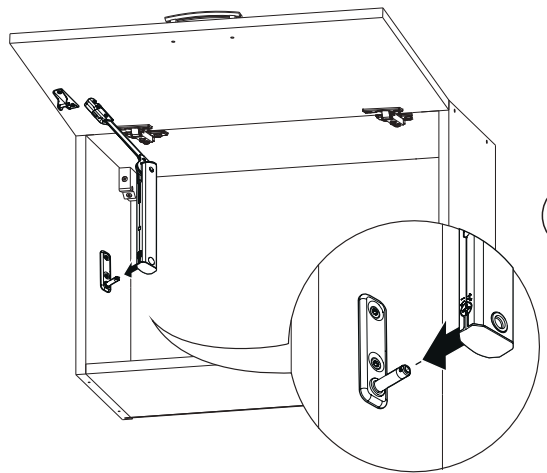

PODNOŚNIK GAZOWY

GO- 40/45/50/60 1x
GO- 80/90 2x (L/P)

GO- 40/45/50/60 1x
GO- 80/90 2x (L/P)

GO- 40/45/50/60	1x	1x	2x	5x
GO- 80/90	2x	2x	4x	10x
				

GO- 40/45/50/60 1x
GO- 80/90 2x

PODNOŠNIK HK XS

1

GO- 40/45/50/60 1x
GO- 80/90 2x (L/P)

2

GO- 40/45/50/60 1x
GO- 80/90 2x (L/P)

3

4

5

GO- 40/45/50/60	1x	1x	4x
GO- 80/90	2x	2x	8x
			
GO- 40/45/50/60	1x		
GO- 80/90	2x		
	