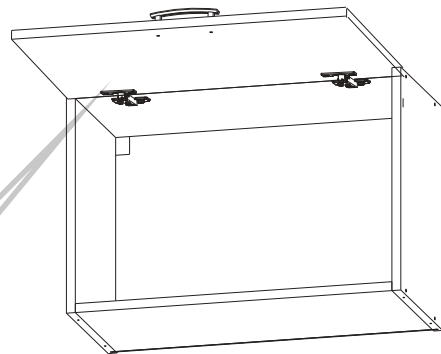

GO-40

ϕ 5 mm
 ϕ 10mm

30 min

	DŁUGOŚĆ LENGTH LONGUEUR	SZEROKOŚĆ WIDTH BREITE LARGEUR	GRUBOŚĆ THICKNESS STÄRKE GROSSEUR	ILOŚĆ QUANTITY ANZAHL QUANTITÉ	KOD CODE CODE CODE	PACZKA BOX SCHACHTEL BOÎTE
1	358	300	18	1		
2	358	300	18	1		
3	363	299	18	1		
4	363	279	18	1		
5	355	396	18	1		
6	345	381	3	1		

PODNOŚNIK GAZOWY

GO- 40/45/50/60 1x
GO- 80/90 2x (L/P)

GO- 40/45/50/60 1x
GO- 80/90 2x (L/P)

GO- 40/45/50/60	1x	1x	2x	5x
GO- 80/90	2x	2x	4x	10x
				

GO- 40/45/50/60 1x
GO- 80/90 2x

PODNOŠNIK HK XS

1

GO- 40/45/50/60 1x
GO- 80/90 2x (L/P)

2

GO- 40/45/50/60 1x
GO- 80/90 2x (L/P)

3

4

5

GO- 40/45/50/60	1x	1x	4x
GO- 80/90	2x	2x	8x
			
GO- 40/45/50/60	1x		
GO- 80/90	2x		
	