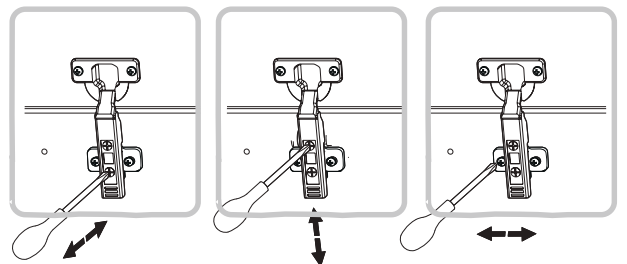

GO-40

ϕ 5 mm
 ϕ 10mm

30 min

	DŁUGOŚĆ LENGTH LONGUEUR	SZEROKOŚĆ WIDTH BREITE LARGEUR	GRUBOŚĆ THICKNESS STÄRKE GROSSEUR	ILOŚĆ QUANTITY ANZAHL QUANTITÉ	KOD CODE CODE CODE	PACZKA BOX SCHACHTEL BOÎTE
1	358	300	18	1		
2	358	300	18	1		
3	363	299	18	1		
4	363	279	18	1		
5	355	396	18	1		
6	345	381	3	1		

PODNOŚNIK GAZOWY

GO- 40/45/50/60 1x
GO- 80/90 2x (L/P)

GO- 40/45/50/60 1x
GO- 80/90 2x (L/P)

GO- 40/45/50/60	1x	1x	2x	5x
GO- 80/90	2x	2x	4x	10x
				

GO- 40/45/50/60 1x
GO- 80/90 2x

PODNOŠNIK HK XS

1

GO- 40/45/50/60 1x
GO- 80/90 2x (L/P)

2

GO- 40/45/50/60 1x
GO- 80/90 2x (L/P)

3

4

5

GO- 40/45/50/60	1x	1x	4x
GO- 80/90	2x	2x	8x
			
GO- 40/45/50/60	1x		
GO- 80/90	2x		
	