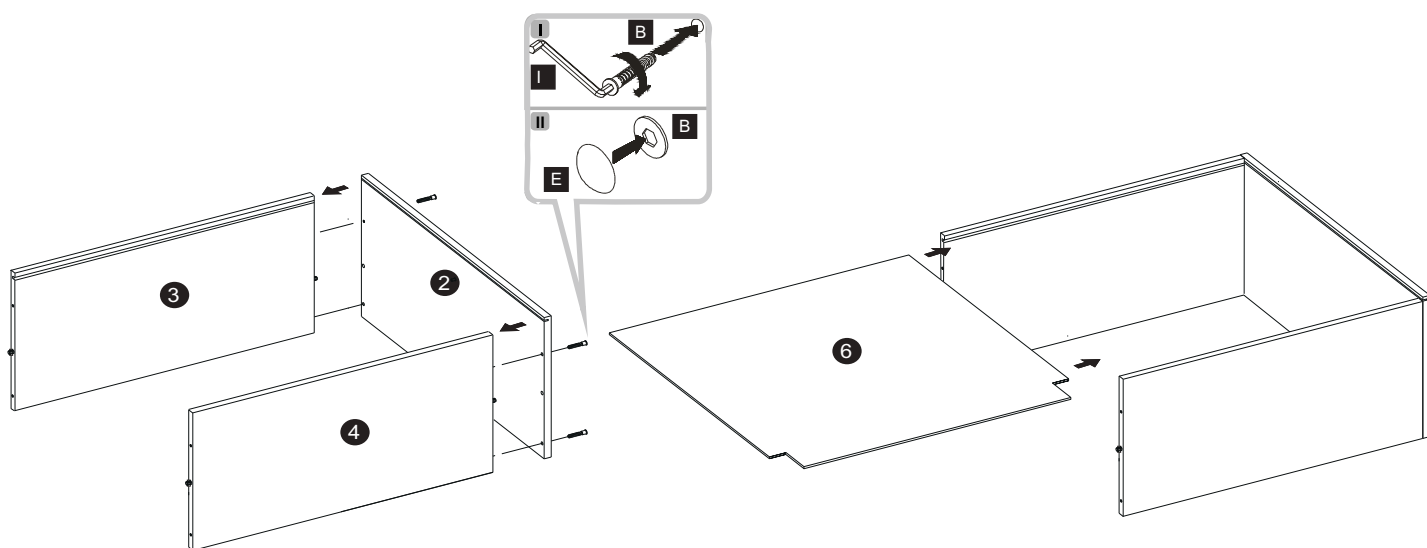

GO-40

ϕ 5 mm
 ϕ 10mm

30 min

	DŁUGOŚĆ LENGTH LONGUEUR	SZEROKOŚĆ WIDTH BREITE LARGEUR	GRUBOŚĆ THICKNESS STÄRKE GROSSEUR	ILOŚĆ QUANTITY ANZAHL QUANTITÉ	KOD CODE CODE CODE	PACZKA BOX SCHACHTEL BOÎTE
1	358	300	18	1		
2	358	300	18	1		
3	363	299	18	1		
4	363	279	18	1		
5	355	396	18	1		
6	345	381	3	1		

PODNOŚNIK GAZOWY

GO- 40/45/50/60 1x
GO- 80/90 2x (L/P)

GO- 40/45/50/60 1x
GO- 80/90 2x (L/P)

GO- 40/45/50/60	1x	1x	2x	5x
GO- 80/90	2x	2x	4x	10x
				

GO- 40/45/50/60 1x
GO- 80/90 2x

PODNOŠNIK HK XS

1

GO- 40/45/50/60 1x
GO- 80/90 2x (L/P)

2

GO- 40/45/50/60 1x
GO- 80/90 2x (L/P)

3

4

5

GO- 40/45/50/60	1x	1x	4x
GO- 80/90	2x	2x	8x
			
GO- 40/45/50/60	1x		
GO- 80/90	2x		
	