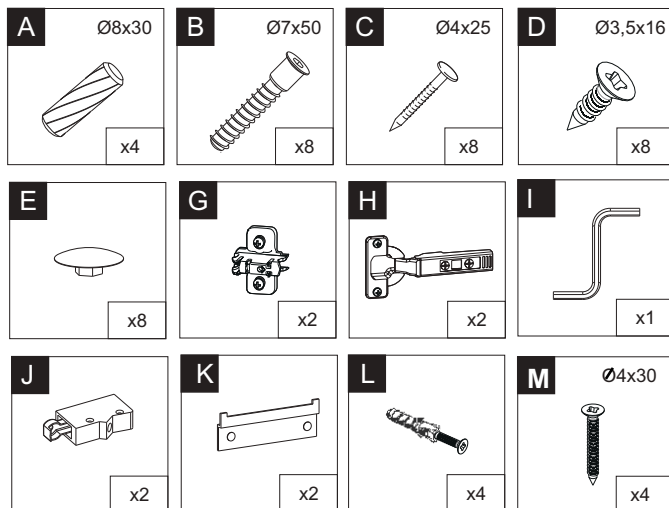

GO-40

ϕ 5 mm
 ϕ 10mm

30 min

	DŁUGOŚĆ LENGTH LONGUEUR	SZEROKOŚĆ WIDTH BREITE LARGEUR	GRUBOŚĆ THICKNESS STÄRKE GROSSEUR	ILOŚĆ QUANTITY ANZAHL QUANTITÉ	KOD CODE CODE CODE	PACZKA BOX SCHACHTEL BOÎTE
1	358	300	18	1		
2	358	300	18	1		
3	363	299	18	1		
4	363	279	18	1		
5	355	396	18	1		
6	345	381	3	1		

PODNOŚNIK GAZOWY

GO- 40/45/50/60 1x
GO- 80/90 2x (L/P)

GO- 40/45/50/60 1x
GO- 80/90 2x (L/P)

GO- 40/45/50/60	1x	1x	2x	5x
GO- 80/90	2x	2x	4x	10x
				

GO- 40/45/50/60 1x
GO- 80/90 2x

PODNOŠNIK HK XS

1

GO- 40/45/50/60 1x
GO- 80/90 2x (L/P)

2

GO- 40/45/50/60 1x
GO- 80/90 2x (L/P)

3

4

5

GO- 40/45/50/60	1x	1x	4x
GO- 80/90	2x	2x	8x
			
GO- 40/45/50/60	1x		
GO- 80/90	2x		
	