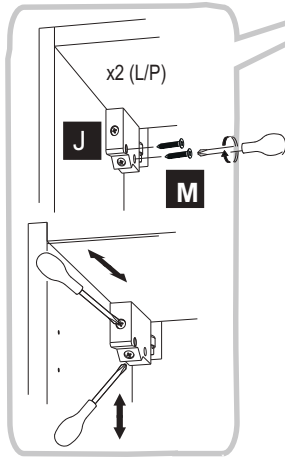

GO-40

ϕ 5 mm
 ϕ 10mm

30 min

	DŁUGOŚĆ LENGTH LONGUEUR	SZEROKOŚĆ WIDTH BREITE LARGEUR	GRUBOŚĆ THICKNESS STÄRKE GROSSEUR	ILOŚĆ QUANTITY ANZAHL QUANTITÉ	KOD CODE CODE CODE	PACZKA BOX SCHACHTEL BOÎTE
1	358	300	18	1		
2	358	300	18	1		
3	363	299	18	1		
4	363	279	18	1		
5	355	396	18	1		
6	345	381	3	1		

PODNOŚNIK GAZOWY

GO- 40/45/50/60 1x
GO- 80/90 2x (L/P)

GO- 40/45/50/60 1x
GO- 80/90 2x (L/P)

GO- 40/45/50/60	1x	1x	2x	5x
GO- 80/90	2x	2x	4x	10x
				

GO- 40/45/50/60 1x
GO- 80/90 2x

PODNOŠNIK HK XS

1

GO- 40/45/50/60 1x
GO- 80/90 2x (L/P)

2

GO- 40/45/50/60 1x
GO- 80/90 2x (L/P)

3

4

5

GO- 40/45/50/60	1x	1x	4x
GO- 80/90	2x	2x	8x
			
GO- 40/45/50/60	1x		
GO- 80/90	2x		
	