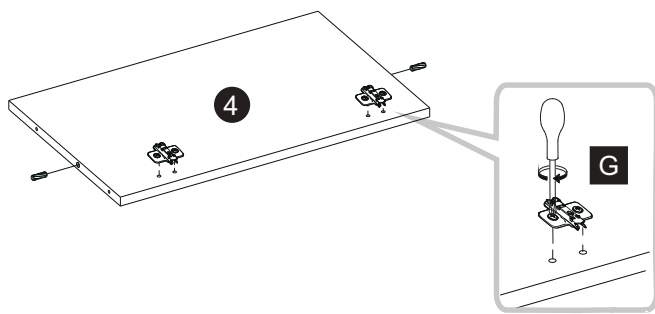

GO-40

ϕ 5 mm
 ϕ 10mm

30 min

	DŁUGOŚĆ LENGTH LONGUEUR	SZEROKOŚĆ WIDTH BREITE LARGEUR	GRUBOŚĆ THICKNESS STÄRKE GROSSEUR	ILOŚĆ QUANTITY ANZAHL QUANTITÉ	KOD CODE CODE CODE	PACZKA BOX SCHACHTEL BOÎTE
1	358	300	18	1		
2	358	300	18	1		
3	363	299	18	1		
4	363	279	18	1		
5	355	396	18	1		
6	345	381	3	1		

PODNOŚNIK GAZOWY

GO- 40/45/50/60 1x
GO- 80/90 2x (L/P)

GO- 40/45/50/60 1x
GO- 80/90 2x (L/P)

GO- 40/45/50/60	1x	1x	2x	5x
GO- 80/90	2x	2x	4x	10x
				

GO- 40/45/50/60 1x
GO- 80/90 2x

PODNOŠNIK HK XS

1

GO- 40/45/50/60 1x
GO- 80/90 2x (L/P)

2

GO- 40/45/50/60 1x
GO- 80/90 2x (L/P)

3

4

5

GO- 40/45/50/60	1x	1x	4x
GO- 80/90	2x	2x	8x
			
GO- 40/45/50/60	1x		
GO- 80/90	2x		
	