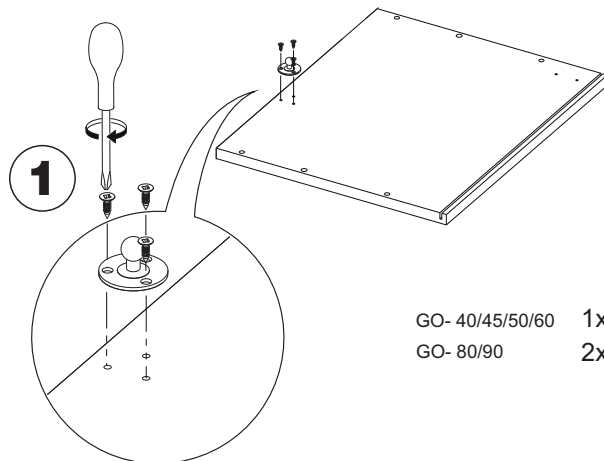

GO-40

ϕ 5 mm
 ϕ 10mm

30 min

	DŁUGOŚĆ LENGTH LONGUEUR	SZEROKOŚĆ WIDTH BREITE LARGEUR	GRUBOŚĆ THICKNESS STÄRKE GROSSEUR	ILOŚĆ QUANTITY ANZAHL QUANTITÉ	KOD CODE CODE CODE	PACZKA BOX SCHACHTEL BOÎTE
1	358	300	18	1		
2	358	300	18	1		
3	363	299	18	1		
4	363	279	18	1		
5	355	396	18	1		
6	345	381	3	1		

PODNOŚNIK GAZOWY

GO- 40/45/50/60 1x
GO- 80/90 2x (L/P)

GO- 40/45/50/60 1x
GO- 80/90 2x (L/P)

GO- 40/45/50/60	1x	1x	2x	5x
GO- 80/90	2x	2x	4x	10x
				

GO- 40/45/50/60 1x
GO- 80/90 2x

PODNOŠNIK HK XS

1

GO- 40/45/50/60 1x
GO- 80/90 2x (L/P)

2

GO- 40/45/50/60 1x
GO- 80/90 2x (L/P)

3

4

5

GO- 40/45/50/60	1x	1x	4x
GO- 80/90	2x	2x	8x
			
GO- 40/45/50/60	1x		
GO- 80/90	2x		
	