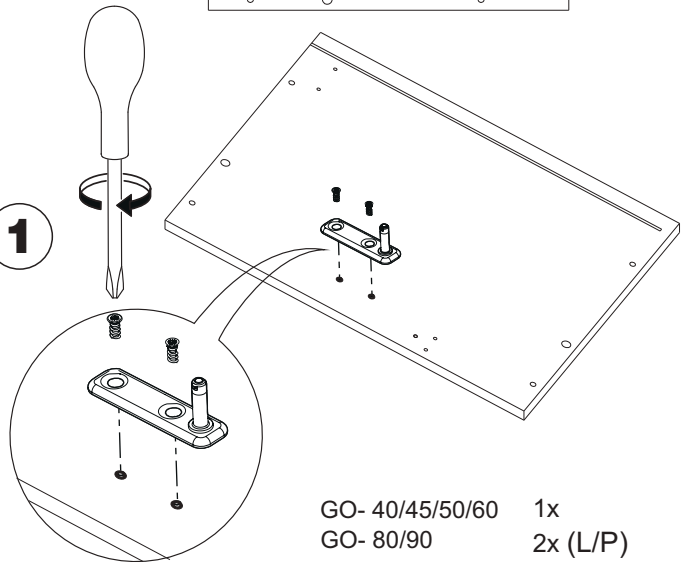

GO-40

ϕ 5 mm
 ϕ 10mm

30 min

	DŁUGOŚĆ LENGTH LONGUEUR	SZEROKOŚĆ WIDTH BREITE LARGEUR	GRUBOŚĆ THICKNESS STÄRKE GROSSEUR	ILOŚĆ QUANTITY ANZAHL QUANTITÉ	KOD CODE CODE CODE	PACZKA BOX SCHACHTEL BOÎTE
1	358	300	18	1		
2	358	300	18	1		
3	363	299	18	1		
4	363	279	18	1		
5	355	396	18	1		
6	345	381	3	1		

PODNOŚNIK GAZOWY

GO- 40/45/50/60 1x
GO- 80/90 2x (L/P)

GO- 40/45/50/60 1x
GO- 80/90 2x (L/P)

GO- 40/45/50/60	1x	1x	2x	5x
GO- 80/90	2x	2x	4x	10x
				

GO- 40/45/50/60 1x
GO- 80/90 2x

PODNOŠNIK HK XS

1

GO- 40/45/50/60 1x
GO- 80/90 2x (L/P)

2

GO- 40/45/50/60 1x
GO- 80/90 2x (L/P)

3

4

5

GO- 40/45/50/60	1x	1x	4x
GO- 80/90	2x	2x	8x
			
GO- 40/45/50/60	1x		
GO- 80/90	2x		
	