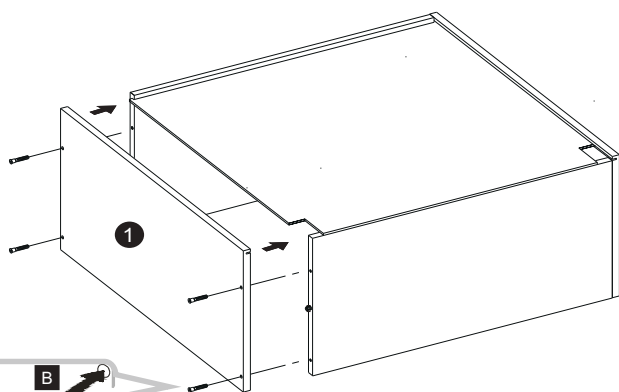

GO-40

ϕ 5 mm
 ϕ 10mm

30 min

	DŁUGOŚĆ LENGTH LONGUEUR	SZEROKOŚĆ WIDTH BREITE LARGEUR	GRUBOŚĆ THICKNESS STÄRKE GROSSEUR	ILOŚĆ QUANTITY ANZAHL QUANTITÉ	KOD CODE CODE CODE	PACZKA BOX SCHACHTEL BOÎTE
1	358	300	18	1		
2	358	300	18	1		
3	363	299	18	1		
4	363	279	18	1		
5	355	396	18	1		
6	345	381	3	1		

2

GO- 40/45/50/60 1x
GO- 80/90 2x (L/P)

3

4

5

GO- 40/45/50/60	1x	1x	4x
GO- 80/90	2x	2x	8x
			
GO- 40/45/50/60	1x		
GO- 80/90	2x		
	