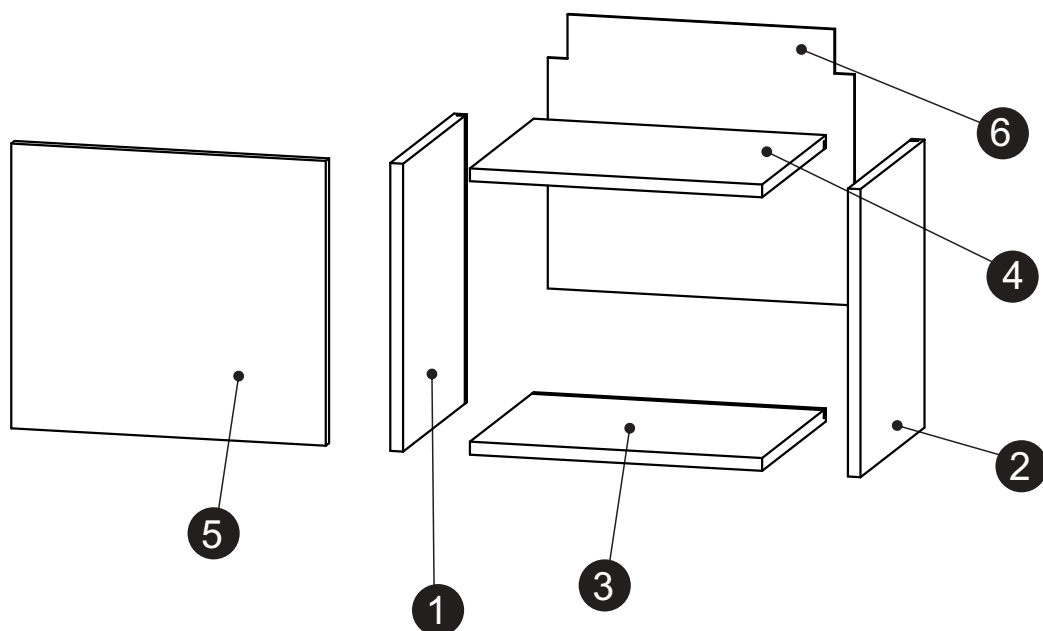

GO-40

ϕ 5 mm
 ϕ 10mm

30 min

	DŁUGOŚĆ LENGTH LONGUEUR	SZEROKOŚĆ WIDTH BREITE LARGEUR	GRUBOŚĆ THICKNESS STÄRKE GROSSEUR	ILOŚĆ QUANTITY ANZAHL QUANTITÉ	KOD CODE CODE CODE	PACZKA BOX SCHACHTEL BOÎTE
1	358	300	18	1		
2	358	300	18	1		
3	363	299	18	1		
4	363	279	18	1		
5	355	396	18	1		
6	345	381	3	1		

PODNOŚNIK GAZOWY

GO- 40/45/50/60 1x
GO- 80/90 2x (L/P)

GO- 40/45/50/60 1x
GO- 80/90 2x (L/P)

GO- 40/45/50/60	1x	1x	2x	5x
GO- 80/90	2x	2x	4x	10x
				

GO- 40/45/50/60 1x
GO- 80/90 2x

PODNOŠNIK HK XS

1

GO- 40/45/50/60 1x
GO- 80/90 2x (L/P)

2

GO- 40/45/50/60 1x
GO- 80/90 2x (L/P)

3

4

5

GO- 40/45/50/60	1x	1x	4x
GO- 80/90	2x	2x	8x
			
GO- 40/45/50/60	1x		
GO- 80/90	2x		
	