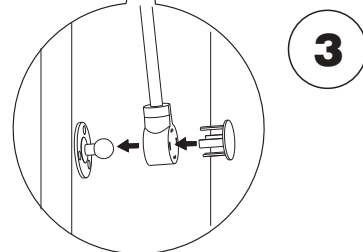

GO-40

ϕ 5 mm
 ϕ 10mm

30 min

	DŁUGOŚĆ LENGTH LONGUEUR	SZEROKOŚĆ WIDTH BREITE LARGEUR	GRUBOŚĆ THICKNESS STÄRKE GROSSEUR	ILOŚĆ QUANTITY ANZAHL QUANTITÉ	KOD CODE CODE CODE	PACZKA BOX SCHACHTEL BOÎTE
1	358	300	18	1		
2	358	300	18	1		
3	363	299	18	1		
4	363	279	18	1		
5	355	396	18	1		
6	345	381	3	1		

PODNOŚNIK GAZOWY

GO- 40/45/50/60 1x
GO- 80/90 2x (L/P)

GO- 40/45/50/60 1x
GO- 80/90 2x (L/P)

GO- 40/45/50/60	1x	1x	2x	5x
GO- 80/90	2x	2x	4x	10x
				

GO- 40/45/50/60 1x
GO- 80/90 2x

PODNOŠNIK HK XS

1

GO- 40/45/50/60 1x
GO- 80/90 2x (L/P)

2

GO- 40/45/50/60 1x
GO- 80/90 2x (L/P)

3

4

5

GO- 40/45/50/60	1x	1x	4x
GO- 80/90	2x	2x	8x
			
GO- 40/45/50/60	1x		
GO- 80/90	2x		
	