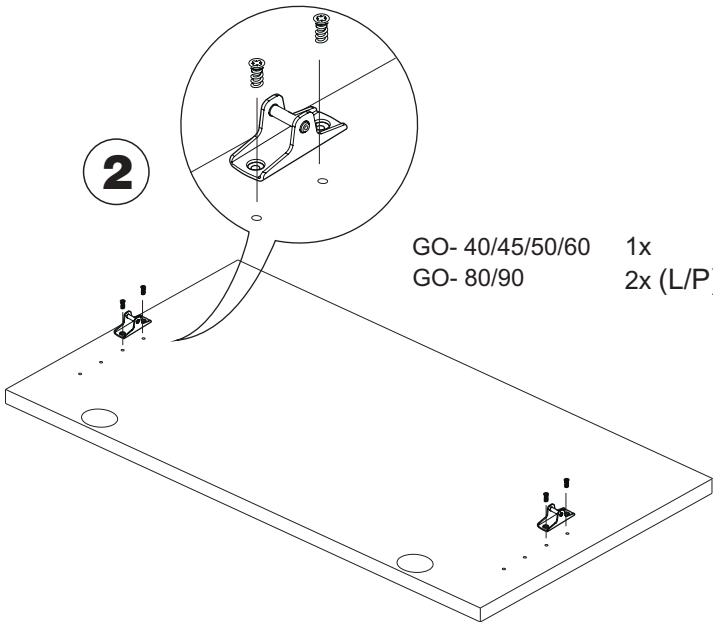

GO-40

ϕ 5 mm
 ϕ 10mm

30 min

	DŁUGOŚĆ LENGTH LONGUEUR	SZEROKOŚĆ WIDTH BREITE LARGEUR	GRUBOŚĆ THICKNESS STÄRKE GROSSEUR	ILOŚĆ QUANTITY ANZAHL QUANTITÉ	KOD CODE CODE CODE	PACZKA BOX SCHACHTEL BOÎTE
1	358	300	18	1		
2	358	300	18	1		
3	363	299	18	1		
4	363	279	18	1		
5	355	396	18	1		
6	345	381	3	1		

PODNOŚNIK GAZOWY

GO- 40/45/50/60 1x
GO- 80/90 2x (L/P)

GO- 40/45/50/60 1x
GO- 80/90 2x (L/P)

GO- 40/45/50/60	1x	1x	2x	5x
GO- 80/90	2x	2x	4x	10x
				

GO- 40/45/50/60 1x
GO- 80/90 2x

PODNOŠNIK HK XS

1

GO- 40/45/50/60 1x
GO- 80/90 2x (L/P)

2

GO- 40/45/50/60 1x
GO- 80/90 2x (L/P)

3

4

5

GO- 40/45/50/60	1x	1x	4x
GO- 80/90	2x	2x	8x
			
GO- 40/45/50/60	1x		
GO- 80/90	2x		
	