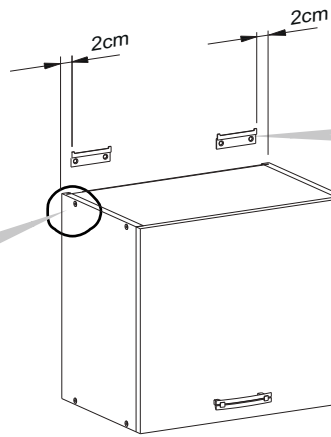

GO-40

ϕ 5 mm
 ϕ 10mm

30 min

	DŁUGOŚĆ LENGTH LONGUEUR	SZEROKOŚĆ WIDTH BREITE LARGEUR	GRUBOŚĆ THICKNESS STÄRKE GROSSEUR	ILOŚĆ QUANTITY ANZAHL QUANTITÉ	KOD CODE CODE CODE	PACZKA BOX SCHACHTEL BOÎTE
1	358	300	18	1		
2	358	300	18	1		
3	363	299	18	1		
4	363	279	18	1		
5	355	396	18	1		
6	345	381	3	1		

PODNOŚNIK GAZOWY

GO- 40/45/50/60 1x
GO- 80/90 2x (L/P)

GO- 40/45/50/60 1x
GO- 80/90 2x (L/P)

GO- 40/45/50/60	1x	1x	2x	5x
GO- 80/90	2x	2x	4x	10x
				

GO- 40/45/50/60 1x
GO- 80/90 2x

PODNOŠNIK HK XS

1

GO- 40/45/50/60 1x
GO- 80/90 2x (L/P)

2

GO- 40/45/50/60 1x
GO- 80/90 2x (L/P)

3

4

5

GO- 40/45/50/60	1x	1x	4x
GO- 80/90	2x	2x	8x
			
GO- 40/45/50/60	1x		
GO- 80/90	2x		
	