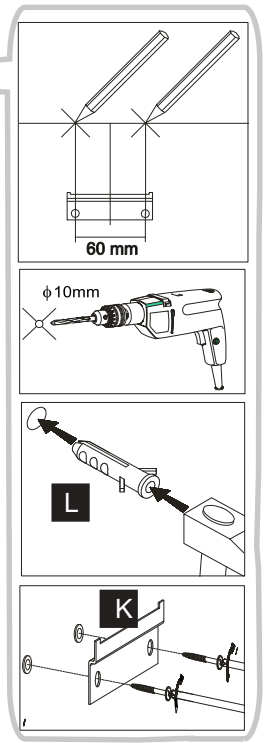

GO-40

ϕ 5 mm
 ϕ 10mm

30 min

	DŁUGOŚĆ LENGTH LONGUEUR	SZEROKOŚĆ WIDTH BREITE LARGEUR	GRUBOŚĆ THICKNESS STÄRKE GROSSEUR	ILOŚĆ QUANTITY ANZAHL QUANTITÉ	KOD CODE CODE CODE	PACZKA BOX SCHACHTEL BOÎTE
1	358	300	18	1		
2	358	300	18	1		
3	363	299	18	1		
4	363	279	18	1		
5	355	396	18	1		
6	345	381	3	1		

PODNOŚNIK GAZOWY

GO- 40/45/50/60 1x
GO- 80/90 2x (L/P)

GO- 40/45/50/60 1x
GO- 80/90 2x (L/P)

GO- 40/45/50/60	1x	1x	2x	5x
GO- 80/90	2x	2x	4x	10x
				

GO- 40/45/50/60 1x
GO- 80/90 2x

PODNOŠNIK HK XS

1

GO- 40/45/50/60 1x
GO- 80/90 2x (L/P)

2

GO- 40/45/50/60 1x
GO- 80/90 2x (L/P)

3

4

5

GO- 40/45/50/60	1x	1x	4x
GO- 80/90	2x	2x	8x
			
GO- 40/45/50/60	1x		
GO- 80/90	2x		
	