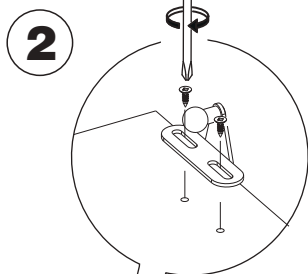

GO- 40/45/50/60 1x
GO- 80/90 2x (L/P)