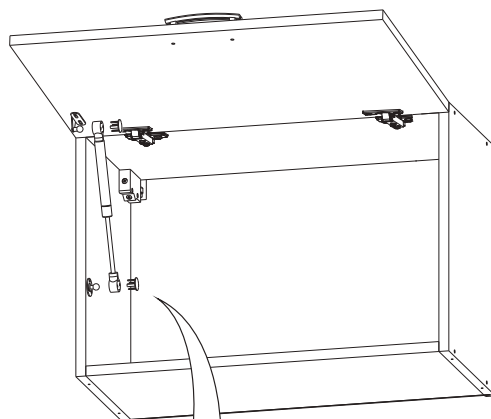

GO-40

ϕ 5 mm
 ϕ 10mm

30 min

	DŁUGOŚĆ LENGTH LONGUEUR	SZEROKOŚĆ WIDTH BREITE LARGEUR	GRUBOŚĆ THICKNESS STÄRKE GROSSEUR	ILOŚĆ QUANTITY ANZAHL QUANTITÉ	KOD CODE CODE CODE	PACZKA BOX SCHACHTEL BOÎTE
1	358	300	18	1		
2	358	300	18	1		
3	363	299	18	1		
4	363	279	18	1		
5	355	396	18	1		
6	345	381	3	1		

PODNOŚNIK GAZOWY

GO- 40/45/50/60 1x
GO- 80/90 2x (L/P)

GO- 40/45/50/60 1x
GO- 80/90 2x (L/P)

GO- 40/45/50/60	1x	1x	2x	5x
GO- 80/90	2x	2x	4x	10x
				

GO- 40/45/50/60 1x
GO- 80/90 2x

PODNOŠNIK HK XS

1

GO- 40/45/50/60 1x
GO- 80/90 2x (L/P)

2

GO- 40/45/50/60 1x
GO- 80/90 2x (L/P)

3

4

5

GO- 40/45/50/60	1x	1x	4x
GO- 80/90	2x	2x	8x
			
GO- 40/45/50/60	1x		
GO- 80/90	2x		
	