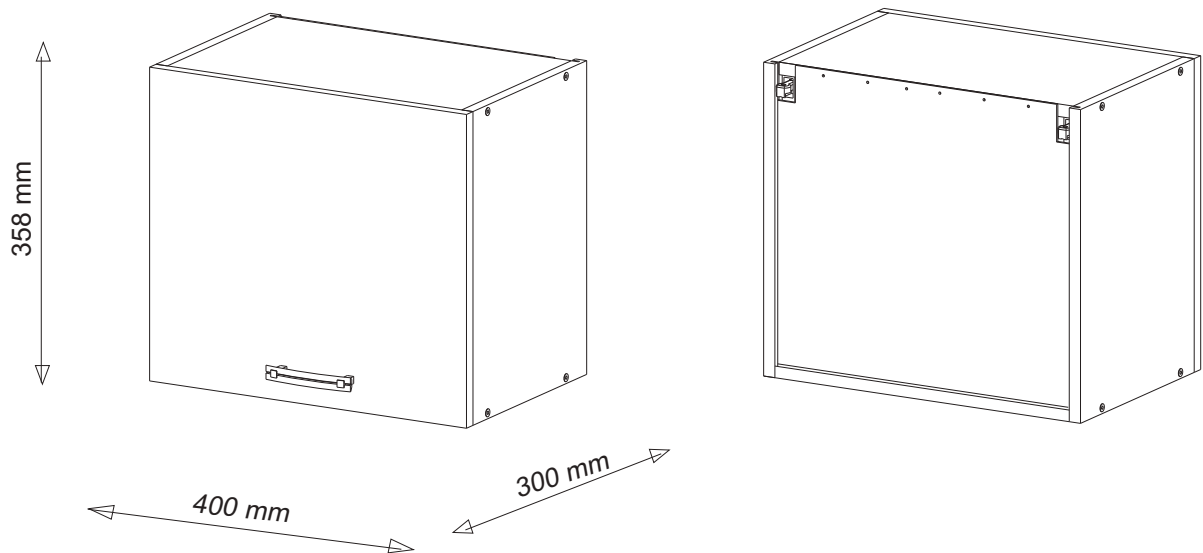

GO-40

ϕ 5 mm
 ϕ 10mm

30 min

	DŁUGOŚĆ LENGTH LONGUEUR	SZEROKOŚĆ WIDTH BREITE LARGEUR	GRUBOŚĆ THICKNESS STÄRKE GROSSEUR	ILOŚĆ QUANTITY ANZAHL QUANTITÉ	KOD CODE CODE CODE	PACZKA BOX SCHACHTEL BOÎTE
1	358	300	18	1		
2	358	300	18	1		
3	363	299	18	1		
4	363	279	18	1		
5	355	396	18	1		
6	345	381	3	1		

2

GO- 40/45/50/60 1x
GO- 80/90 2x (L/P)

3

4

5

GO- 40/45/50/60	1x	1x	4x
GO- 80/90	2x	2x	8x
			
GO- 40/45/50/60	1x		
GO- 80/90	2x		
	