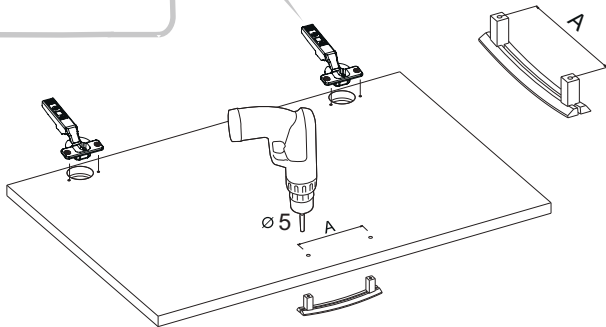

# GO-45

$\phi$  5 mm  
 $\phi$  10mm

30 min

	DŁUGOŚĆ LENGTH LONGEUR	SZEROKOŚĆ WIDTH LARGEUR	GRUBOŚĆ THICKNESS STÄRKE GROSSEUR	ILOŚĆ QUANTITY ANZAHL QUANTITÉ	KOD CODE CODE CODE	PACZKA BOX SCHACHTEL BOÎTE
1	358	300	18	1		
2	358	300	18	1		
3	413	299	18	1		
4	413	279	18	1		
5	355	446	18	1		
6	345	431	3	1		

# PODNOŚNIK GAZOWY

GO- 40/45/50/60 1x  
GO- 80/90 2x (L/P)

GO- 40/45/50/60 1x  
GO- 80/90 2x (L/P)

GO- 40/45/50/60	1x	1x	2x	5x
GO- 80/90	2x	2x	4x	10x
				

GO- 40/45/50/60 1x  
GO- 80/90 2x

# PODNOŠNIK HK XS

**1**

GO- 40/45/50/60 1x  
GO- 80/90 2x (L/P)

**2**

GO- 40/45/50/60 1x  
GO- 80/90 2x (L/P)

**3**

**4**

5