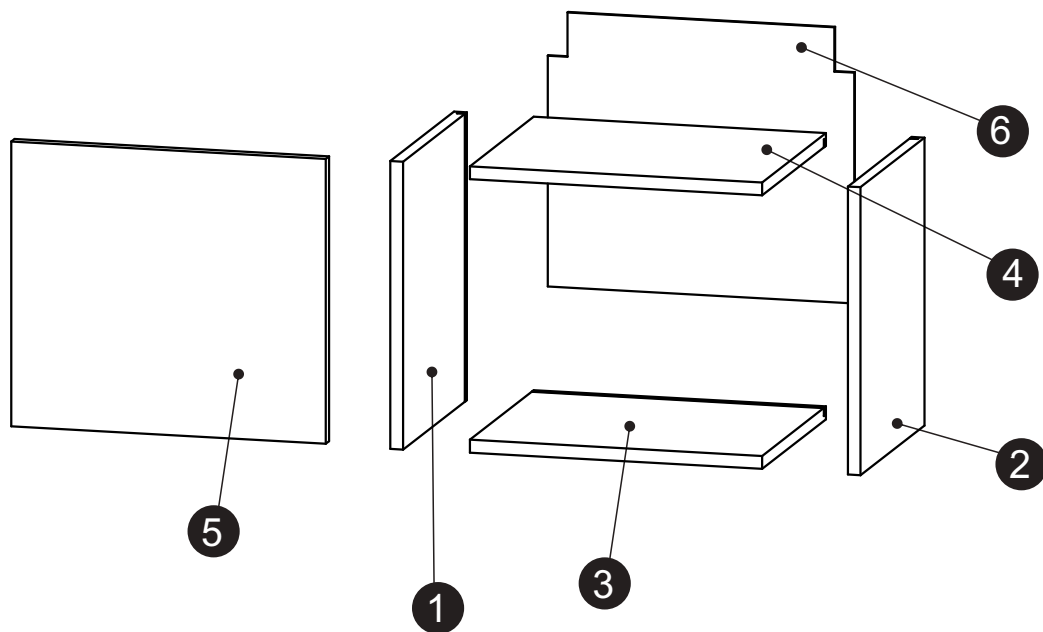

# GO-45

$\phi$  5 mm  
 $\phi$  10mm

30 min

	DŁUGOŚĆ LENGTH LONGEUR	SZEROKOŚĆ WIDTH LARGEUR	GRUBOŚĆ THICKNESS STÄRKE GROSSEUR	ILOŚĆ QUANTITY ANZAHL QUANTITÉ	KOD CODE CODE CODE	PACZKA BOX SCHACHTEL BOÎTE
1	358	300	18	1		
2	358	300	18	1		
3	413	299	18	1		
4	413	279	18	1		
5	355	446	18	1		
6	345	431	3	1		

# PODNOŚNIK GAZOWY

GO- 40/45/50/60 1x  
GO- 80/90 2x (L/P)

GO- 40/45/50/60 1x  
GO- 80/90 2x (L/P)

GO- 40/45/50/60	1x	1x	2x	5x
GO- 80/90	2x	2x	4x	10x
				

GO- 40/45/50/60 1x  
GO- 80/90 2x

# PODNOŠNIK HK XS

**1**

GO- 40/45/50/60 1x  
GO- 80/90 2x (L/P)

**2**

GO- 40/45/50/60 1x  
GO- 80/90 2x (L/P)

**3**

**4**

5

GO- 40/45/50/60	1x	1x	4x
GO- 80/90	2x	2x	8x
			
GO- 40/45/50/60			1x
GO- 80/90			2x