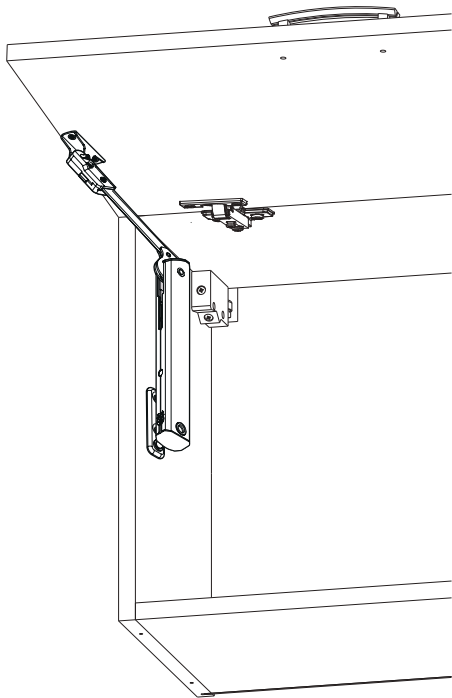

# PODNOŚNIK GAZOWY

GO- 40/45/50/60 1x  
GO- 80/90 2x (L/P)

GO- 40/45/50/60 1x  
GO- 80/90 2x (L/P)

GO- 40/45/50/60	1x	1x	2x	5x
GO- 80/90	2x	2x	4x	10x
				

GO- 40/45/50/60 1x  
GO- 80/90 2x

# PODNOŠNIK HK XS

**1**

GO- 40/45/50/60 1x  
GO- 80/90 2x (L/P)

**2**

GO- 40/45/50/60 1x  
GO- 80/90 2x (L/P)

**3**

**4**

5