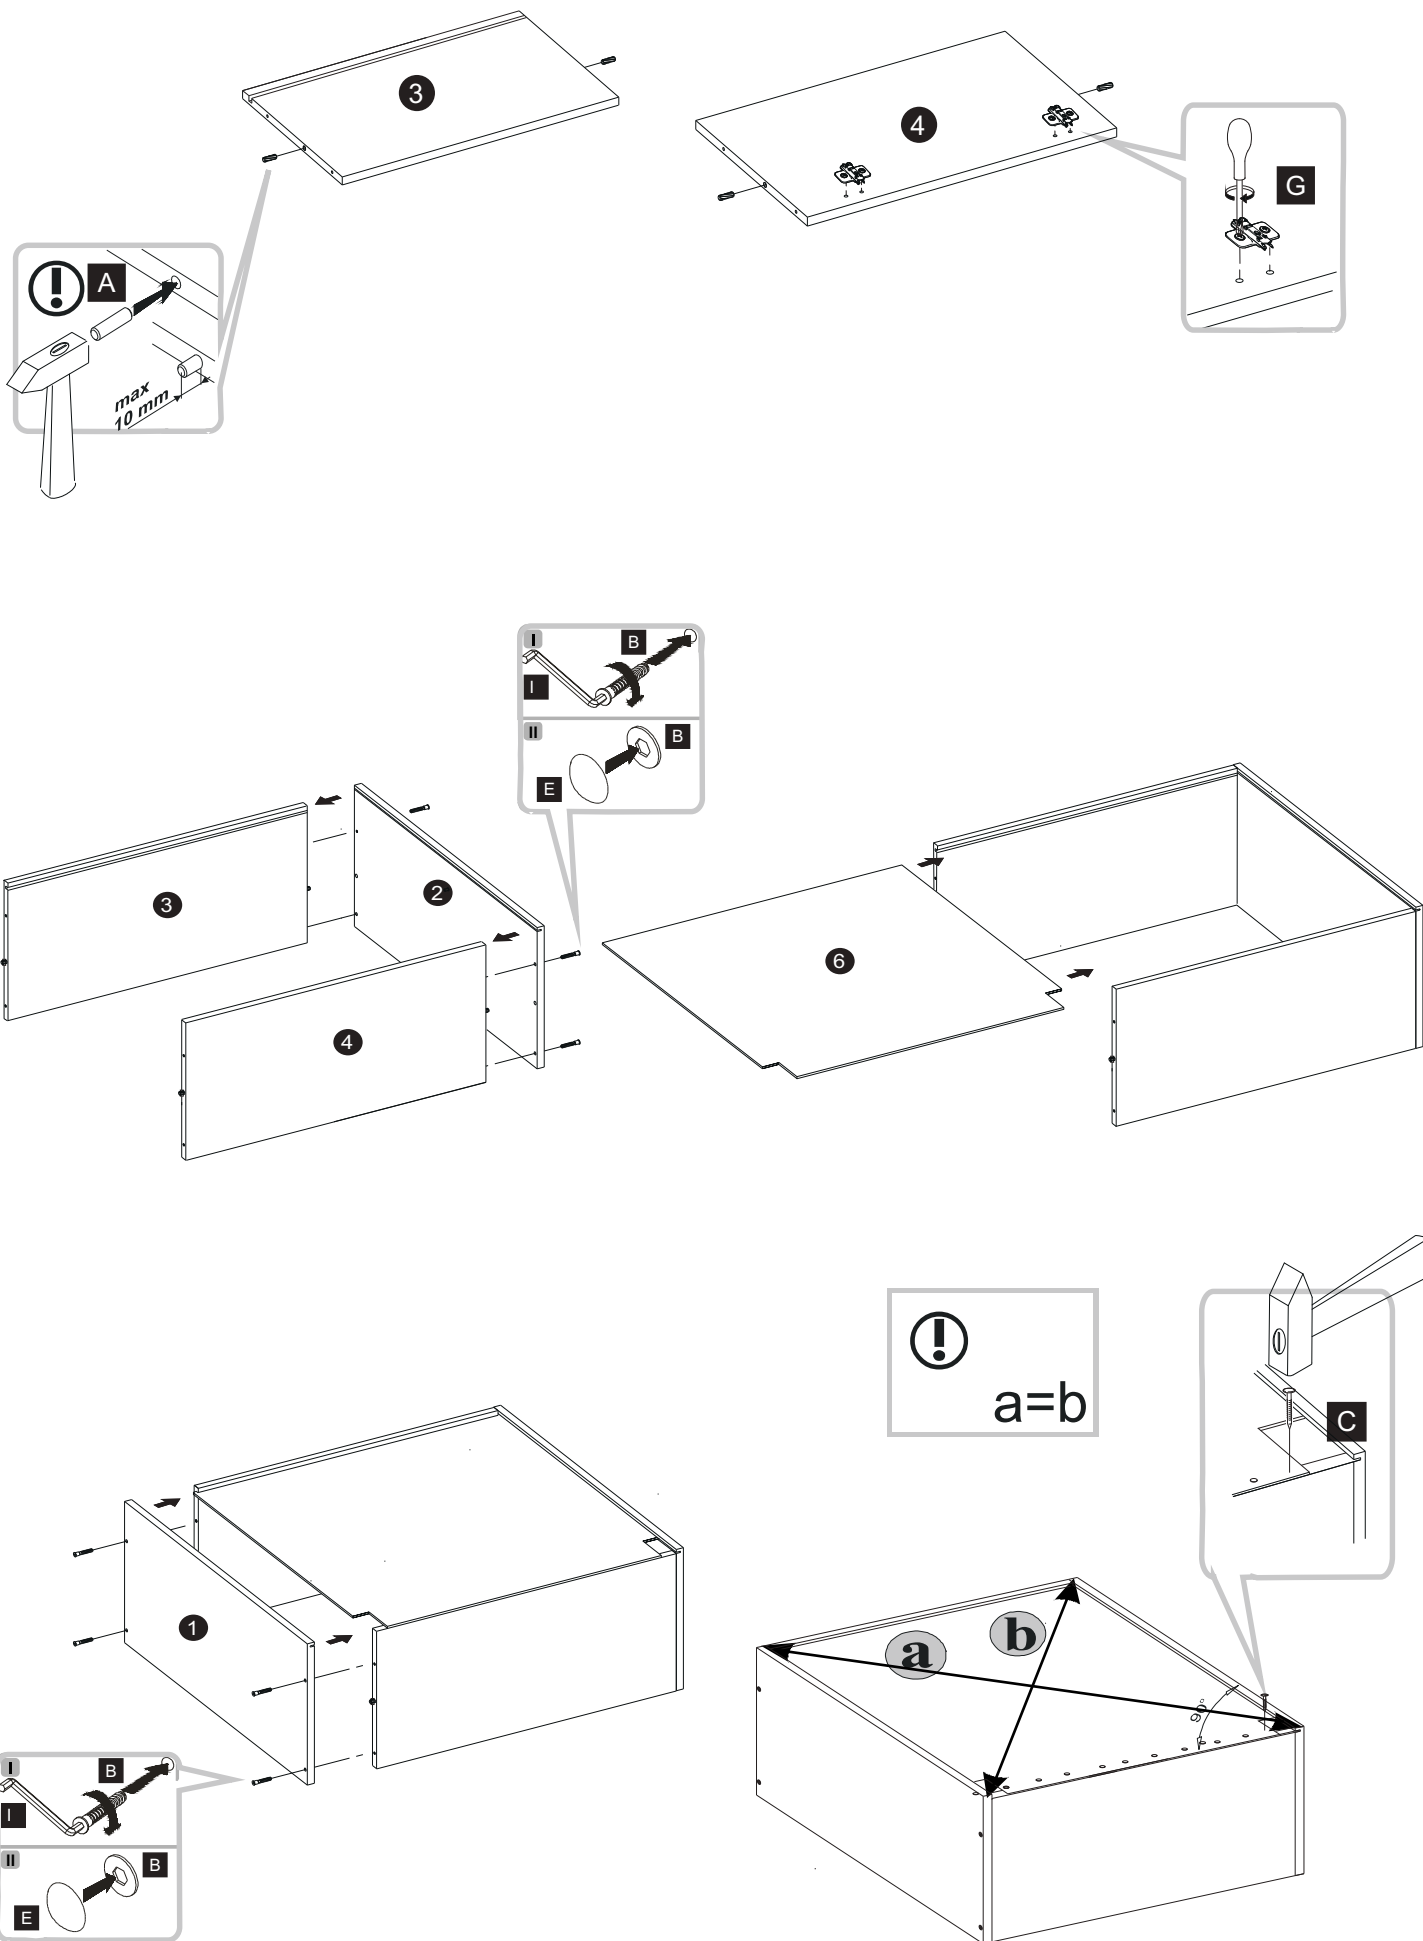

# GO-45

$\phi$  5 mm  
 $\phi$  10mm

30 min

	DŁUGOŚĆ LENGTH LONGEUR	SZEROKOŚĆ WIDTH LARGEUR	GRUBOŚĆ THICKNESS STÄRKE GROSSEUR	ILOŚĆ QUANTITY ANZAHL QUANTITÉ	KOD CODE CODE CODE	PACZKA BOX SCHACHTEL BOÎTE
1	358	300	18	1		
2	358	300	18	1		
3	413	299	18	1		
4	413	279	18	1		
5	355	446	18	1		
6	345	431	3	1		

# PODNOŚNIK GAZOWY

GO- 40/45/50/60 1x  
GO- 80/90 2x (L/P)

GO- 40/45/50/60 1x  
GO- 80/90 2x (L/P)

GO- 40/45/50/60	1x	1x	2x	5x
GO- 80/90	2x	2x	4x	10x
				

GO- 40/45/50/60 1x  
GO- 80/90 2x

# PODNOŠNIK HK XS

**1**

GO- 40/45/50/60 1x  
GO- 80/90 2x (L/P)

**2**

GO- 40/45/50/60 1x  
GO- 80/90 2x (L/P)

**3**

**4**

5

GO- 40/45/50/60	1x	1x	4x
GO- 80/90	2x	2x	8x
			
GO- 40/45/50/60			1x
GO- 80/90			2x