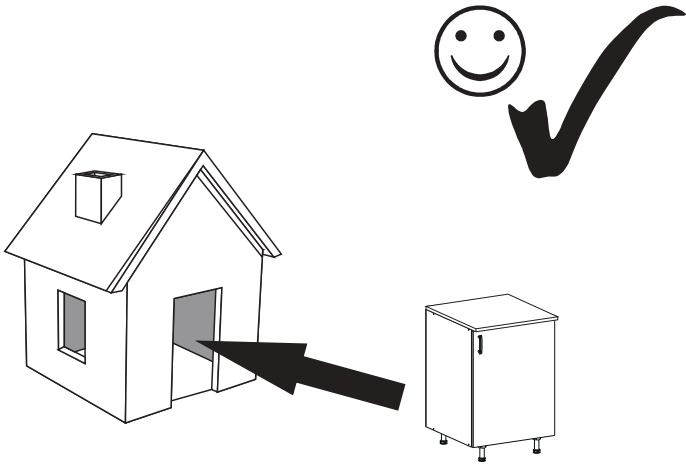

# GO-45

$\phi$  5 mm  
 $\phi$  10mm

30 min

	DŁUGOŚĆ LENGTH LONGEUR	SZEROKOŚĆ WIDTH LARGEUR	GRUBOŚĆ THICKNESS STÄRKE GROSSEUR	ILOŚĆ QUANTITY ANZAHL QUANTITÉ	KOD CODE CODE CODE	PACZKA BOX SCHACHTEL BOÎTE
1	358	300	18	1		
2	358	300	18	1		
3	413	299	18	1		
4	413	279	18	1		
5	355	446	18	1		
6	345	431	3	1		

# PODNOŚNIK GAZOWY

GO- 40/45/50/60 1x  
GO- 80/90 2x (L/P)

GO- 40/45/50/60 1x  
GO- 80/90 2x (L/P)

GO- 40/45/50/60	1x	1x	2x	5x
GO- 80/90	2x	2x	4x	10x
				

GO- 40/45/50/60 1x  
GO- 80/90 2x

# PODNOŠNIK HK XS

**1**

GO- 40/45/50/60 1x  
GO- 80/90 2x (L/P)

**2**

GO- 40/45/50/60 1x  
GO- 80/90 2x (L/P)

**3**

**4**

5