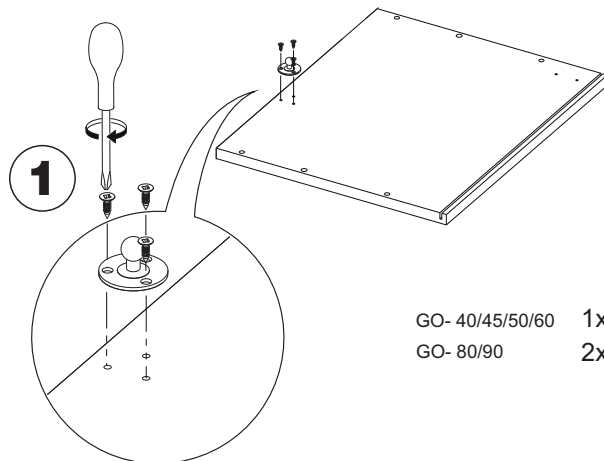

# GO-45

$\phi$  5 mm  
 $\phi$  10mm

30 min

	DŁUGOŚĆ LENGTH LONGEUR	SZEROKOŚĆ WIDTH LARGEUR	GRUBOŚĆ THICKNESS STÄRKE GROSSEUR	ILOŚĆ QUANTITY ANZAHL QUANTITÉ	KOD CODE CODE CODE	PACZKA BOX SCHACHTEL BOÎTE
1	358	300	18	1		
2	358	300	18	1		
3	413	299	18	1		
4	413	279	18	1		
5	355	446	18	1		
6	345	431	3	1		

# PODNOŚNIK GAZOWY

GO- 40/45/50/60 1x  
GO- 80/90 2x (L/P)

GO- 40/45/50/60 1x  
GO- 80/90 2x (L/P)

GO- 40/45/50/60	1x	1x	2x	5x
GO- 80/90	2x	2x	4x	10x
				

GO- 40/45/50/60 1x  
GO- 80/90 2x

# PODNOŠNIK HK XS

**1**

GO- 40/45/50/60 1x  
GO- 80/90 2x (L/P)

**2**

GO- 40/45/50/60 1x  
GO- 80/90 2x (L/P)

**3**

**4**

5

GO- 40/45/50/60	1x	1x	4x
GO- 80/90	2x	2x	8x
			
GO- 40/45/50/60			1x
GO- 80/90			2x