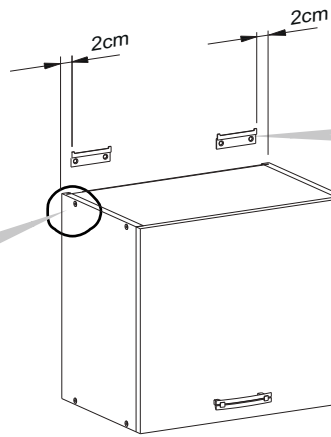

# GO-45

$\phi$  5 mm  
 $\phi$  10mm

30 min

	DŁUGOŚĆ LENGTH LONGEUR	SZEROKOŚĆ WIDTH LARGEUR	GRUBOŚĆ THICKNESS STÄRKE GROSSEUR	ILOŚĆ QUANTITY ANZAHL QUANTITÉ	KOD CODE CODE CODE	PACZKA BOX SCHACHTEL BOÎTE
1	358	300	18	1		
2	358	300	18	1		
3	413	299	18	1		
4	413	279	18	1		
5	355	446	18	1		
6	345	431	3	1		

# PODNOŚNIK GAZOWY

GO- 40/45/50/60 1x  
GO- 80/90 2x (L/P)

GO- 40/45/50/60 1x  
GO- 80/90 2x (L/P)

GO- 40/45/50/60	1x	1x	2x	5x
GO- 80/90	2x	2x	4x	10x
				

GO- 40/45/50/60 1x  
GO- 80/90 2x

# PODNOŠNIK HK XS

**1**

GO- 40/45/50/60 1x  
GO- 80/90 2x (L/P)

**2**

GO- 40/45/50/60 1x  
GO- 80/90 2x (L/P)

**3**

**4**

5