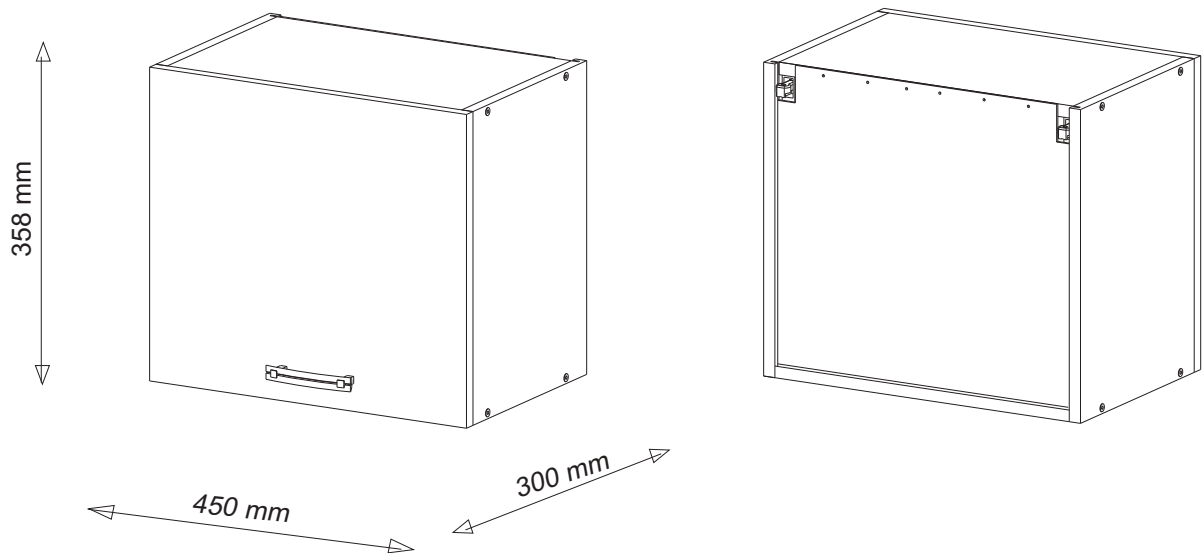

# GO-45

$\phi$  5 mm  
 $\phi$  10mm

30 min

	DŁUGOŚĆ LENGTH LONGEUR	SZEROKOŚĆ WIDTH LARGEUR	GRUBOŚĆ THICKNESS STÄRKE GROSSEUR	ILOŚĆ QUANTITY ANZAHL QUANTITÉ	KOD CODE CODE CODE	PACZKA BOX SCHACHTEL BOÎTE
1	358	300	18	1		
2	358	300	18	1		
3	413	299	18	1		
4	413	279	18	1		
5	355	446	18	1		
6	345	431	3	1		

# PODNOŚNIK GAZOWY

GO- 40/45/50/60 1x  
GO- 80/90 2x (L/P)

GO- 40/45/50/60 1x  
GO- 80/90 2x (L/P)

GO- 40/45/50/60	1x	1x	2x	5x
GO- 80/90	2x	2x	4x	10x
				

GO- 40/45/50/60 1x  
GO- 80/90 2x

# PODNOŠNIK HK XS

**1**

GO- 40/45/50/60 1x  
GO- 80/90 2x (L/P)

**2**

GO- 40/45/50/60 1x  
GO- 80/90 2x (L/P)

**3**

**4**

5