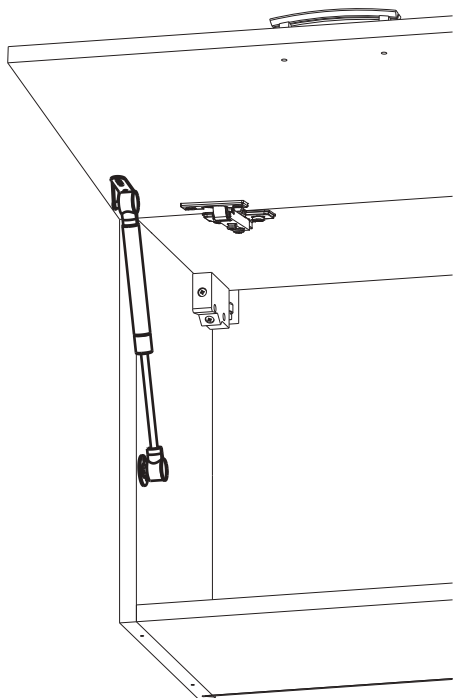

# GO-45

$\phi$  5 mm  
 $\phi$  10mm

30 min

	DŁUGOŚĆ LENGTH LONGEUR	SZEROKOŚĆ WIDTH LARGEUR	GRUBOŚĆ THICKNESS STÄRKE GROSSEUR	ILOŚĆ QUANTITY ANZAHL QUANTITÉ	KOD CODE CODE CODE	PACZKA BOX SCHACHTEL BOÎTE
1	358	300	18	1		
2	358	300	18	1		
3	413	299	18	1		
4	413	279	18	1		
5	355	446	18	1		
6	345	431	3	1		

# PODNOŚNIK GAZOWY

GO- 40/45/50/60 1x  
GO- 80/90 2x (L/P)

GO- 40/45/50/60 1x  
GO- 80/90 2x (L/P)

GO- 40/45/50/60	1x	1x	2x	5x
GO- 80/90	2x	2x	4x	10x
				

GO- 40/45/50/60 1x  
GO- 80/90 2x