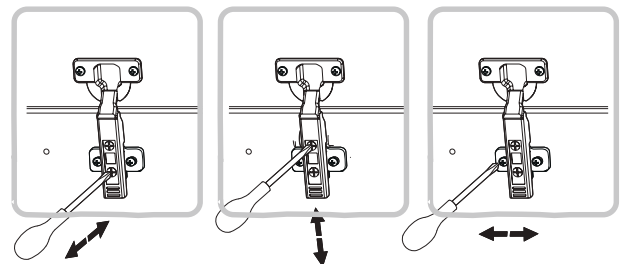

# GO-45

$\phi$  5 mm  
 $\phi$  10mm

30 min

	DŁUGOŚĆ LENGTH LONGEUR	SZEROKOŚĆ WIDTH LARGEUR	GRUBOŚĆ THICKNESS STÄRKE GROSSEUR	ILOŚĆ QUANTITY ANZAHL QUANTITÉ	KOD CODE CODE CODE	PACZKA BOX SCHACHTEL BOÎTE
1	358	300	18	1		
2	358	300	18	1		
3	413	299	18	1		
4	413	279	18	1		
5	355	446	18	1		
6	345	431	3	1		

# PODNOŚNIK GAZOWY

GO- 40/45/50/60 1x  
GO- 80/90 2x (L/P)

GO- 40/45/50/60 1x  
GO- 80/90 2x (L/P)

GO- 40/45/50/60	1x	1x	2x	5x
GO- 80/90	2x	2x	4x	10x
				

GO- 40/45/50/60 1x  
GO- 80/90 2x

# PODNOŠNIK HK XS

**1**

GO- 40/45/50/60 1x  
GO- 80/90 2x (L/P)

**2**

GO- 40/45/50/60 1x  
GO- 80/90 2x (L/P)

**3**

**4**

5