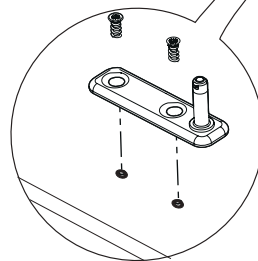

# PODNOŚNIK GAZOWY

GO- 40/45/50/60 1x  
GO- 80/90 2x (L/P)

GO- 40/45/50/60 1x  
GO- 80/90 2x (L/P)

GO- 40/45/50/60	1x	1x	2x	5x
GO- 80/90	2x	2x	4x	10x
				

GO- 40/45/50/60 1x  
GO- 80/90 2x

# PODNOŠNIK HK XS

**1**

GO- 40/45/50/60 1x  
GO- 80/90 2x (L/P)

**2**

GO- 40/45/50/60 1x  
GO- 80/90 2x (L/P)

**3**

**4**

5