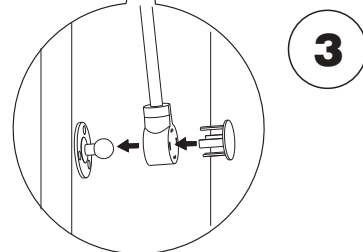

# GO-45

$\phi$  5 mm  
 $\phi$  10mm

30 min

	DŁUGOŚĆ LENGTH LONGEUR	SZEROKOŚĆ WIDTH LARGEUR	GRUBOŚĆ THICKNESS STÄRKE GROSSEUR	ILOŚĆ QUANTITY ANZAHL QUANTITÉ	KOD CODE CODE CODE	PACZKA BOX SCHACHTEL BOÎTE
1	358	300	18	1		
2	358	300	18	1		
3	413	299	18	1		
4	413	279	18	1		
5	355	446	18	1		
6	345	431	3	1		

# PODNOŚNIK GAZOWY

GO- 40/45/50/60 1x  
GO- 80/90 2x (L/P)

GO- 40/45/50/60 1x  
GO- 80/90 2x (L/P)

GO- 40/45/50/60	1x	1x	2x	5x
GO- 80/90	2x	2x	4x	10x
				

GO- 40/45/50/60 1x  
GO- 80/90 2x