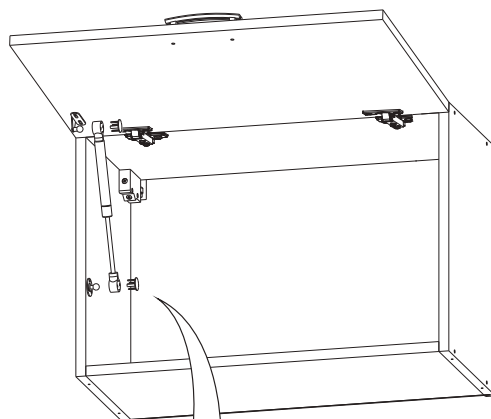

# GO-45

$\phi$  5 mm  
 $\phi$  10mm

30 min

	DŁUGOŚĆ LENGTH LONGEUR	SZEROKOŚĆ WIDTH LARGEUR	GRUBOŚĆ THICKNESS STÄRKE GROSSEUR	ILOŚĆ QUANTITY ANZAHL QUANTITÉ	KOD CODE CODE CODE	PACZKA BOX SCHACHTEL BOÎTE
1	358	300	18	1		
2	358	300	18	1		
3	413	299	18	1		
4	413	279	18	1		
5	355	446	18	1		
6	345	431	3	1		

# PODNOŚNIK GAZOWY

GO- 40/45/50/60 1x  
GO- 80/90 2x (L/P)

GO- 40/45/50/60 1x  
GO- 80/90 2x (L/P)

GO- 40/45/50/60	1x	1x	2x	5x
GO- 80/90	2x	2x	4x	10x
				

GO- 40/45/50/60 1x  
GO- 80/90 2x

# PODNOŠNIK HK XS

**1**

GO- 40/45/50/60 1x  
GO- 80/90 2x (L/P)

**2**

GO- 40/45/50/60 1x  
GO- 80/90 2x (L/P)

**3**

**4**

5