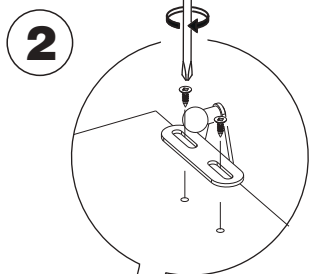

GO- 40/45/50/60 1x
GO- 80/90 2x (L/P)