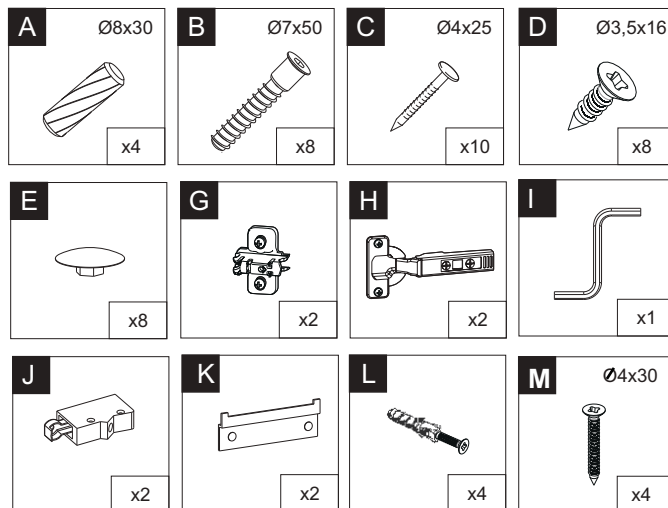

# GO-45

$\phi$  5 mm  
 $\phi$  10mm

30 min

	DŁUGOŚĆ LENGTH LONGEUR	SZEROKOŚĆ WIDTH LARGEUR	GRUBOŚĆ THICKNESS STÄRKE GROSSEUR	ILOŚĆ QUANTITY ANZAHL QUANTITÉ	KOD CODE CODE CODE	PACZKA BOX SCHACHTEL BOÎTE
1	358	300	18	1		
2	358	300	18	1		
3	413	299	18	1		
4	413	279	18	1		
5	355	446	18	1		
6	345	431	3	1		

# PODNOŚNIK GAZOWY

GO- 40/45/50/60 1x  
GO- 80/90 2x (L/P)

GO- 40/45/50/60 1x  
GO- 80/90 2x (L/P)

GO- 40/45/50/60	1x	1x	2x	5x
GO- 80/90	2x	2x	4x	10x
				

GO- 40/45/50/60 1x  
GO- 80/90 2x

# PODNOŠNIK HK XS

**1**

GO- 40/45/50/60 1x  
GO- 80/90 2x (L/P)

**2**

GO- 40/45/50/60 1x  
GO- 80/90 2x (L/P)

**3**

**4**

5

GO- 40/45/50/60	1x	1x	4x
GO- 80/90	2x	2x	8x
			
GO- 40/45/50/60			1x
GO- 80/90			2x