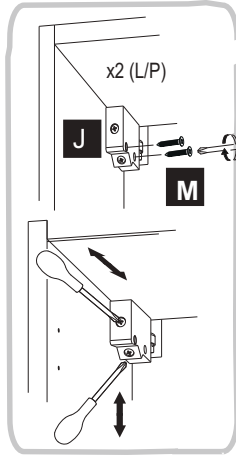

# GO-45

$\phi$  5 mm  
 $\phi$  10mm

30 min

	DŁUGOŚĆ LENGTH LONGEUR	SZEROKOŚĆ WIDTH LARGEUR	GRUBOŚĆ THICKNESS STÄRKE GROSSEUR	ILOŚĆ QUANTITY ANZAHL QUANTITÉ	KOD CODE CODE CODE	PACZKA BOX SCHACHTEL BOÎTE
1	358	300	18	1		
2	358	300	18	1		
3	413	299	18	1		
4	413	279	18	1		
5	355	446	18	1		
6	345	431	3	1		

# PODNOŚNIK GAZOWY

GO- 40/45/50/60 1x  
GO- 80/90 2x (L/P)

GO- 40/45/50/60 1x  
GO- 80/90 2x (L/P)

GO- 40/45/50/60	1x	1x	2x	5x
GO- 80/90	2x	2x	4x	10x
				

GO- 40/45/50/60 1x  
GO- 80/90 2x

# PODNOŠNIK HK XS

**1**

GO- 40/45/50/60 1x  
GO- 80/90 2x (L/P)

**2**

GO- 40/45/50/60 1x  
GO- 80/90 2x (L/P)

**3**

**4**

5