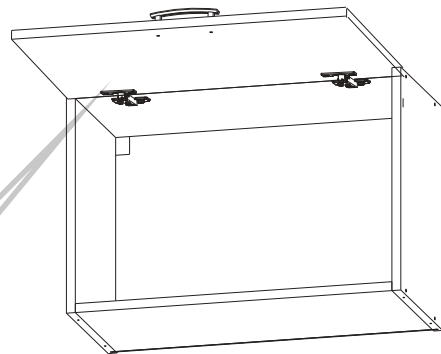

# GO-45

$\phi$  5 mm  
 $\phi$  10mm

30 min

	DŁUGOŚĆ LENGTH LONGEUR	SZEROKOŚĆ WIDTH LARGEUR	GRUBOŚĆ THICKNESS STÄRKE GROSSEUR	ILOŚĆ QUANTITY ANZAHL QUANTITÉ	KOD CODE CODE CODE	PACZKA BOX SCHACHTEL BOÎTE
1	358	300	18	1		
2	358	300	18	1		
3	413	299	18	1		
4	413	279	18	1		
5	355	446	18	1		
6	345	431	3	1		

# PODNOŚNIK GAZOWY

GO- 40/45/50/60 1x  
GO- 80/90 2x (L/P)

GO- 40/45/50/60 1x  
GO- 80/90 2x (L/P)

GO- 40/45/50/60	1x	1x	2x	5x
GO- 80/90	2x	2x	4x	10x
				

GO- 40/45/50/60 1x  
GO- 80/90 2x

# PODNOŠNIK HK XS

**1**

GO- 40/45/50/60 1x  
GO- 80/90 2x (L/P)

**2**

GO- 40/45/50/60 1x  
GO- 80/90 2x (L/P)

**3**

**4**

5