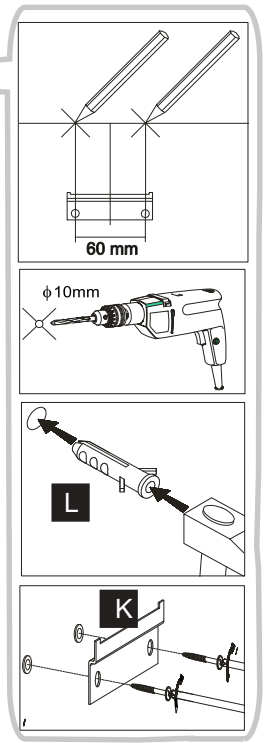

# GO-45

$\phi$  5 mm  
 $\phi$  10mm

30 min

	DŁUGOŚĆ LENGTH LONGEUR	SZEROKOŚĆ WIDTH LARGEUR	GRUBOŚĆ THICKNESS STÄRKE GROSSEUR	ILOŚĆ QUANTITY ANZAHL QUANTITÉ	KOD CODE CODE CODE	PACZKA BOX SCHACHTEL BOÎTE
1	358	300	18	1		
2	358	300	18	1		
3	413	299	18	1		
4	413	279	18	1		
5	355	446	18	1		
6	345	431	3	1		

# PODNOŚNIK GAZOWY

GO- 40/45/50/60 1x  
GO- 80/90 2x (L/P)

GO- 40/45/50/60 1x  
GO- 80/90 2x (L/P)

GO- 40/45/50/60	1x	1x	2x	5x
GO- 80/90	2x	2x	4x	10x
				

GO- 40/45/50/60 1x  
GO- 80/90 2x

# PODNOŠNIK HK XS

**1**

GO- 40/45/50/60 1x  
GO- 80/90 2x (L/P)

**2**

GO- 40/45/50/60 1x  
GO- 80/90 2x (L/P)

**3**

**4**

5

GO- 40/45/50/60	1x	1x	4x
GO- 80/90	2x	2x	8x
			
GO- 40/45/50/60			1x
GO- 80/90			2x