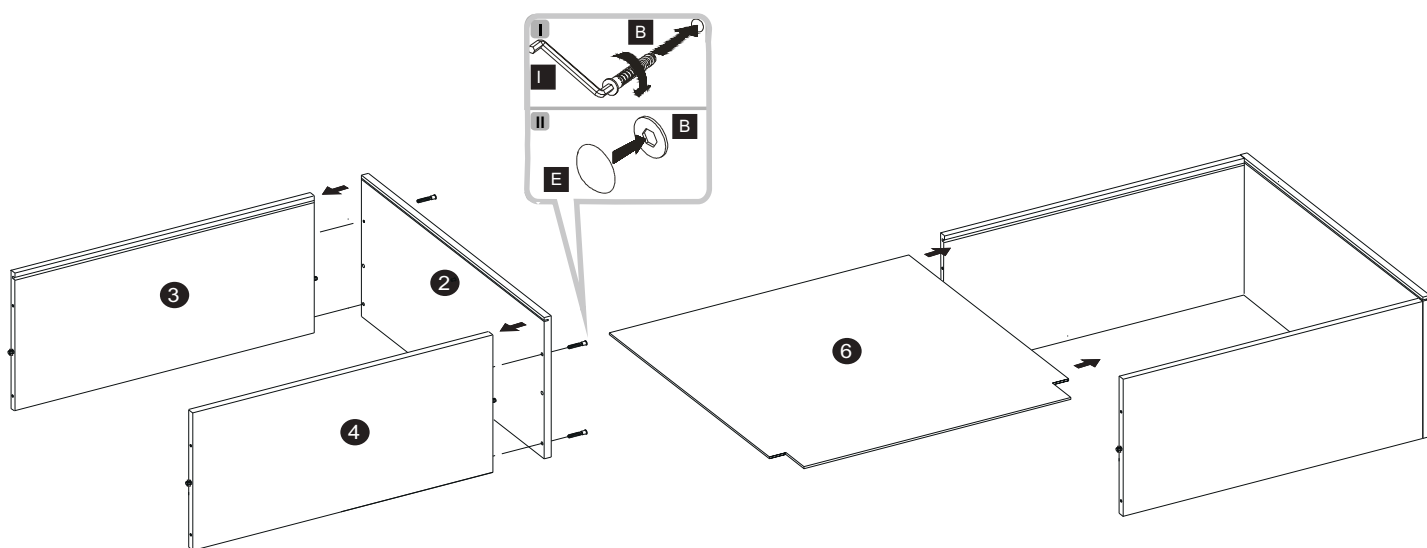

GO-60

	DŁUGOŚĆ LENGTH LONGEUR	SZEROKOŚĆ WIDTH LARGEUR	GRUBOŚĆ THICKNESS STÄRKE GROSSEUR	ILOŚĆ QUANTITY ANZAHL QUANTITÉ	KOD CODE CODE CODE	PACZKA BOX SCHACHTEL BOÎTE
1	358	300	18	1		
2	358	300	18	1		
3	563	299	18	1		
4	563	279	18	1		
5	355	596	18	1		
6	345	581	3	1		

! a=b

PODNOŚNIK GAZOWY

GO- 40/45/50/60 1x
GO- 80/90 2x (L/P)

GO- 40/45/50/60 1x
GO- 80/90 2x (L/P)

GO- 40/45/50/60	1x	1x	2x	5x
GO- 80/90	2x	2x	4x	10x
				

GO- 40/45/50/60 1x
GO- 80/90 2x

PODNOŠNIK HK XS

1

GO- 40/45/50/60 1x
GO- 80/90 2x (L/P)

2

GO- 40/45/50/60 1x
GO- 80/90 2x (L/P)

3

4

5

GO- 40/45/50/60	1x	1x	4x
GO- 80/90	2x	2x	8x
			
GO- 40/45/50/60	1x		
GO- 80/90	2x		
	