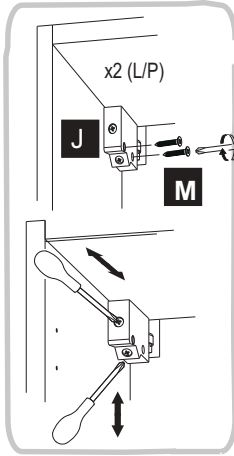

GO-60

	DŁUGOŚĆ LENGTH LONGEUR	SZEROKOŚĆ WIDTH LARGEUR	GRUBOŚĆ THICKNESS STÄRKE GROSSEUR	ILOŚĆ QUANTITY ANZAHL QUANTITÉ	KOD CODE CODE CODE	PACZKA BOX SCHACHTEL BOÎTE
1	358	300	18	1		
2	358	300	18	1		
3	563	299	18	1		
4	563	279	18	1		
5	355	596	18	1		
6	345	581	3	1		

! a=b

PODNOŚNIK GAZOWY

GO- 40/45/50/60 1x
GO- 80/90 2x (L/P)

GO- 40/45/50/60 1x
GO- 80/90 2x (L/P)

GO- 40/45/50/60	1x	1x	2x	5x
GO- 80/90	2x	2x	4x	10x
				

GO- 40/45/50/60 1x
GO- 80/90 2x

PODNOŠNIK HK XS

1

GO- 40/45/50/60 1x
GO- 80/90 2x (L/P)

2

GO- 40/45/50/60 1x
GO- 80/90 2x (L/P)

3

4

5

GO- 40/45/50/60	1x	1x	4x
GO- 80/90	2x	2x	8x
			
GO- 40/45/50/60	1x		
GO- 80/90	2x		
	