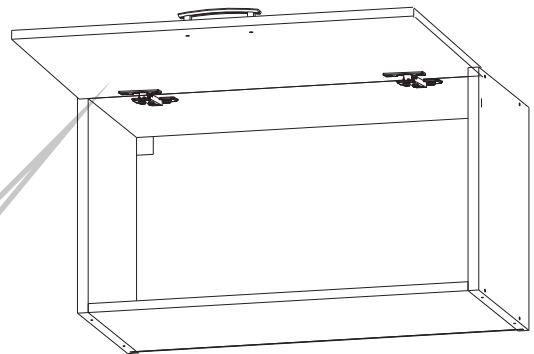

GO-60

	DŁUGOŚĆ LENGTH LONGEUR	SZEROKOŚĆ WIDTH LARGEUR	GRUBOŚĆ THICKNESS STÄRKE GROSSEUR	ILOŚĆ QUANTITY ANZAHL QUANTITÉ	KOD CODE CODE CODE	PACZKA BOX SCHACHTEL BOÎTE
1	358	300	18	1		
2	358	300	18	1		
3	563	299	18	1		
4	563	279	18	1		
5	355	596	18	1		
6	345	581	3	1		

! a=b

PODNOŚNIK GAZOWY

GO- 40/45/50/60 1x
GO- 80/90 2x (L/P)

GO- 40/45/50/60 1x
GO- 80/90 2x (L/P)

GO- 40/45/50/60	1x	1x	2x	5x
GO- 80/90	2x	2x	4x	10x
				

GO- 40/45/50/60 1x
GO- 80/90 2x

PODNOŠNIK HK XS

1

GO- 40/45/50/60 1x
GO- 80/90 2x (L/P)

2

GO- 40/45/50/60 1x
GO- 80/90 2x (L/P)

3

4

5

GO- 40/45/50/60	1x	1x	4x
GO- 80/90	2x	2x	8x
			
GO- 40/45/50/60	1x		
GO- 80/90	2x		
	