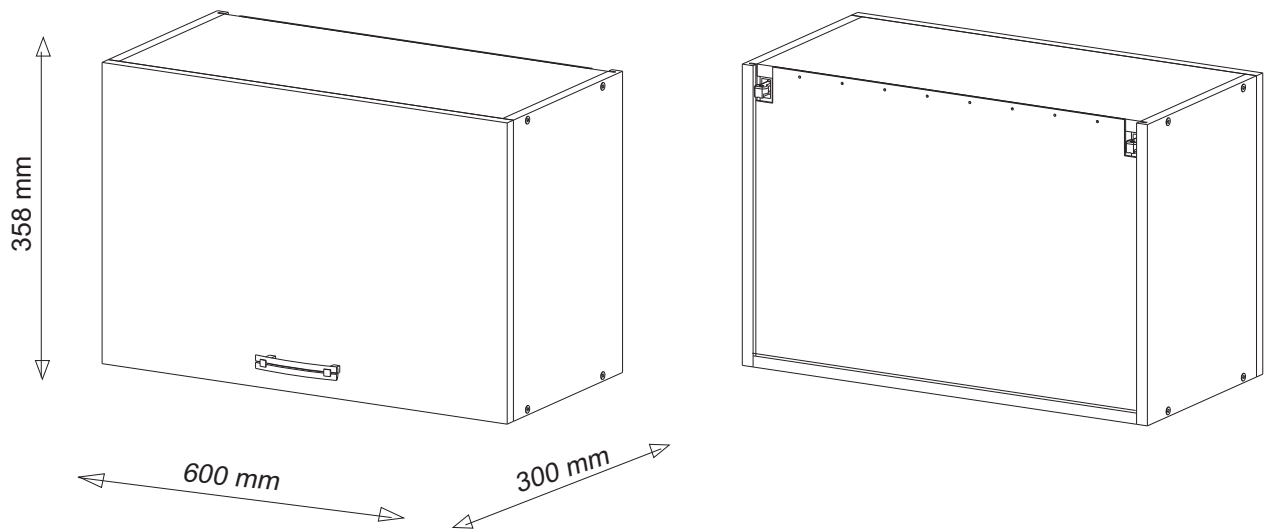

GO-60

	DŁUGOŚĆ LENGTH LONGEUR	SZEROKOŚĆ WIDTH LARGEUR	GRUBOŚĆ THICKNESS STÄRKE GROSSEUR	ILOŚĆ QUANTITY ANZAHL QUANTITÉ	KOD CODE CODE CODE	PACZKA BOX SCHACHTEL BOÎTE
1	358	300	18	1		
2	358	300	18	1		
3	563	299	18	1		
4	563	279	18	1		
5	355	596	18	1		
6	345	581	3	1		

! a=b

PODNOŚNIK GAZOWY

GO- 40/45/50/60 1x
GO- 80/90 2x (L/P)

GO- 40/45/50/60 1x
GO- 80/90 2x (L/P)

GO- 40/45/50/60	1x	1x	2x	5x
GO- 80/90	2x	2x	4x	10x
				

GO- 40/45/50/60 1x
GO- 80/90 2x

PODNOŠNIK HK XS

1

GO- 40/45/50/60 1x
GO- 80/90 2x (L/P)

2

GO- 40/45/50/60 1x
GO- 80/90 2x (L/P)

3

4

5

GO- 40/45/50/60	1x	1x	4x
GO- 80/90	2x	2x	8x
			
GO- 40/45/50/60	1x		
GO- 80/90	2x		
	