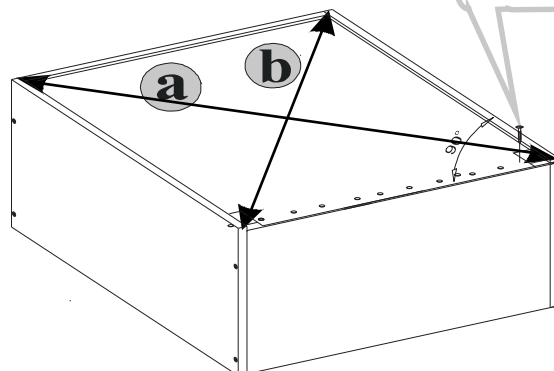

GO-60

	DŁUGOŚĆ LENGTH LONGEUR	SZEROKOŚĆ WIDTH LARGEUR	GRUBOŚĆ THICKNESS STÄRKE GROSSEUR	ILOŚĆ QUANTITY ANZAHL QUANTITÉ	KOD CODE CODE CODE	PACZKA BOX SCHACHTEL BOÎTE
1	358	300	18	1		
2	358	300	18	1		
3	563	299	18	1		
4	563	279	18	1		
5	355	596	18	1		
6	345	581	3	1		

! a=b

PODNOŚNIK GAZOWY

GO- 40/45/50/60 1x
GO- 80/90 2x (L/P)

GO- 40/45/50/60 1x
GO- 80/90 2x (L/P)

GO- 40/45/50/60	1x	1x	2x	5x
GO- 80/90	2x	2x	4x	10x
				

GO- 40/45/50/60 1x
GO- 80/90 2x

PODNOŠNIK HK XS

1

GO- 40/45/50/60 1x
GO- 80/90 2x (L/P)

2

GO- 40/45/50/60 1x
GO- 80/90 2x (L/P)

3

4

5

GO- 40/45/50/60	1x	1x	4x
GO- 80/90	2x	2x	8x
			
GO- 40/45/50/60	1x		
GO- 80/90	2x		
	