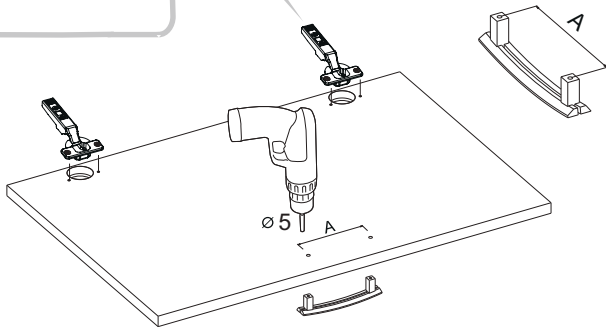

GO-60

	DŁUGOŚĆ LENGTH LONGEUR	SZEROKOŚĆ WIDTH LARGEUR	GRUBOŚĆ THICKNESS STÄRKE GROSSEUR	ILOŚĆ QUANTITY ANZAHL QUANTITÉ	KOD CODE CODE CODE	PACZKA BOX SCHACHTEL BOÎTE
1	358	300	18	1		
2	358	300	18	1		
3	563	299	18	1		
4	563	279	18	1		
5	355	596	18	1		
6	345	581	3	1		

! a=b

PODNOŚNIK GAZOWY

GO- 40/45/50/60 1x
GO- 80/90 2x (L/P)

GO- 40/45/50/60 1x
GO- 80/90 2x (L/P)

GO- 40/45/50/60	1x	1x	2x	5x
GO- 80/90	2x	2x	4x	10x
				

GO- 40/45/50/60 1x
GO- 80/90 2x

PODNOŠNIK HK XS

1

GO- 40/45/50/60 1x
GO- 80/90 2x (L/P)

2

GO- 40/45/50/60 1x
GO- 80/90 2x (L/P)

3

4

5

GO- 40/45/50/60	1x	1x	4x
GO- 80/90	2x	2x	8x
			
GO- 40/45/50/60	1x		
GO- 80/90	2x		
	