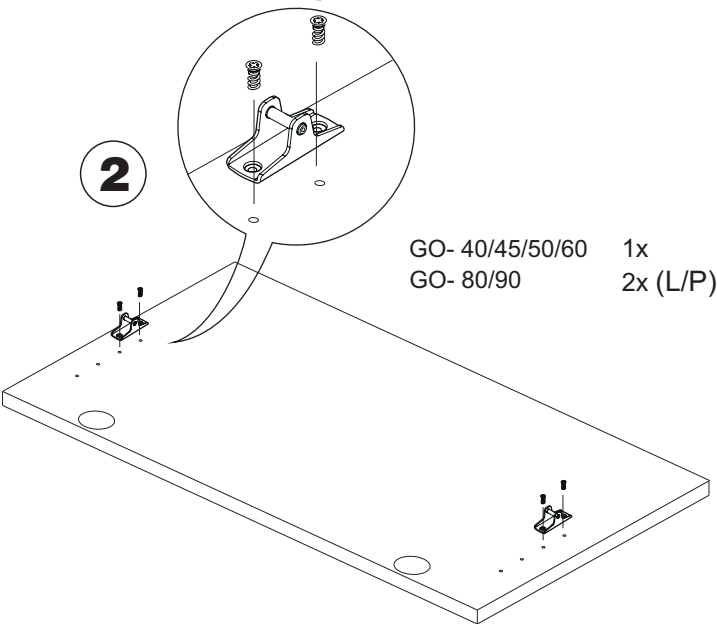

GO-60

	DŁUGOŚĆ LENGTH LONGEUR	SZEROKOŚĆ WIDTH LARGEUR	GRUBOŚĆ THICKNESS STÄRKE GROSSEUR	ILOŚĆ QUANTITY ANZAHL QUANTITÉ	KOD CODE CODE CODE	PACZKA BOX SCHACHTEL BOÎTE
1	358	300	18	1		
2	358	300	18	1		
3	563	299	18	1		
4	563	279	18	1		
5	355	596	18	1		
6	345	581	3	1		

! a=b

PODNOŚNIK GAZOWY

GO- 40/45/50/60 1x
GO- 80/90 2x (L/P)

GO- 40/45/50/60 1x
GO- 80/90 2x (L/P)

GO- 40/45/50/60	1x	1x	2x	5x
GO- 80/90	2x	2x	4x	10x
				

GO- 40/45/50/60 1x
GO- 80/90 2x

PODNOŠNIK HK XS

1

GO- 40/45/50/60 1x
GO- 80/90 2x (L/P)

2

GO- 40/45/50/60 1x
GO- 80/90 2x (L/P)

3

4

5

GO- 40/45/50/60	1x	1x	4x
GO- 80/90	2x	2x	8x
			
GO- 40/45/50/60	1x		
GO- 80/90	2x		
	