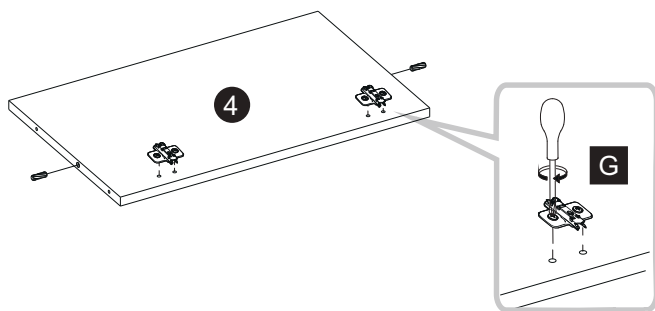

GO-60

	DŁUGOŚĆ LENGTH LONGEUR	SZEROKOŚĆ WIDTH LARGEUR	GRUBOŚĆ THICKNESS STÄRKE GROSSEUR	ILOŚĆ QUANTITY ANZAHL QUANTITÉ	KOD CODE CODE CODE	PACZKA BOX SCHACHTEL BOÎTE
1	358	300	18	1		
2	358	300	18	1		
3	563	299	18	1		
4	563	279	18	1		
5	355	596	18	1		
6	345	581	3	1		

! a=b

PODNOŚNIK GAZOWY

GO- 40/45/50/60 1x
GO- 80/90 2x (L/P)

GO- 40/45/50/60 1x
GO- 80/90 2x (L/P)

GO- 40/45/50/60	1x	1x	2x	5x
GO- 80/90	2x	2x	4x	10x
				

GO- 40/45/50/60 1x
GO- 80/90 2x

PODNOŠNIK HK XS

1

GO- 40/45/50/60 1x
GO- 80/90 2x (L/P)

2

GO- 40/45/50/60 1x
GO- 80/90 2x (L/P)

3

4

5

GO- 40/45/50/60	1x	1x	4x
GO- 80/90	2x	2x	8x
			
GO- 40/45/50/60	1x		
GO- 80/90	2x		
	