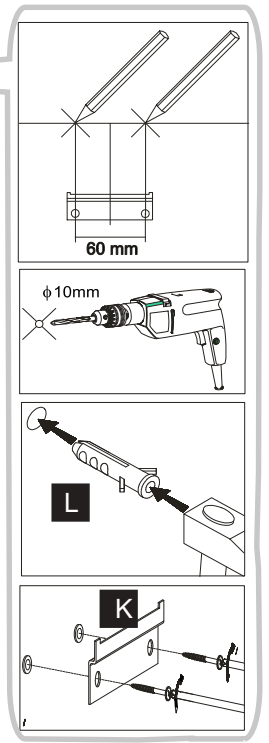

GO-60

	DŁUGOŚĆ LENGTH LONGEUR	SZEROKOŚĆ WIDTH LARGEUR	GRUBOŚĆ THICKNESS STÄRKE GROSSEUR	ILOŚĆ QUANTITY ANZAHL QUANTITÉ	KOD CODE CODE CODE	PACZKA BOX SCHACHTEL BOÎTE
1	358	300	18	1		
2	358	300	18	1		
3	563	299	18	1		
4	563	279	18	1		
5	355	596	18	1		
6	345	581	3	1		

! a=b

PODNOŚNIK GAZOWY

GO- 40/45/50/60 1x
GO- 80/90 2x (L/P)

GO- 40/45/50/60 1x
GO- 80/90 2x (L/P)

GO- 40/45/50/60	1x	1x	2x	5x
GO- 80/90	2x	2x	4x	10x
				

GO- 40/45/50/60 1x
GO- 80/90 2x

PODNOŠNIK HK XS

1

GO- 40/45/50/60 1x
GO- 80/90 2x (L/P)

2

GO- 40/45/50/60 1x
GO- 80/90 2x (L/P)

3

4

5

GO- 40/45/50/60	1x	1x	4x
GO- 80/90	2x	2x	8x
			
GO- 40/45/50/60	1x		
GO- 80/90	2x		
	