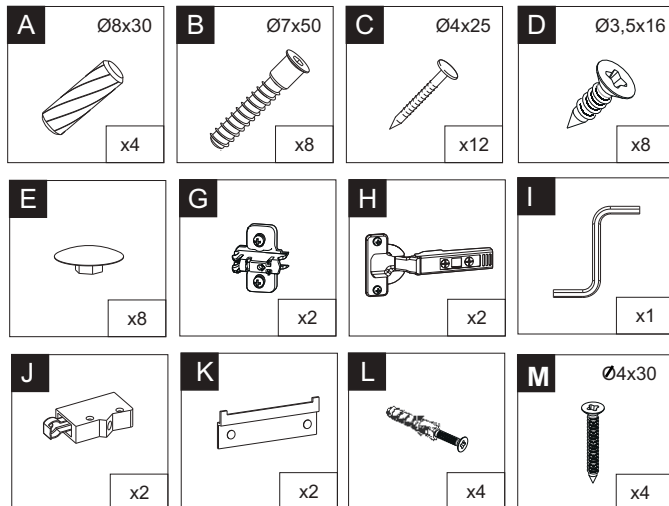

GO-60

	DŁUGOŚĆ LENGTH LONGEUR	SZEROKOŚĆ WIDTH LARGEUR	GRUBOŚĆ THICKNESS STÄRKE GROSSEUR	ILOŚĆ QUANTITY ANZAHL QUANTITÉ	KOD CODE CODE CODE	PACZKA BOX SCHACHTEL BOÎTE
1	358	300	18	1		
2	358	300	18	1		
3	563	299	18	1		
4	563	279	18	1		
5	355	596	18	1		
6	345	581	3	1		

GO- 40/45/50/60 1x
GO- 80/90 2x (L/P)

2

GO- 40/45/50/60 1x
GO- 80/90 2x (L/P)

3

4

5

GO- 40/45/50/60	1x	1x	4x
GO- 80/90	2x	2x	8x
			
GO- 40/45/50/60	1x		
GO- 80/90	2x		
	