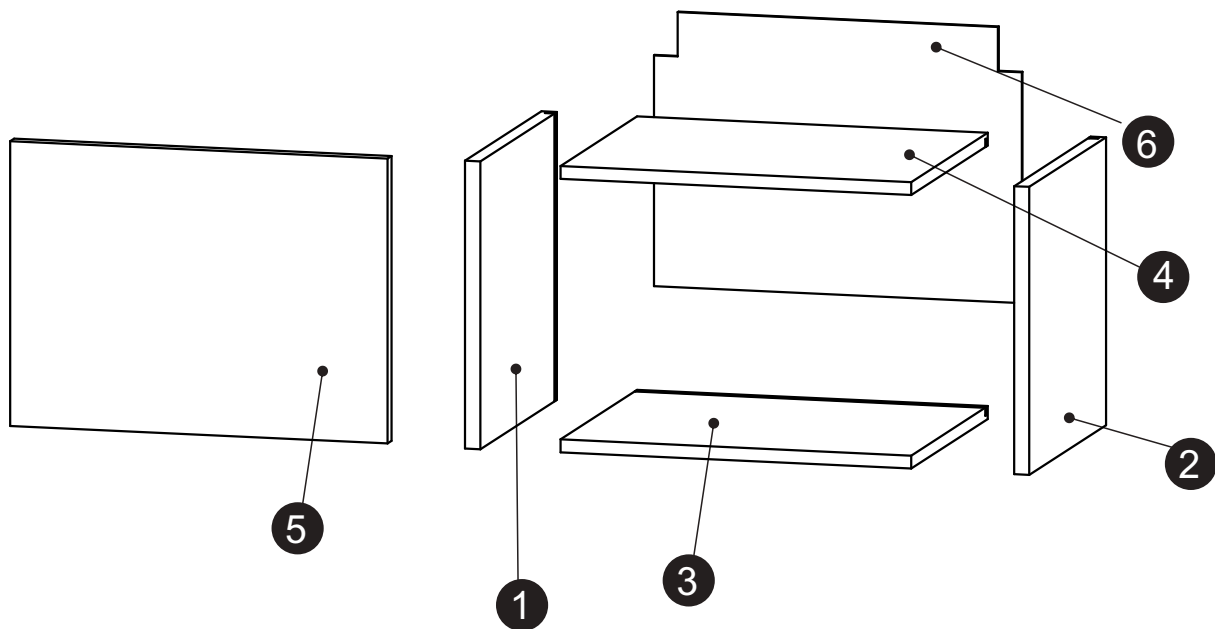

GO-60

	DŁUGOŚĆ LENGTH LONGEUR	SZEROKOŚĆ WIDTH LARGEUR	GRUBOŚĆ THICKNESS STÄRKE GROSSEUR	ILOŚĆ QUANTITY ANZAHL QUANTITÉ	KOD CODE CODE CODE	PACZKA BOX SCHACHTEL BOÎTE
1	358	300	18	1		
2	358	300	18	1		
3	563	299	18	1		
4	563	279	18	1		
5	355	596	18	1		
6	345	581	3	1		

! a=b

PODNOŚNIK GAZOWY

GO- 40/45/50/60 1x
GO- 80/90 2x (L/P)

GO- 40/45/50/60 1x
GO- 80/90 2x (L/P)

GO- 40/45/50/60	1x	1x	2x	5x
GO- 80/90	2x	2x	4x	10x
				

GO- 40/45/50/60 1x
GO- 80/90 2x

PODNOŠNIK HK XS

1

GO- 40/45/50/60 1x
GO- 80/90 2x (L/P)

2

GO- 40/45/50/60 1x
GO- 80/90 2x (L/P)

3

4

5

GO- 40/45/50/60	1x	1x	4x
GO- 80/90	2x	2x	8x
			
GO- 40/45/50/60	1x		
GO- 80/90	2x		
	