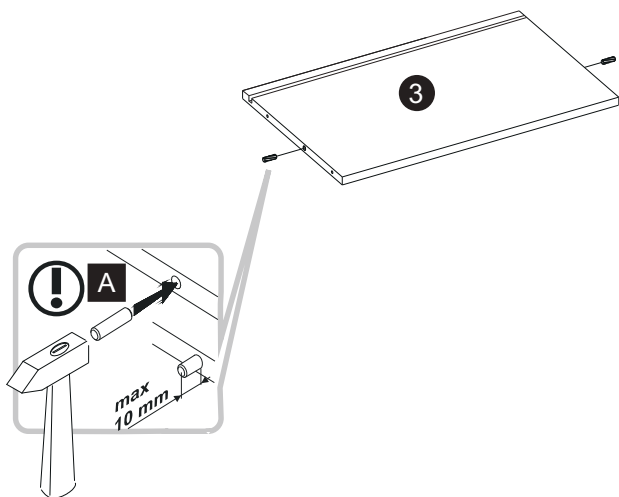

GO-60

	DŁUGOŚĆ LENGTH LONGEUR	SZEROKOŚĆ WIDTH LARGEUR	GRUBOŚĆ THICKNESS STÄRKE GROSSEUR	ILOŚĆ QUANTITY ANZAHL QUANTITÉ	KOD CODE CODE CODE	PACZKA BOX SCHACHTEL BOÎTE
1	358	300	18	1		
2	358	300	18	1		
3	563	299	18	1		
4	563	279	18	1		
5	355	596	18	1		
6	345	581	3	1		

! a=b

PODNOŚNIK GAZOWY

GO- 40/45/50/60 1x
GO- 80/90 2x (L/P)

GO- 40/45/50/60 1x
GO- 80/90 2x (L/P)

GO- 40/45/50/60	1x	1x	2x	5x
GO- 80/90	2x	2x	4x	10x
				

GO- 40/45/50/60 1x
GO- 80/90 2x

PODNOŠNIK HK XS

1

GO- 40/45/50/60 1x
GO- 80/90 2x (L/P)

2

GO- 40/45/50/60 1x
GO- 80/90 2x (L/P)

3

4

5

GO- 40/45/50/60	1x	1x	4x
GO- 80/90	2x	2x	8x
			
GO- 40/45/50/60	1x		
GO- 80/90	2x		
	