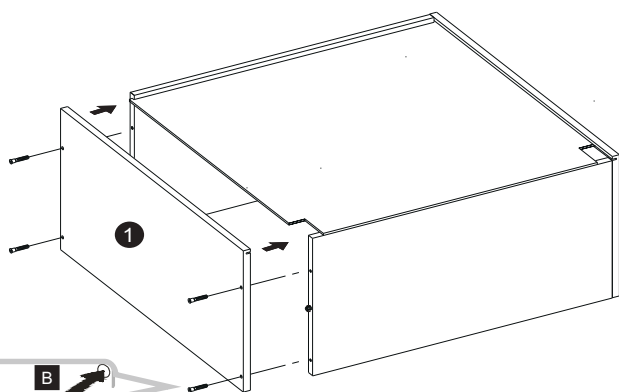

GO-60

	DŁUGOŚĆ LENGTH LONGEUR	SZEROKOŚĆ WIDTH LARGEUR	GRUBOŚĆ THICKNESS STÄRKE GROSSEUR	ILOŚĆ QUANTITY ANZAHL QUANTITÉ	KOD CODE CODE CODE	PACZKA BOX SCHACHTEL BOÎTE
1	358	300	18	1		
2	358	300	18	1		
3	563	299	18	1		
4	563	279	18	1		
5	355	596	18	1		
6	345	581	3	1		

! a=b

PODNOŚNIK GAZOWY

GO- 40/45/50/60 1x
GO- 80/90 2x (L/P)

GO- 40/45/50/60 1x
GO- 80/90 2x (L/P)

GO- 40/45/50/60	1x	1x	2x	5x
GO- 80/90	2x	2x	4x	10x
				

GO- 40/45/50/60 1x
GO- 80/90 2x

PODNOŠNIK HK XS

1

GO- 40/45/50/60 1x
GO- 80/90 2x (L/P)

2

GO- 40/45/50/60 1x
GO- 80/90 2x (L/P)

3

4

5

GO- 40/45/50/60	1x	1x	4x
GO- 80/90	2x	2x	8x
			
GO- 40/45/50/60	1x		
GO- 80/90	2x		
	