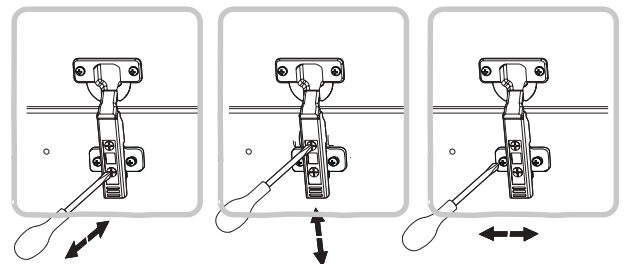

GO-60

	DŁUGOŚĆ LENGTH LONGEUR	SZEROKOŚĆ WIDTH LARGEUR	GRUBOŚĆ THICKNESS STÄRKE GROSSEUR	ILOŚĆ QUANTITY ANZAHL QUANTITÉ	KOD CODE CODE CODE	PACZKA BOX SCHACHTEL BOÎTE
1	358	300	18	1		
2	358	300	18	1		
3	563	299	18	1		
4	563	279	18	1		
5	355	596	18	1		
6	345	581	3	1		

! a=b

PODNOŚNIK GAZOWY

GO- 40/45/50/60 1x
GO- 80/90 2x (L/P)

GO- 40/45/50/60 1x
GO- 80/90 2x (L/P)

GO- 40/45/50/60	1x	1x	2x	5x
GO- 80/90	2x	2x	4x	10x
				

GO- 40/45/50/60 1x
GO- 80/90 2x

PODNOŠNIK HK XS

1

GO- 40/45/50/60 1x
GO- 80/90 2x (L/P)

2

GO- 40/45/50/60 1x
GO- 80/90 2x (L/P)

3

4

5

GO- 40/45/50/60	1x	1x	4x
GO- 80/90	2x	2x	8x
			
GO- 40/45/50/60	1x		
GO- 80/90	2x		
	