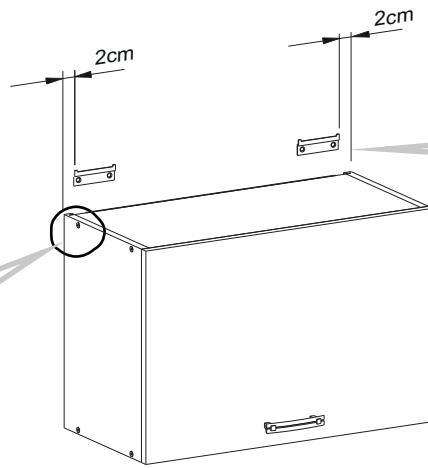

GO-60

	DŁUGOŚĆ LENGTH LONGEUR	SZEROKOŚĆ WIDTH LARGEUR	GRUBOŚĆ THICKNESS STÄRKE GROSSEUR	ILOŚĆ QUANTITY ANZAHL QUANTITÉ	KOD CODE CODE CODE	PACZKA BOX SCHACHTEL BOÎTE
1	358	300	18	1		
2	358	300	18	1		
3	563	299	18	1		
4	563	279	18	1		
5	355	596	18	1		
6	345	581	3	1		

! a=b

PODNOŚNIK GAZOWY

GO- 40/45/50/60 1x
GO- 80/90 2x (L/P)

GO- 40/45/50/60 1x
GO- 80/90 2x (L/P)

GO- 40/45/50/60	1x	1x	2x	5x
GO- 80/90	2x	2x	4x	10x
				

GO- 40/45/50/60 1x
GO- 80/90 2x

PODNOŠNIK HK XS

1

GO- 40/45/50/60 1x
GO- 80/90 2x (L/P)

2

GO- 40/45/50/60 1x
GO- 80/90 2x (L/P)

3

4

5

GO- 40/45/50/60	1x	1x	4x
GO- 80/90	2x	2x	8x
			
GO- 40/45/50/60	1x		
GO- 80/90	2x		
	