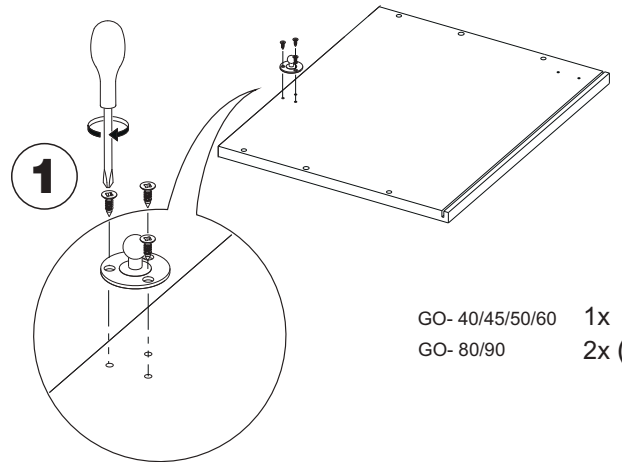

GO-60

	DŁUGOŚĆ LENGTH LONGEUR	SZEROKOŚĆ WIDTH LARGEUR	GRUBOŚĆ THICKNESS STÄRKE GROSSEUR	ILOŚĆ QUANTITY ANZAHL QUANTITÉ	KOD CODE CODE CODE	PACZKA BOX SCHACHTEL BOÎTE
1	358	300	18	1		
2	358	300	18	1		
3	563	299	18	1		
4	563	279	18	1		
5	355	596	18	1		
6	345	581	3	1		

! a=b

PODNOŚNIK GAZOWY

GO- 40/45/50/60 1x
GO- 80/90 2x (L/P)

GO- 40/45/50/60 1x
GO- 80/90 2x (L/P)

GO- 40/45/50/60	1x	1x	2x	5x
GO- 80/90	2x	2x	4x	10x
				

GO- 40/45/50/60 1x
GO- 80/90 2x

PODNOŠNIK HK XS

1

GO- 40/45/50/60 1x
GO- 80/90 2x (L/P)

2

GO- 40/45/50/60 1x
GO- 80/90 2x (L/P)

3

4

5

GO- 40/45/50/60	1x	1x	4x
GO- 80/90	2x	2x	8x
			
GO- 40/45/50/60	1x		
GO- 80/90	2x		
	