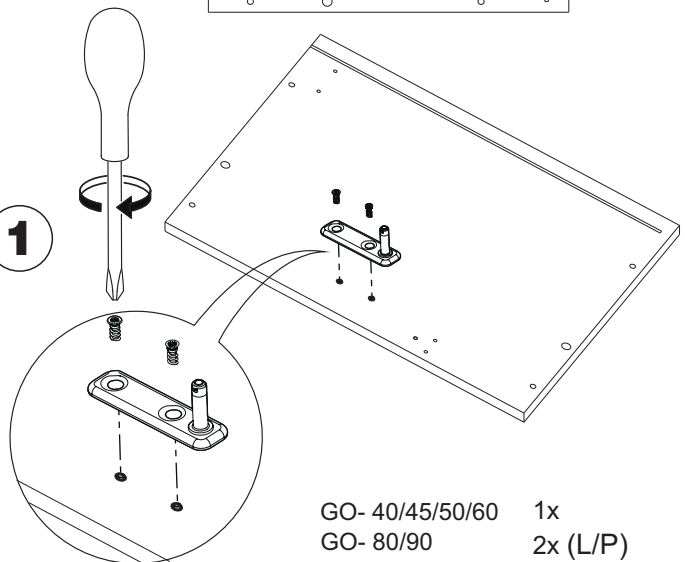

GO-60

	DŁUGOŚĆ LENGTH LONGEUR	SZEROKOŚĆ WIDTH LARGEUR	GRUBOŚĆ THICKNESS STÄRKE GROSSEUR	ILOŚĆ QUANTITY ANZAHL QUANTITÉ	KOD CODE CODE CODE	PACZKA BOX SCHACHTEL BOÎTE
1	358	300	18	1		
2	358	300	18	1		
3	563	299	18	1		
4	563	279	18	1		
5	355	596	18	1		
6	345	581	3	1		

! a=b

PODNOŚNIK GAZOWY

GO- 40/45/50/60 1x
GO- 80/90 2x (L/P)

GO- 40/45/50/60 1x
GO- 80/90 2x (L/P)

GO- 40/45/50/60	1x	1x	2x	5x
GO- 80/90	2x	2x	4x	10x
				

GO- 40/45/50/60 1x
GO- 80/90 2x

PODNOŠNIK HK XS

1

GO- 40/45/50/60 1x
GO- 80/90 2x (L/P)

2

GO- 40/45/50/60 1x
GO- 80/90 2x (L/P)

3

4

5

GO- 40/45/50/60	1x	1x	4x
GO- 80/90	2x	2x	8x
			
GO- 40/45/50/60	1x		
GO- 80/90	2x		
	