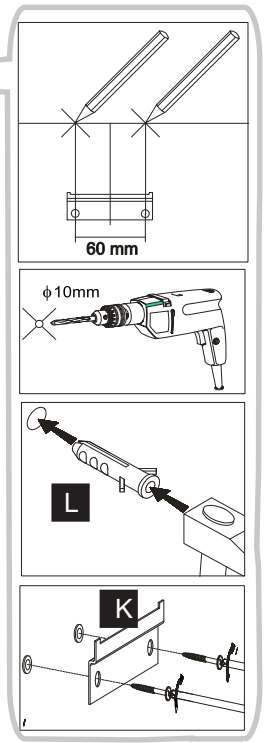

GO-80

	DŁUGOŚĆ LENGTH LÄNGE LONGEUR	SZEROKOŚĆ WIDTH BREITE LARGEUR	GRUBOŚĆ THICKNESS STÄRKE GROSSEUR	ILOŚĆ QUANTITY ANZAHL QUANTITÉ	KOD CODE CODE CODE	PACZKA BOX SCHACHTEL BOÎTE
1	358	300	18	1		
2	358	300	18	1		
3	763	299	18	1		
4	763	279	18	1		
5	355	796	18	1		
6	345	781	3	1		

PODNOŚNIK GAZOWY

GO- 40/45/50/60 1x
GO- 80/90 2x (L/P)

GO- 40/45/50/60 1x
GO- 80/90 2x (L/P)

3

GO- 40/45/50/60	1x	1x	2x	5x
GO- 80/90	2x	2x	4x	10x
				

GO- 40/45/50/60 1x
GO- 80/90 2x

PODNOŠNIK HK XS

1

GO- 40/45/50/60 1x
GO- 80/90 2x (L/P)

2

GO- 40/45/50/60 1x
GO- 80/90 2x (L/P)

3

4

5

GO- 40/45/50/60	1x	1x	4x
GO- 80/90	2x	2x	8x
			
GO- 40/45/50/60			1x
GO- 80/90			2x