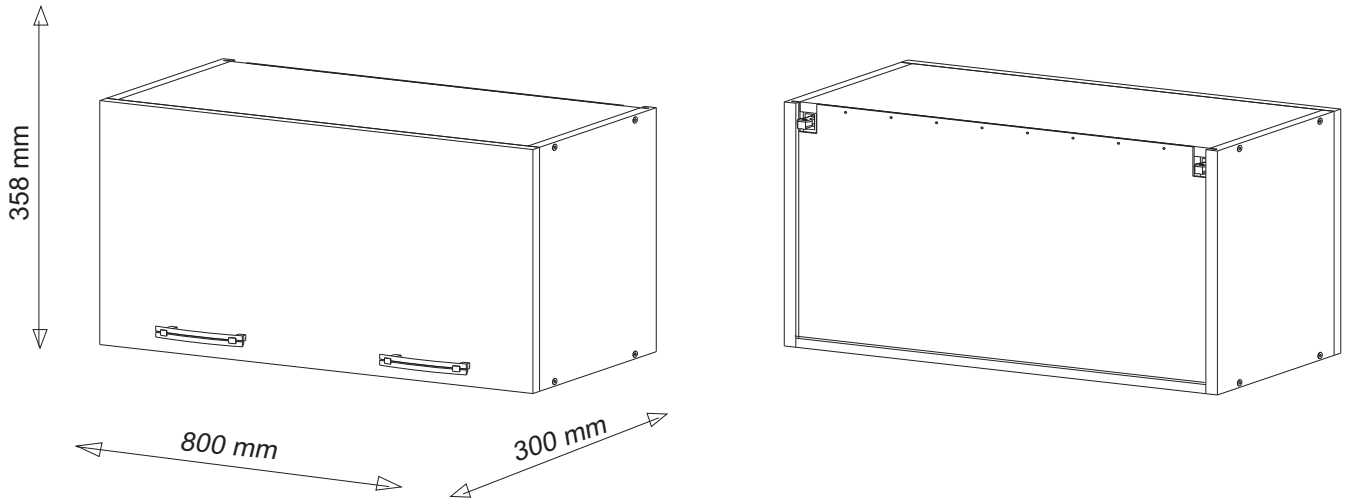

GO-80

	DŁUGOŚĆ LENGTH LÄNGE LONGEUR	SZEROKOŚĆ WIDTH BREITE LARGEUR	GRUBOŚĆ THICKNESS STÄRKE GROSSEUR	ILOŚĆ QUANTITY ANZAHL QUANTITÉ	KOD CODE CODE CODE	PACZKA BOX SCHACHTEL BOÎTE
1	358	300	18	1		
2	358	300	18	1		
3	763	299	18	1		
4	763	279	18	1		
5	355	796	18	1		
6	345	781	3	1		

PODNOŚNIK GAZOWY

GO- 40/45/50/60 1x
GO- 80/90 2x (L/P)

GO- 40/45/50/60 1x
GO- 80/90 2x (L/P)

3

GO- 40/45/50/60	1x	1x	2x	5x
GO- 80/90	2x	2x	4x	10x
				

GO- 40/45/50/60 1x
GO- 80/90 2x

PODNOŠNIK HK XS

1

GO- 40/45/50/60 1x
GO- 80/90 2x (L/P)

2

GO- 40/45/50/60 1x
GO- 80/90 2x (L/P)

3

4

5

GO- 40/45/50/60	1x	1x	4x
GO- 80/90	2x	2x	8x
			
GO- 40/45/50/60			1x
GO- 80/90			2x