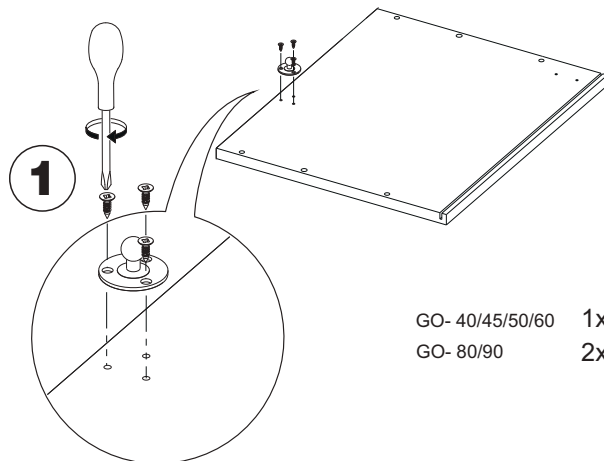

GO-80

	DŁUGOŚĆ LENGTH LÄNGE LONGEUR	SZEROKOŚĆ WIDTH BREITE LARGEUR	GRUBOŚĆ THICKNESS STÄRKE GROSSEUR	ILOŚĆ QUANTITY ANZAHL QUANTITÉ	KOD CODE CODE CODE	PACZKA BOX SCHACHTEL BOÎTE
1	358	300	18	1		
2	358	300	18	1		
3	763	299	18	1		
4	763	279	18	1		
5	355	796	18	1		
6	345	781	3	1		

PODNOŚNIK GAZOWY

GO- 40/45/50/60 1x
GO- 80/90 2x (L/P)

GO- 40/45/50/60 1x
GO- 80/90 2x (L/P)

3

GO- 40/45/50/60	1x	1x	2x	5x
GO- 80/90	2x	2x	4x	10x
				

GO- 40/45/50/60 1x
GO- 80/90 2x

PODNOŠNIK HK XS

1

GO- 40/45/50/60 1x
GO- 80/90 2x (L/P)

2

GO- 40/45/50/60 1x
GO- 80/90 2x (L/P)

3

4

5

GO- 40/45/50/60	1x	1x	4x
GO- 80/90	2x	2x	8x
			
GO- 40/45/50/60			1x
GO- 80/90			2x