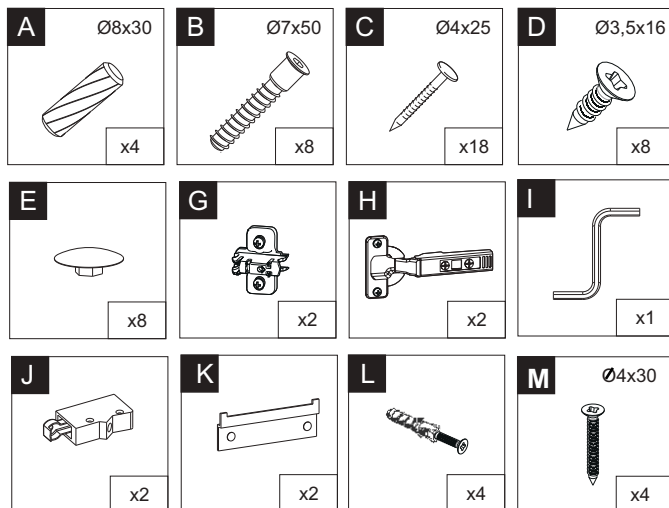

GO-80

	DŁUGOŚĆ LENGTH LÄNGE LONGEUR	SZEROKOŚĆ WIDTH BREITE LARGEUR	GRUBOŚĆ THICKNESS STÄRKE GROSSEUR	ILOŚĆ QUANTITY ANZAHL QUANTITÉ	KOD CODE CODE CODE	PACZKA BOX SCHACHTEL BOÎTE
1	358	300	18	1		
2	358	300	18	1		
3	763	299	18	1		
4	763	279	18	1		
5	355	796	18	1		
6	345	781	3	1		

PODNOŚNIK GAZOWY

GO- 40/45/50/60 1x
GO- 80/90 2x (L/P)

GO- 40/45/50/60 1x
GO- 80/90 2x (L/P)

3

GO- 40/45/50/60	1x	1x	2x	5x
GO- 80/90	2x	2x	4x	10x
				

GO- 40/45/50/60 1x
GO- 80/90 2x

PODNOŠNIK HK XS

1

GO- 40/45/50/60 1x
GO- 80/90 2x (L/P)

2

GO- 40/45/50/60 1x
GO- 80/90 2x (L/P)

3

4

5

GO- 40/45/50/60	1x	1x	4x
GO- 80/90	2x	2x	8x
			
GO- 40/45/50/60			1x
GO- 80/90			2x