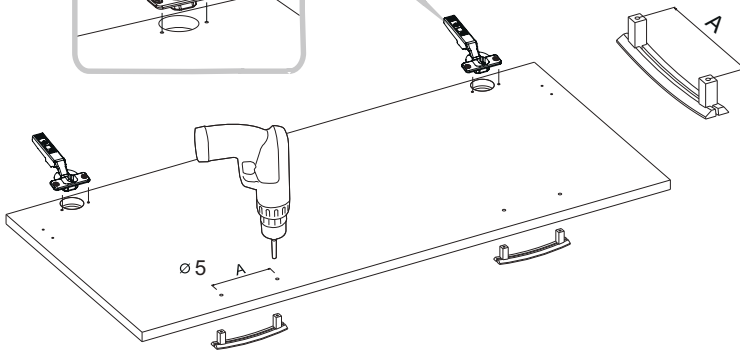

GO-80

	DŁUGOŚĆ LENGTH LÄNGE LONGEUR	SZEROKOŚĆ WIDTH BREITE LARGEUR	GRUBOŚĆ THICKNESS STÄRKE GROSSEUR	ILOŚĆ QUANTITY ANZAHL QUANTITÉ	KOD CODE CODE CODE	PACZKA BOX SCHACHTEL BOÎTE
1	358	300	18	1		
2	358	300	18	1		
3	763	299	18	1		
4	763	279	18	1		
5	355	796	18	1		
6	345	781	3	1		

GO- 40/45/50/60 1x
GO- 80/90 2x (L/P)

2

GO- 40/45/50/60 1x
GO- 80/90 2x (L/P)

3

4

5

GO- 40/45/50/60	1x	1x	4x
GO- 80/90	2x	2x	8x
			
GO- 40/45/50/60			1x
GO- 80/90			2x