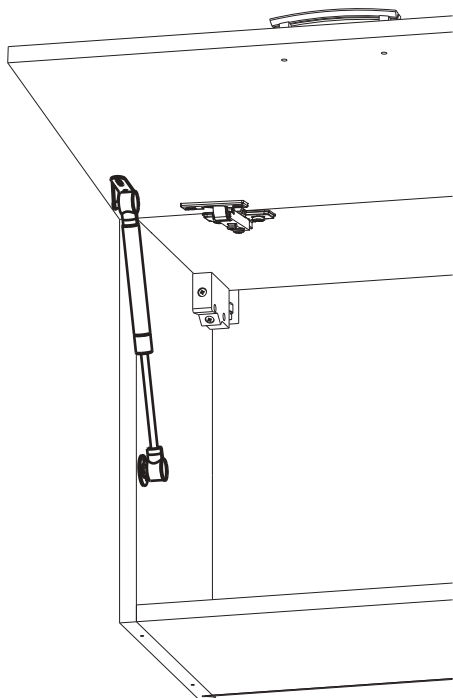

GO-80

	DŁUGOŚĆ LENGTH LÄNGE LONGEUR	SZEROKOŚĆ WIDTH BREITE LARGEUR	GRUBOŚĆ THICKNESS STÄRKE GROSSEUR	ILOŚĆ QUANTITY ANZAHL QUANTITÉ	KOD CODE CODE CODE	PACZKA BOX SCHACHTEL BOÎTE
1	358	300	18	1		
2	358	300	18	1		
3	763	299	18	1		
4	763	279	18	1		
5	355	796	18	1		
6	345	781	3	1		

PODNOŚNIK GAZOWY

GO- 40/45/50/60 1x
GO- 80/90 2x (L/P)

GO- 40/45/50/60 1x
GO- 80/90 2x (L/P)

3

GO- 40/45/50/60	1x	1x	2x	5x
GO- 80/90	2x	2x	4x	10x
				

GO- 40/45/50/60 1x
GO- 80/90 2x

PODNOŠNIK HK XS

1

GO- 40/45/50/60 1x
GO- 80/90 2x (L/P)

2

GO- 40/45/50/60 1x
GO- 80/90 2x (L/P)

3

4

5

GO- 40/45/50/60	1x	1x	4x
GO- 80/90	2x	2x	8x
			
GO- 40/45/50/60			1x
GO- 80/90			2x