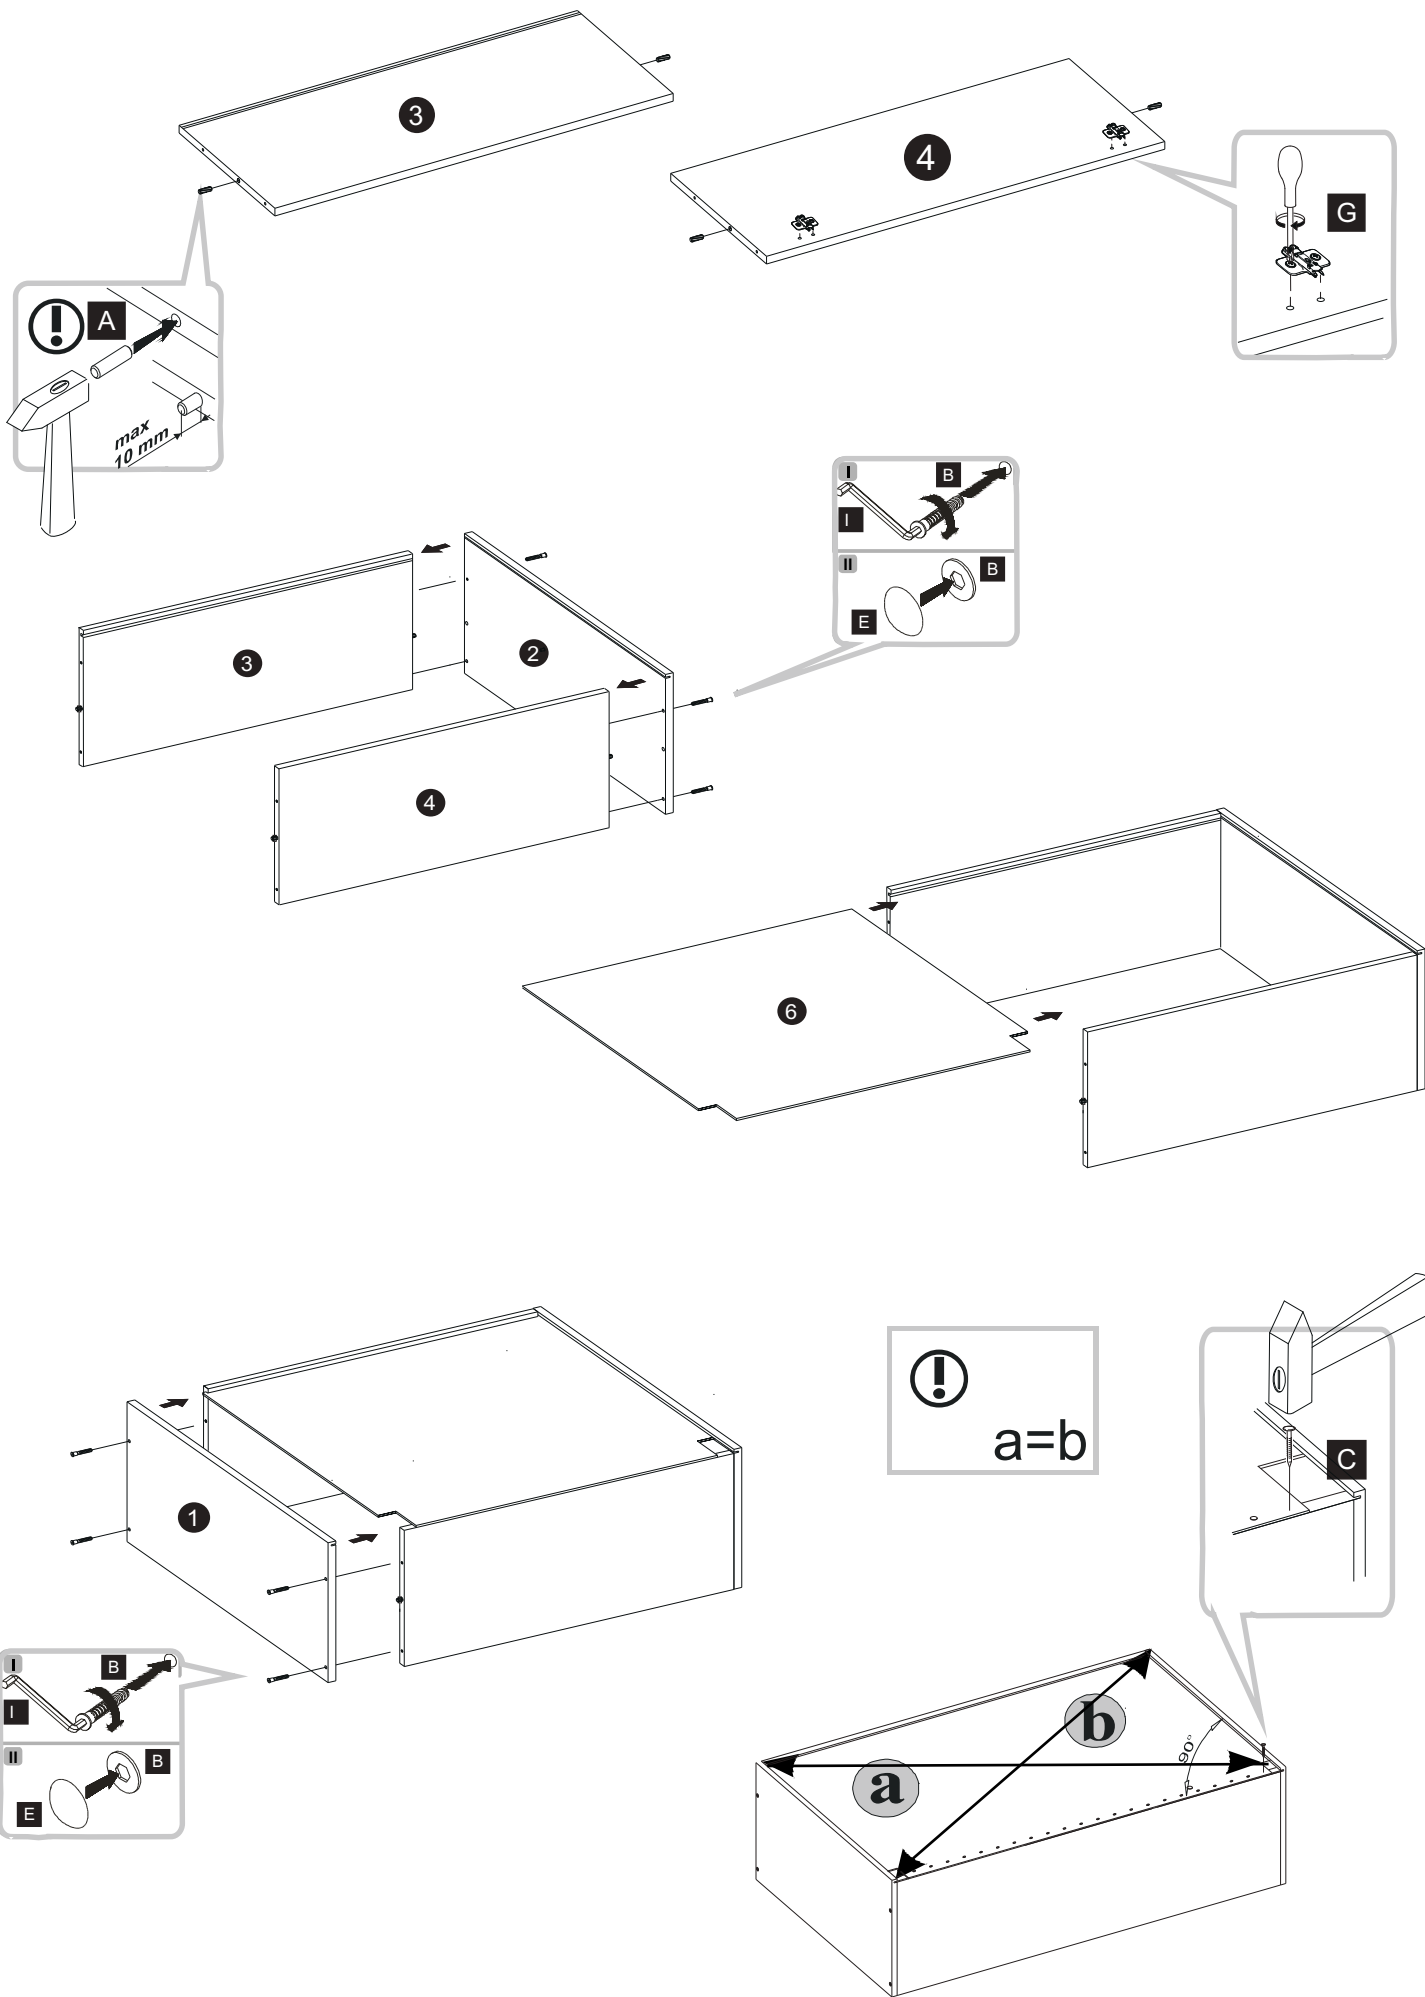

GO-80

	DŁUGOŚĆ LENGTH LÄNGE LONGEUR	SZEROKOŚĆ WIDTH BREITE LARGEUR	GRUBOŚĆ THICKNESS STÄRKE GROSSEUR	ILOŚĆ QUANTITY ANZAHL QUANTITÉ	KOD CODE CODE CODE	PACZKA BOX SCHACHTEL BOÎTE
1	358	300	18	1		
2	358	300	18	1		
3	763	299	18	1		
4	763	279	18	1		
5	355	796	18	1		
6	345	781	3	1		

PODNOŚNIK GAZOWY

GO- 40/45/50/60 1x
GO- 80/90 2x (L/P)

GO- 40/45/50/60 1x
GO- 80/90 2x (L/P)

3

GO- 40/45/50/60	1x	1x	2x	5x
GO- 80/90	2x	2x	4x	10x
				

GO- 40/45/50/60 1x
GO- 80/90 2x

PODNOŠNIK HK XS

1

GO- 40/45/50/60 1x
GO- 80/90 2x (L/P)

2

GO- 40/45/50/60 1x
GO- 80/90 2x (L/P)

3

4

5

GO- 40/45/50/60	1x	1x	4x
GO- 80/90	2x	2x	8x
			
GO- 40/45/50/60			1x
GO- 80/90			2x