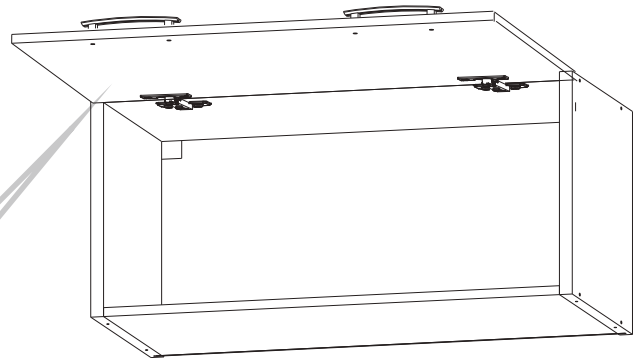

GO-80

	DŁUGOŚĆ LENGTH LÄNGE LONGEUR	SZEROKOŚĆ WIDTH BREITE LARGEUR	GRUBOŚĆ THICKNESS STÄRKE GROSSEUR	ILOŚĆ QUANTITY ANZAHL QUANTITÉ	KOD CODE CODE CODE	PACZKA BOX SCHACHTEL BOÎTE
1	358	300	18	1		
2	358	300	18	1		
3	763	299	18	1		
4	763	279	18	1		
5	355	796	18	1		
6	345	781	3	1		

PODNOŚNIK GAZOWY

GO- 40/45/50/60 1x
GO- 80/90 2x (L/P)

GO- 40/45/50/60 1x
GO- 80/90 2x (L/P)

3

GO- 40/45/50/60	1x	1x	2x	5x
GO- 80/90	2x	2x	4x	10x
				

GO- 40/45/50/60 1x
GO- 80/90 2x

PODNOŠNIK HK XS

1

GO- 40/45/50/60 1x
GO- 80/90 2x (L/P)

2

GO- 40/45/50/60 1x
GO- 80/90 2x (L/P)

3

4

5

GO- 40/45/50/60	1x	1x	4x
GO- 80/90	2x	2x	8x
			
GO- 40/45/50/60			1x
GO- 80/90			2x