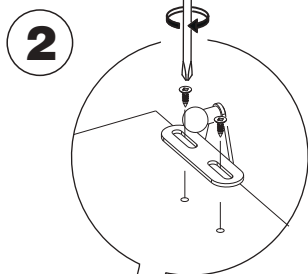

GO- 40/45/50/60 1x
GO- 80/90 2x (L/P)