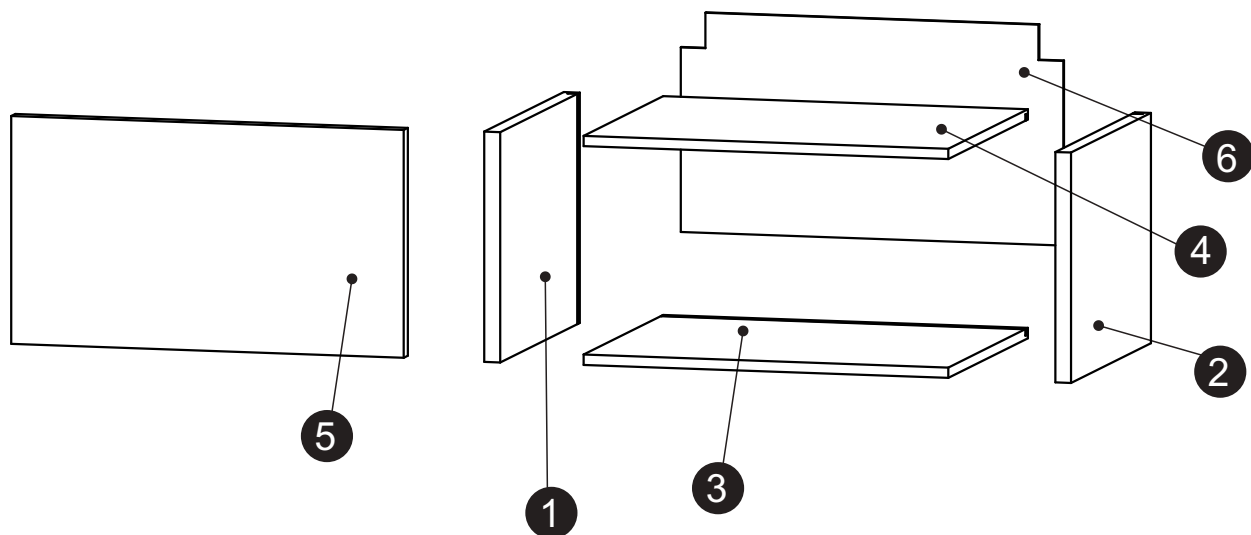

GO-80

	DŁUGOŚĆ LENGTH LÄNGE LONGEUR	SZEROKOŚĆ WIDTH BREITE LARGEUR	GRUBOŚĆ THICKNESS STÄRKE GROSSEUR	ILOŚĆ QUANTITY ANZAHL QUANTITÉ	KOD CODE CODE CODE	PACZKA BOX SCHACHTEL BOÎTE
1	358	300	18	1		
2	358	300	18	1		
3	763	299	18	1		
4	763	279	18	1		
5	355	796	18	1		
6	345	781	3	1		

PODNOŚNIK GAZOWY

GO- 40/45/50/60 1x
GO- 80/90 2x (L/P)

GO- 40/45/50/60 1x
GO- 80/90 2x (L/P)

3

GO- 40/45/50/60	1x	1x	2x	5x
GO- 80/90	2x	2x	4x	10x
				

GO- 40/45/50/60 1x
GO- 80/90 2x

PODNOŠNIK HK XS

1

GO- 40/45/50/60 1x
GO- 80/90 2x (L/P)

2

GO- 40/45/50/60 1x
GO- 80/90 2x (L/P)

3

4

5

GO- 40/45/50/60	1x	1x	4x
GO- 80/90	2x	2x	8x
			
GO- 40/45/50/60			1x
GO- 80/90			2x