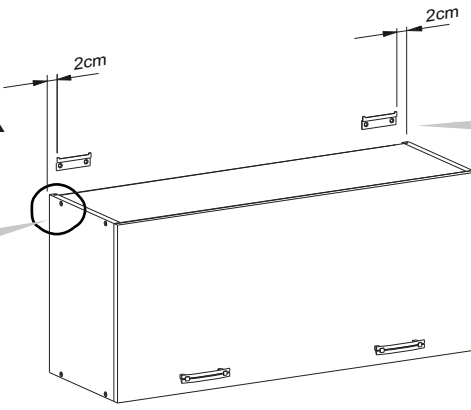

GO-80

	DŁUGOŚĆ LENGTH LÄNGE LONGEUR	SZEROKOŚĆ WIDTH BREITE LARGEUR	GRUBOŚĆ THICKNESS STÄRKE GROSSEUR	ILOŚĆ QUANTITY ANZAHL QUANTITÉ	KOD CODE CODE CODE	PACZKA BOX SCHACHTEL BOÎTE
1	358	300	18	1		
2	358	300	18	1		
3	763	299	18	1		
4	763	279	18	1		
5	355	796	18	1		
6	345	781	3	1		

PODNOŚNIK GAZOWY

GO- 40/45/50/60 1x
GO- 80/90 2x (L/P)

GO- 40/45/50/60 1x
GO- 80/90 2x (L/P)

3

GO- 40/45/50/60	1x	1x	2x	5x
GO- 80/90	2x	2x	4x	10x
				

GO- 40/45/50/60 1x
GO- 80/90 2x

PODNOŠNIK HK XS

1

GO- 40/45/50/60 1x
GO- 80/90 2x (L/P)

2

GO- 40/45/50/60 1x
GO- 80/90 2x (L/P)

3

4

5

GO- 40/45/50/60	1x	1x	4x
GO- 80/90	2x	2x	8x
			
GO- 40/45/50/60			1x
GO- 80/90			2x