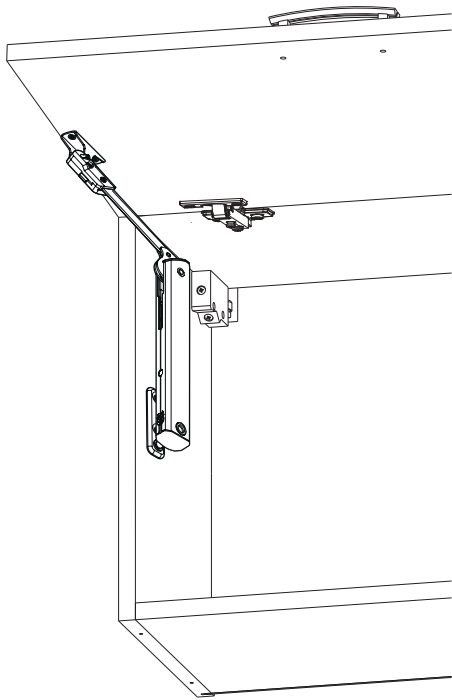

PODNOŚNIK GAZOWY

GO- 40/45/50/60 1x
GO- 80/90 2x (L/P)

GO- 40/45/50/60 1x
GO- 80/90 2x (L/P)

3

GO- 40/45/50/60	1x	1x	2x	5x
GO- 80/90	2x	2x	4x	10x
				

GO- 40/45/50/60 1x
GO- 80/90 2x

PODNOŠNIK HK XS

1

GO- 40/45/50/60 1x
GO- 80/90 2x (L/P)

2

GO- 40/45/50/60 1x
GO- 80/90 2x (L/P)

3

4

5

GO- 40/45/50/60	1x	1x	4x
GO- 80/90	2x	2x	8x
			
GO- 40/45/50/60			1x
GO- 80/90			2x