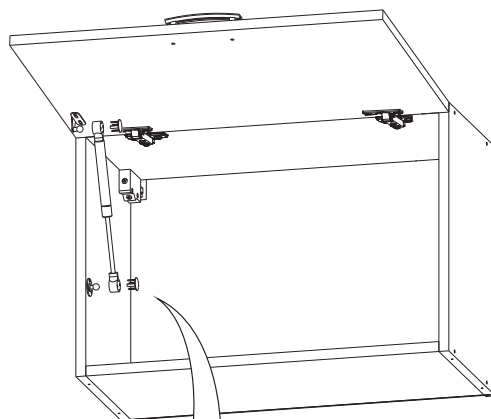

GO-80

	DŁUGOŚĆ LENGTH LÄNGE LONGEUR	SZEROKOŚĆ WIDTH BREITE LARGEUR	GRUBOŚĆ THICKNESS STÄRKE GROSSEUR	ILOŚĆ QUANTITY ANZAHL QUANTITÉ	KOD CODE CODE CODE	PACZKA BOX SCHACHTEL BOÎTE
1	358	300	18	1		
2	358	300	18	1		
3	763	299	18	1		
4	763	279	18	1		
5	355	796	18	1		
6	345	781	3	1		

PODNOŚNIK GAZOWY

GO- 40/45/50/60 1x
GO- 80/90 2x (L/P)

GO- 40/45/50/60 1x
GO- 80/90 2x (L/P)

3

GO- 40/45/50/60	1x	1x	2x	5x
GO- 80/90	2x	2x	4x	10x
				

GO- 40/45/50/60 1x
GO- 80/90 2x

PODNOŠNIK HK XS

1

GO- 40/45/50/60 1x
GO- 80/90 2x (L/P)

2

GO- 40/45/50/60 1x
GO- 80/90 2x (L/P)

3

4

5

GO- 40/45/50/60	1x	1x	4x
GO- 80/90	2x	2x	8x
			
GO- 40/45/50/60			1x
GO- 80/90			2x