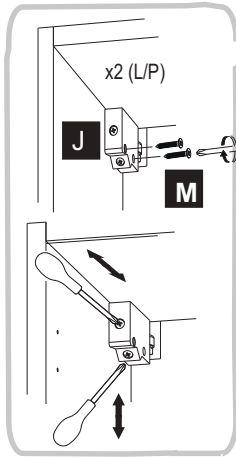

GO-80

	DŁUGOŚĆ LENGTH LÄNGE LONGEUR	SZEROKOŚĆ WIDTH BREITE LARGEUR	GRUBOŚĆ THICKNESS STÄRKE GROSSEUR	ILOŚĆ QUANTITY ANZAHL QUANTITÉ	KOD CODE CODE CODE	PACZKA BOX SCHACHTEL BOÎTE
1	358	300	18	1		
2	358	300	18	1		
3	763	299	18	1		
4	763	279	18	1		
5	355	796	18	1		
6	345	781	3	1		

PODNOŚNIK GAZOWY

GO- 40/45/50/60 1x
GO- 80/90 2x (L/P)

GO- 40/45/50/60 1x
GO- 80/90 2x (L/P)

3

GO- 40/45/50/60	1x	1x	2x	5x
GO- 80/90	2x	2x	4x	10x
				

GO- 40/45/50/60 1x
GO- 80/90 2x

PODNOŠNIK HK XS

1

GO- 40/45/50/60 1x
GO- 80/90 2x (L/P)

2

GO- 40/45/50/60 1x
GO- 80/90 2x (L/P)

3

4

5

GO- 40/45/50/60	1x	1x	4x
GO- 80/90	2x	2x	8x
			
GO- 40/45/50/60			1x
GO- 80/90			2x