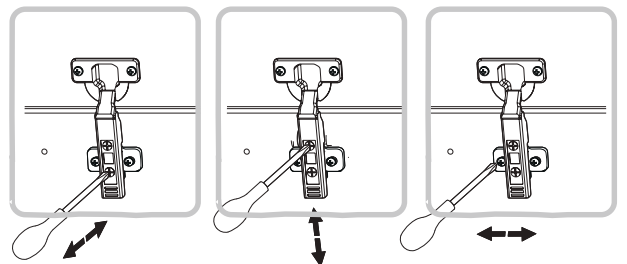

GO-80

	DŁUGOŚĆ LENGTH LÄNGE LONGEUR	SZEROKOŚĆ WIDTH BREITE LARGEUR	GRUBOŚĆ THICKNESS STÄRKE GROSSEUR	ILOŚĆ QUANTITY ANZAHL QUANTITÉ	KOD CODE CODE CODE	PACZKA BOX SCHACHTEL BOÎTE
1	358	300	18	1		
2	358	300	18	1		
3	763	299	18	1		
4	763	279	18	1		
5	355	796	18	1		
6	345	781	3	1		

GO- 40/45/50/60 1x
GO- 80/90 2x (L/P)

2

GO- 40/45/50/60 1x
GO- 80/90 2x (L/P)

3

4

5

GO- 40/45/50/60	1x	1x	4x
GO- 80/90	2x	2x	8x
			
GO- 40/45/50/60			1x
GO- 80/90			2x