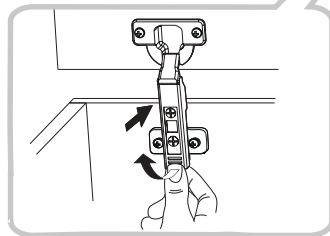

GO-80

	DŁUGOŚĆ LENGTH LÄNGE LONGEUR	SZEROKOŚĆ WIDTH BREITE LARGEUR	GRUBOŚĆ THICKNESS STÄRKE GROSSEUR	ILOŚĆ QUANTITY ANZAHL QUANTITÉ	KOD CODE CODE CODE	PACZKA BOX SCHACHTEL BOÎTE
1	358	300	18	1		
2	358	300	18	1		
3	763	299	18	1		
4	763	279	18	1		
5	355	796	18	1		
6	345	781	3	1		