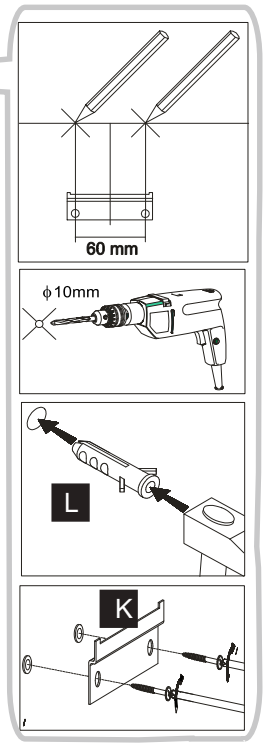

GO-90

ϕ 5 mm
 ϕ 10 mm

30 min

	DŁUGOŚĆ LENGTH LONGEUR	SZEROKOŚĆ WIDTH BREITE LARGEUR	GRUBOŚĆ THICKNESS STÄRKE GROSSEUR	ILOŚĆ QUANTITY ANZAHL QUANTITÉ	KOD CODE CODE CODE	PACZKA BOX SCHACHEL BOÎTE
1	358	300	18	1		
2	358	300	18	1		
3	863	299	18	1		
4	863	279	18	1		
5	355	896	18	1		
6	345	881	3	1		

PODNOŚNIK GAZOWY

GO- 40/45/50/60 1x
GO- 80/90 2x (L/P)

GO- 40/45/50/60 1x
GO- 80/90 2x (L/P)

GO- 40/45/50/60	1x	1x	2x	5x
GO- 80/90	2x	2x	4x	10x
				

GO- 40/45/50/60 1x
GO- 80/90 2x

PODNOŠNIK HK XS

1

GO- 40/45/50/60 1x
GO- 80/90 2x (L/P)

2

GO- 40/45/50/60 1x
GO- 80/90 2x (L/P)

3

4

5

GO- 40/45/50/60	1x	1x	4x
GO- 80/90	2x	2x	8x
			
GO- 40/45/50/60			1x
GO- 80/90			2x