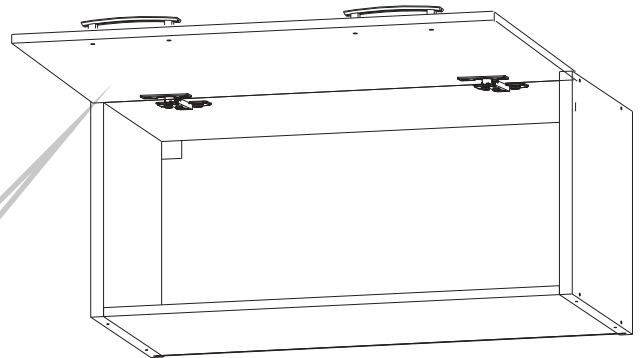

GO-90

ϕ 5 mm
 ϕ 10 mm

30 min

	DŁUGOŚĆ LENGTH LONGEUR	SZEROKOŚĆ WIDTH BREITE LARGEUR	GRUBOŚĆ THICKNESS STÄRKE GROSSEUR	ILOŚĆ QUANTITY ANZAHL QUANTITÉ	KOD CODE CODE CODE	PACZKA BOX SCHACHEL BOÎTE
1	358	300	18	1		
2	358	300	18	1		
3	863	299	18	1		
4	863	279	18	1		
5	355	896	18	1		
6	345	881	3	1		

PODNOŚNIK GAZOWY

GO- 40/45/50/60 1x
GO- 80/90 2x (L/P)

GO- 40/45/50/60 1x
GO- 80/90 2x (L/P)

GO- 40/45/50/60	1x	1x	2x	5x
GO- 80/90	2x	2x	4x	10x
				

GO- 40/45/50/60 1x
GO- 80/90 2x

PODNOŠNIK HK XS

1

GO- 40/45/50/60 1x
GO- 80/90 2x (L/P)

2

GO- 40/45/50/60 1x
GO- 80/90 2x (L/P)

3

4

5

GO- 40/45/50/60	1x	1x	4x
GO- 80/90	2x	2x	8x
			
GO- 40/45/50/60			1x
GO- 80/90			2x