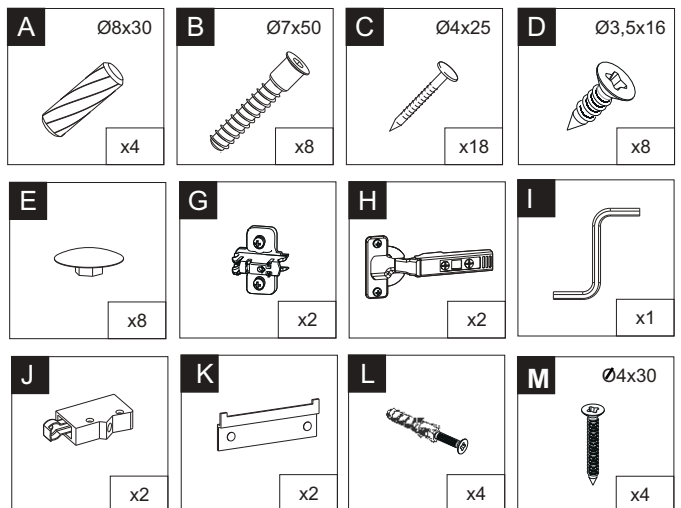

GO-90

ϕ 5 mm
 ϕ 10 mm

30 min

	DŁUGOŚĆ LENGTH LONGEUR	SZEROKOŚĆ WIDTH BREITE LARGEUR	GRUBOŚĆ THICKNESS STÄRKE GROSSEUR	ILOŚĆ QUANTITY ANZAHL QUANTITÉ	KOD CODE CODE CODE	PACZKA BOX SCHACHEL BOÎTE
1	358	300	18	1		
2	358	300	18	1		
3	863	299	18	1		
4	863	279	18	1		
5	355	896	18	1		
6	345	881	3	1		

PODNOŚNIK GAZOWY

GO- 40/45/50/60 1x
GO- 80/90 2x (L/P)

GO- 40/45/50/60 1x
GO- 80/90 2x (L/P)

GO- 40/45/50/60	1x	1x	2x	5x
GO- 80/90	2x	2x	4x	10x
				

GO- 40/45/50/60 1x
GO- 80/90 2x

PODNOŠNIK HK XS

1

GO- 40/45/50/60 1x
GO- 80/90 2x (L/P)

2

GO- 40/45/50/60 1x
GO- 80/90 2x (L/P)

3

4

5

GO- 40/45/50/60	1x	1x	4x
GO- 80/90	2x	2x	8x
			
GO- 40/45/50/60			1x
GO- 80/90			2x