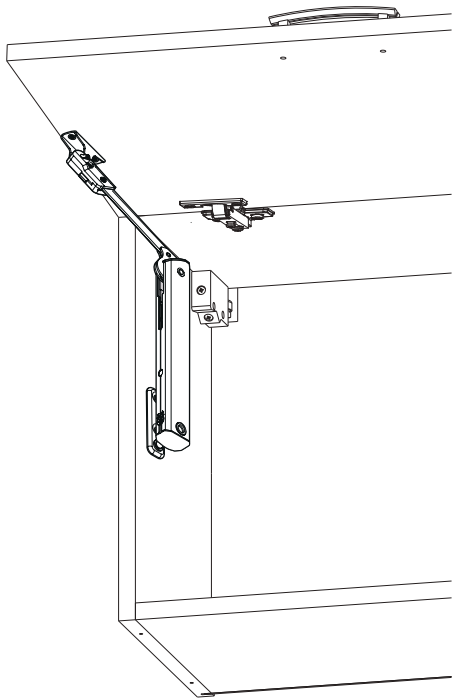

PODNOŚNIK GAZOWY

GO- 40/45/50/60 1x
GO- 80/90 2x (L/P)

GO- 40/45/50/60 1x
GO- 80/90 2x (L/P)

GO- 40/45/50/60	1x	1x	2x	5x
GO- 80/90	2x	2x	4x	10x
				

GO- 40/45/50/60 1x
GO- 80/90 2x

PODNOŠNIK HK XS

1

GO- 40/45/50/60 1x
GO- 80/90 2x (L/P)

2

GO- 40/45/50/60 1x
GO- 80/90 2x (L/P)

3

4

5

GO- 40/45/50/60	1x	1x	4x
GO- 80/90	2x	2x	8x
			
GO- 40/45/50/60			1x
GO- 80/90			2x