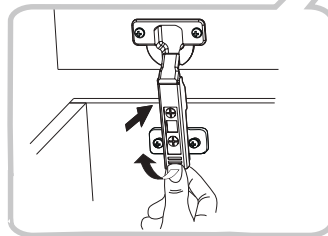

GO-90

ϕ 5 mm
 ϕ 10 mm

30 min

	DŁUGOŚĆ LENGTH LONGEUR	SZEROKOŚĆ WIDTH BREITE LARGEUR	GRUBOŚĆ THICKNESS STÄRKE GROSSEUR	ILOŚĆ QUANTITY ANZAHL QUANTITÉ	KOD CODE CODE CODE	PACZKA BOX SCHACHEL BOÎTE
1	358	300	18	1		
2	358	300	18	1		
3	863	299	18	1		
4	863	279	18	1		
5	355	896	18	1		
6	345	881	3	1		