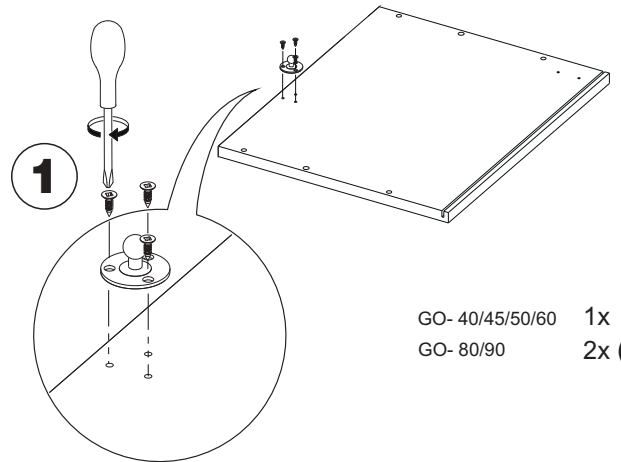

GO-90

ϕ 5 mm
 ϕ 10 mm

30 min

	DŁUGOŚĆ LENGTH LONGEUR	SZEROKOŚĆ WIDTH BREITE LARGEUR	GRUBOŚĆ THICKNESS STÄRKE GROSSEUR	ILOŚĆ QUANTITY ANZAHL QUANTITÉ	KOD CODE CODE CODE	PACZKA BOX SCHACHEL BOÎTE
1	358	300	18	1		
2	358	300	18	1		
3	863	299	18	1		
4	863	279	18	1		
5	355	896	18	1		
6	345	881	3	1		

PODNOŚNIK GAZOWY

GO- 40/45/50/60 1x
GO- 80/90 2x (L/P)

GO- 40/45/50/60 1x
GO- 80/90 2x (L/P)

GO- 40/45/50/60	1x	1x	2x	5x
GO- 80/90	2x	2x	4x	10x
				

GO- 40/45/50/60 1x
GO- 80/90 2x

PODNOŠNIK HK XS

1

GO- 40/45/50/60 1x
GO- 80/90 2x (L/P)

2

GO- 40/45/50/60 1x
GO- 80/90 2x (L/P)

3

4

5

GO- 40/45/50/60	1x	1x	4x
GO- 80/90	2x	2x	8x
			
GO- 40/45/50/60			1x
GO- 80/90			2x