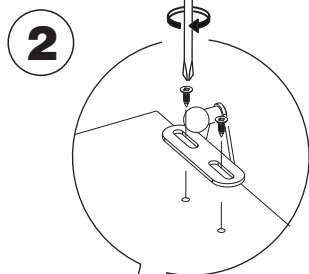

GO- 40/45/50/60 1x
GO- 80/90 2x (L/P)