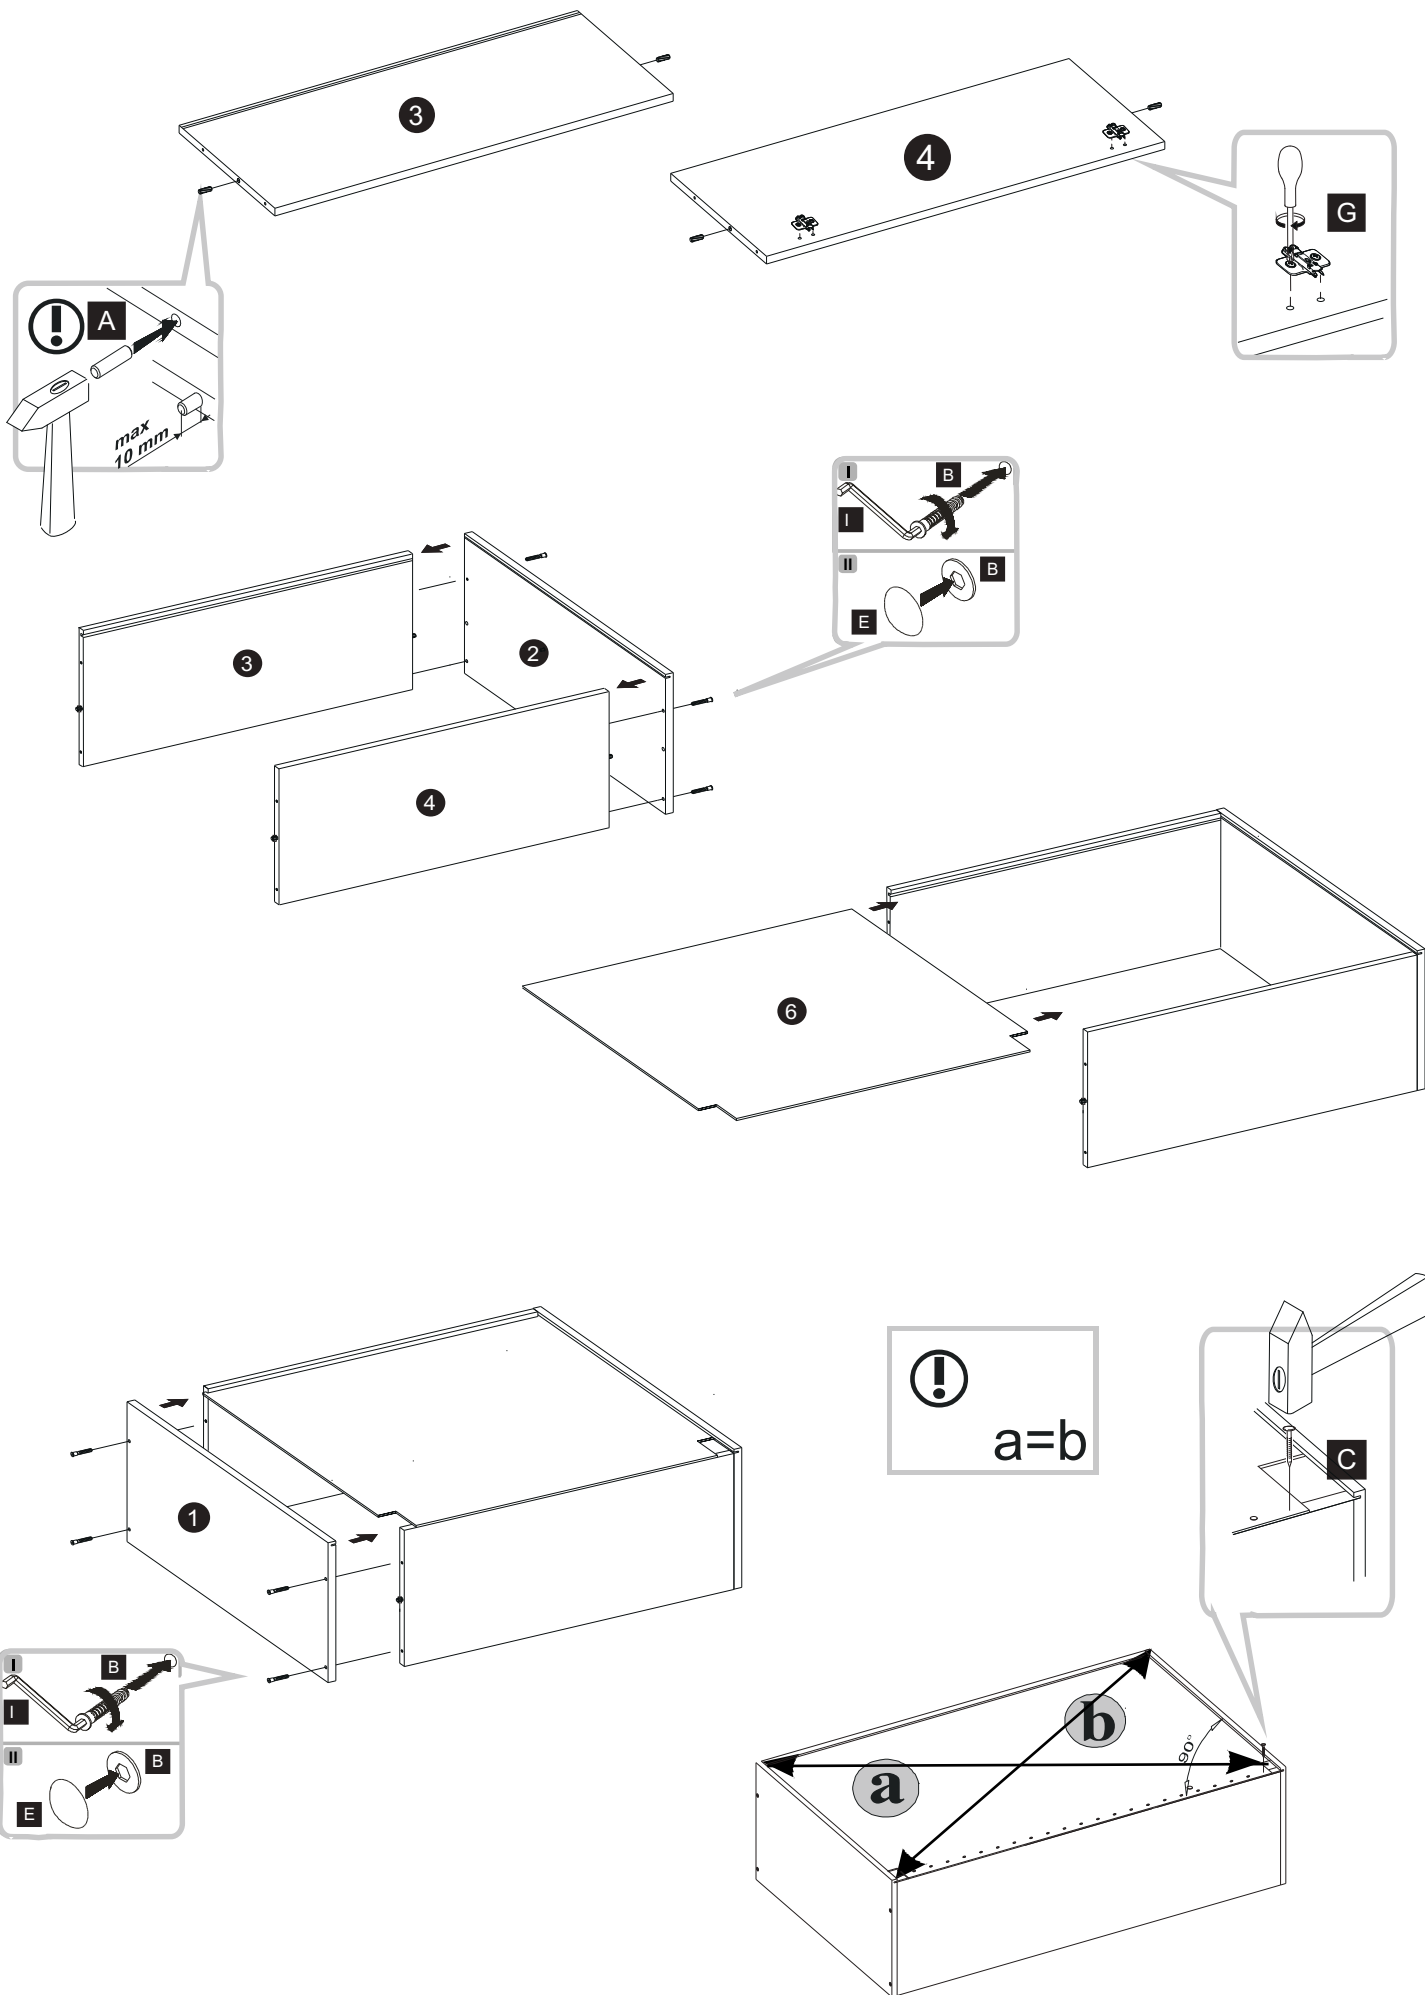

GO-90

ϕ 5 mm
 ϕ 10 mm

30 min

	DŁUGOŚĆ LENGTH LONGEUR	SZEROKOŚĆ WIDTH BREITE LARGEUR	GRUBOŚĆ THICKNESS STÄRKE GROSSEUR	ILOŚĆ QUANTITY ANZAHL QUANTITÉ	KOD CODE CODE CODE	PACZKA BOX SCHACHEL BOÎTE
1	358	300	18	1		
2	358	300	18	1		
3	863	299	18	1		
4	863	279	18	1		
5	355	896	18	1		
6	345	881	3	1		

PODNOŚNIK GAZOWY

GO- 40/45/50/60 1x
GO- 80/90 2x (L/P)

GO- 40/45/50/60 1x
GO- 80/90 2x (L/P)

GO- 40/45/50/60	1x	1x	2x	5x
GO- 80/90	2x	2x	4x	10x
				

GO- 40/45/50/60 1x
GO- 80/90 2x

PODNOŠNIK HK XS

1

GO- 40/45/50/60 1x
GO- 80/90 2x (L/P)

2

GO- 40/45/50/60 1x
GO- 80/90 2x (L/P)

3

4

5

GO- 40/45/50/60	1x	1x	4x
GO- 80/90	2x	2x	8x
			
GO- 40/45/50/60			1x
GO- 80/90			2x