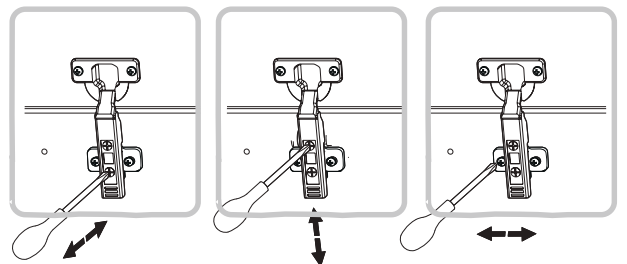

GO-90

ϕ 5 mm
 ϕ 10 mm

30 min

	DŁUGOŚĆ LENGTH LONGEUR	SZEROKOŚĆ WIDTH BREITE LARGEUR	GRUBOŚĆ THICKNESS STÄRKE GROSSEUR	ILOŚĆ QUANTITY ANZAHL QUANTITÉ	KOD CODE CODE CODE	PACZKA BOX SCHACHEL BOÎTE
1	358	300	18	1		
2	358	300	18	1		
3	863	299	18	1		
4	863	279	18	1		
5	355	896	18	1		
6	345	881	3	1		

PODNOŚNIK GAZOWY

GO- 40/45/50/60 1x
GO- 80/90 2x (L/P)

GO- 40/45/50/60 1x
GO- 80/90 2x (L/P)

GO- 40/45/50/60	1x	1x	2x	5x
GO- 80/90	2x	2x	4x	10x
				

GO- 40/45/50/60 1x
GO- 80/90 2x

PODNOŠNIK HK XS

1

GO- 40/45/50/60 1x
GO- 80/90 2x (L/P)

2

GO- 40/45/50/60 1x
GO- 80/90 2x (L/P)

3

4

5

GO- 40/45/50/60	1x	1x	4x
GO- 80/90	2x	2x	8x
			
GO- 40/45/50/60			1x
GO- 80/90			2x