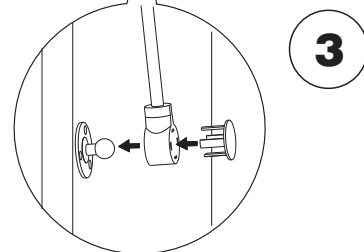

GO-90

ϕ 5 mm
 ϕ 10 mm

30 min

	DŁUGOŚĆ LENGTH LONGEUR	SZEROKOŚĆ WIDTH BREITE LARGEUR	GRUBOŚĆ THICKNESS STÄRKE GROSSEUR	ILOŚĆ QUANTITY ANZAHL QUANTITÉ	KOD CODE CODE CODE	PACZKA BOX SCHACHEL BOÎTE
1	358	300	18	1		
2	358	300	18	1		
3	863	299	18	1		
4	863	279	18	1		
5	355	896	18	1		
6	345	881	3	1		

PODNOŚNIK GAZOWY

GO- 40/45/50/60 1x
GO- 80/90 2x (L/P)

GO- 40/45/50/60 1x
GO- 80/90 2x (L/P)

GO- 40/45/50/60	1x	1x	2x	5x
GO- 80/90	2x	2x	4x	10x
				

GO- 40/45/50/60 1x
GO- 80/90 2x

PODNOŠNIK HK XS

1

GO- 40/45/50/60 1x
GO- 80/90 2x (L/P)

2

GO- 40/45/50/60 1x
GO- 80/90 2x (L/P)

3

4

5

GO- 40/45/50/60	1x	1x	4x
GO- 80/90	2x	2x	8x
			
GO- 40/45/50/60			1x
GO- 80/90			2x