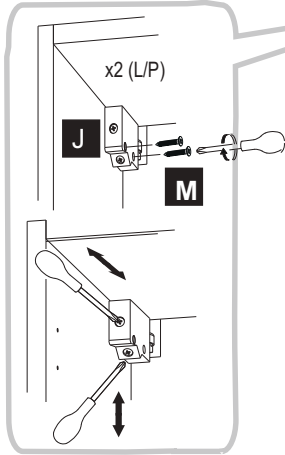

GO-90

ϕ 5 mm
 ϕ 10 mm

30 min

	DŁUGOŚĆ LENGTH LONGEUR	SZEROKOŚĆ WIDTH BREITE LARGEUR	GRUBOŚĆ THICKNESS STÄRKE GROSSEUR	ILOŚĆ QUANTITY ANZAHL QUANTITÉ	KOD CODE CODE CODE	PACZKA BOX SCHACHEL BOÎTE
1	358	300	18	1		
2	358	300	18	1		
3	863	299	18	1		
4	863	279	18	1		
5	355	896	18	1		
6	345	881	3	1		

PODNOŚNIK GAZOWY

GO- 40/45/50/60 1x
GO- 80/90 2x (L/P)

GO- 40/45/50/60 1x
GO- 80/90 2x (L/P)

GO- 40/45/50/60	1x	1x	2x	5x
GO- 80/90	2x	2x	4x	10x
				

GO- 40/45/50/60 1x
GO- 80/90 2x

PODNOŠNIK HK XS

1

GO- 40/45/50/60 1x
GO- 80/90 2x (L/P)

2

GO- 40/45/50/60 1x
GO- 80/90 2x (L/P)

3

4

5

GO- 40/45/50/60	1x	1x	4x
GO- 80/90	2x	2x	8x
			
GO- 40/45/50/60			1x
GO- 80/90			2x