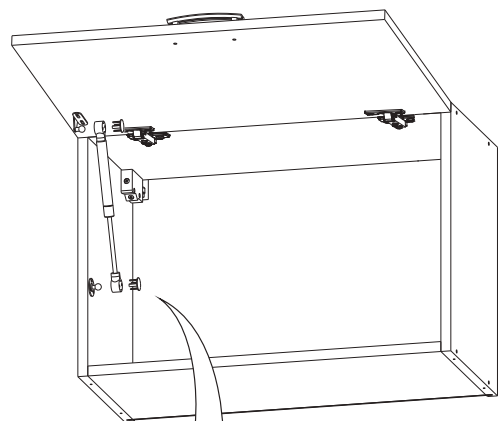

GO-90

ϕ 5 mm
 ϕ 10 mm

30 min

	DŁUGOŚĆ LENGTH LONGEUR	SZEROKOŚĆ WIDTH BREITE LARGEUR	GRUBOŚĆ THICKNESS STÄRKE GROSSEUR	ILOŚĆ QUANTITY ANZAHL QUANTITÉ	KOD CODE CODE CODE	PACZKA BOX SCHACHEL BOÎTE
1	358	300	18	1		
2	358	300	18	1		
3	863	299	18	1		
4	863	279	18	1		
5	355	896	18	1		
6	345	881	3	1		

PODNOŚNIK GAZOWY

GO- 40/45/50/60 1x
GO- 80/90 2x (L/P)

GO- 40/45/50/60 1x
GO- 80/90 2x (L/P)

GO- 40/45/50/60	1x	1x	2x	5x
GO- 80/90	2x	2x	4x	10x
				

GO- 40/45/50/60 1x
GO- 80/90 2x

PODNOŠNIK HK XS

1

GO- 40/45/50/60 1x
GO- 80/90 2x (L/P)

2

GO- 40/45/50/60 1x
GO- 80/90 2x (L/P)

3

4

5

GO- 40/45/50/60	1x	1x	4x
GO- 80/90	2x	2x	8x
			
GO- 40/45/50/60			1x
GO- 80/90			2x