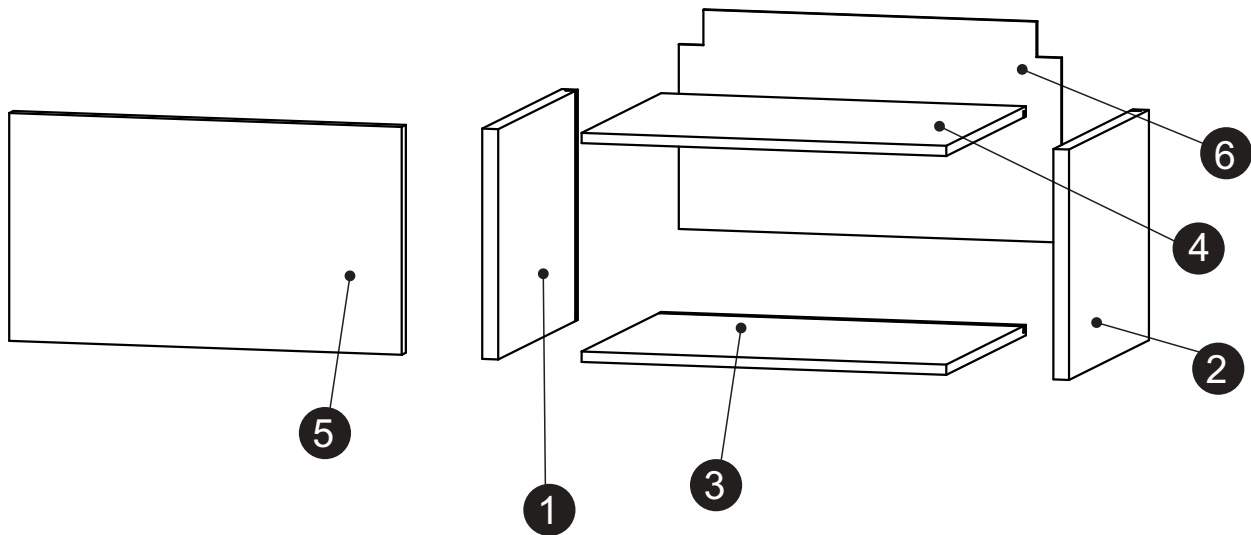

GO-90

ϕ 5 mm
 ϕ 10 mm

30 min

	DŁUGOŚĆ LENGTH LONGEUR	SZEROKOŚĆ WIDTH BREITE LARGEUR	GRUBOŚĆ THICKNESS STÄRKE GROSSEUR	ILOŚĆ QUANTITY ANZAHL QUANTITÉ	KOD CODE CODE CODE	PACZKA BOX SCHACHEL BOÎTE
1	358	300	18	1		
2	358	300	18	1		
3	863	299	18	1		
4	863	279	18	1		
5	355	896	18	1		
6	345	881	3	1		

PODNOŚNIK GAZOWY

GO- 40/45/50/60 1x
GO- 80/90 2x (L/P)

GO- 40/45/50/60 1x
GO- 80/90 2x (L/P)

GO- 40/45/50/60	1x	1x	2x	5x
GO- 80/90	2x	2x	4x	10x
				

GO- 40/45/50/60 1x
GO- 80/90 2x

PODNOŠNIK HK XS

1

GO- 40/45/50/60 1x
GO- 80/90 2x (L/P)

2

GO- 40/45/50/60 1x
GO- 80/90 2x (L/P)

3

4

5

GO- 40/45/50/60	1x	1x	4x
GO- 80/90	2x	2x	8x
			
GO- 40/45/50/60			1x
GO- 80/90			2x