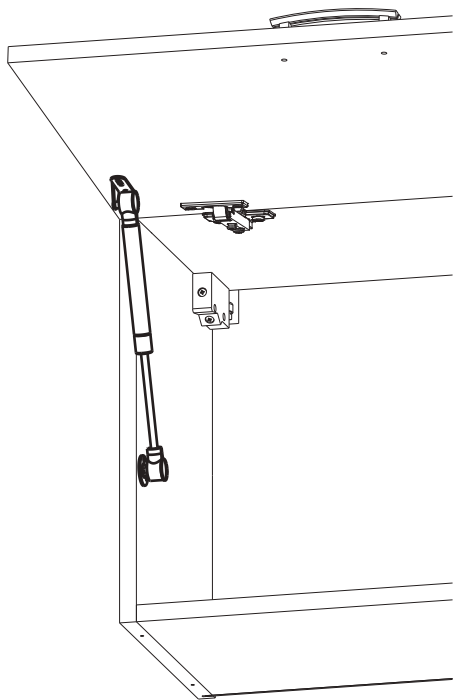

GO-90

ϕ 5 mm
 ϕ 10 mm

30 min

	DŁUGOŚĆ LENGTH LONGEUR	SZEROKOŚĆ WIDTH BREITE LARGEUR	GRUBOŚĆ THICKNESS STÄRKE GROSSEUR	ILOŚĆ QUANTITY ANZAHL QUANTITÉ	KOD CODE CODE CODE	PACZKA BOX SCHACHEL BOÎTE
1	358	300	18	1		
2	358	300	18	1		
3	863	299	18	1		
4	863	279	18	1		
5	355	896	18	1		
6	345	881	3	1		

PODNOŚNIK GAZOWY

GO- 40/45/50/60 1x
GO- 80/90 2x (L/P)

GO- 40/45/50/60 1x
GO- 80/90 2x (L/P)

GO- 40/45/50/60	1x	1x	2x	5x
GO- 80/90	2x	2x	4x	10x
				

GO- 40/45/50/60 1x
GO- 80/90 2x

PODNOŠNIK HK XS

1

GO- 40/45/50/60 1x
GO- 80/90 2x (L/P)

2

GO- 40/45/50/60 1x
GO- 80/90 2x (L/P)

3

4

5

GO- 40/45/50/60	1x	1x	4x
GO- 80/90	2x	2x	8x
			
GO- 40/45/50/60			1x
GO- 80/90			2x