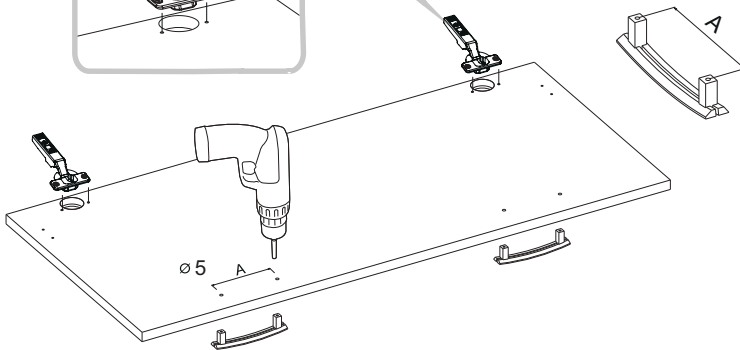

GO-90

ϕ 5 mm
 ϕ 10 mm

30 min

	DŁUGOŚĆ LENGTH LONGEUR	SZEROKOŚĆ WIDTH BREITE LARGEUR	GRUBOŚĆ THICKNESS STÄRKE GROSSEUR	ILOŚĆ QUANTITY ANZAHL QUANTITÉ	KOD CODE CODE CODE	PACZKA BOX SCHACHEL BOÎTE
1	358	300	18	1		
2	358	300	18	1		
3	863	299	18	1		
4	863	279	18	1		
5	355	896	18	1		
6	345	881	3	1		

PODNOŚNIK GAZOWY

GO- 40/45/50/60 1x
GO- 80/90 2x (L/P)

GO- 40/45/50/60 1x
GO- 80/90 2x (L/P)

GO- 40/45/50/60	1x	1x	2x	5x
GO- 80/90	2x	2x	4x	10x
				

GO- 40/45/50/60 1x
GO- 80/90 2x

PODNOŠNIK HK XS

1

GO- 40/45/50/60 1x
GO- 80/90 2x (L/P)

2

GO- 40/45/50/60 1x
GO- 80/90 2x (L/P)

3

4

5

GO- 40/45/50/60	1x	1x	4x
GO- 80/90	2x	2x	8x
			
GO- 40/45/50/60			1x
GO- 80/90			2x