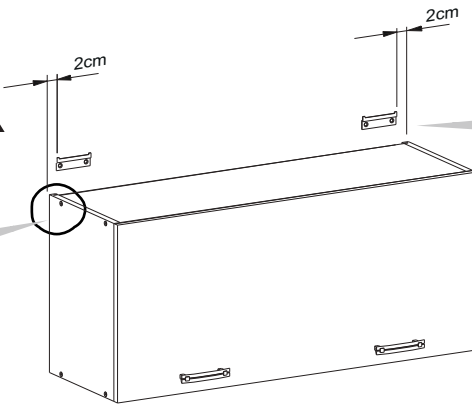

GO-90

ϕ 5 mm
 ϕ 10 mm

30 min

	DŁUGOŚĆ LENGTH LONGEUR	SZEROKOŚĆ WIDTH BREITE LARGEUR	GRUBOŚĆ THICKNESS STÄRKE GROSSEUR	ILOŚĆ QUANTITY ANZAHL QUANTITÉ	KOD CODE CODE CODE	PACZKA BOX SCHACHEL BOÎTE
1	358	300	18	1		
2	358	300	18	1		
3	863	299	18	1		
4	863	279	18	1		
5	355	896	18	1		
6	345	881	3	1		

PODNOŚNIK GAZOWY

GO- 40/45/50/60 1x
GO- 80/90 2x (L/P)

GO- 40/45/50/60 1x
GO- 80/90 2x (L/P)

GO- 40/45/50/60	1x	1x	2x	5x
GO- 80/90	2x	2x	4x	10x
				

GO- 40/45/50/60 1x
GO- 80/90 2x

PODNOŠNIK HK XS

1

GO- 40/45/50/60 1x
GO- 80/90 2x (L/P)

2

GO- 40/45/50/60 1x
GO- 80/90 2x (L/P)

3

4

5

GO- 40/45/50/60	1x	1x	4x
GO- 80/90	2x	2x	8x
			
GO- 40/45/50/60			1x
GO- 80/90			2x