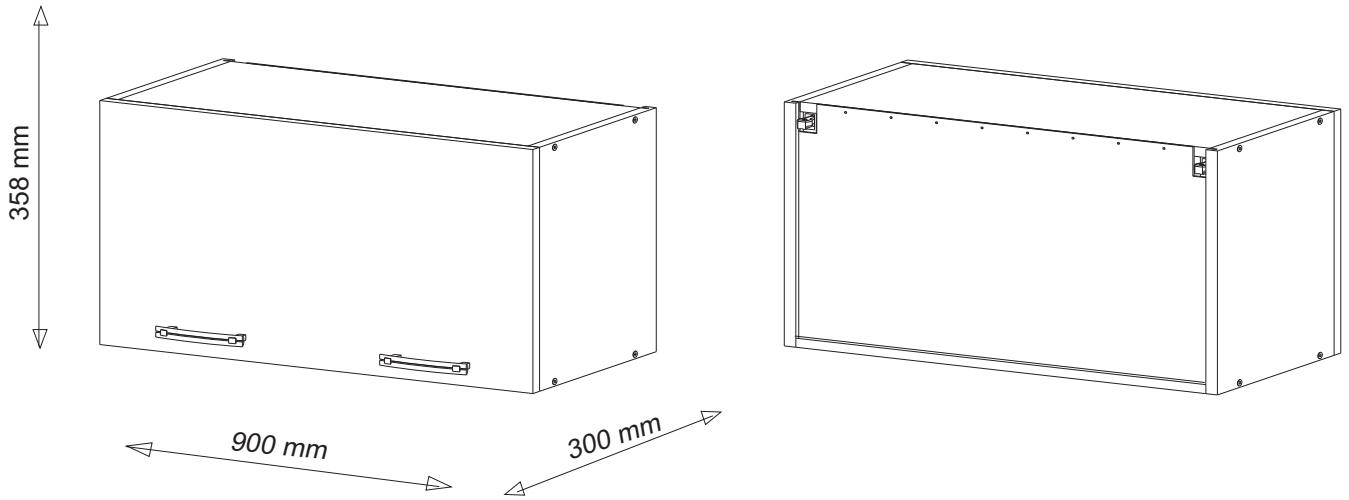

GO-90

ϕ 5 mm
 ϕ 10 mm

30 min

	DŁUGOŚĆ LENGTH LONGEUR	SZEROKOŚĆ WIDTH BREITE LARGEUR	GRUBOŚĆ THICKNESS STÄRKE GROSSEUR	ILOŚĆ QUANTITY ANZAHL QUANTITÉ	KOD CODE CODE CODE	PACZKA BOX SCHACHEL BOÎTE
1	358	300	18	1		
2	358	300	18	1		
3	863	299	18	1		
4	863	279	18	1		
5	355	896	18	1		
6	345	881	3	1		

PODNOŚNIK GAZOWY

GO- 40/45/50/60 1x
GO- 80/90 2x (L/P)

GO- 40/45/50/60 1x
GO- 80/90 2x (L/P)

GO- 40/45/50/60	1x	1x	2x	5x
GO- 80/90	2x	2x	4x	10x
				

GO- 40/45/50/60 1x
GO- 80/90 2x

PODNOŠNIK HK XS

1

GO- 40/45/50/60 1x
GO- 80/90 2x (L/P)

2

GO- 40/45/50/60 1x
GO- 80/90 2x (L/P)

3

4

5

GO- 40/45/50/60	1x	1x	4x
GO- 80/90	2x	2x	8x
			
GO- 40/45/50/60			1x
GO- 80/90			2x