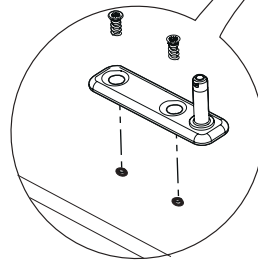

PODNOŚNIK GAZOWY

GO- 40/45/50/60 1x
GO- 80/90 2x (L/P)

GO- 40/45/50/60 1x
GO- 80/90 2x (L/P)

GO- 40/45/50/60	1x	1x	2x	5x
GO- 80/90	2x	2x	4x	10x
				

GO- 40/45/50/60 1x
GO- 80/90 2x

PODNOŠNIK HK XS

1

GO- 40/45/50/60 1x
GO- 80/90 2x (L/P)

2

GO- 40/45/50/60 1x
GO- 80/90 2x (L/P)

3

4

5

GO- 40/45/50/60	1x	1x	4x
GO- 80/90	2x	2x	8x
			
GO- 40/45/50/60			1x
GO- 80/90			2x