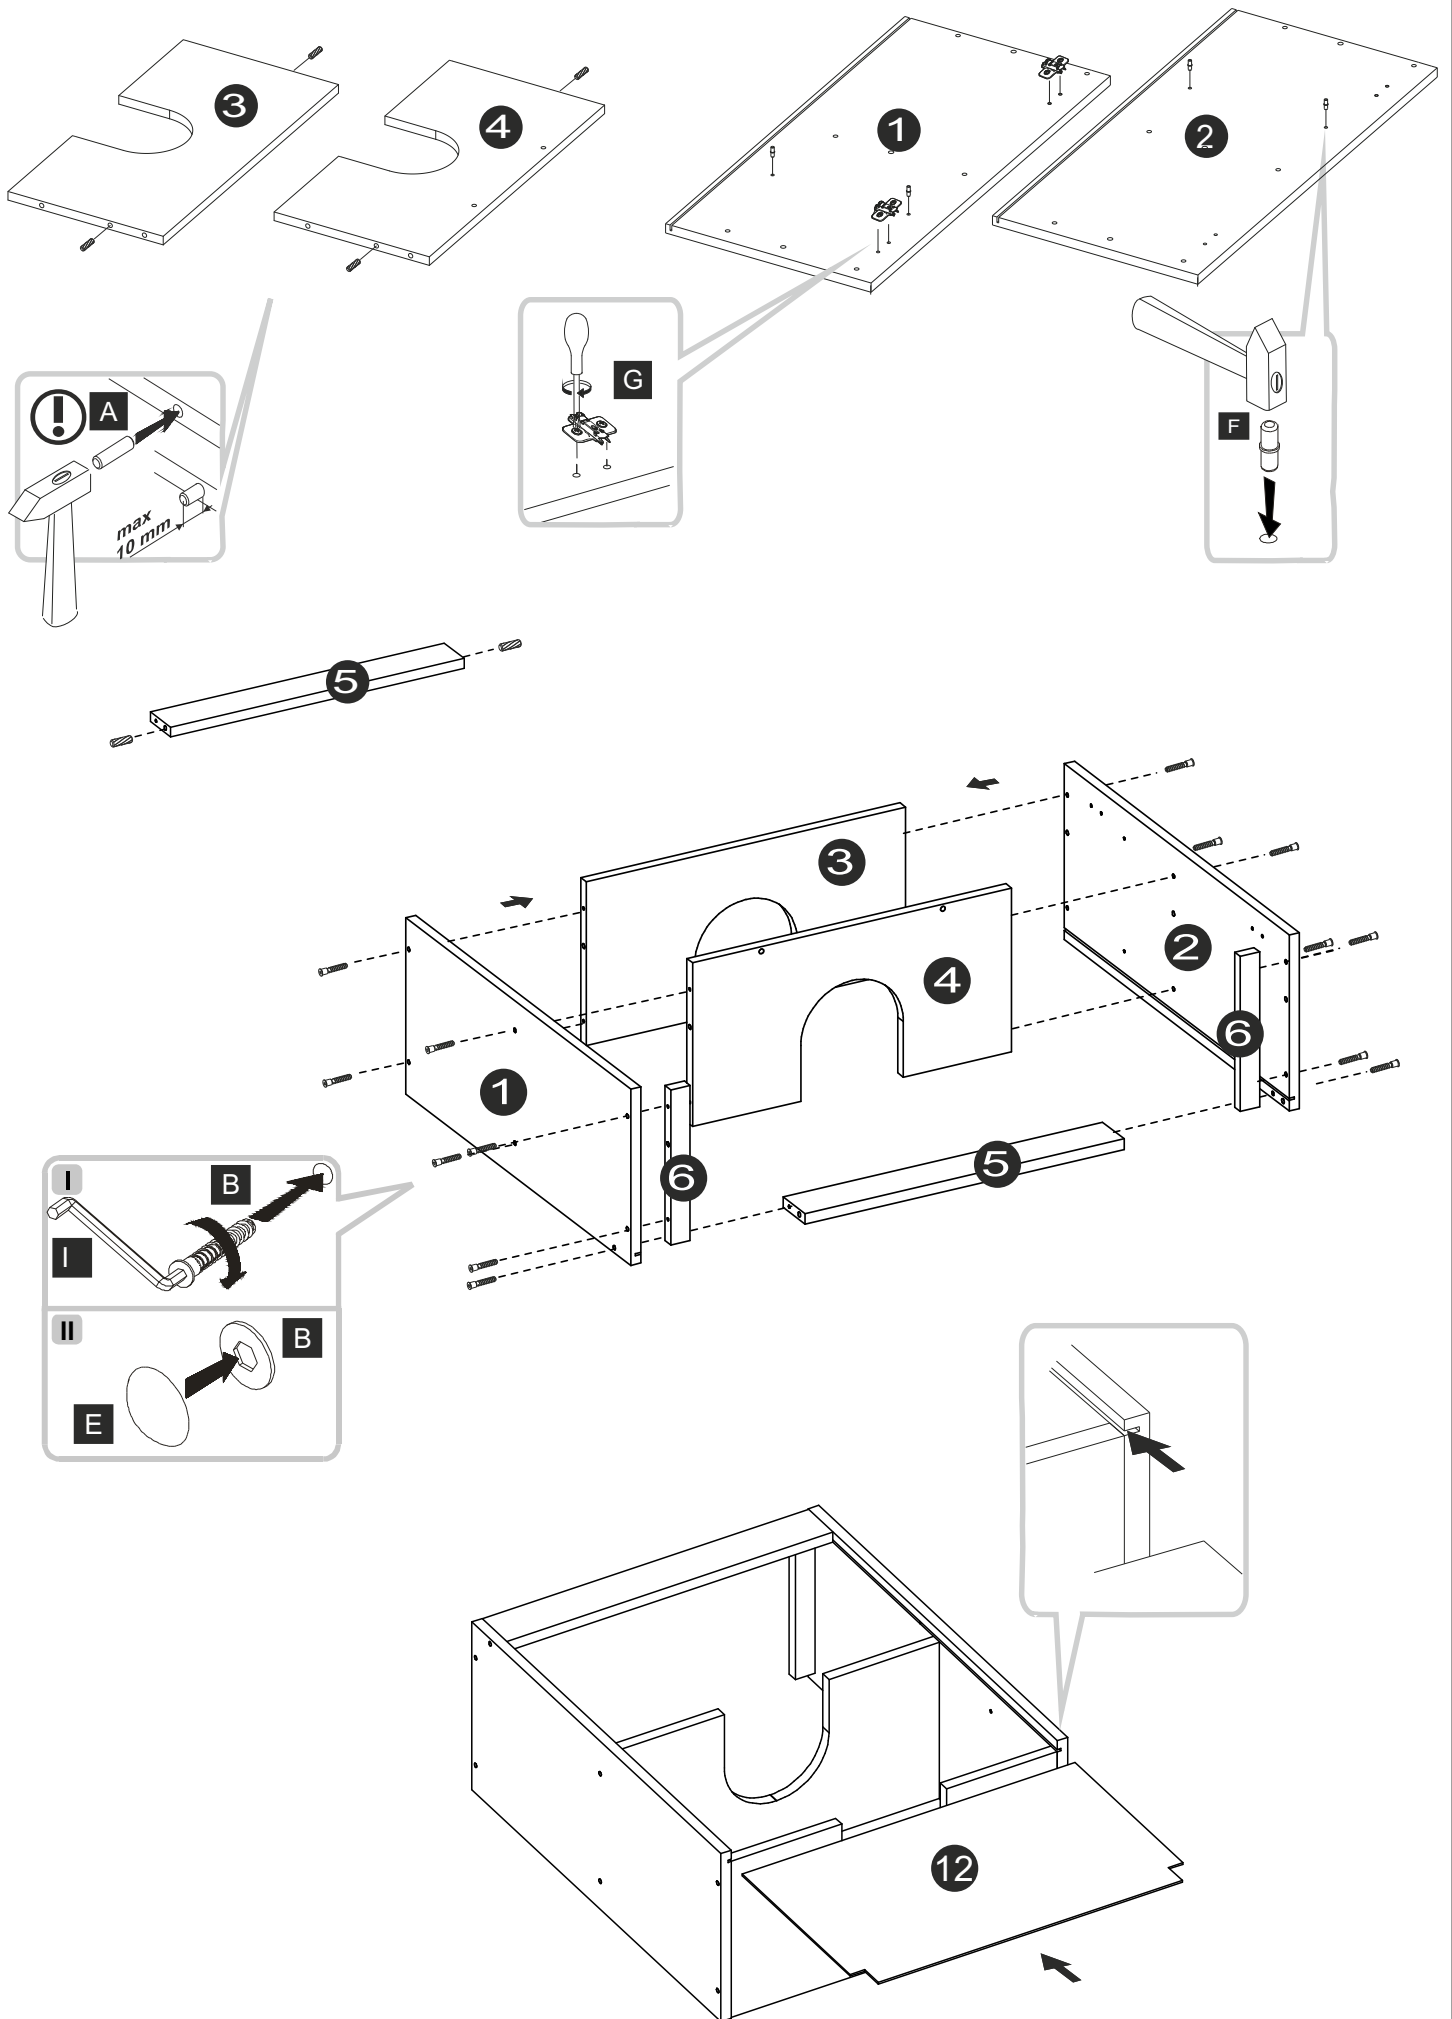

GOK-60-72

	DŁUGOŚĆ LENGTH LÄNGE LONGUEUR	SZEROKOŚĆ WIDTH BREITE LARGEUR	GRUBOŚĆ THICKNESS STÄRKE GROSSEUR	ILOŚĆ QUANTITY ANZAHL QUANTITÉ	KOD CODE CODE CODE	PACZKA BOX SCHACHTEL BOÏTE
1	716	300	18	1		
2	716	300	18	1		
3	563	279	18	1		
4	563	279	18	1		
5	563	70	18	1		
6	34	261	18	2		
7	563	358	18	1		
8	170	270	18	2		
9	320	274	18	2		
10	320	181	18	1		
11	713	596	18	1		
12	350	583	3	1		

⚠
a=b