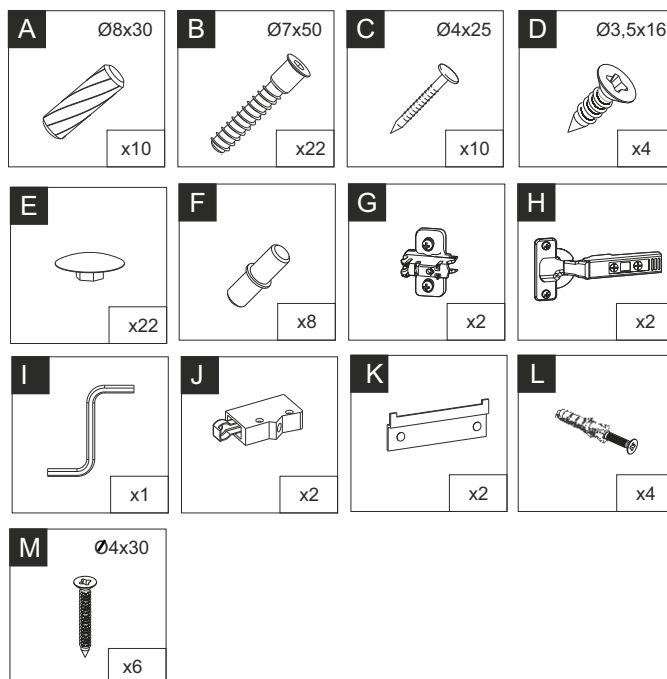

GOK-60-72

	DŁUGOŚĆ LENGTH LÄNGE LONGUEUR	SZEROKOŚĆ WIDTH BREITE LARGEUR	GRUBOŚĆ THICKNESS STÄRKE GROSSEUR	ILOŚĆ QUANTITY ANZAHL QUANTITÉ	KOD CODE CODE CODE	PACZKA BOX SCHACHTEL BOÏTE
1	716	300	18	1		
2	716	300	18	1		
3	563	279	18	1		
4	563	279	18	1		
5	563	70	18	1		
6	34	261	18	2		
7	563	358	18	1		
8	170	270	18	2		
9	320	274	18	2		
10	320	181	18	1		
11	713	596	18	1		
12	350	583	3	1		

⚠
a=b