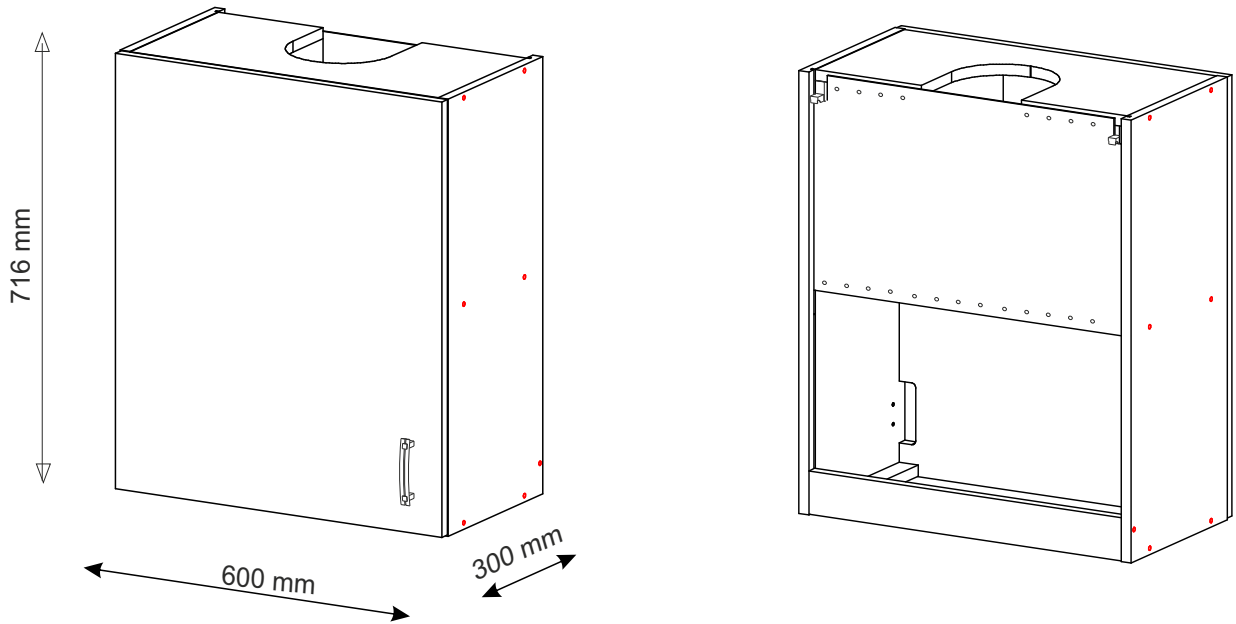

GOK-60-72

	DŁUGOŚĆ LENGTH LÄNGE LONGUEUR	SZEROKOŚĆ WIDTH BREITE LARGEUR	GRUBOŚĆ THICKNESS STÄRKE GROSSEUR	ILOŚĆ QUANTITY ANZAHL QUANTITÉ	KOD CODE CODE CODE	PACZKA BOX SCHACHTEL BOÏTE
1	716	300	18	1		
2	716	300	18	1		
3	563	279	18	1		
4	563	279	18	1		
5	563	70	18	1		
6	34	261	18	2		
7	563	358	18	1		
8	170	270	18	2		
9	320	274	18	2		
10	320	181	18	1		
11	713	596	18	1		
12	350	583	3	1		