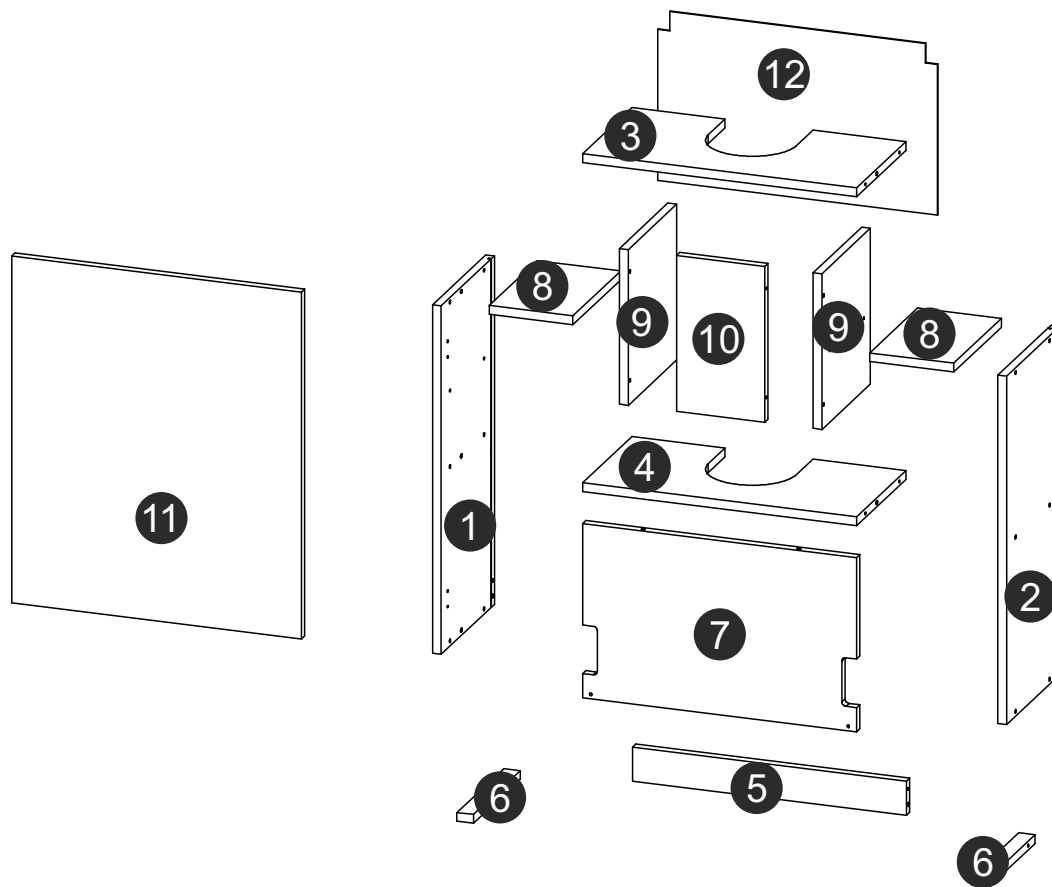

GOK-60-72

	DŁUGOŚĆ LENGTH LÄNGE LONGUEUR	SZEROKOŚĆ WIDTH BREITE LARGEUR	GRUBOŚĆ THICKNESS STÄRKE GROSSEUR	ILOŚĆ QUANTITY ANZAHL QUANTITÉ	KOD CODE CODE CODE	PACZKA BOX SCHACHTEL BOÏTE
1	716	300	18	1		
2	716	300	18	1		
3	563	279	18	1		
4	563	279	18	1		
5	563	70	18	1		
6	34	261	18	2		
7	563	358	18	1		
8	170	270	18	2		
9	320	274	18	2		
10	320	181	18	1		
11	713	596	18	1		
12	350	583	3	1		