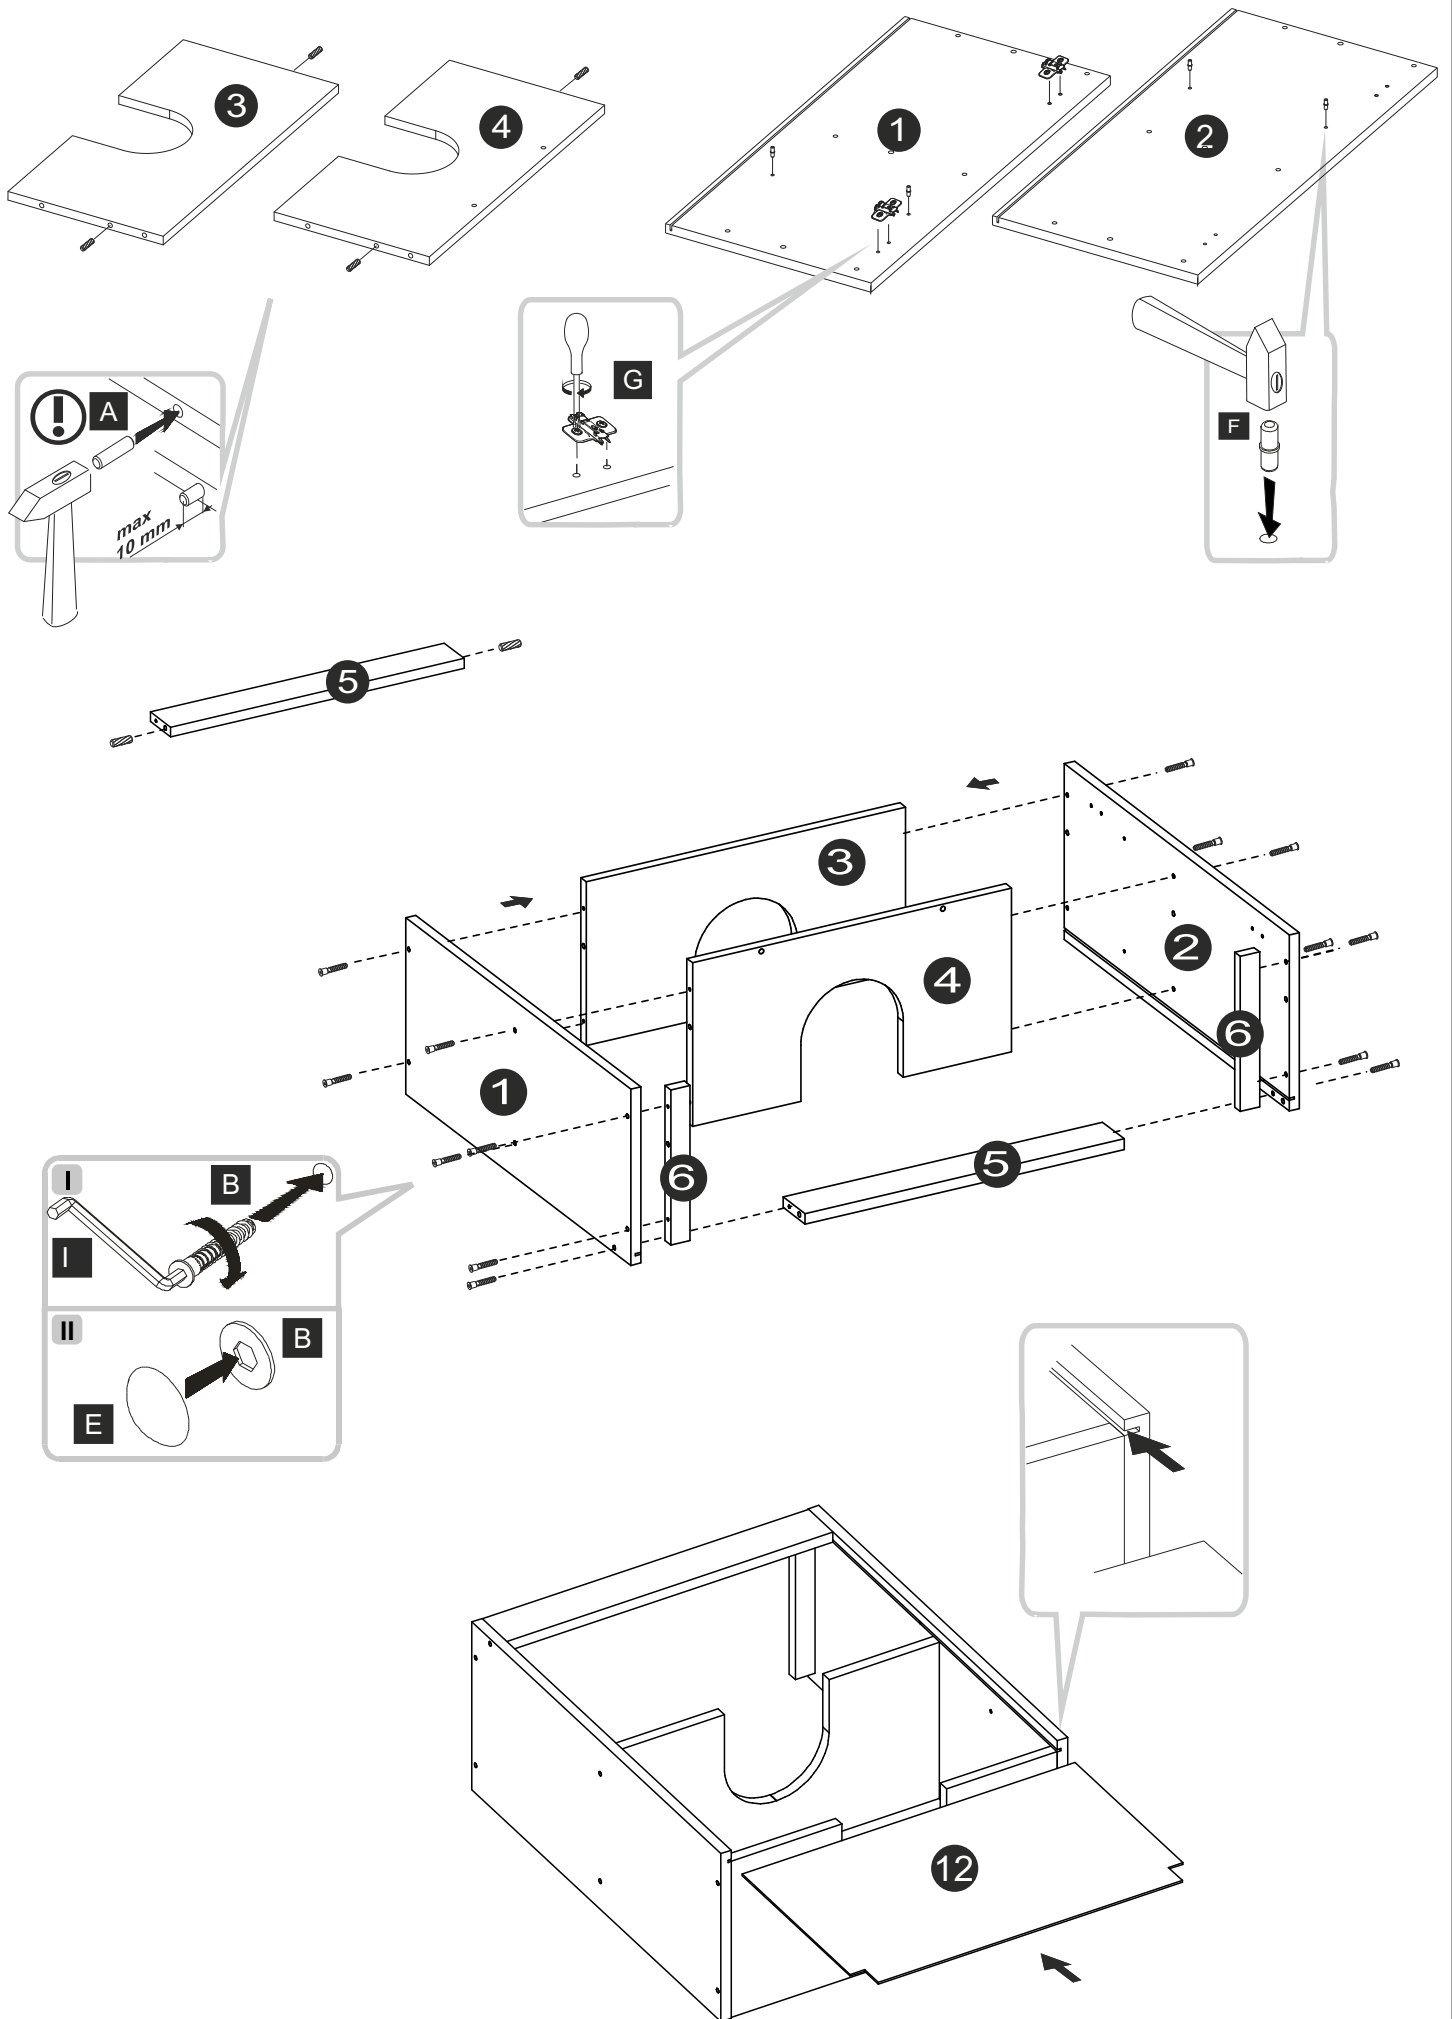

# GOK-60-92

	DŁUGOŚĆ LENGTH LÄNGE LONGUEUR	SZEROKOŚĆ WIDTH BREITE LARGEUR	GRUBOŚĆ THICKNESS STÄRKE GROSSEUR	ILOŚĆ QUANTITY ANZAHL QUANTITÉ	KOD CODE CODE CODE	PACZKA BOX SCHACHTEL BOÏTE
1	923	300	18	1		
2	923	300	18	1		
3	563	279	18	1		
4	563	279	18	1		
5	563	70	18	1		
6	34	261	18	2		
7	563	358	18	1		
8	170	270	18	2		
9	527	274	18	2		
10	527	181	18	1		
11	920	596	18	1		
12	557	583	3	1		

! a=b