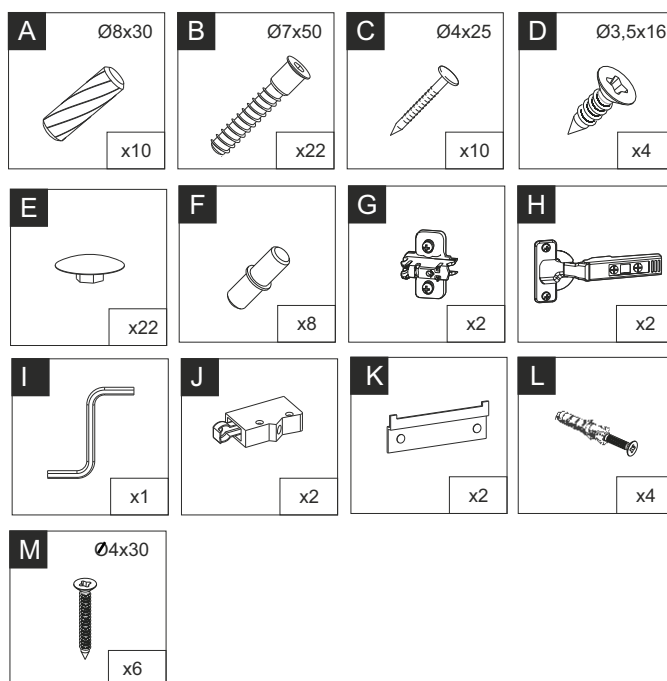

# GOK-60-92

	DŁUGOŚĆ LENGTH LÄNGE LONGUEUR	SZEROKOŚĆ WIDTH BREITE LARGEUR	GRUBOŚĆ THICKNESS STÄRKE GROSSEUR	ILOŚĆ QUANTITY ANZAHL QUANTITÉ	KOD CODE CODE CODE	PACZKA BOX SCHACHTEL BOÏTE
1	923	300	18	1		
2	923	300	18	1		
3	563	279	18	1		
4	563	279	18	1		
5	563	70	18	1		
6	34	261	18	2		
7	563	358	18	1		
8	170	270	18	2		
9	527	274	18	2		
10	527	181	18	1		
11	920	596	18	1		
12	557	583	3	1		

! a=b