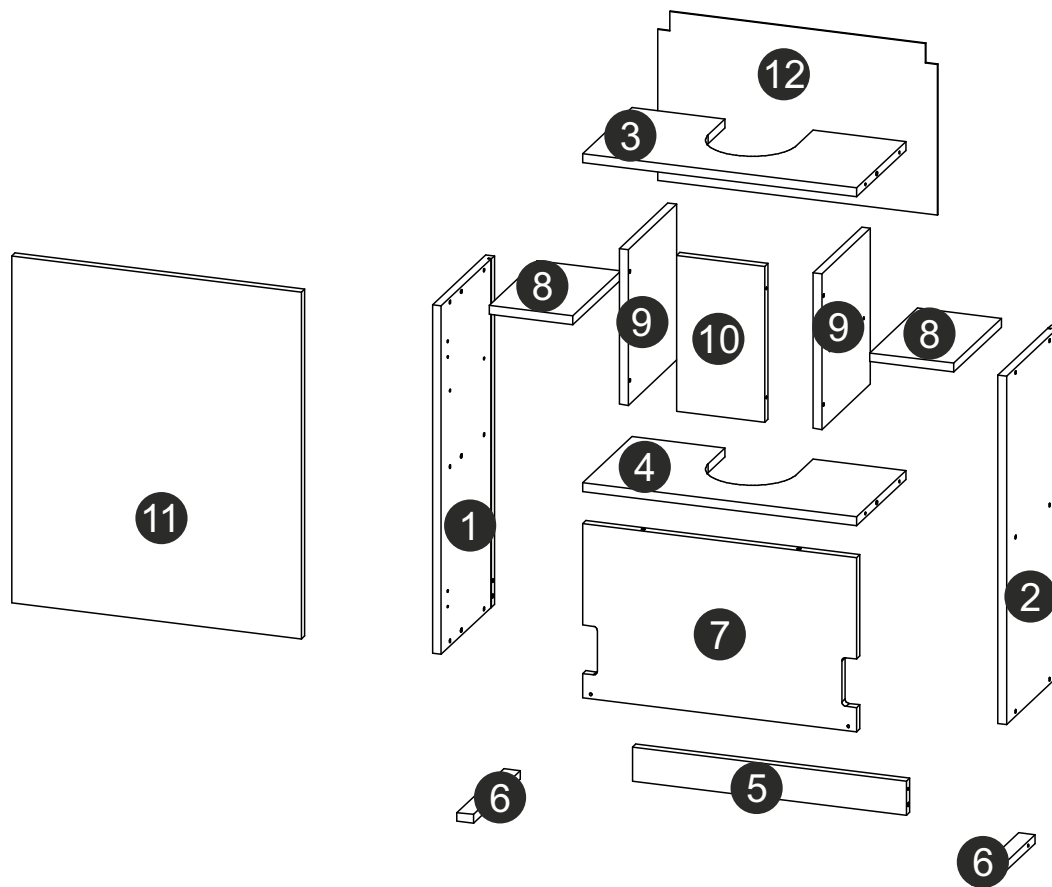

# GOK-60-92

	DŁUGOŚĆ LENGTH LÄNGE LONGUEUR	SZEROKOŚĆ WIDTH BREITE LARGEUR	GRUBOŚĆ THICKNESS STÄRKE GROSSEUR	ILOŚĆ QUANTITY ANZAHL QUANTITÉ	KOD CODE CODE CODE	PACZKA BOX SCHACHTEL BOÏTE
1	923	300	18	1		
2	923	300	18	1		
3	563	279	18	1		
4	563	279	18	1		
5	563	70	18	1		
6	34	261	18	2		
7	563	358	18	1		
8	170	270	18	2		
9	527	274	18	2		
10	527	181	18	1		
11	920	596	18	1		
12	557	583	3	1		

! a=b