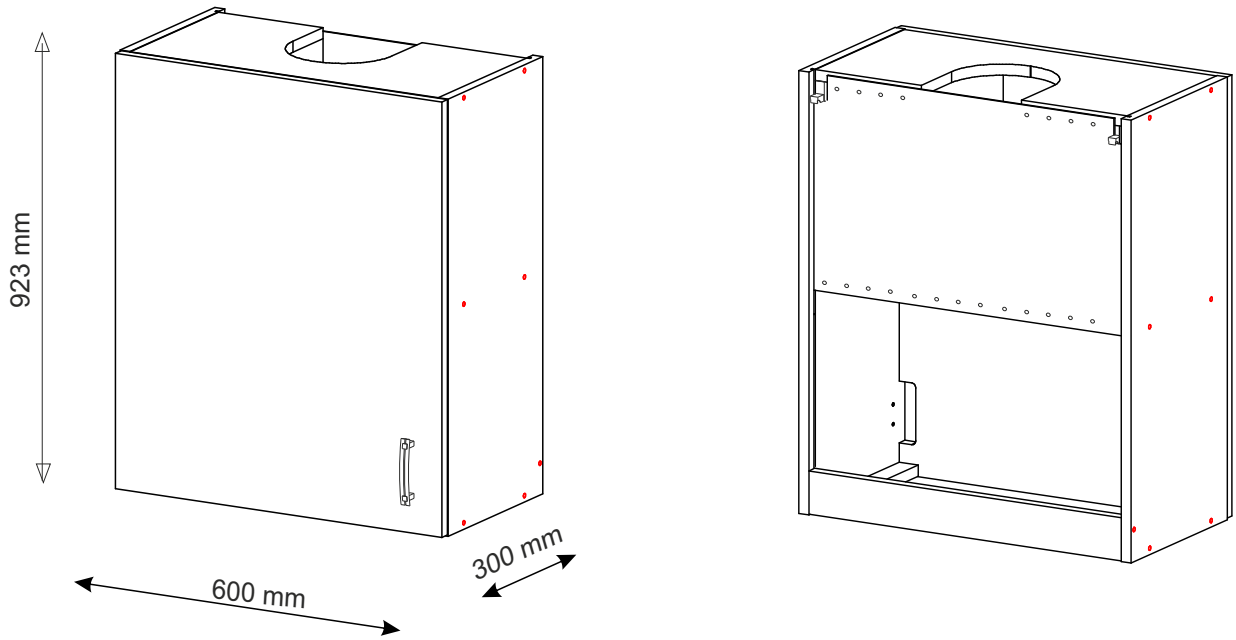

# GOK-60-92

	DŁUGOŚĆ LENGTH LÄNGE LONGUEUR	SZEROKOŚĆ WIDTH BREITE LARGEUR	GRUBOŚĆ THICKNESS STÄRKE GROSSEUR	ILOŚĆ QUANTITY ANZAHL QUANTITÉ	KOD CODE CODE CODE	PACZKA BOX SCHACHTEL BOÏTE
1	923	300	18	1		
2	923	300	18	1		
3	563	279	18	1		
4	563	279	18	1		
5	563	70	18	1		
6	34	261	18	2		
7	563	358	18	1		
8	170	270	18	2		
9	527	274	18	2		
10	527	181	18	1		
11	920	596	18	1		
12	557	583	3	1		