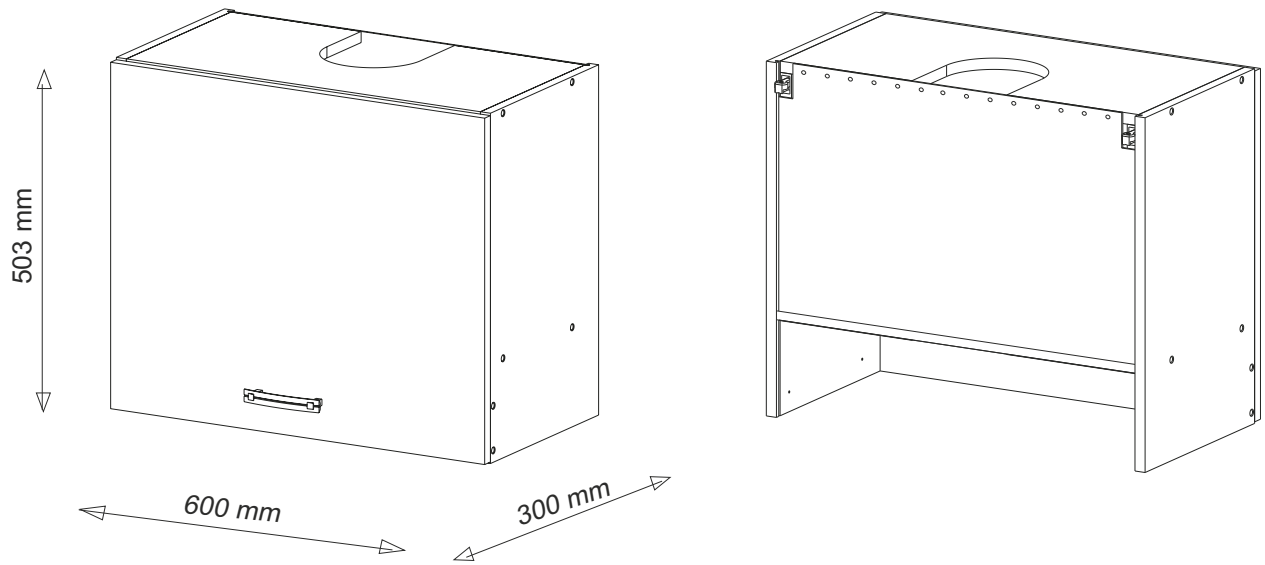

GOO-60-50

	DLUGOŚĆ LENGTH LÄNGE LONGEUR	SZEROKOŚĆ WIDTH BREITE LARGEUR	GRUBOŚĆ THICKNESS STÄRKE GROSSEUR	ILOŚĆ QUANTITY ANZAHL QUANTITÉ	KOD CODE CODE CODE	PACZKA BOX SCHACHTEL BOÏTE
1	503	300	18	1		
2	503	300	18	1		
3	563	299	18	1		
4	563	279	18	1		
5	563	131	18	1		
6	500	596	18	1		
7	356	581	3	1		