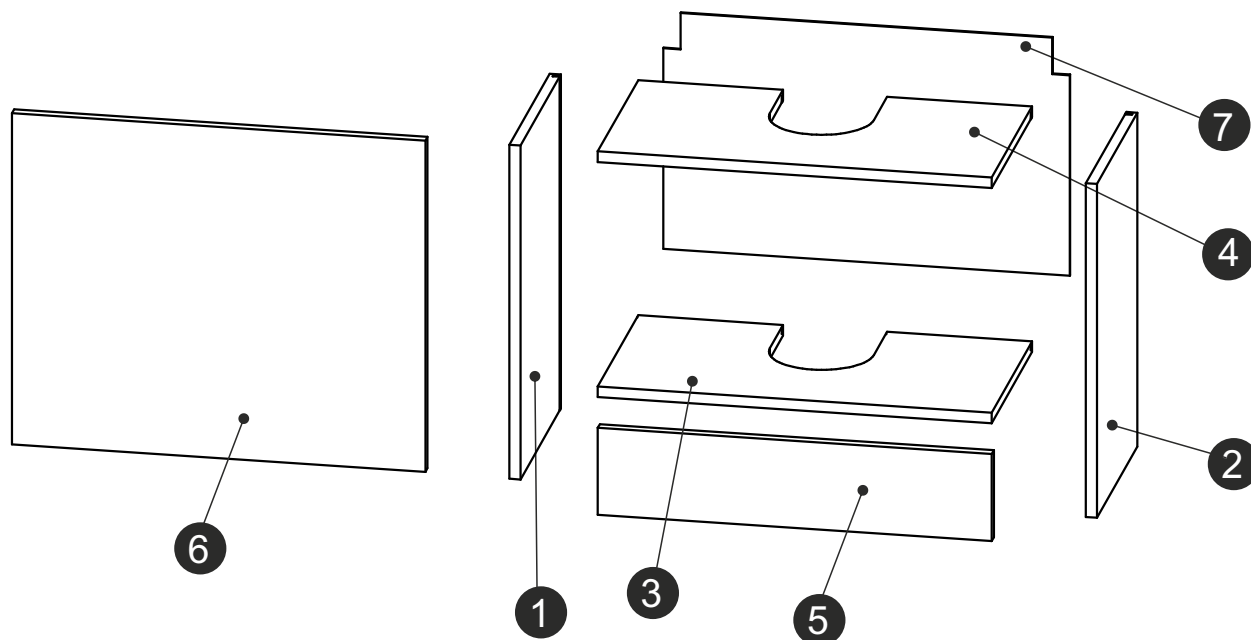

GOO-60-50

	DLUGOŚĆ LENGTH LÄNGE LONGEUR	SZEROKOŚĆ WIDTH BREITE LARGEUR	GRUBOŚĆ THICKNESS STÄRKE GROSSEUR	ILOŚĆ QUANTITY ANZAHL QUANTITÉ	KOD CODE CODE CODE	PACZKA BOX SCHACHTEL BOÏTE
1	503	300	18	1		
2	503	300	18	1		
3	563	299	18	1		
4	563	279	18	1		
5	563	131	18	1		
6	500	596	18	1		
7	356	581	3	1		