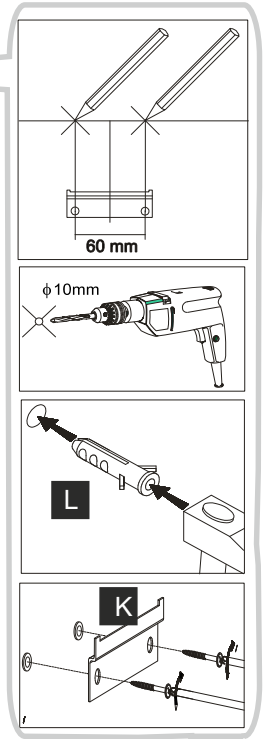

GOO-60-50

	DLUGOŚĆ LENGTH LÄNGE LONGEUR	SZEROKOŚĆ WIDTH BREITE LARGEUR	GRUBOŚĆ THICKNESS STÄRKE GROSSEUR	ILOŚĆ QUANTITY ANZAHL QUANTITÉ	KOD CODE CODE CODE	PACZKA BOX SCHACHTEL BOÏTE
1	503	300	18	1		
2	503	300	18	1		
3	563	299	18	1		
4	563	279	18	1		
5	563	131	18	1		
6	500	596	18	1		
7	356	581	3	1		

PODNOŚNIK GAZOWY

GO- 40/45/50/60 1x
GO- 80/90 2x (L/P)

GO- 40/45/50/60 1x
GO- 80/90 2x (L/P)

GO- 40/45/50/60	1x	1x	2x	5x
GO- 80/90	2x	2x	4x	10x
				

GO- 40/45/50/60 1x
GO- 80/90 2x

PODNOŠENIK HK XS

1

GO- 40/45/50/60 1x
GO- 80/90 2x (L/P)

2

GO- 40/45/50/60 1x
GO- 80/90 2x (L/P)

3

4

5

GO- 40/45/50/60	1x	1x	4x
GO- 80/90	2x	2x	8x
			
GO- 40/45/50/60			1x
GO- 80/90			2x