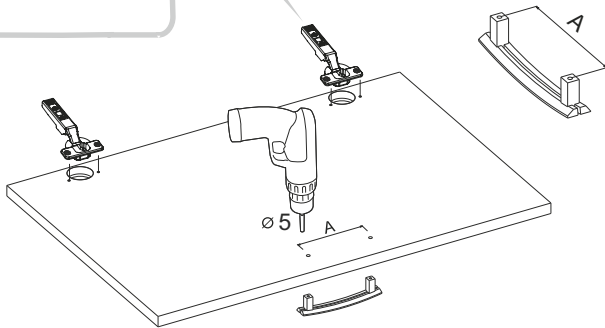

GOO-60-50

	DLUGOŚĆ LENGTH LÄNGE LONGEUR	SZEROKOŚĆ WIDTH BREITE LARGEUR	GRUBOŚĆ THICKNESS STÄRKE GROSSEUR	ILOŚĆ QUANTITY ANZAHL QUANTITÉ	KOD CODE CODE CODE	PACZKA BOX SCHACHTEL BOÏTE
1	503	300	18	1		
2	503	300	18	1		
3	563	299	18	1		
4	563	279	18	1		
5	563	131	18	1		
6	500	596	18	1		
7	356	581	3	1		

PODNOŚNIK GAZOWY

GO- 40/45/50/60 1x
GO- 80/90 2x (L/P)

GO- 40/45/50/60 1x
GO- 80/90 2x (L/P)

GO- 40/45/50/60	1x	1x	2x	5x
GO- 80/90	2x	2x	4x	10x
				

GO- 40/45/50/60 1x
GO- 80/90 2x

PODNOŠENIK HK XS

1

GO- 40/45/50/60 1x
GO- 80/90 2x (L/P)

2

GO- 40/45/50/60 1x
GO- 80/90 2x (L/P)

3

4

5

GO- 40/45/50/60	1x	1x	4x
GO- 80/90	2x	2x	8x
			
GO- 40/45/50/60			1x
GO- 80/90			2x