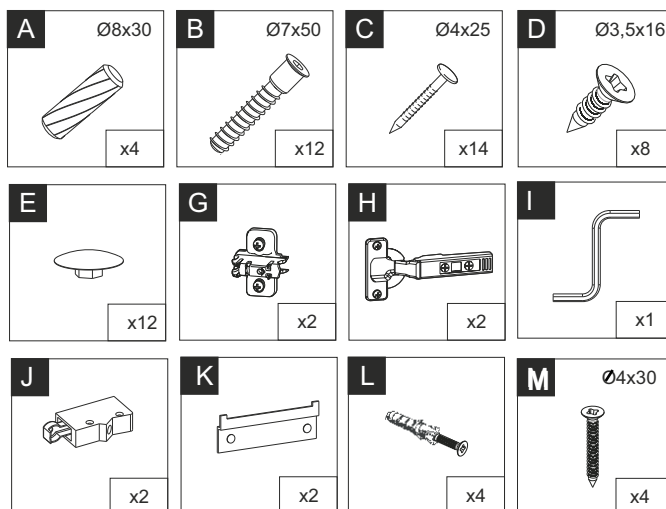

GOO-60-50

	DLUGOŚĆ LENGTH LÄNGE LONGEUR	SZEROKOŚĆ WIDTH BREITE LARGEUR	GRUBOŚĆ THICKNESS STÄRKE GROSSEUR	ILOŚĆ QUANTITY ANZAHL QUANTITÉ	KOD CODE CODE CODE	PACZKA BOX SCHACHTEL BOÏTE
1	503	300	18	1		
2	503	300	18	1		
3	563	299	18	1		
4	563	279	18	1		
5	563	131	18	1		
6	500	596	18	1		
7	356	581	3	1		

PODNOŚNIK GAZOWY

GO- 40/45/50/60 1x
GO- 80/90 2x (L/P)

GO- 40/45/50/60 1x
GO- 80/90 2x (L/P)

GO- 40/45/50/60	1x	1x	2x	5x
GO- 80/90	2x	2x	4x	10x
				

GO- 40/45/50/60 1x
GO- 80/90 2x

PODNOŠENIK HK XS

1

GO- 40/45/50/60 1x
GO- 80/90 2x (L/P)

2

GO- 40/45/50/60 1x
GO- 80/90 2x (L/P)

3

4

5

GO- 40/45/50/60	1x	1x	4x
GO- 80/90	2x	2x	8x
			
GO- 40/45/50/60			1x
GO- 80/90			2x