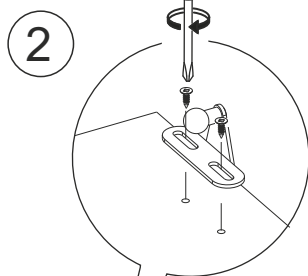

GOO-60-50

	DLUGOŚĆ LENGTH LÄNGE LONGEUR	SZEROKOŚĆ WIDTH BREITE LARGEUR	GRUBOŚĆ THICKNESS STÄRKE GROSSEUR	ILOŚĆ QUANTITY ANZAHL QUANTITÉ	KOD CODE CODE CODE	PACZKA BOX SCHACHTEL BOÏTE
1	503	300	18	1		
2	503	300	18	1		
3	563	299	18	1		
4	563	279	18	1		
5	563	131	18	1		
6	500	596	18	1		
7	356	581	3	1		

PODNOŚNIK GAZOWY

GO- 40/45/50/60 1x
GO- 80/90 2x (L/P)

GO- 40/45/50/60 1x
GO- 80/90 2x (L/P)

GO- 40/45/50/60	1x	1x	2x	5x
GO- 80/90	2x	2x	4x	10x
				

GO- 40/45/50/60 1x
GO- 80/90 2x

PODNOŠENIK HK XS

1

GO- 40/45/50/60 1x
GO- 80/90 2x (L/P)

2

GO- 40/45/50/60 1x
GO- 80/90 2x (L/P)

3

4

5

GO- 40/45/50/60	1x	1x	4x
GO- 80/90	2x	2x	8x
			
GO- 40/45/50/60			1x
GO- 80/90			2x