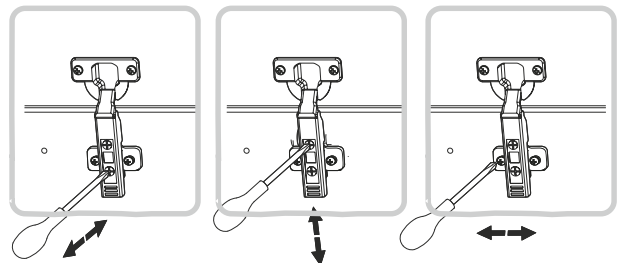

GOO-60-50

	DLUGOŚĆ LENGTH LÄNGE LONGEUR	SZEROKOŚĆ WIDTH BREITE LARGEUR	GRUBOŚĆ THICKNESS STÄRKE GROSSEUR	ILOŚĆ QUANTITY ANZAHL QUANTITÉ	KOD CODE CODE CODE	PACZKA BOX SCHACHTEL BOÏTE
1	503	300	18	1		
2	503	300	18	1		
3	563	299	18	1		
4	563	279	18	1		
5	563	131	18	1		
6	500	596	18	1		
7	356	581	3	1		

PODNOŚNIK GAZOWY

GO- 40/45/50/60 1x
GO- 80/90 2x (L/P)

GO- 40/45/50/60 1x
GO- 80/90 2x (L/P)

GO- 40/45/50/60	1x	1x	2x	5x
GO- 80/90	2x	2x	4x	10x
				

GO- 40/45/50/60 1x
GO- 80/90 2x

PODNOŠENIK HK XS

1

GO- 40/45/50/60 1x
GO- 80/90 2x (L/P)

2

GO- 40/45/50/60 1x
GO- 80/90 2x (L/P)

3

4

5

GO- 40/45/50/60	1x	1x	4x
GO- 80/90	2x	2x	8x
			
GO- 40/45/50/60			1x
GO- 80/90			2x