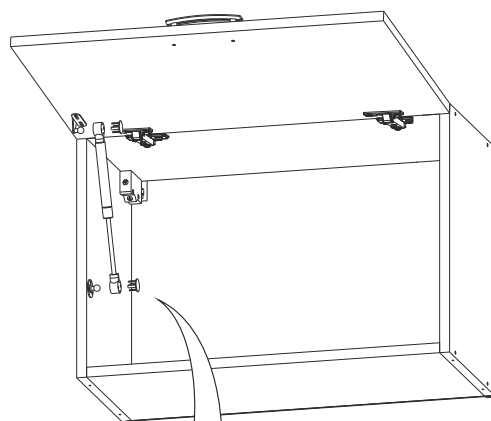

GOO-60-50

	DLUGOŚĆ LENGTH LÄNGE LONGEUR	SZEROKOŚĆ WIDTH BREITE LARGEUR	GRUBOŚĆ THICKNESS STÄRKE GROSSEUR	ILOŚĆ QUANTITY ANZAHL QUANTITÉ	KOD CODE CODE CODE	PACZKA BOX SCHACHTEL BOÏTE
1	503	300	18	1		
2	503	300	18	1		
3	563	299	18	1		
4	563	279	18	1		
5	563	131	18	1		
6	500	596	18	1		
7	356	581	3	1		

PODNOŚNIK GAZOWY

GO- 40/45/50/60 1x
GO- 80/90 2x (L/P)

GO- 40/45/50/60 1x
GO- 80/90 2x (L/P)

GO- 40/45/50/60	1x	1x	2x	5x
GO- 80/90	2x	2x	4x	10x
				

GO- 40/45/50/60 1x
GO- 80/90 2x

PODNOŠENIK HK XS

1

GO- 40/45/50/60 1x
GO- 80/90 2x (L/P)

2

GO- 40/45/50/60 1x
GO- 80/90 2x (L/P)

3

4

5

GO- 40/45/50/60	1x	1x	4x
GO- 80/90	2x	2x	8x
			
GO- 40/45/50/60			1x
GO- 80/90			2x