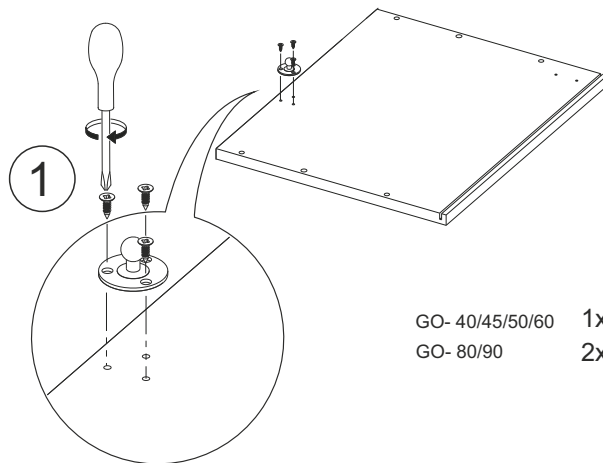

GOO-60-50

	DLUGOŚĆ LENGTH LÄNGE LONGEUR	SZEROKOŚĆ WIDTH BREITE LARGEUR	GRUBOŚĆ THICKNESS STÄRKE GROSSEUR	ILOŚĆ QUANTITY ANZAHL QUANTITÉ	KOD CODE CODE CODE	PACZKA BOX SCHACHTEL BOÏTE
1	503	300	18	1		
2	503	300	18	1		
3	563	299	18	1		
4	563	279	18	1		
5	563	131	18	1		
6	500	596	18	1		
7	356	581	3	1		

PODNOŚNIK GAZOWY

GO- 40/45/50/60 1x
GO- 80/90 2x (L/P)

GO- 40/45/50/60 1x
GO- 80/90 2x (L/P)

GO- 40/45/50/60	1x	1x	2x	5x
GO- 80/90	2x	2x	4x	10x
				

GO- 40/45/50/60 1x
GO- 80/90 2x

PODNOŠENIK HK XS

1

GO- 40/45/50/60 1x
GO- 80/90 2x (L/P)

2

GO- 40/45/50/60 1x
GO- 80/90 2x (L/P)

3

4

5

GO- 40/45/50/60	1x	1x	4x
GO- 80/90	2x	2x	8x
			
GO- 40/45/50/60			1x
GO- 80/90			2x