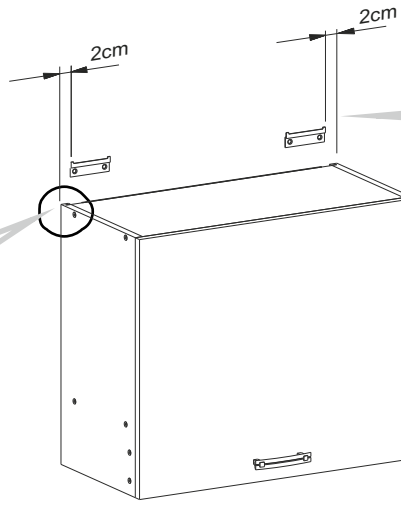

GOO-60-50

	DLUGOŚĆ LENGTH LÄNGE LONGEUR	SZEROKOŚĆ WIDTH BREITE LARGEUR	GRUBOŚĆ THICKNESS STÄRKE GROSSEUR	ILOŚĆ QUANTITY ANZAHL QUANTITÉ	KOD CODE CODE CODE	PACZKA BOX SCHACHTEL BOÏTE
1	503	300	18	1		
2	503	300	18	1		
3	563	299	18	1		
4	563	279	18	1		
5	563	131	18	1		
6	500	596	18	1		
7	356	581	3	1		

PODNOŚNIK GAZOWY

GO- 40/45/50/60 1x
GO- 80/90 2x (L/P)

GO- 40/45/50/60 1x
GO- 80/90 2x (L/P)

GO- 40/45/50/60	1x	1x	2x	5x
GO- 80/90	2x	2x	4x	10x
				

GO- 40/45/50/60 1x
GO- 80/90 2x

PODNOŠENIK HK XS

1

GO- 40/45/50/60 1x
GO- 80/90 2x (L/P)

2

GO- 40/45/50/60 1x
GO- 80/90 2x (L/P)

3

4

5

GO- 40/45/50/60	1x	1x	4x
GO- 80/90	2x	2x	8x
			
GO- 40/45/50/60			1x
GO- 80/90			2x