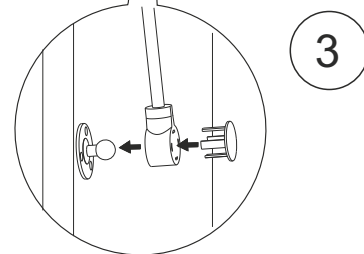

GOO-60-50

	DLUGOŚĆ LENGTH LÄNGE LONGEUR	SZEROKOŚĆ WIDTH BREITE LARGEUR	GRUBOŚĆ THICKNESS STÄRKE GROSSEUR	ILOŚĆ QUANTITY ANZAHL QUANTITÉ	KOD CODE CODE CODE	PACZKA BOX SCHACHTEL BOÏTE
1	503	300	18	1		
2	503	300	18	1		
3	563	299	18	1		
4	563	279	18	1		
5	563	131	18	1		
6	500	596	18	1		
7	356	581	3	1		

PODNOŚNIK GAZOWY

GO- 40/45/50/60 1x
GO- 80/90 2x (L/P)

GO- 40/45/50/60 1x
GO- 80/90 2x (L/P)

GO- 40/45/50/60	1x	1x	2x	5x
GO- 80/90	2x	2x	4x	10x
				

GO- 40/45/50/60 1x
GO- 80/90 2x

PODNOŠENIK HK XS

1

GO- 40/45/50/60 1x
GO- 80/90 2x (L/P)

2

GO- 40/45/50/60 1x
GO- 80/90 2x (L/P)

3

4

5

GO- 40/45/50/60	1x	1x	4x
GO- 80/90	2x	2x	8x
			
GO- 40/45/50/60			1x
GO- 80/90			2x