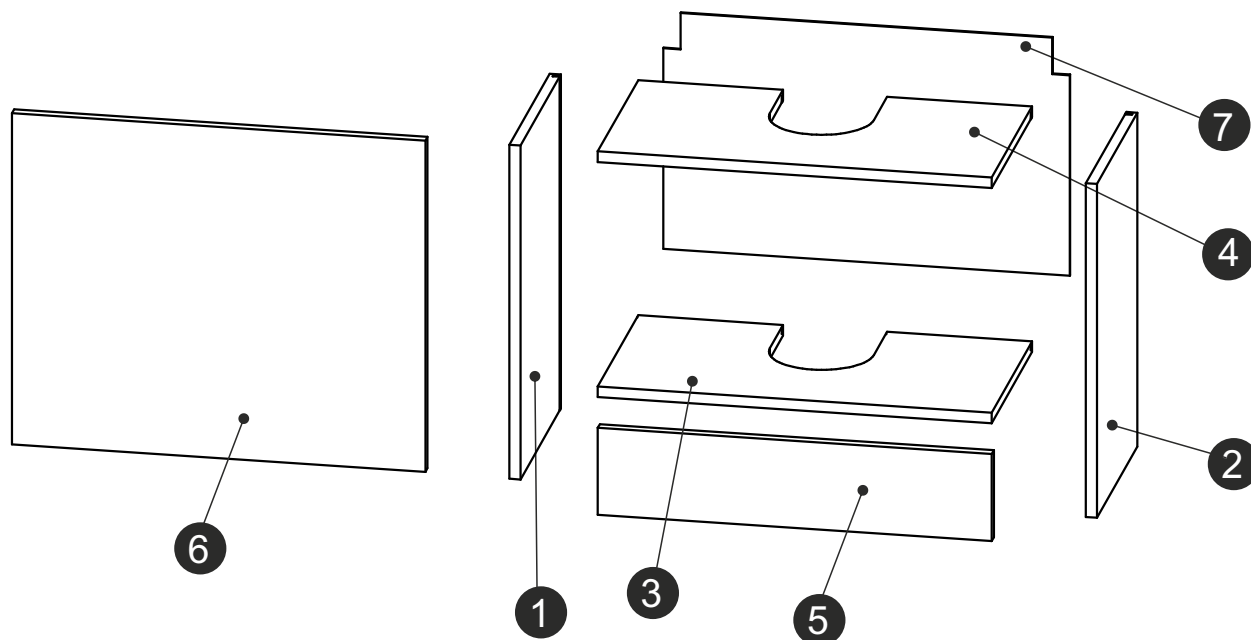

GOO-60-50

	DLUGOŚĆ LENGTH LÄNGE LONGEUR	SZEROKOŚĆ WIDTH BREITE LARGEUR	GRUBOŚĆ THICKNESS STÄRKE GROSSEUR	ILOŚĆ QUANTITY ANZAHL QUANTITÉ	KOD CODE CODE CODE	PACZKA BOX SCHACHTEL BOÏTE
1	503	300	18	1		
2	503	300	18	1		
3	563	299	18	1		
4	563	279	18	1		
5	563	131	18	1		
6	500	596	18	1		
7	356	581	3	1		

PODNOŚNIK GAZOWY

GO- 40/45/50/60 1x
GO- 80/90 2x (L/P)

GO- 40/45/50/60 1x
GO- 80/90 2x (L/P)

GO- 40/45/50/60	1x	1x	2x	5x
GO- 80/90	2x	2x	4x	10x
				

GO- 40/45/50/60 1x
GO- 80/90 2x

PODNOŠENIK HK XS

1

GO- 40/45/50/60 1x
GO- 80/90 2x (L/P)

2

GO- 40/45/50/60 1x
GO- 80/90 2x (L/P)

3

4

5

GO- 40/45/50/60	1x	1x	4x
GO- 80/90	2x	2x	8x
			
GO- 40/45/50/60			1x
GO- 80/90			2x