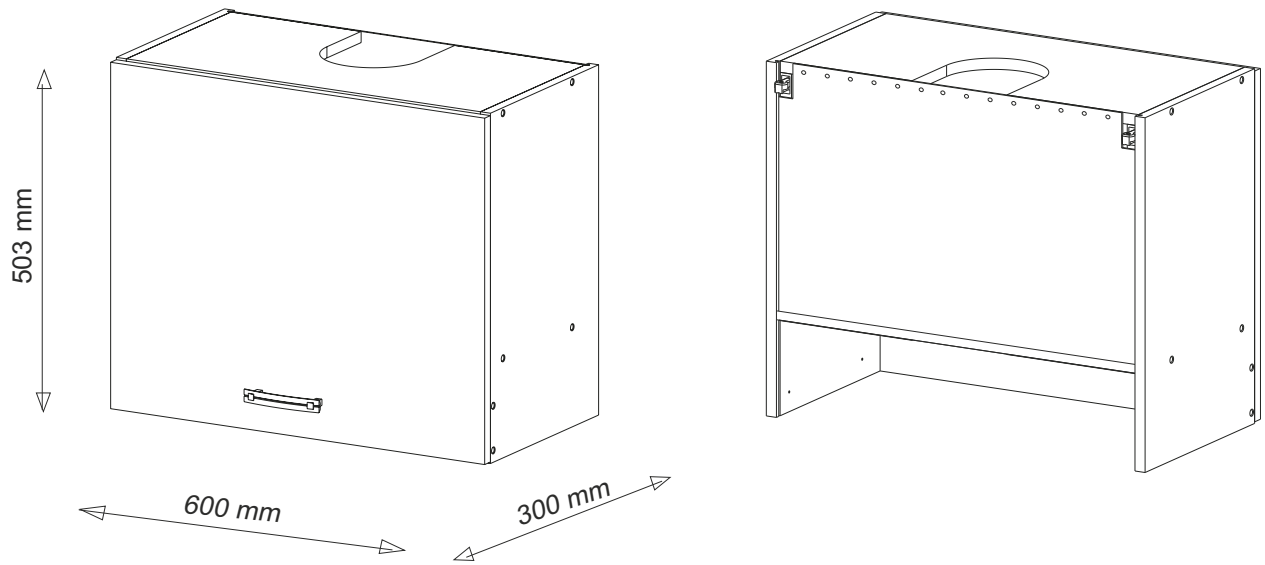

GOO-60-50

	DLUGOŚĆ LENGTH LÄNGE LONGEUR	SZEROKOŚĆ WIDTH BREITE LARGEUR	GRUBOŚĆ THICKNESS STÄRKE GROSSEUR	ILOŚĆ QUANTITY ANZAHL QUANTITÉ	KOD CODE CODE CODE	PACZKA BOX SCHACHTEL BOÏTE
1	503	300	18	1		
2	503	300	18	1		
3	563	299	18	1		
4	563	279	18	1		
5	563	131	18	1		
6	500	596	18	1		
7	356	581	3	1		

PODNOŚNIK GAZOWY

GO- 40/45/50/60 1x
GO- 80/90 2x (L/P)

GO- 40/45/50/60 1x
GO- 80/90 2x (L/P)

GO- 40/45/50/60	1x	1x	2x	5x
GO- 80/90	2x	2x	4x	10x
				

GO- 40/45/50/60 1x
GO- 80/90 2x

PODNOŠENIK HK XS

1

GO- 40/45/50/60 1x
GO- 80/90 2x (L/P)

2

GO- 40/45/50/60 1x
GO- 80/90 2x (L/P)

3

4

5

GO- 40/45/50/60	1x	1x	4x
GO- 80/90	2x	2x	8x
			
GO- 40/45/50/60			1x
GO- 80/90			2x