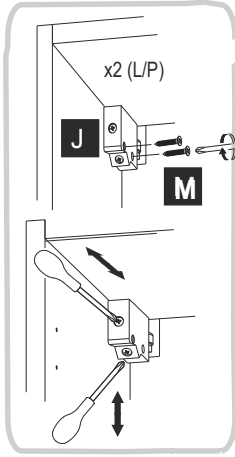

GOO-60-50

	DLUGOŚĆ LENGTH LÄNGE LONGEUR	SZEROKOŚĆ WIDTH BREITE LARGEUR	GRUBOŚĆ THICKNESS STÄRKE GROSSEUR	ILOŚĆ QUANTITY ANZAHL QUANTITÉ	KOD CODE CODE CODE	PACZKA BOX SCHACHTEL BOÏTE
1	503	300	18	1		
2	503	300	18	1		
3	563	299	18	1		
4	563	279	18	1		
5	563	131	18	1		
6	500	596	18	1		
7	356	581	3	1		

PODNOŚNIK GAZOWY

GO- 40/45/50/60 1x
GO- 80/90 2x (L/P)

GO- 40/45/50/60 1x
GO- 80/90 2x (L/P)

GO- 40/45/50/60	1x	1x	2x	5x
GO- 80/90	2x	2x	4x	10x
				

GO- 40/45/50/60 1x
GO- 80/90 2x

PODNOŠENIK HK XS

1

GO- 40/45/50/60 1x
GO- 80/90 2x (L/P)

2

GO- 40/45/50/60 1x
GO- 80/90 2x (L/P)

3

4

5

GO- 40/45/50/60	1x	1x	4x
GO- 80/90	2x	2x	8x
			
GO- 40/45/50/60			1x
GO- 80/90			2x