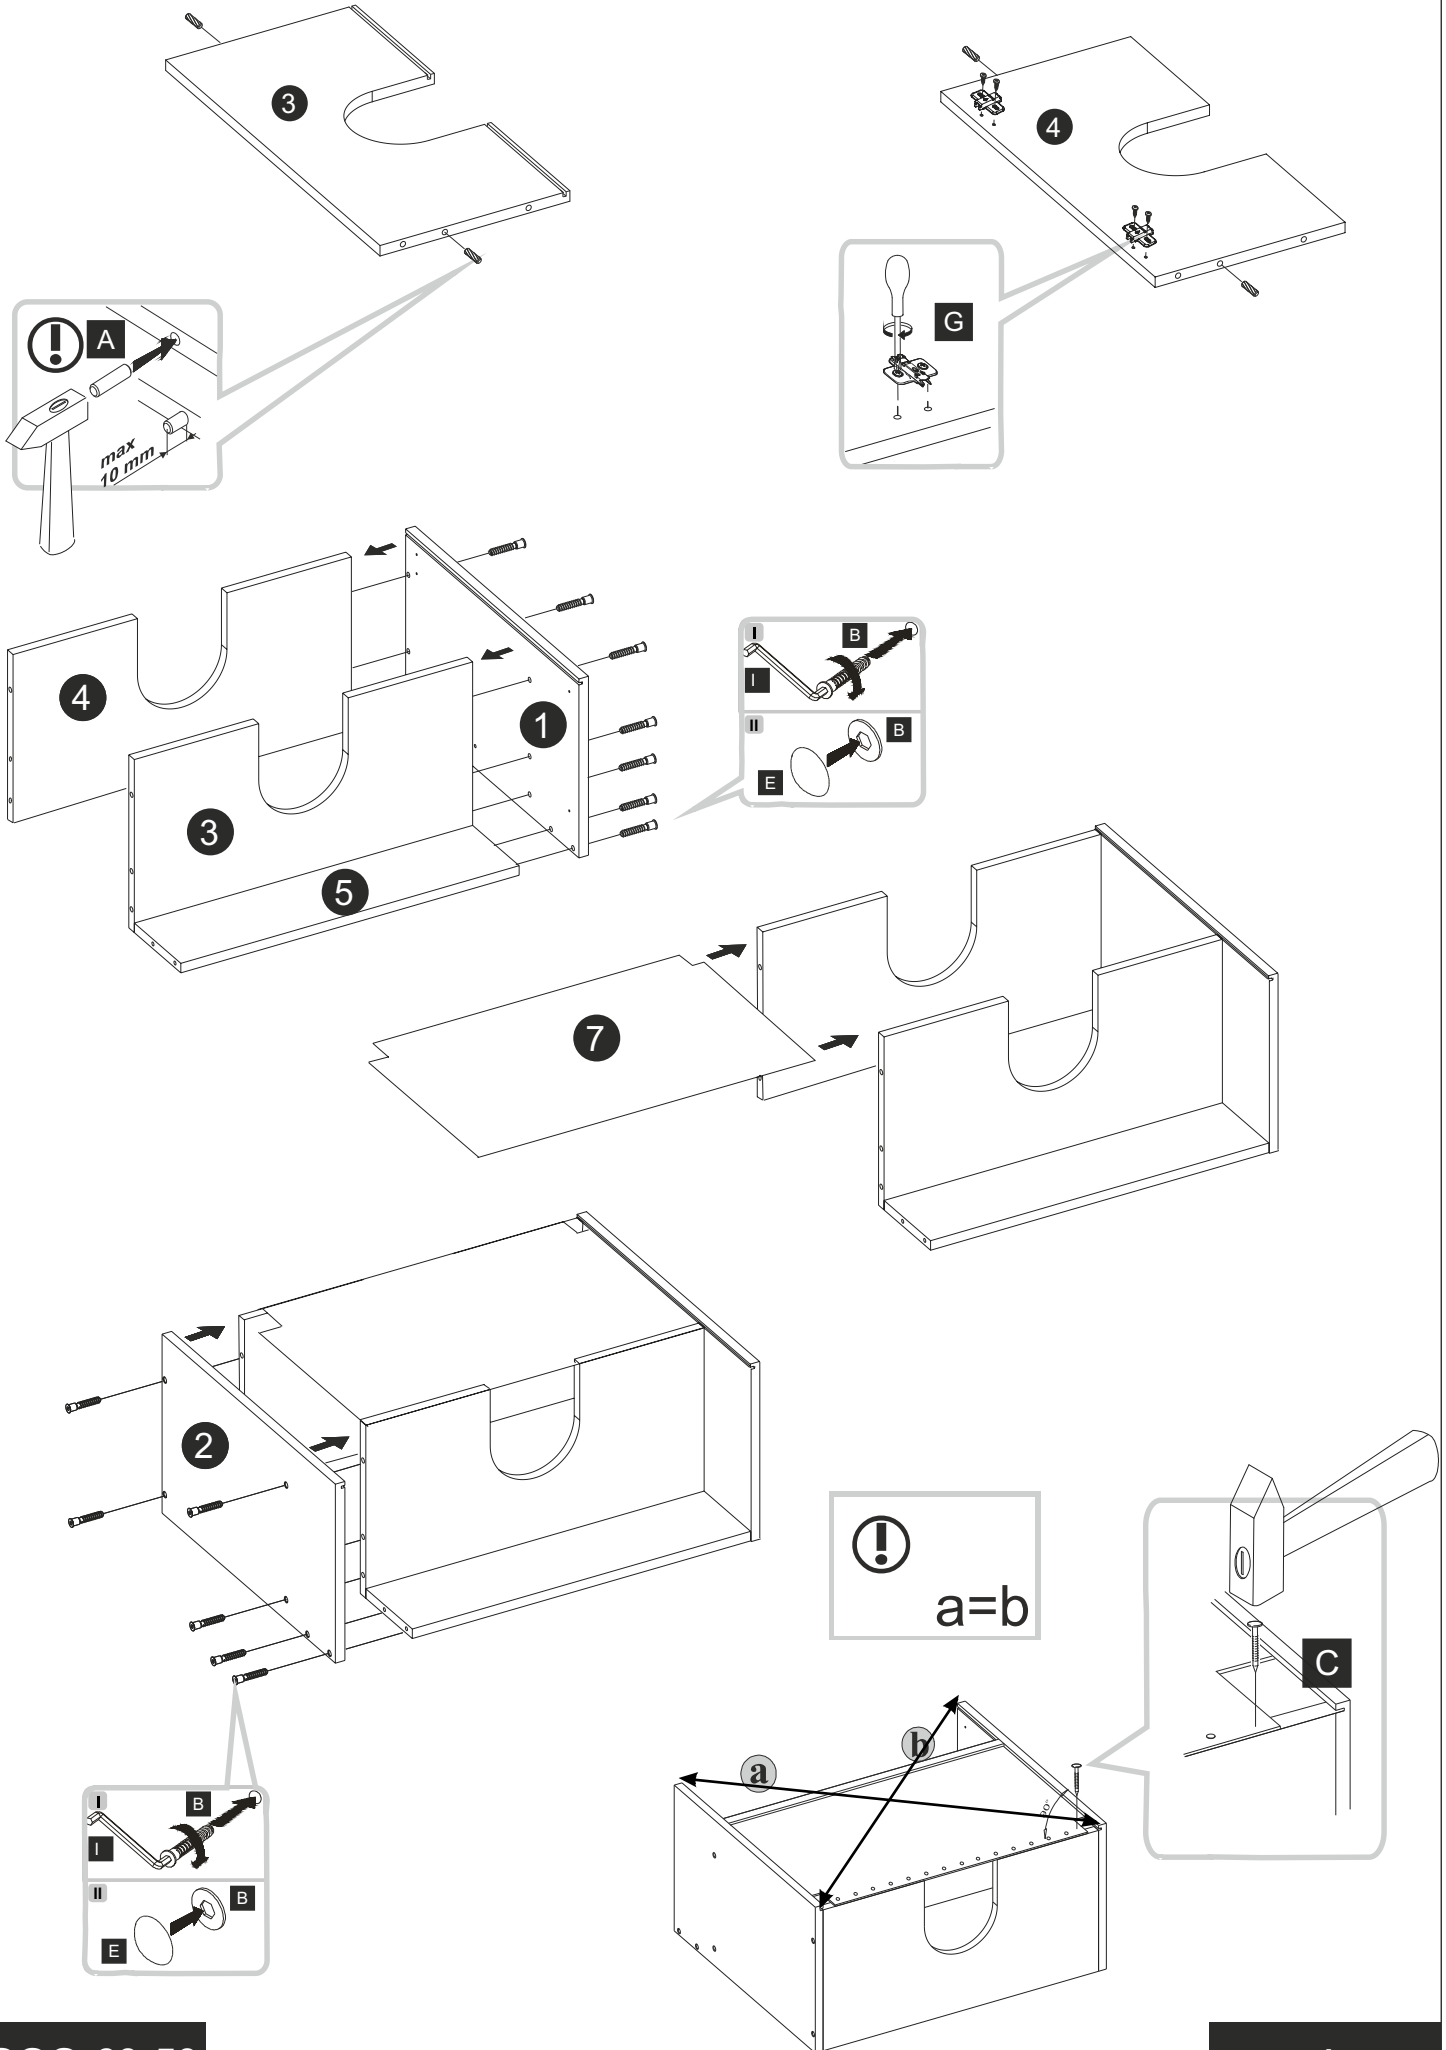

GOO-60-50

	DLUGOŚĆ LENGTH LÄNGE LONGEUR	SZEROKOŚĆ WIDTH BREITE LARGEUR	GRUBOŚĆ THICKNESS STÄRKE GROSSEUR	ILOŚĆ QUANTITY ANZAHL QUANTITÉ	KOD CODE CODE CODE	PACZKA BOX SCHACHTEL BOÏTE
1	503	300	18	1		
2	503	300	18	1		
3	563	299	18	1		
4	563	279	18	1		
5	563	131	18	1		
6	500	596	18	1		
7	356	581	3	1		

PODNOŚNIK GAZOWY

GO- 40/45/50/60 1x
GO- 80/90 2x (L/P)

GO- 40/45/50/60 1x
GO- 80/90 2x (L/P)

GO- 40/45/50/60	1x	1x	2x	5x
GO- 80/90	2x	2x	4x	10x
				

GO- 40/45/50/60 1x
GO- 80/90 2x

PODNOŠENIK HK XS

1

GO- 40/45/50/60 1x
GO- 80/90 2x (L/P)

2

GO- 40/45/50/60 1x
GO- 80/90 2x (L/P)

3

4

5

GO- 40/45/50/60	1x	1x	4x
GO- 80/90	2x	2x	8x
			
GO- 40/45/50/60			1x
GO- 80/90			2x