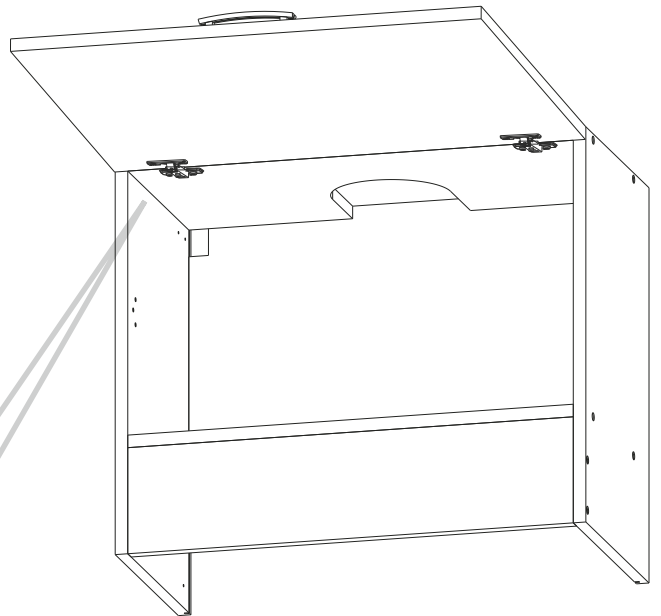

GOO-60-50

	DLUGOŚĆ LENGTH LÄNGE LONGEUR	SZEROKOŚĆ WIDTH BREITE LARGEUR	GRUBOŚĆ THICKNESS STÄRKE GROSSEUR	ILOŚĆ QUANTITY ANZAHL QUANTITÉ	KOD CODE CODE CODE	PACZKA BOX SCHACHTEL BOÏTE
1	503	300	18	1		
2	503	300	18	1		
3	563	299	18	1		
4	563	279	18	1		
5	563	131	18	1		
6	500	596	18	1		
7	356	581	3	1		

PODNOŚNIK GAZOWY

GO- 40/45/50/60 1x
GO- 80/90 2x (L/P)

GO- 40/45/50/60 1x
GO- 80/90 2x (L/P)

GO- 40/45/50/60	1x	1x	2x	5x
GO- 80/90	2x	2x	4x	10x
				

GO- 40/45/50/60 1x
GO- 80/90 2x

PODNOŠENIK HK XS

1

GO- 40/45/50/60 1x
GO- 80/90 2x (L/P)

2

GO- 40/45/50/60 1x
GO- 80/90 2x (L/P)

3

4

5

GO- 40/45/50/60	1x	1x	4x
GO- 80/90	2x	2x	8x
			
GO- 40/45/50/60			1x
GO- 80/90			2x