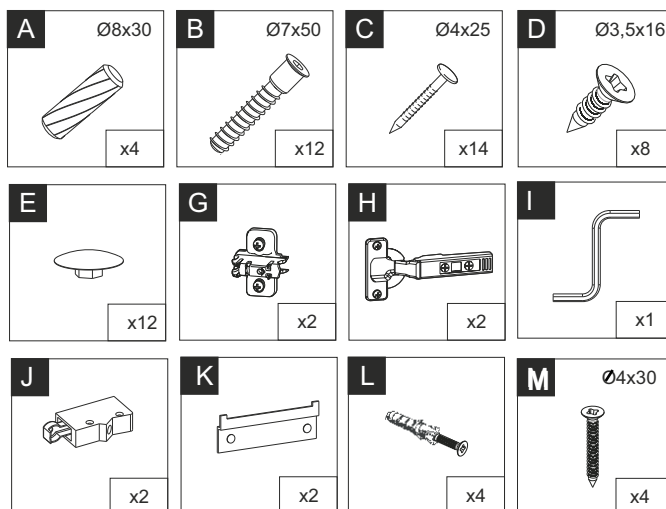

# GOO-60-50

	DLUGOŚĆ LENGTH LÄNGE LONGEUR	SZEROKOŚĆ WIDTH BREITE LARGEUR	GRUBOŚĆ THICKNESS STÄRKE GROSSEUR	ILOŚĆ QUANTITY ANZAHL QUANTITÉ	KOD CODE CODE CODE	PACZKA BOX SCHACHTEL BOÏTE
1	503	300	18	1		
2	503	300	18	1		
3	563	299	18	1		
4	563	279	18	1		
5	563	131	18	1		
6	500	596	18	1		
7	356	581	3	1		

# PODNOŚNIK GAZOWY

GO- 40/45/50/60 1x  
GO- 80/90 2x (L/P)

GO- 40/45/50/60 1x  
GO- 80/90 2x (L/P)

GO- 40/45/50/60	1x	1x	2x	5x
GO- 80/90	2x	2x	4x	10x
				

GO- 40/45/50/60 1x  
GO- 80/90 2x

# PODNOŠENIK HK XS

1

GO- 40/45/50/60 1x  
GO- 80/90 2x (L/P)

2

GO- 40/45/50/60 1x  
GO- 80/90 2x (L/P)

3

4

5

GO- 40/45/50/60	1x	1x	4x
GO- 80/90	2x	2x	8x
			
GO- 40/45/50/60			1x
GO- 80/90			2x