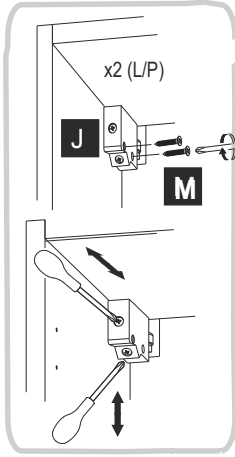

# GOO-60-50

	DLUGOŚĆ LENGTH LÄNGE LONGEUR	SZEROKOŚĆ WIDTH BREITE LARGEUR	GRUBOŚĆ THICKNESS STÄRKE GROSSEUR	ILOŚĆ QUANTITY ANZAHL QUANTITÉ	KOD CODE CODE CODE	PACZKA BOX SCHACHTEL BOÏTE
1	503	300	18	1		
2	503	300	18	1		
3	563	299	18	1		
4	563	279	18	1		
5	563	131	18	1		
6	500	596	18	1		
7	356	581	3	1		

# PODNOŚNIK GAZOWY

GO- 40/45/50/60 1x  
GO- 80/90 2x (L/P)

GO- 40/45/50/60 1x  
GO- 80/90 2x (L/P)

GO- 40/45/50/60	1x	1x	2x	5x
GO- 80/90	2x	2x	4x	10x
				

GO- 40/45/50/60 1x  
GO- 80/90 2x

# PODNOŠENIK HK XS

1

GO- 40/45/50/60 1x  
GO- 80/90 2x (L/P)

2

GO- 40/45/50/60 1x  
GO- 80/90 2x (L/P)

3

4

5