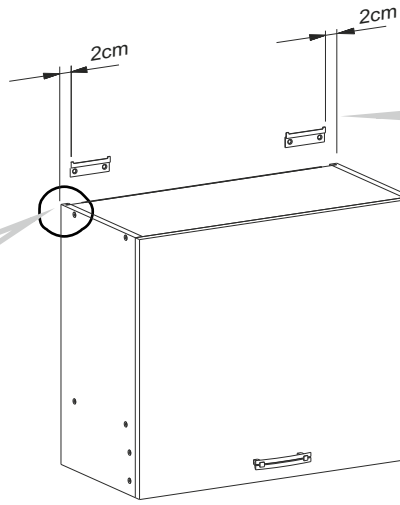

# GOO-60-50

	DLUGOŚĆ LENGTH LÄNGE LONGEUR	SZEROKOŚĆ WIDTH BREITE LARGEUR	GRUBOŚĆ THICKNESS STÄRKE GROSSEUR	ILOŚĆ QUANTITY ANZAHL QUANTITÉ	KOD CODE CODE CODE	PACZKA BOX SCHACHTEL BOÏTE
1	503	300	18	1		
2	503	300	18	1		
3	563	299	18	1		
4	563	279	18	1		
5	563	131	18	1		
6	500	596	18	1		
7	356	581	3	1		

# PODNOŠENIK HK XS

1

GO- 40/45/50/60 1x  
GO- 80/90 2x (L/P)

2

GO- 40/45/50/60 1x  
GO- 80/90 2x (L/P)

3

4

5