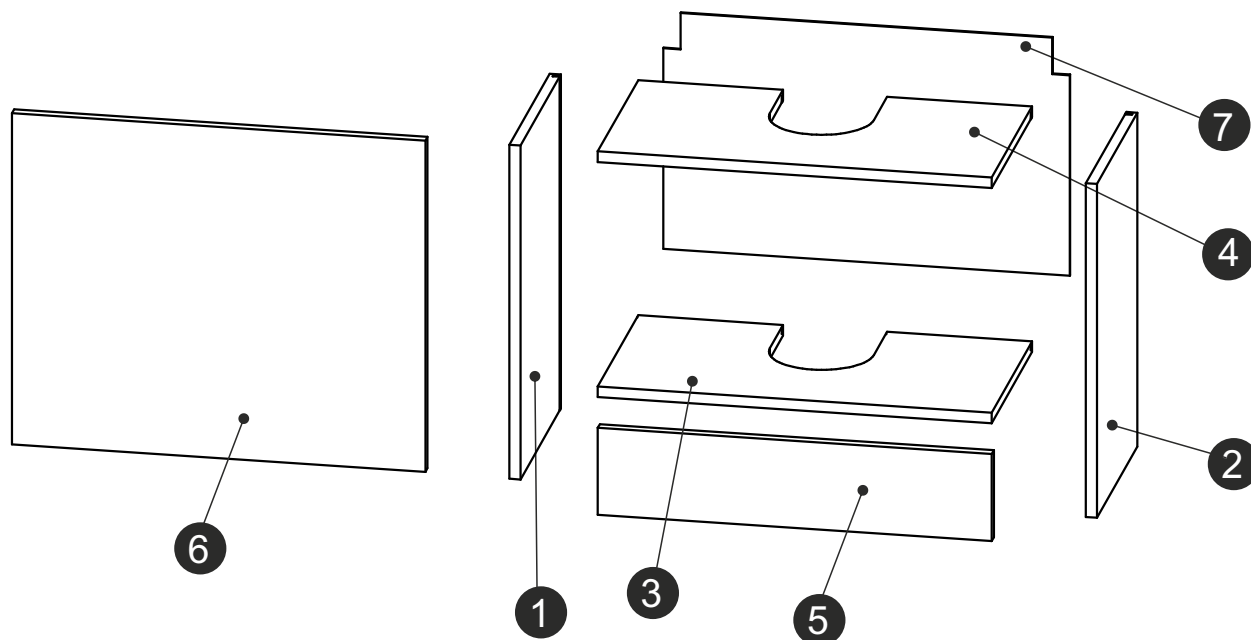

# GOO-60-50

	DLUGOŚĆ LENGTH LÄNGE LONGEUR	SZEROKOŚĆ WIDTH BREITE LARGEUR	GRUBOŚĆ THICKNESS STÄRKE GROSSEUR	ILOŚĆ QUANTITY ANZAHL QUANTITÉ	KOD CODE CODE CODE	PACZKA BOX SCHACHTEL BOÏTE
1	503	300	18	1		
2	503	300	18	1		
3	563	299	18	1		
4	563	279	18	1		
5	563	131	18	1		
6	500	596	18	1		
7	356	581	3	1		

# PODNOŚNIK GAZOWY

GO- 40/45/50/60 1x  
GO- 80/90 2x (L/P)

GO- 40/45/50/60 1x  
GO- 80/90 2x (L/P)

GO- 40/45/50/60	1x	1x	2x	5x
GO- 80/90	2x	2x	4x	10x
				

GO- 40/45/50/60 1x  
GO- 80/90 2x

# PODNOŠENIK HK XS

1

GO- 40/45/50/60 1x  
GO- 80/90 2x (L/P)

2

GO- 40/45/50/60 1x  
GO- 80/90 2x (L/P)

3

4

5

GO- 40/45/50/60	1x	1x	4x
GO- 80/90	2x	2x	8x
			
GO- 40/45/50/60			1x
GO- 80/90			2x