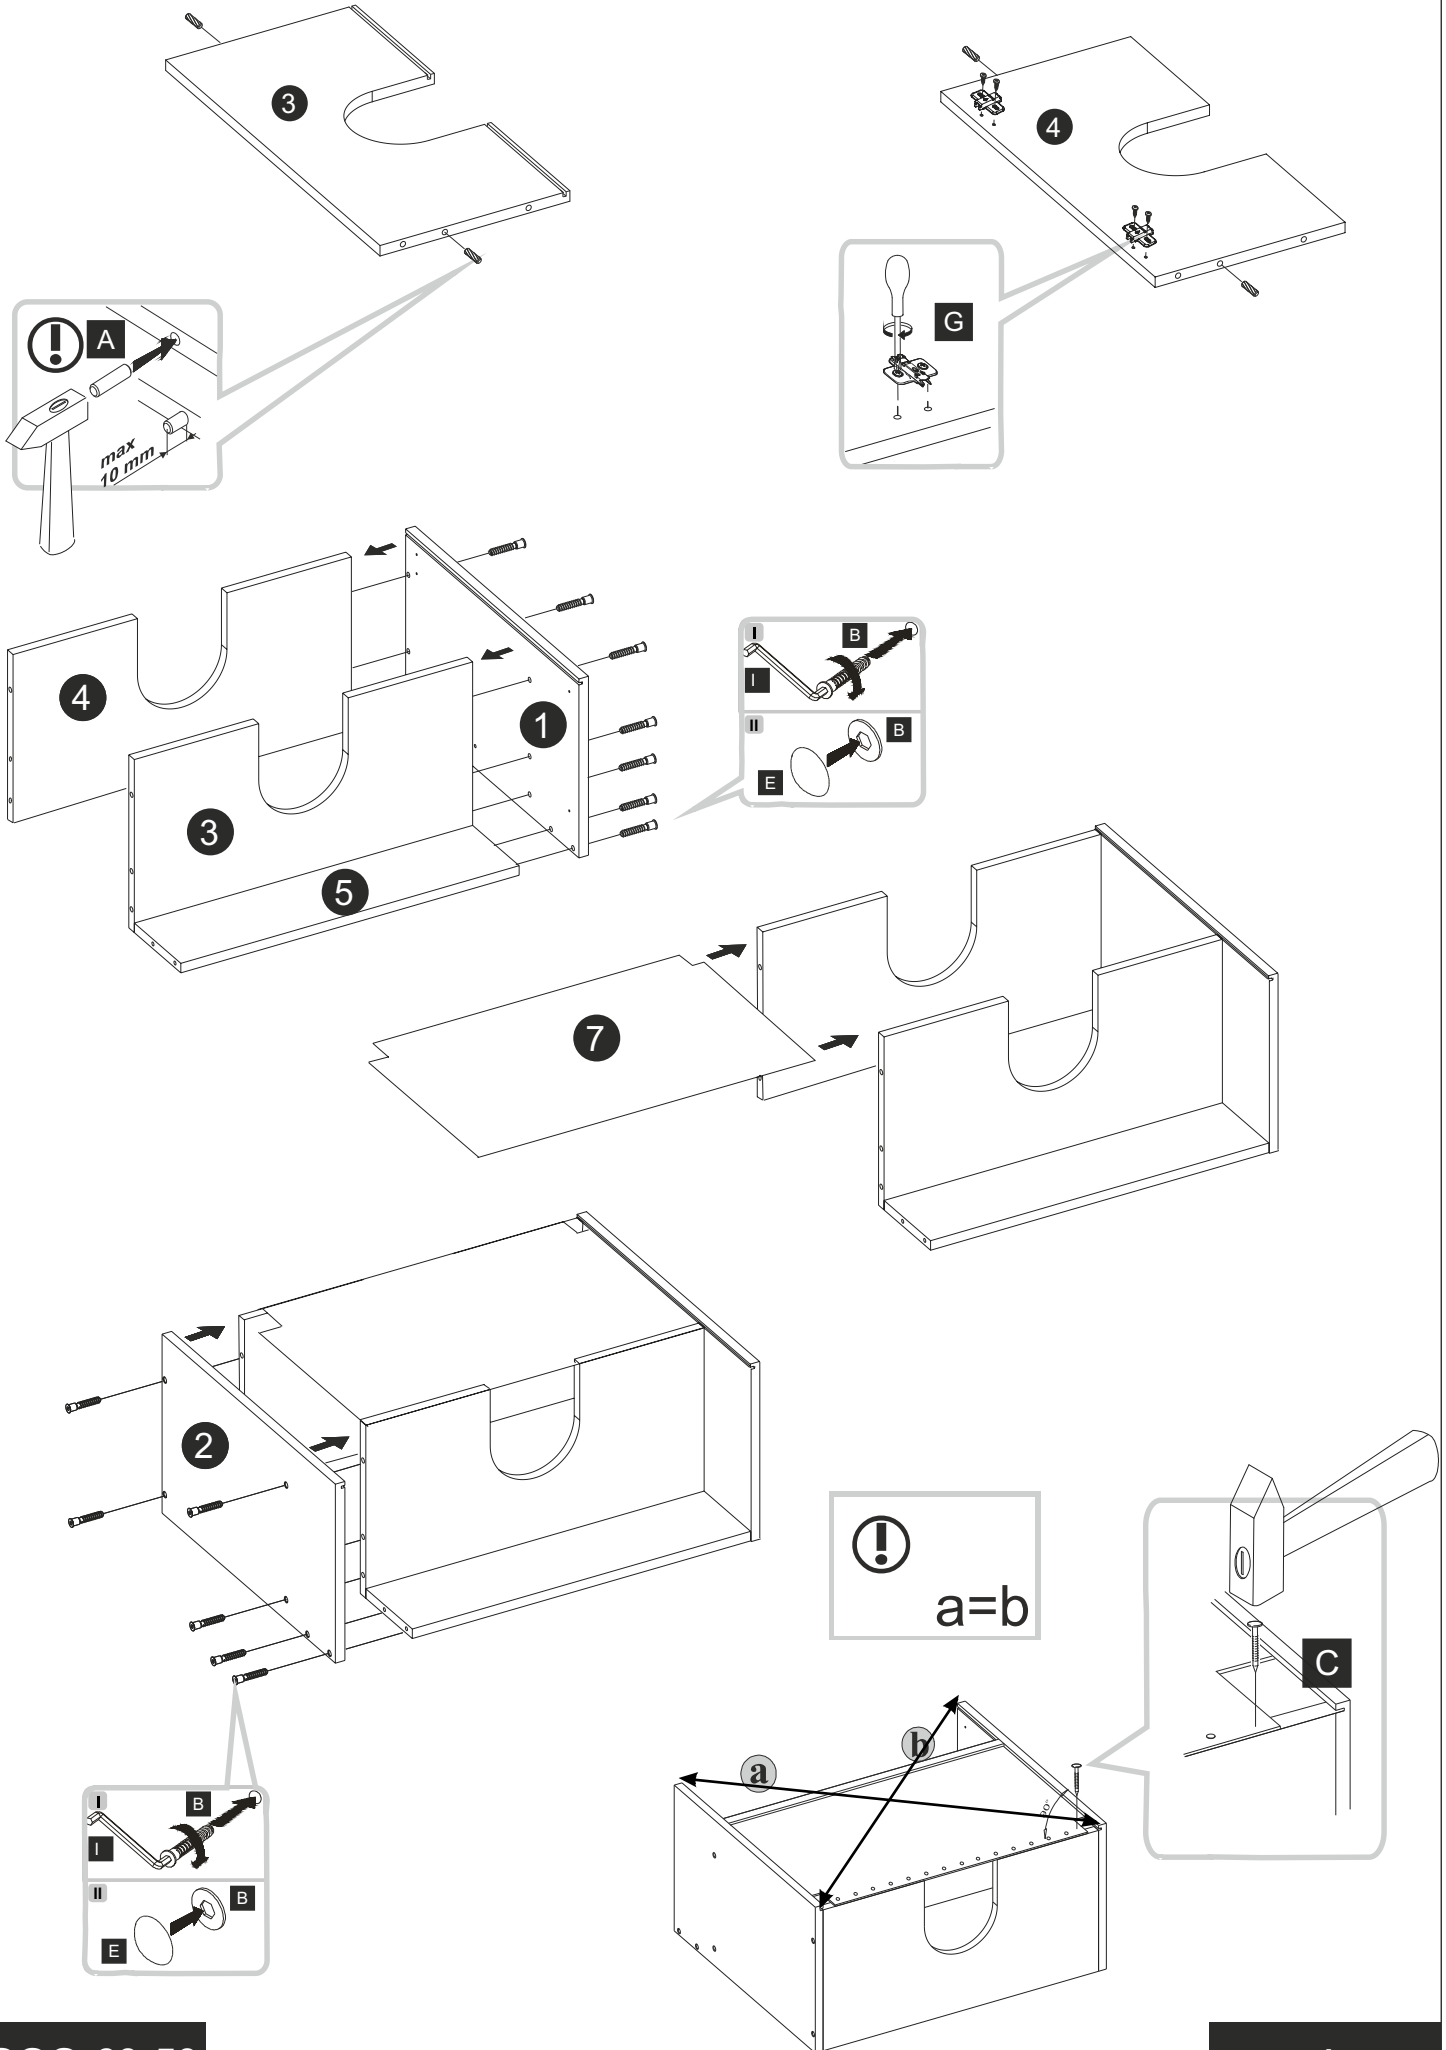

# GOO-60-50

	DLUGOŚĆ LENGTH LÄNGE LONGEUR	SZEROKOŚĆ WIDTH BREITE LARGEUR	GRUBOŚĆ THICKNESS STÄRKE GROSSEUR	ILOŚĆ QUANTITY ANZAHL QUANTITÉ	KOD CODE CODE CODE	PACZKA BOX SCHACHTEL BOÏTE
1	503	300	18	1		
2	503	300	18	1		
3	563	299	18	1		
4	563	279	18	1		
5	563	131	18	1		
6	500	596	18	1		
7	356	581	3	1		

# PODNOŚNIK GAZOWY

GO- 40/45/50/60 1x  
GO- 80/90 2x (L/P)

GO- 40/45/50/60 1x  
GO- 80/90 2x (L/P)

GO- 40/45/50/60	1x	1x	2x	5x
GO- 80/90	2x	2x	4x	10x
				

GO- 40/45/50/60 1x  
GO- 80/90 2x

# PODNOŠENIK HK XS

1

GO- 40/45/50/60 1x  
GO- 80/90 2x (L/P)

2

GO- 40/45/50/60 1x  
GO- 80/90 2x (L/P)

3

4

5

GO- 40/45/50/60	1x	1x	4x
GO- 80/90	2x	2x	8x
			
GO- 40/45/50/60			1x
GO- 80/90			2x