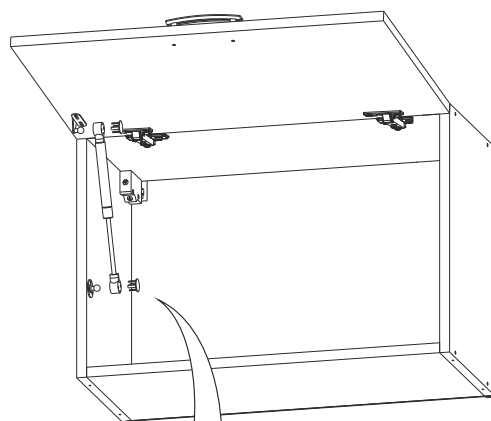

# GOO-60-50

	DLUGOŚĆ LENGTH LÄNGE LONGEUR	SZEROKOŚĆ WIDTH BREITE LARGEUR	GRUBOŚĆ THICKNESS STÄRKE GROSSEUR	ILOŚĆ QUANTITY ANZAHL QUANTITÉ	KOD CODE CODE CODE	PACZKA BOX SCHACHTEL BOÏTE
1	503	300	18	1		
2	503	300	18	1		
3	563	299	18	1		
4	563	279	18	1		
5	563	131	18	1		
6	500	596	18	1		
7	356	581	3	1		

# PODNOŚNIK GAZOWY

GO- 40/45/50/60 1x  
GO- 80/90 2x (L/P)

GO- 40/45/50/60 1x  
GO- 80/90 2x (L/P)

GO- 40/45/50/60	1x	1x	2x	5x
GO- 80/90	2x	2x	4x	10x
				

GO- 40/45/50/60 1x  
GO- 80/90 2x

# PODNOŠENIK HK XS

1

GO- 40/45/50/60 1x  
GO- 80/90 2x (L/P)

2

GO- 40/45/50/60 1x  
GO- 80/90 2x (L/P)

3

4

5