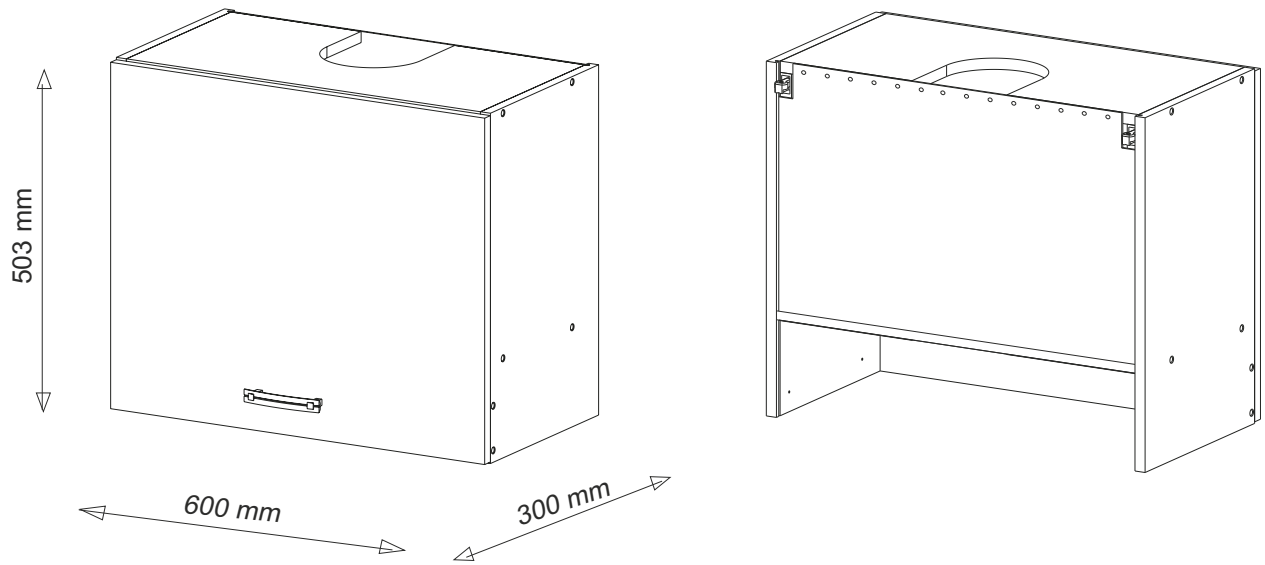

# GOO-60-50

	DLUGOŚĆ LENGTH LÄNGE LONGEUR	SZEROKOŚĆ WIDTH BREITE LARGEUR	GRUBOŚĆ THICKNESS STÄRKE GROSSEUR	ILOŚĆ QUANTITY ANZAHL QUANTITÉ	KOD CODE CODE CODE	PACZKA BOX SCHACHTEL BOÏTE
1	503	300	18	1		
2	503	300	18	1		
3	563	299	18	1		
4	563	279	18	1		
5	563	131	18	1		
6	500	596	18	1		
7	356	581	3	1		

# PODNOŚNIK GAZOWY

GO- 40/45/50/60 1x  
GO- 80/90 2x (L/P)

GO- 40/45/50/60 1x  
GO- 80/90 2x (L/P)

GO- 40/45/50/60	1x	1x	2x	5x
GO- 80/90	2x	2x	4x	10x
				

GO- 40/45/50/60 1x  
GO- 80/90 2x

# PODNOŠENIK HK XS

1

GO- 40/45/50/60 1x  
GO- 80/90 2x (L/P)

2

GO- 40/45/50/60 1x  
GO- 80/90 2x (L/P)

3

4

5