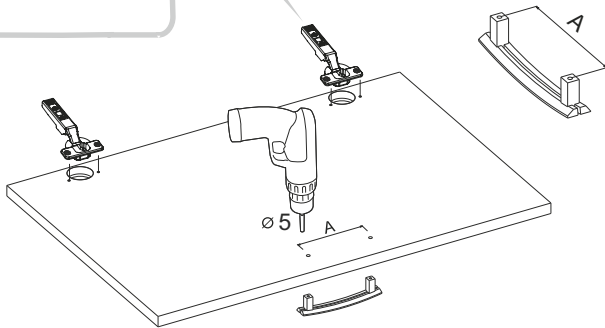

# GOO-60-50

	DLUGOŚĆ LENGTH LÄNGE LONGEUR	SZEROKOŚĆ WIDTH BREITE LARGEUR	GRUBOŚĆ THICKNESS STÄRKE GROSSEUR	ILOŚĆ QUANTITY ANZAHL QUANTITÉ	KOD CODE CODE CODE	PACZKA BOX SCHACHTEL BOÏTE
1	503	300	18	1		
2	503	300	18	1		
3	563	299	18	1		
4	563	279	18	1		
5	563	131	18	1		
6	500	596	18	1		
7	356	581	3	1		

# PODNOŚNIK GAZOWY

GO- 40/45/50/60 1x  
GO- 80/90 2x (L/P)

GO- 40/45/50/60 1x  
GO- 80/90 2x (L/P)

GO- 40/45/50/60	1x	1x	2x	5x
GO- 80/90	2x	2x	4x	10x
				

GO- 40/45/50/60 1x  
GO- 80/90 2x

# PODNOŠENIK HK XS

1

GO- 40/45/50/60 1x  
GO- 80/90 2x (L/P)

2

GO- 40/45/50/60 1x  
GO- 80/90 2x (L/P)

3

4

5