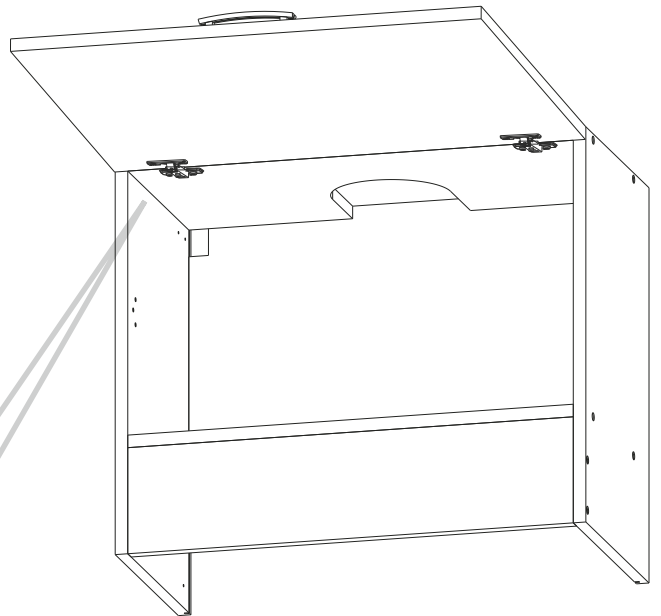

# GOO-60-50

	DLUGOŚĆ LENGTH LÄNGE LONGEUR	SZEROKOŚĆ WIDTH BREITE LARGEUR	GRUBOŚĆ THICKNESS STÄRKE GROSSEUR	ILOŚĆ QUANTITY ANZAHL QUANTITÉ	KOD CODE CODE CODE	PACZKA BOX SCHACHTEL BOÏTE
1	503	300	18	1		
2	503	300	18	1		
3	563	299	18	1		
4	563	279	18	1		
5	563	131	18	1		
6	500	596	18	1		
7	356	581	3	1		

# PODNOŚNIK GAZOWY

GO- 40/45/50/60 1x  
GO- 80/90 2x (L/P)

GO- 40/45/50/60 1x  
GO- 80/90 2x (L/P)

GO- 40/45/50/60	1x	1x	2x	5x
GO- 80/90	2x	2x	4x	10x
				

GO- 40/45/50/60 1x  
GO- 80/90 2x

# PODNOŠENIK HK XS

1

GO- 40/45/50/60 1x  
GO- 80/90 2x (L/P)

2

GO- 40/45/50/60 1x  
GO- 80/90 2x (L/P)

3

4

5