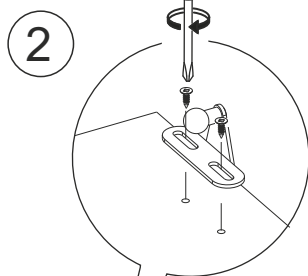

GO- 40/45/50/60 1x
GO- 80/90 2x (L/P)