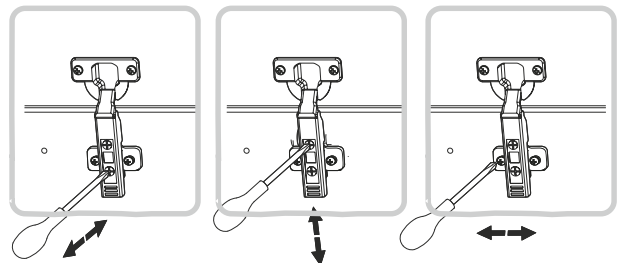

# GOO-60-50

	DLUGOŚĆ LENGTH LÄNGE LONGEUR	SZEROKOŚĆ WIDTH BREITE LARGEUR	GRUBOŚĆ THICKNESS STÄRKE GROSSEUR	ILOŚĆ QUANTITY ANZAHL QUANTITÉ	KOD CODE CODE CODE	PACZKA BOX SCHACHTEL BOÏTE
1	503	300	18	1		
2	503	300	18	1		
3	563	299	18	1		
4	563	279	18	1		
5	563	131	18	1		
6	500	596	18	1		
7	356	581	3	1		

# PODNOŚNIK GAZOWY

GO- 40/45/50/60 1x  
GO- 80/90 2x (L/P)

GO- 40/45/50/60 1x  
GO- 80/90 2x (L/P)

GO- 40/45/50/60	1x	1x	2x	5x
GO- 80/90	2x	2x	4x	10x
				

GO- 40/45/50/60 1x  
GO- 80/90 2x

# PODNOŠENIK HK XS

1

GO- 40/45/50/60 1x  
GO- 80/90 2x (L/P)

2

GO- 40/45/50/60 1x  
GO- 80/90 2x (L/P)

3

4

5