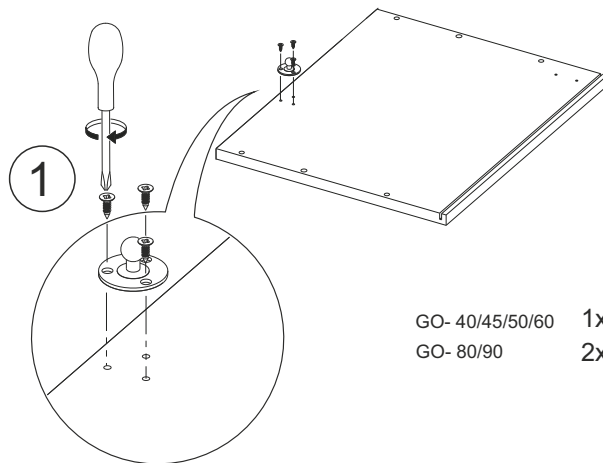

# GOO-60-50

	DLUGOŚĆ LENGTH LÄNGE LONGEUR	SZEROKOŚĆ WIDTH BREITE LARGEUR	GRUBOŚĆ THICKNESS STÄRKE GROSSEUR	ILOŚĆ QUANTITY ANZAHL QUANTITÉ	KOD CODE CODE CODE	PACZKA BOX SCHACHTEL BOÏTE
1	503	300	18	1		
2	503	300	18	1		
3	563	299	18	1		
4	563	279	18	1		
5	563	131	18	1		
6	500	596	18	1		
7	356	581	3	1		

# PODNOŚNIK GAZOWY

GO- 40/45/50/60 1x  
GO- 80/90 2x (L/P)

GO- 40/45/50/60 1x  
GO- 80/90 2x (L/P)

GO- 40/45/50/60	1x	1x	2x	5x
GO- 80/90	2x	2x	4x	10x
				

GO- 40/45/50/60 1x  
GO- 80/90 2x

# PODNOŠENIK HK XS

1

GO- 40/45/50/60 1x  
GO- 80/90 2x (L/P)

2

GO- 40/45/50/60 1x  
GO- 80/90 2x (L/P)

3

4

5

GO- 40/45/50/60	1x	1x	4x
GO- 80/90	2x	2x	8x
			
GO- 40/45/50/60			1x
GO- 80/90			2x