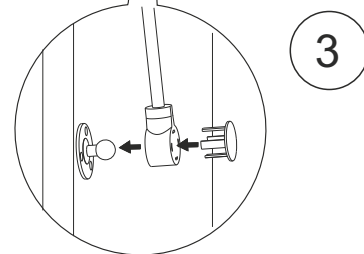

# GOO-60-50

	DLUGOŚĆ LENGTH LÄNGE LONGEUR	SZEROKOŚĆ WIDTH BREITE LARGEUR	GRUBOŚĆ THICKNESS STÄRKE GROSSEUR	ILOŚĆ QUANTITY ANZAHL QUANTITÉ	KOD CODE CODE CODE	PACZKA BOX SCHACHTEL BOÏTE
1	503	300	18	1		
2	503	300	18	1		
3	563	299	18	1		
4	563	279	18	1		
5	563	131	18	1		
6	500	596	18	1		
7	356	581	3	1		

# PODNOŚNIK GAZOWY

GO- 40/45/50/60 1x  
GO- 80/90 2x (L/P)

GO- 40/45/50/60 1x  
GO- 80/90 2x (L/P)

GO- 40/45/50/60	1x	1x	2x	5x
GO- 80/90	2x	2x	4x	10x
				

GO- 40/45/50/60 1x  
GO- 80/90 2x

# PODNOŠENIK HK XS

1

GO- 40/45/50/60 1x  
GO- 80/90 2x (L/P)

2

GO- 40/45/50/60 1x  
GO- 80/90 2x (L/P)

3

4

5