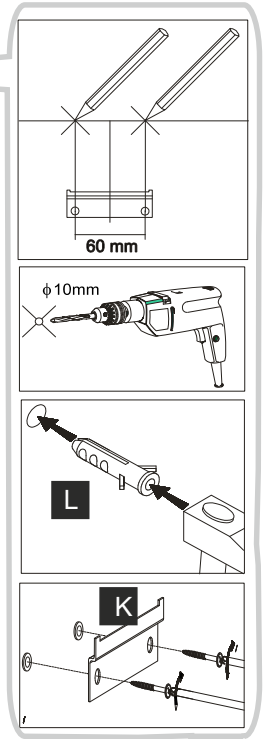

# GOO-60-50

	DLUGOŚĆ LENGTH LÄNGE LONGEUR	SZEROKOŚĆ WIDTH BREITE LARGEUR	GRUBOŚĆ THICKNESS STÄRKE GROSSEUR	ILOŚĆ QUANTITY ANZAHL QUANTITÉ	KOD CODE CODE CODE	PACZKA BOX SCHACHTEL BOÏTE
1	503	300	18	1		
2	503	300	18	1		
3	563	299	18	1		
4	563	279	18	1		
5	563	131	18	1		
6	500	596	18	1		
7	356	581	3	1		

# PODNOŚNIK GAZOWY

GO- 40/45/50/60 1x  
GO- 80/90 2x (L/P)

GO- 40/45/50/60 1x  
GO- 80/90 2x (L/P)

GO- 40/45/50/60	1x	1x	2x	5x
GO- 80/90	2x	2x	4x	10x
				

GO- 40/45/50/60 1x  
GO- 80/90 2x

# PODNOŠENIK HK XS

1

GO- 40/45/50/60 1x  
GO- 80/90 2x (L/P)

2

GO- 40/45/50/60 1x  
GO- 80/90 2x (L/P)

3

4

5

GO- 40/45/50/60	1x	1x	4x
GO- 80/90	2x	2x	8x
			
GO- 40/45/50/60			1x
GO- 80/90			2x