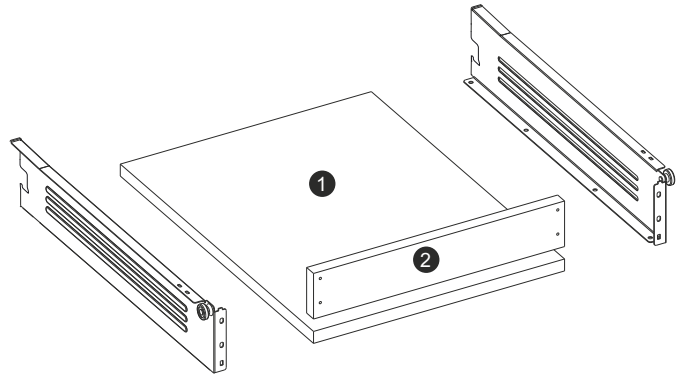

# Ds1 METABOX BLUMOTION

## DS1-40

	DLUGOŚĆ LENGTH LÄNGE LONGEUR	SZEROKOŚĆ WIDTH BREITE LARGEUR	GRUBOŚĆ THICKNESS STÄRKE GROSSEUR	ILOŚĆ QUANTITY ANZAHL QUANTITÉ
1	448	332	16	1
2	71	332	16	1

## DS1-50

	DLUGOŚĆ LENGTH LÄNGE LONGEUR	SZEROKOŚĆ WIDTH BREITE LARGEUR	GRUBOŚĆ THICKNESS STÄRKE GROSSEUR	ILOŚĆ QUANTITY ANZAHL QUANTITÉ
1	448	432	16	1
2	71	432	16	1

1+1	1+1	
1x	1+1	
x2	1x	
8x	18x	3x
Ø 6 x 14,5 mm	Ø 4 x 15 mm	Ø 3,5 x 15 mm