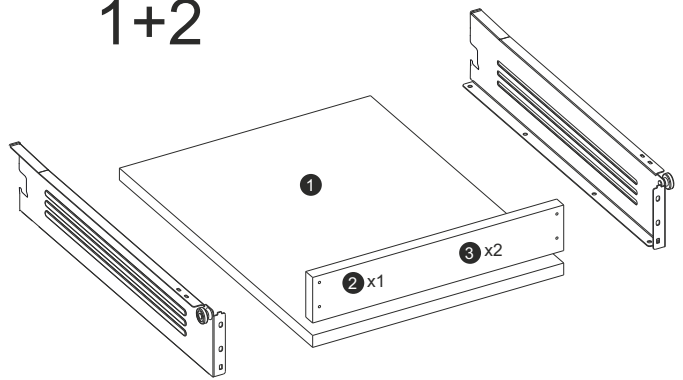

DS-1N-2W METABOX BLUMOTION

1+2

DSM-45-2W-1N

	DLUGOSC LENGTH LONGEUR	SZEROKOSC WIDTH LARGEUR	GRUBOSC THICKNESS STARKE GROSSEUR	ILOSC QUANTITY ANZAHL QUANTITE
1	448	382	16	3
2	71	382	16	1
3	180	382	16	2

DSM-60-2W-1N

	DLUGOSC LENGTH LONGEUR	SZEROKOSC WIDTH LARGEUR	GRUBOSC THICKNESS STARKE GROSSEUR	ILOSC QUANTITY ANZAHL QUANTITE
1	448	532	16	3
2	71	532	16	1
3	180	532	16	2

DSM-90-2W-1N

	DLUGOSC LENGTH LONGEUR	SZEROKOSC WIDTH LARGEUR	GRUBOSC THICKNESS STARKE GROSSEUR	ILOSC QUANTITY ANZAHL QUANTITE
1	448	832	16	3
2	71	832	16	1
3	180	832	16	2