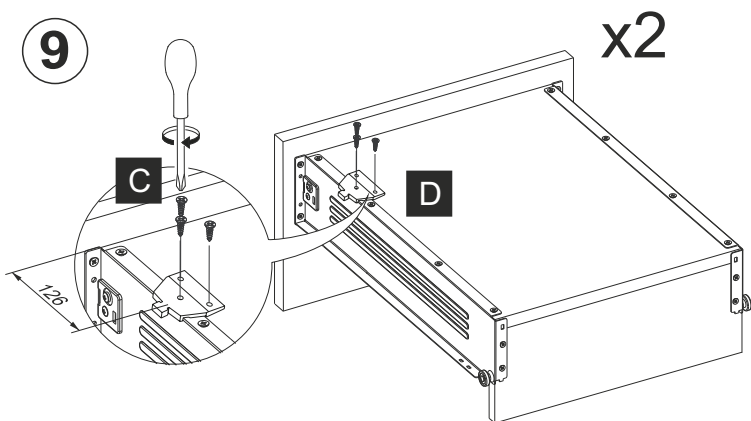

DS-2W METABOX BLUMOTION

Ø 5

x2

DS-2W-60

	DLUGOŚĆ LENGTH LÄNGE LONGEUR	SZEROKOŚĆ WIDTH BREITE LARGEUR	GRUBOŚĆ THICKNESS STÄRKE GROSSEUR	ILOŚĆ QUANTITY ANZAHL QUANTITÉ
1	448	532	16	2
2	180	532	16	2

DS-2W-90

	DLUGOŚĆ LENGTH LÄNGE LONGEUR	SZEROKOŚĆ WIDTH BREITE LARGEUR	GRUBOŚĆ THICKNESS STÄRKE GROSSEUR	ILOŚĆ QUANTITY ANZAHL QUANTITÉ
1	448	832	16	2
2	180	832	16	2

A x24	B x32	C x6	D x2
E 2+2	F 2+2	G 2+2	H x2
I x2	J x4		

1

7

8

9

10

11

12