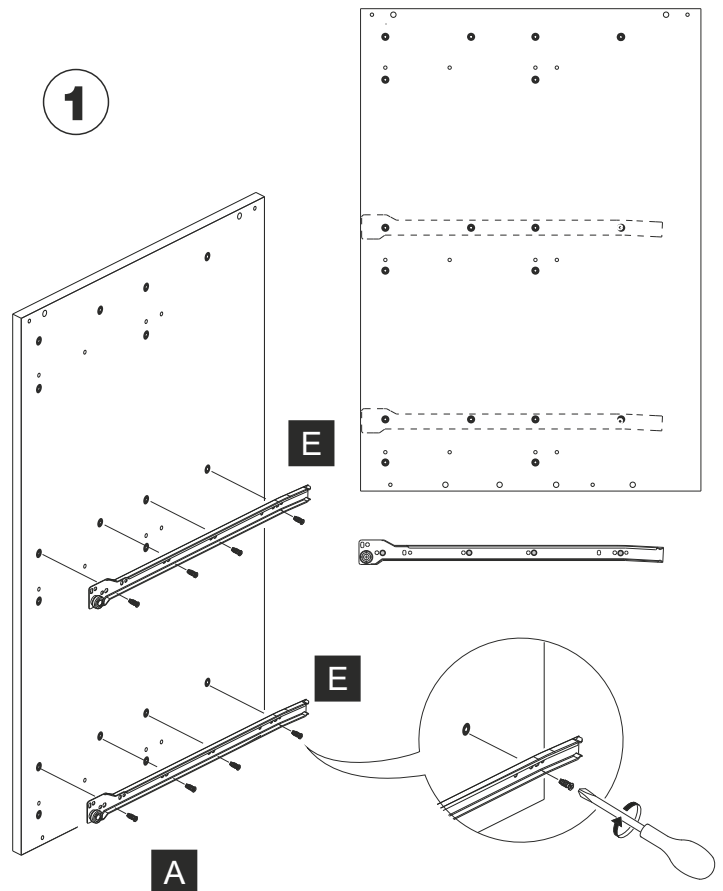

DS-2W METABOX BLUMOTION

Ø 5

x2

DS-2W-60

	DLUGOŚĆ LENGTH LÄNGE LONGEUR	SZEROKOŚĆ WIDTH BREITE LARGEUR	GRUBOŚĆ THICKNESS STÄRKE GROSSEUR	ILOŚĆ QUANTITY ANZAHL QUANTITÉ
1	448	532	16	2
2	180	532	16	2

DS-2W-90

	DLUGOŚĆ LENGTH LÄNGE LONGEUR	SZEROKOŚĆ WIDTH BREITE LARGEUR	GRUBOŚĆ THICKNESS STÄRKE GROSSEUR	ILOŚĆ QUANTITY ANZAHL QUANTITÉ
1	448	832	16	2
2	180	832	16	2

A x24	B x32	C x6	D x2
E 2+2	F 2+2	G 2+2	H x2
I x2	J x4		

1

7

8

9

10

11

12