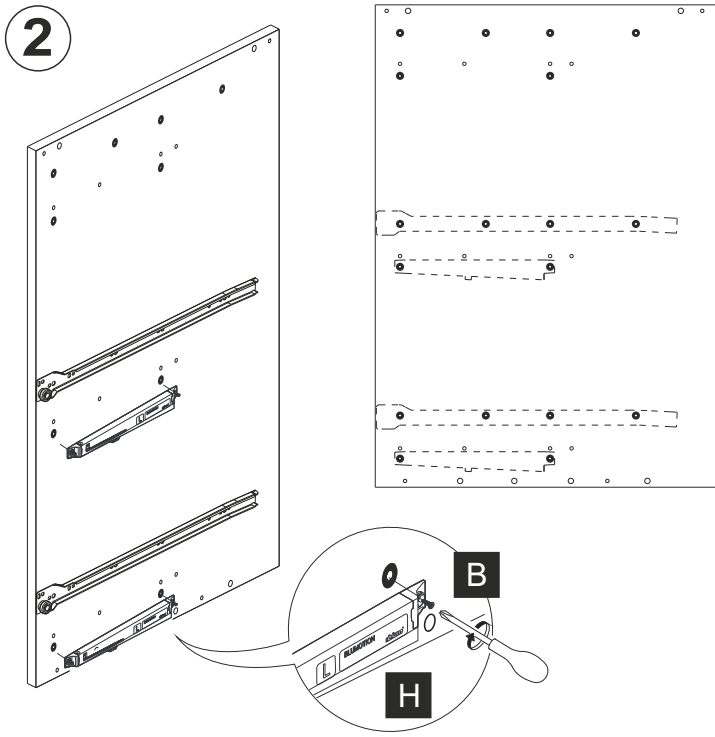

DS-2W METABOX BLUMOTION

Ø 5

x2

DS-2W-60

	DLUGOŚĆ LENGTH LÄNGE LONGEUR	SZEROKOŚĆ WIDTH BREITE LARGEUR	GRUBOŚĆ THICKNESS STÄRKE GROSSEUR	ILOŚĆ QUANTITY ANZAHL QUANTITÉ
1	448	532	16	2
2	180	532	16	2

DS-2W-90

	DLUGOŚĆ LENGTH LÄNGE LONGEUR	SZEROKOŚĆ WIDTH BREITE LARGEUR	GRUBOŚĆ THICKNESS STÄRKE GROSSEUR	ILOŚĆ QUANTITY ANZAHL QUANTITÉ
1	448	832	16	2
2	180	832	16	2

A x24	B x32	C x6	D x2
E 2+2	F 2+2	G 2+2	H x2
I x2	J x4		

1

7

8

9

10

11

12