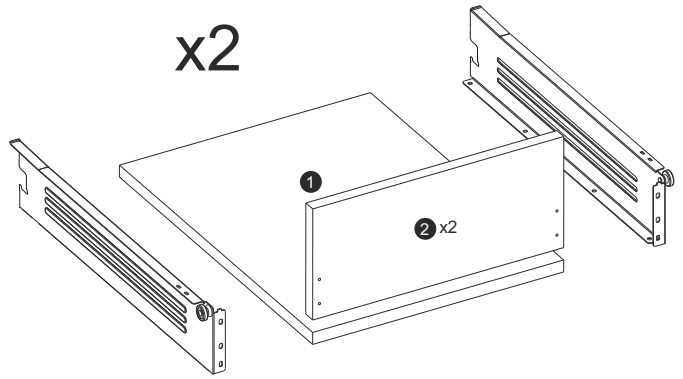

DS-2W METABOX BLUMOTION

Ø 5

x2

DS-2W-60

	DLUGOŚĆ LENGTH LÄNGE LONGEUR	SZEROKOŚĆ WIDTH BREITE LARGEUR	GRUBOŚĆ THICKNESS STÄRKE GROSSEUR	ILOŚĆ QUANTITY ANZAHL QUANTITÉ
1	448	532	16	2
2	180	532	16	2

DS-2W-90

	DLUGOŚĆ LENGTH LÄNGE LONGEUR	SZEROKOŚĆ WIDTH BREITE LARGEUR	GRUBOŚĆ THICKNESS STÄRKE GROSSEUR	ILOŚĆ QUANTITY ANZAHL QUANTITÉ
1	448	832	16	2
2	180	832	16	2