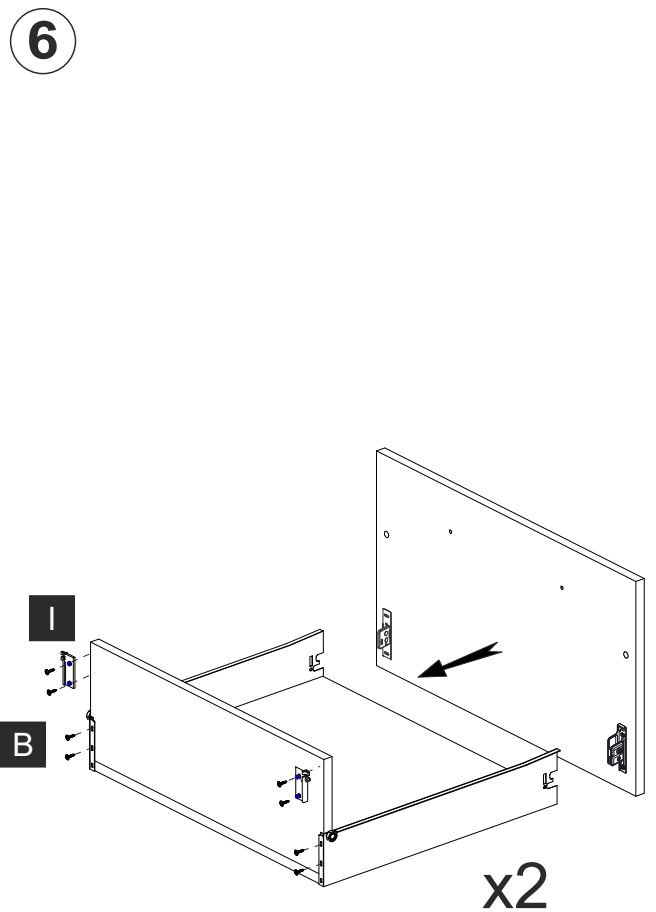

DS-2W METABOX BLUMOTION

Ø 5

x2

DS-2W-60

	DLUGOŚĆ LENGTH LÄNGE LONGEUR	SZEROKOŚĆ WIDTH BREITE LARGEUR	GRUBOŚĆ THICKNESS STÄRKE GROSSEUR	ILOŚĆ QUANTITY ANZAHL QUANTITÉ
1	448	532	16	2
2	180	532	16	2

DS-2W-90

	DLUGOŚĆ LENGTH LÄNGE LONGEUR	SZEROKOŚĆ WIDTH BREITE LARGEUR	GRUBOŚĆ THICKNESS STÄRKE GROSSEUR	ILOŚĆ QUANTITY ANZAHL QUANTITÉ
1	448	832	16	2
2	180	832	16	2

A x24	B x32	C x6	D x2
E 2+2	F 2+2	G 2+2	H x2
I x2	J x4		

1

7

8

9

10

11

12