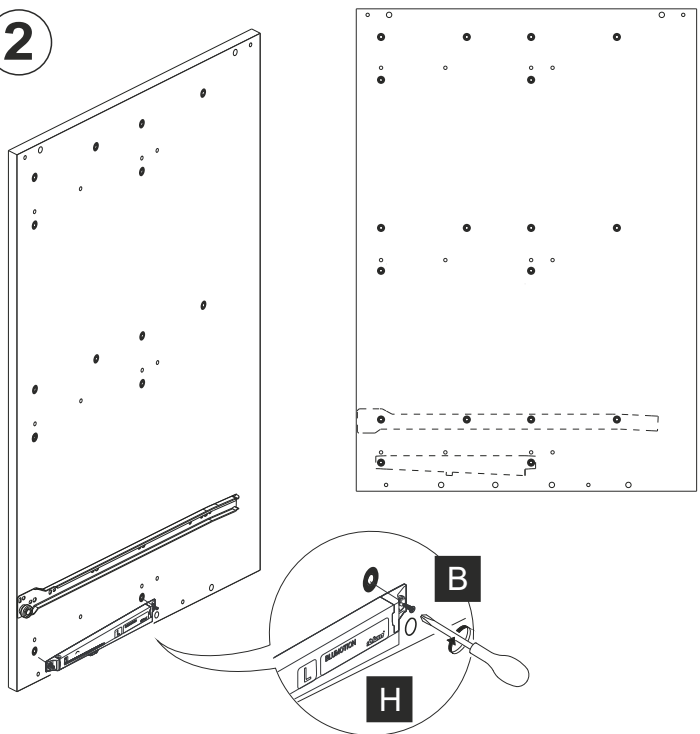

DZS METABOX BLUMOTION

DZS-60

	DLUGOŚĆ LENGTH LÄNGE LONGEUR	SZEROKOŚĆ WIDTH BREITE LARGEUR	GRUBOŚĆ THICKNESS STÄRKE GROSSEUR	ILOŚĆ QUANTITY ANZAHL QUANTITÉ
1	448	532	16	1
2	180	532	16	1

DZS-90

	DLUGOŚĆ LENGTH LÄNGE LONGEUR	SZEROKOŚĆ WIDTH BREITE LARGEUR	GRUBOŚĆ THICKNESS STÄRKE GROSSEUR	ILOŚĆ QUANTITY ANZAHL QUANTITÉ
1	448	832	16	1
2	180	832	16	1

A x12  Ø 6 x 14,5 mm	B x18  Ø 4 x 15 mm	C x3  Ø 3,5 x 15 mm	D x1 
E 1+1 	F 1+1 		
G 1+1 	H x1 		
I x1 	J x2 		

2

3

4

5

6

7

8