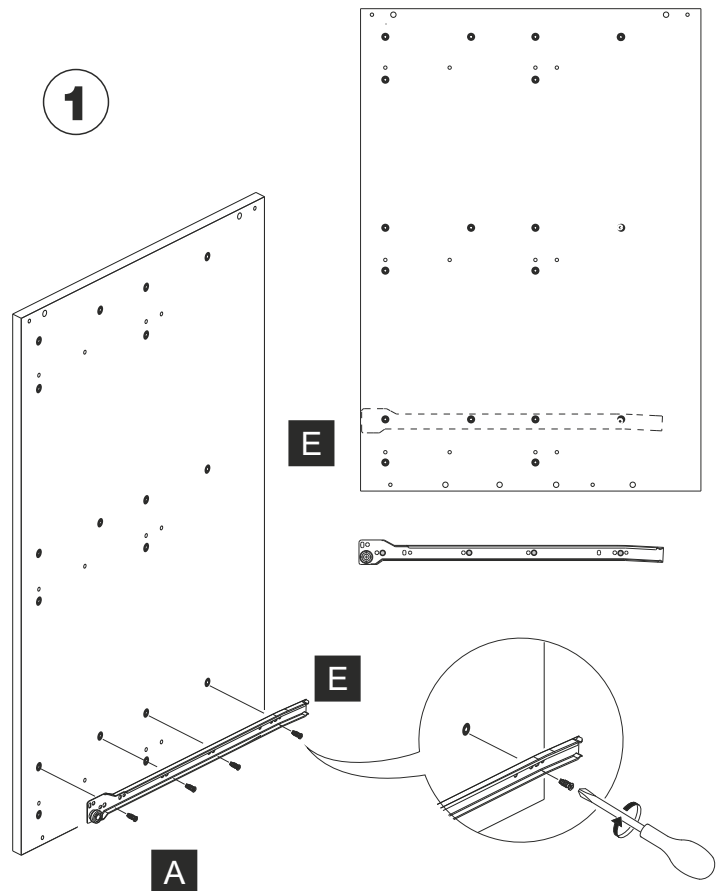

DZS METABOX BLUMOTION

DZS-60

	DLUGOŚĆ LENGTH LÄNGE LONGEUR	SZEROKOŚĆ WIDTH BREITE LARGEUR	GRUBOŚĆ THICKNESS STÄRKE GROSSEUR	ILOŚĆ QUANTITY ANZAHL QUANTITÉ
1	448	532	16	1
2	180	532	16	1

DZS-90

	DLUGOŚĆ LENGTH LÄNGE LONGEUR	SZEROKOŚĆ WIDTH BREITE LARGEUR	GRUBOŚĆ THICKNESS STÄRKE GROSSEUR	ILOŚĆ QUANTITY ANZAHL QUANTITÉ
1	448	832	16	1
2	180	832	16	1

A x12  Ø 6 x 14,5 mm	B x18  Ø 4 x 15 mm	C x3  Ø 3,5 x 15 mm	D x1 
E 1+1 	F 1+1 		
G 1+1 	H x1 		
I x1 	J x2 		

2

3

4

5

6

7

8