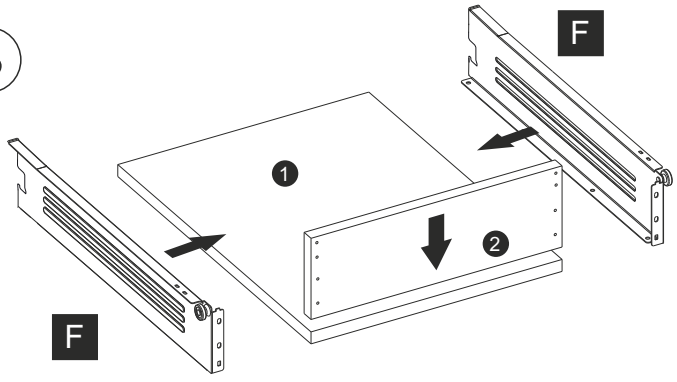

DZS METABOX BLUMOTION

DZS-60

	DLUGOŚĆ LENGTH LÄNGE LONGEUR	SZEROKOŚĆ WIDTH BREITE LARGEUR	GRUBOŚĆ THICKNESS STÄRKE GROSSEUR	ILOŚĆ QUANTITY ANZAHL QUANTITÉ
1	448	532	16	1
2	180	532	16	1

DZS-90

	DLUGOŚĆ LENGTH LÄNGE LONGEUR	SZEROKOŚĆ WIDTH BREITE LARGEUR	GRUBOŚĆ THICKNESS STÄRKE GROSSEUR	ILOŚĆ QUANTITY ANZAHL QUANTITÉ
1	448	832	16	1
2	180	832	16	1

A x12  Ø 6 x 14,5 mm	B x18  Ø 4 x 15 mm	C x3  Ø 3,5 x 15 mm	D x1 
E 1+1 	F 1+1 		
G 1+1 	H x1 		
I x1 	J x2 		

2

3

4

5

6

7

8