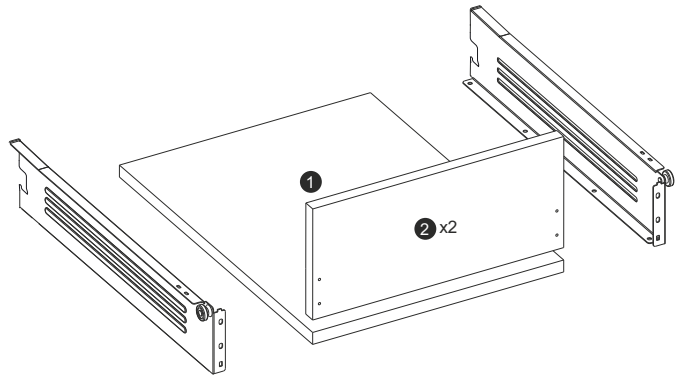

DZS METABOX BLUMOTION

DZS-60

	DLUGOŚĆ LENGTH LÄNGE LONGEUR	SZEROKOŚĆ WIDTH BREITE LARGEUR	GRUBOŚĆ THICKNESS STÄRKE GROSSEUR	ILOŚĆ QUANTITY ANZAHL QUANTITÉ
1	448	532	16	1
2	180	532	16	1

DZS-90

	DLUGOŚĆ LENGTH LÄNGE LONGEUR	SZEROKOŚĆ WIDTH BREITE LARGEUR	GRUBOŚĆ THICKNESS STÄRKE GROSSEUR	ILOŚĆ QUANTITY ANZAHL QUANTITÉ
1	448	832	16	1
2	180	832	16	1

A x12  Ø 6 x 14,5 mm	B x18  Ø 4 x 15 mm	C x3  Ø 3,5 x 15 mm	D x1 
E 1+1 	F 1+1 		
G 1+1 	H x1 		
I x1 	J x2 		

2

3

4

5

6

7

8