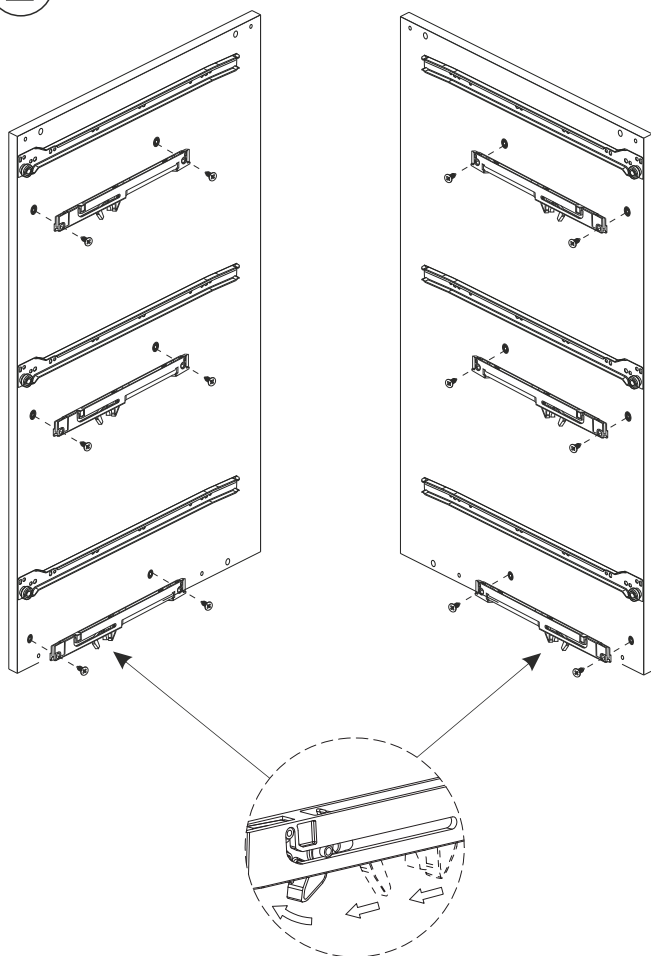

DS-1N-2W METALBOX BLUMOTION

1

2

3

4

1+2

5

1+2

6

7

8

9

10

11

44x

Ø 6 x 14,5 mm

54x

Ø 4 x 15 mm

x18

Ø 3,5 x 15 mm

x6

3+3

2+2

3+3