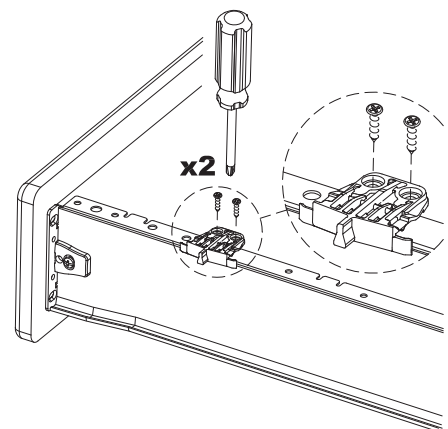

DS-1N-2W METALBOX BLUMOTION

1

2

3

4

1+2

5

1+2

6

7

8

9

10

11

44x

Ø 6 x 14,5 mm

54x

Ø 4 x 15 mm

x18

Ø 3,5 x 15 mm

x6

3+3

2+2

3+3