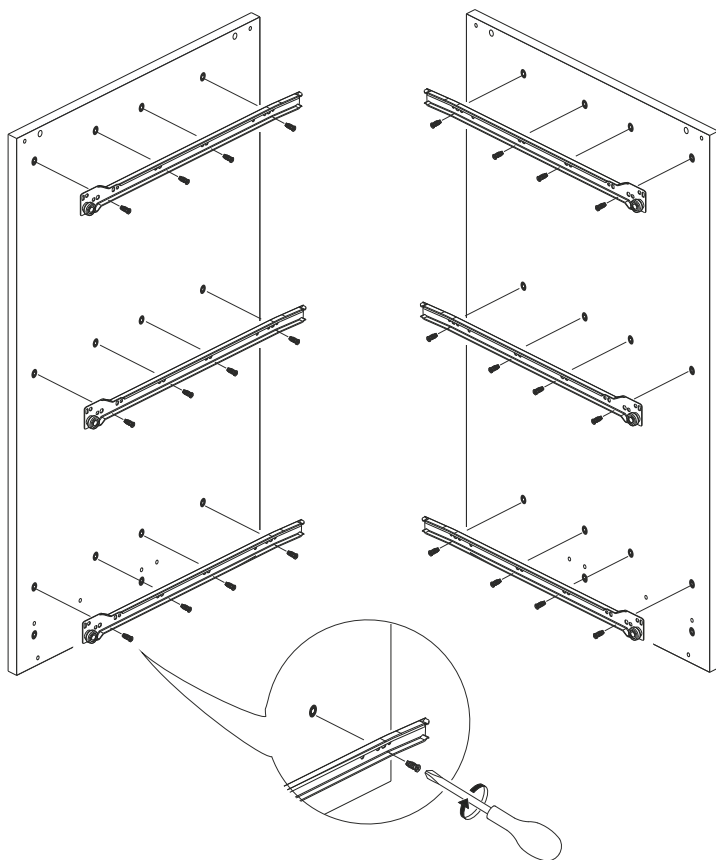

DS-1N-2W METALBOX BLUMOTION

1

2

3

4

1+2

5

1+2

6

7

8

9

10

11

44x

Ø 6 x 14,5 mm

54x

Ø 4 x 15 mm

x18

Ø 3,5 x 15 mm

x6

3+3

2+2

3+3