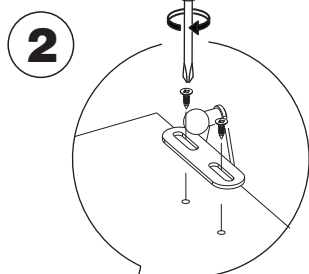

**PODNOŚNIK GAZOWY
GAS LIFT MECHANISM
GAS HEBER
VÉRIN À GAZ**

GO- 40/45/50/60 1x
GO- 80/90 2x

GO- 40/45/50/60 1x
GO- 80/90 2x

GO- 40/45/50/60	1x	1x	2x	5x
GO- 80/90	2x	2x	4x	10x
				

GO- 40/45/50/60 1x
GO- 80/90 2x