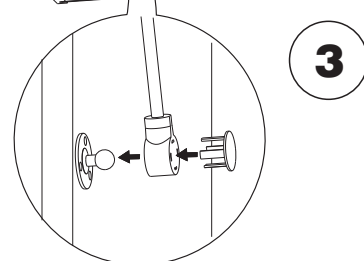

**PODNOŚNIK GAZOWY
GAS LIFT MECHANISM
GAS HEBER
VÉRIN À GAZ**

GO- 40/45/50/60 1x
GO- 80/90 2x

GO- 40/45/50/60 1x
GO- 80/90 2x

GO- 40/45/50/60	1x	1x	2x	5x
GO- 80/90	2x	2x	4x	10x
				

GO- 40/45/50/60 1x
GO- 80/90 2x