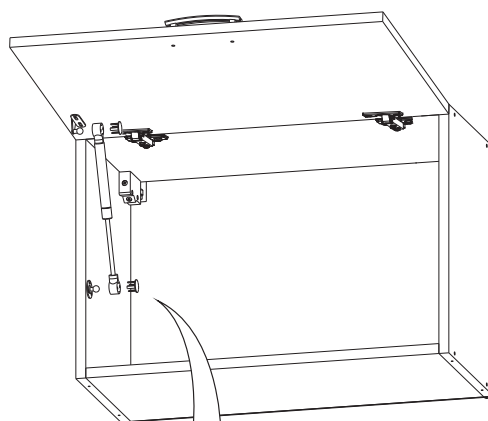

**PODNOŚNIK GAZOWY
GAS LIFT MECHANISM
GAS HEBER
VÉRIN À GAZ**

GO- 40/45/50/60 1x
GO- 80/90 2x

GO- 40/45/50/60 1x
GO- 80/90 2x

GO- 40/45/50/60	1x	1x	2x	5x
GO- 80/90	2x	2x	4x	10x
				

GO- 40/45/50/60 1x
GO- 80/90 2x