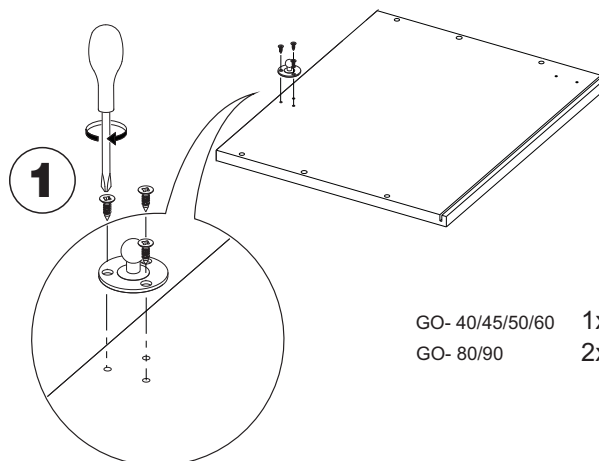

**PODNOŚNIK GAZOWY
GAS LIFT MECHANISM
GAS HEBER
VÉRIN À GAZ**

GO- 40/45/50/60 1x
GO- 80/90 2x

GO- 40/45/50/60 1x
GO- 80/90 2x

GO- 40/45/50/60	1x	1x	2x	5x
GO- 80/90	2x	2x	4x	10x
				

GO- 40/45/50/60 1x
GO- 80/90 2x