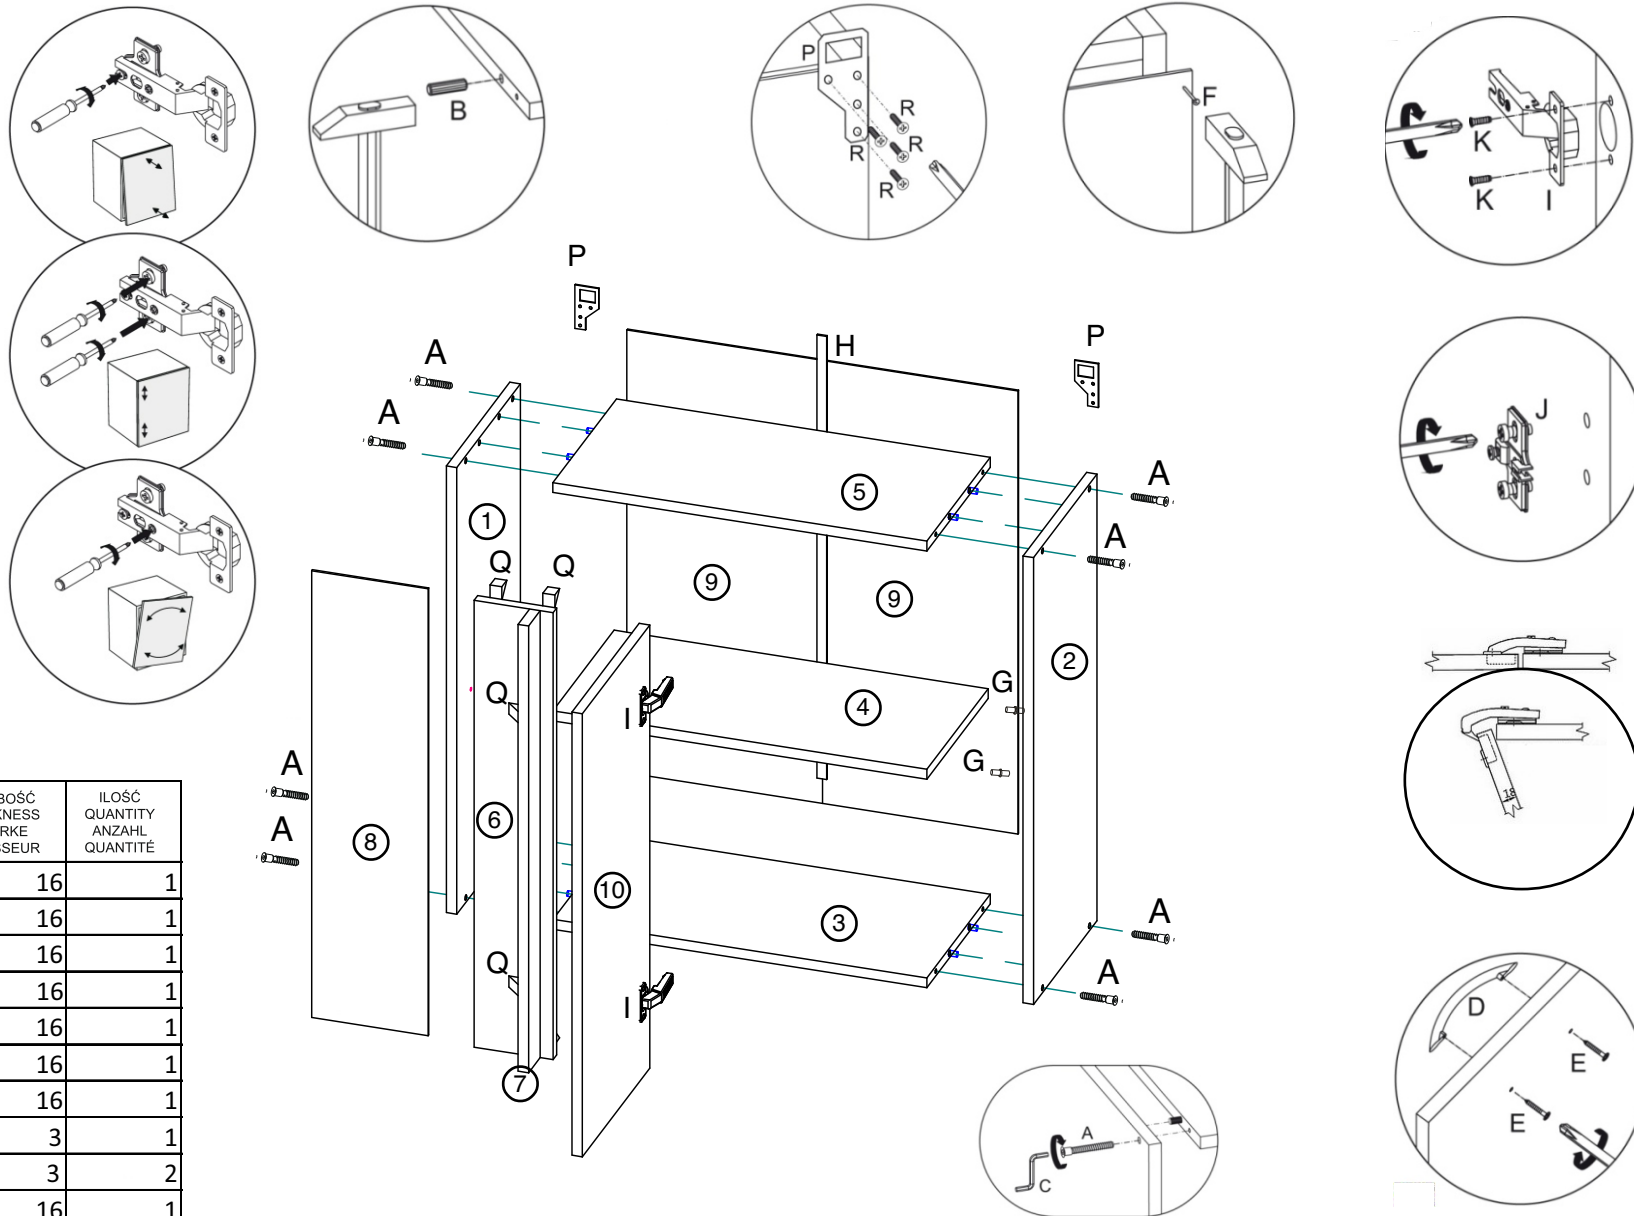

GNW-60

No	DLUGOŚĆ LENGTH LÄNGE LONGUEUR	SZEROKOŚĆ WIDTH BREITE LARGEUR	GRUBOŚĆ THICKNESS STÄRKE GROSSEUR	ILOŚĆ QUANTITY ANZAHL QUANTITÉ
1	573	280	16	1
2	573	280	16	1
3	567	279	16	1
4	567	270	16	1
5	567	279	16	1
6	573	120	16	1
7	573	51	16	1
8	573	178	3	1
9	570	298	3	2
10	296	570	16	1