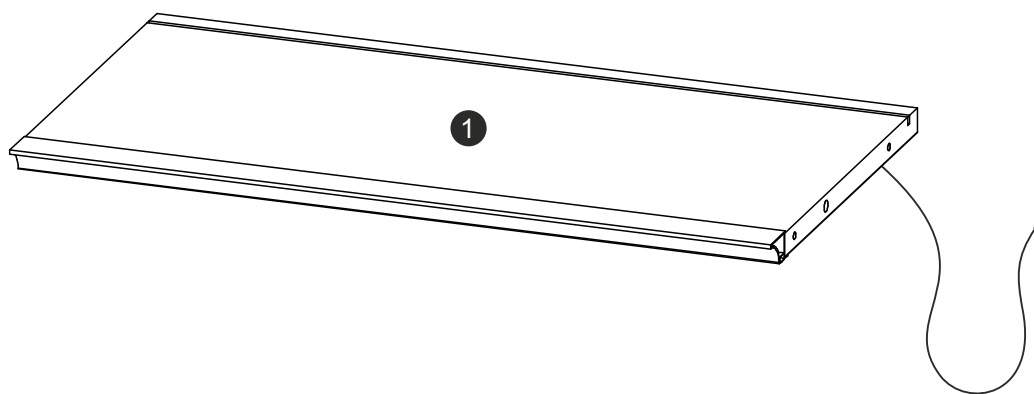

wieniec z ledem

ϕ 5 mm
 ϕ 10mm

30 min